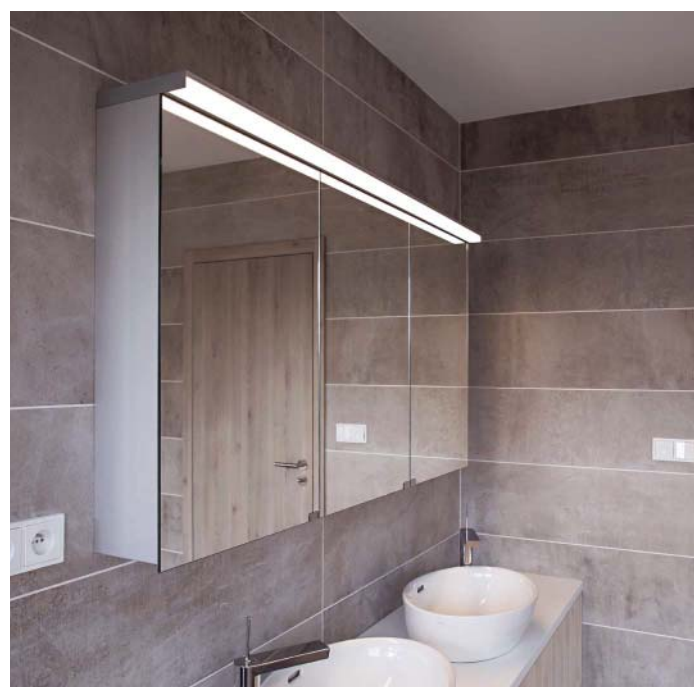

**AMBIENTE****AMBIENTE**

411-217 | **3 487 Kč**
 Ø 50 cm
 Zrcadla modelové řady Amirro Ambiente mají po celém obvodu příjemné LED podsvícení do stran. V nabídce kulatá zrcadla i obdélníková, příp. lze vyrobit na míru:
 Ø 60 cm
 Ø 70 cm
 Ø 80 cm
 Ø 100 cm
 Ø 120 cm
 50 × 70 cm
 60 × 80 cm
 100 × 70 cm