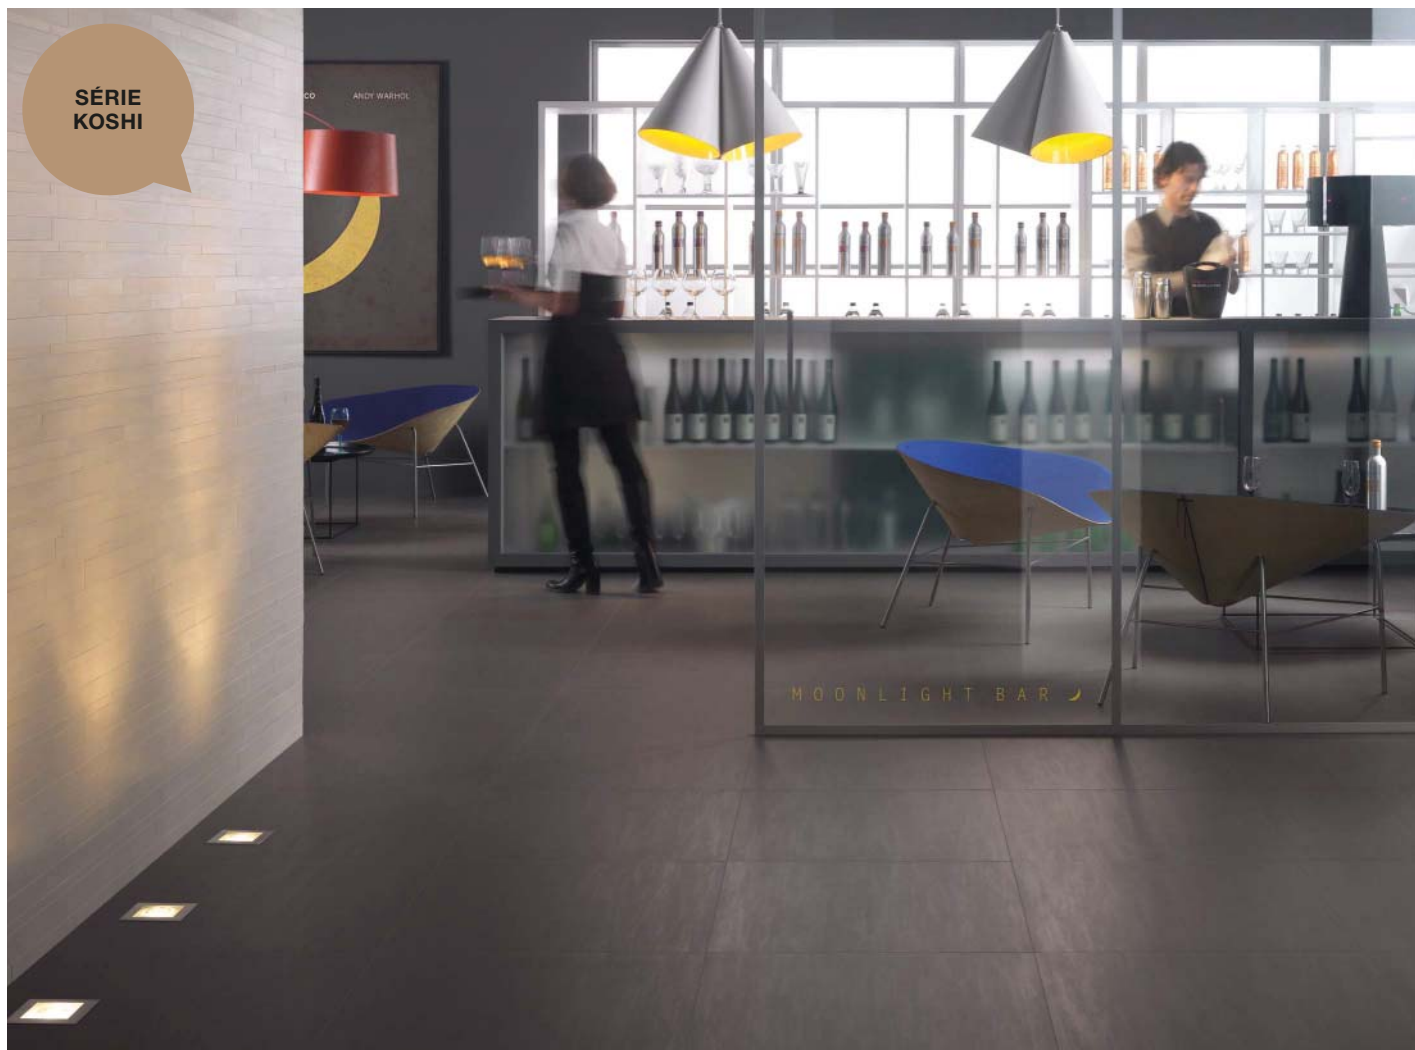

SÉRIE
KOSHI

OBKLADY A DLAŽBY

SANITÁRNÍ KERAMIKA A NÁBYTEK

BATERIE A SPRCHOVÝ PROGRAM

VANY A SPRCHOVÉ KOUBY

ARMATURY A PŘÍSLUŠENSTVÍ

VYTÁPĚNÍ