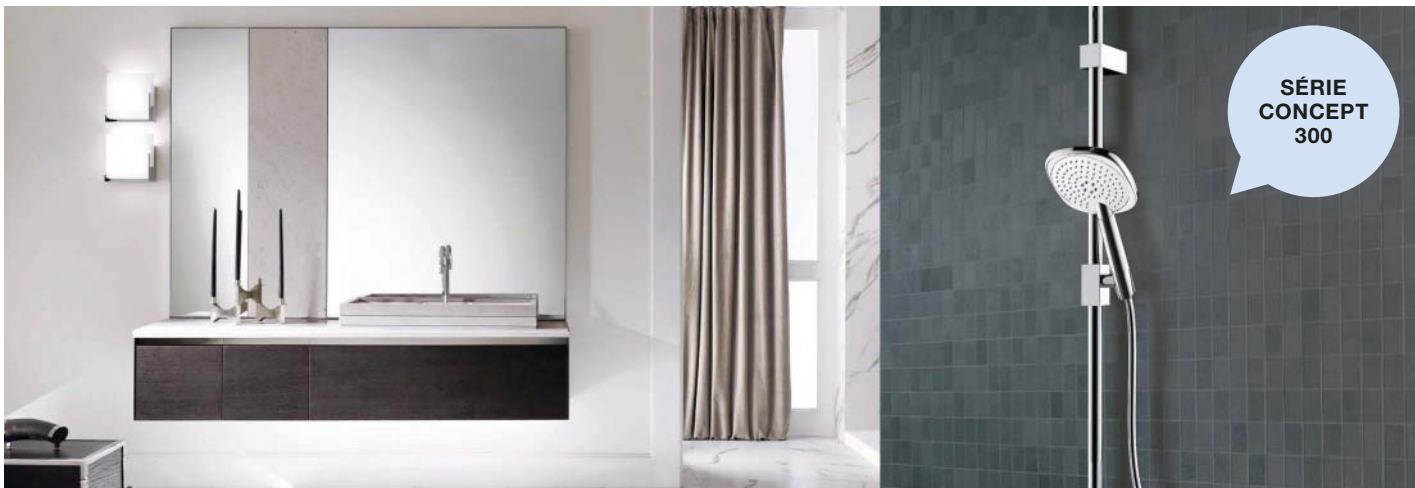

**RAMÍNKO PRO HLAVOVOU
SPRCHU ZE ZDI**
kulaté, černé
PM10013/MB | 2 962 Kč

PŘIPOJOVACÍ KOLÍNKO S DRŽÁKEM
hranaté, černé
PM10028/MB | 2 323 Kč

PŘIPOJOVACÍ KOLÍNKO
hranaté, černé
PM10029/MB | 1 528 Kč

DRŽÁK SPRCHY
hranatý, černý
PM10031/MB | 1 725 Kč