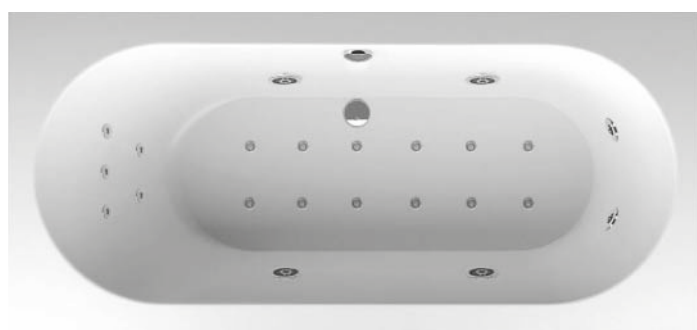

HYDROMASÁŽNÍ SYSTÉMY CONCEPT

CONCEPT 1

Hydromasážní systém:
6× standard tryska, 5× mikrotryska, 1× zádový ventil,
pneumatické ovládání
CONCEPT 1 | 22 845 Kč

CONCEPT 2

Hydromasážní systém:
6× standard tryska, 5× mikrotryska, 10× air tryska, 1× zádový ventil,
elektronické ovládání
CONCEPT 2 | 52 279 Kč

CONCEPT 3

Hydromasážní systém:
2× standard tryska, 5× mikrotryska, 12× air tryska, 4× supertryska, 1× zádový ventil,
přihřev, vysoušení perličky, elektronické ovládání
CONCEPT 3 | 62 832 Kč

CONCEPT 3P

Hydromasážní systém:
2× standard tryska, 5× mikrotryska, 12× air tryska, 4× supertryska, 1× zádový ventil,
přihřev, vysoušení perličky, elektronické ovládání, automatický dezinfekční proplach
CONCEPT 3P | 68 332 Kč

Součástí všech systémů Concept je nově navíc zádový ventil pro ještě intenzivnější masáž zad.

HYDROMASÁŽNÍ SYSTÉMY LZE KOMBINOVAT S JAKOUKOLIV VANOU Z NAŠÍ STANDARDNÍ NABÍDKY.

Nosná konstrukce a odtokový komplet jsou součástí systému.

příplatek chromoterapie 8 954 Kč