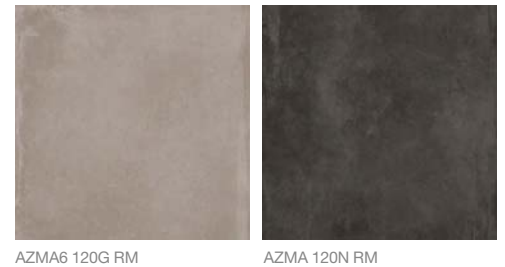

Dlažba | 45 x 45 cm | **649 Kč/m²**

Dlažba | 90 x 90 cm | **1 595 Kč/m²**

Dlažba | 45 x 90 cm | **1 409 Kč/m²**

Dlažba | 120 x 120 cm | **1 993 Kč/m²**