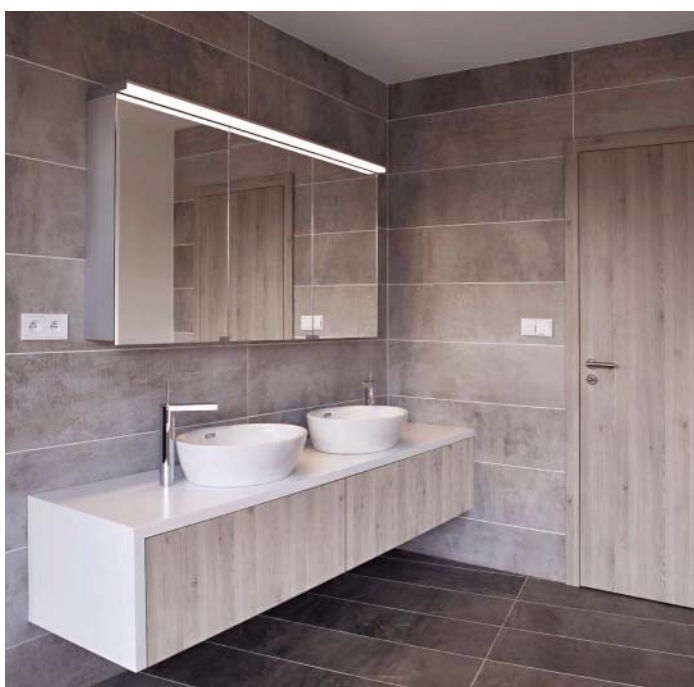

**AMBIENTE****AMBIENTE**

411-217 | **3 487 Kč**
 Ø 50 cm
 Zrcadla modelové řady Amirro Ambiente mají po celém obvodu příjemné LED podsvícení do stran. V nabídce kulatá zrcadla i obdélníková, příp. lze vyrobit na míru:
 Ø 60 cm
 Ø 70 cm
 Ø 80 cm
 Ø 100 cm
 Ø 120 cm
 50 × 70 cm
 60 × 80 cm
 100 × 70 cm