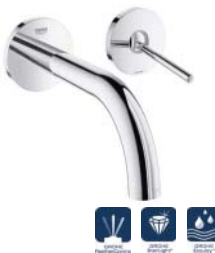

ATRIO DVOUOTVOROVÁ BATERIE S JOYSTICKEM
19287003 | **16 631 Kč**