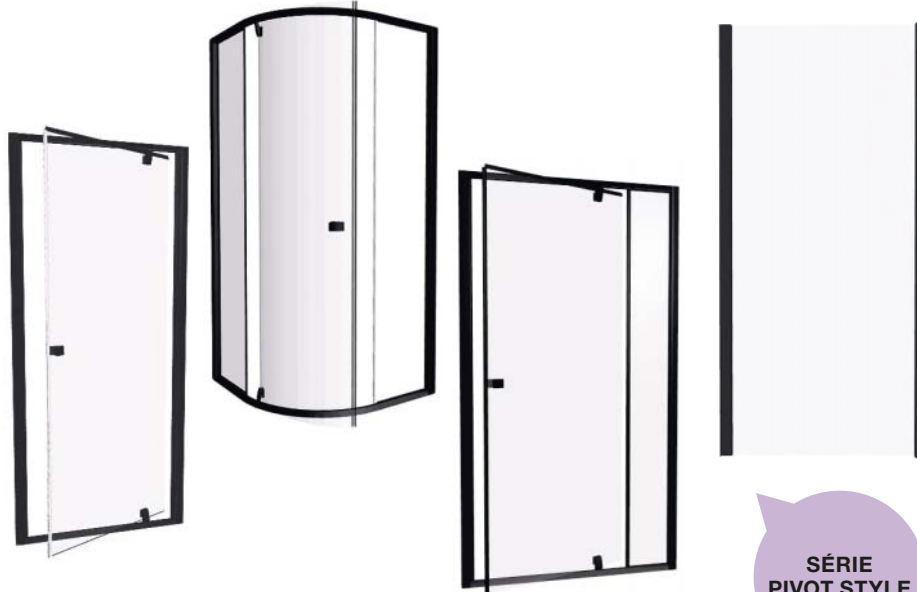

SPRCHOVÁ ZÁSTĚNA, BOČNÍ SEGMENT
černá, čiré / stříbrná lesklá, čiré, 77, 87, 97 cm
90G40300Z15 | 4 790 Kč

SÉRIE
CONCEPT
PIVOT STYLE

JEDNOKŘÍDLÉ DVEŘE
76,1 x 81,1 cm
03G40C00Z15 | 8 590 Kč

SÉRIE
PIVOT STYLE