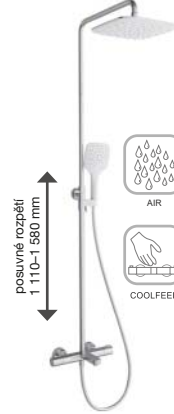

posuvné rozpětí
1 110-1 880 mm

SPRCHOVÝ SLOUP VANOVÝ S TERMOSTATICKOU BATERIÍ
TE 092.00, technologie Coolfeel, posuvný, průměr hlavové sprchy 250 mm, rozteč 150 mm, chrom
X070098 | **11 790 Kč**