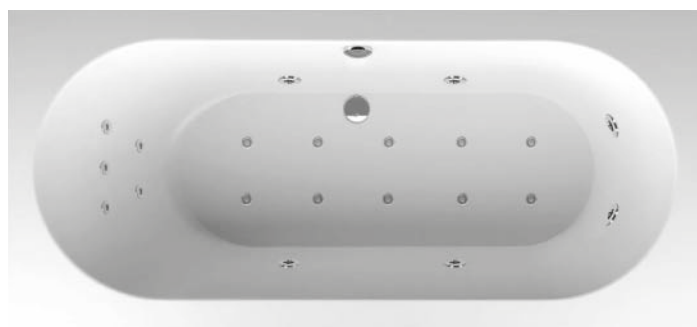

(alu, bílý nebo černý panel na práni)
rozměry: 145 x 145 cm

UBQ145SQR3V-xx | od 80 238 Kč

HYDROMASÁŽNÍ SYSTÉMY CONCEPT

CONCEPT 1

Hydromasážní systém:
6× standard tryska, 5× mikrotryska, 1× zádový ventil,
pneumatické ovládání
CONCEPT 1 | 22 845 Kč