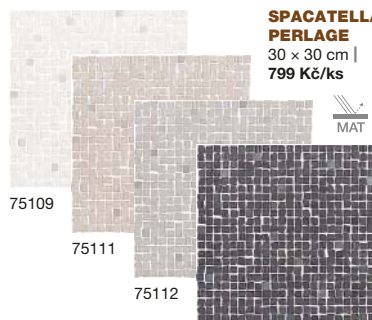

SPACATELLA PERLAGE
30 × 30 cm |
799 Kč/ks

75105

75106

75107

75108

BRICKS
26 × 26 cm | 249 Kč/ks