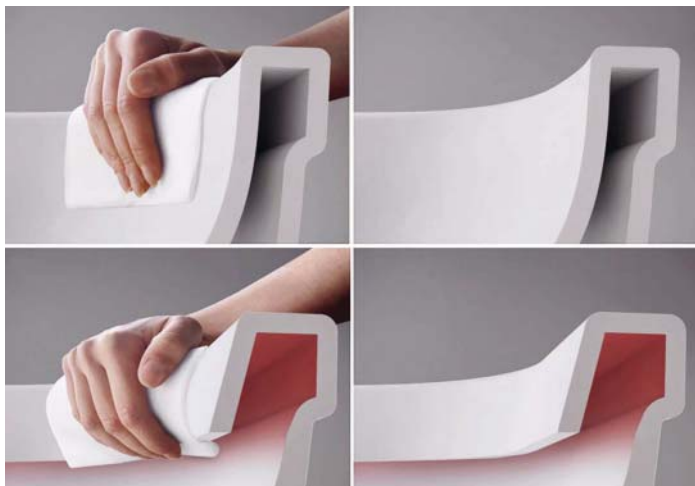

**SÉRIE
CONCEPT
RIM-EX**

SEDÁTKO
S793T010 | 1 137 Kč
72-003-301 | 1 209 Kč
72-003-309 | 2 231 Kč

WC ZÁVĚSNÉ
S50 Rim-Ex
7740B003-0075 | 3 713 Kč

SEDÁTKO DURAPLASTOVÉ
s kov. panty, Sento, soft close
Slim, bílá
120-003-009 | 1 843 Kč

WC ZÁVĚSNÉ
Sento, odpad vodorovný, bílá alpina
7748B003-0075 | 4 973 Kč
Sento, odpad vodorovný, bílá mat
7748B001-0101 | 8 469 Kč

SEDÁTKO DURAPLASTOVÉ
s kov. panty, Sento
86-003-001 | 1 174 Kč
s kov. panty, Sento, soft close
86-003-009 | 1 637 Kč

SEDÁTKO DURAPLASTOVÉ
s kov. panty Concept 100 N
25-003-001 | 1 470 Kč

WC ZÁVĚSNÉ CONCEPT 100 RIM-EX
hluboké splachování, 355 x 520 mm
7273L003-1428 | 3 175 Kč

WC ZÁVĚSNÉ
Sento, odpad vodorovný, bílá alpina
7748B003-0075 | 4 973 Kč
Sento, odpad vodorovný, bílá mat
7748B001-0101 | 8 469 Kč

SEDÁTKO DURAPLASTOVÉ
s kov. panty Concept 100 Metropole
soft close
90-003-009 | 4 060 Kč

**WC ZÁVĚSNÉ
CONCEPT 100 METROPOLE RIM-EX**
hluboké splachování, 360 x 560 mm
7672B003-0075 | 8 961 Kč

na keramiku Concept

**SÉRIE
CONCEPT**

WC SEDÁTKO
duraplastové odnímatelné
soft close (použití pro 5283,
5284)
CONCEPT 350 B | 1 198 Kč

WC SEDÁTKO
duraplastové
CONCEPT 200 U | 714 Kč

WC SEDÁTKO
duraplastové soft close
CONCEPT 300 PU | 967 Kč

WC SEDÁTKO
duraplastové (použití pro
5318, 5319, 7740)
S793T010 | 1 137 Kč

WC SEDÁTKO VITRA
Sento, duraplastové (použití
pro WC 4448, 7748, 7747)
86-003-001 | 1 174 Kč
86-003-009 | 1 637 Kč

WC SEDÁTKO
termoplastové
CONCEPT 100 N | 357 Kč

WC SEDÁTKO VITRA
Sento, duraplastové soft
close (použití pro WC 4448,
7748, 7747)
72-003-309 | 2 231 Kč

WC SEDÁTKO
duraplastové (použití pro
7741N003)
25-003-001 | 1 470 Kč

na keramiku Concept