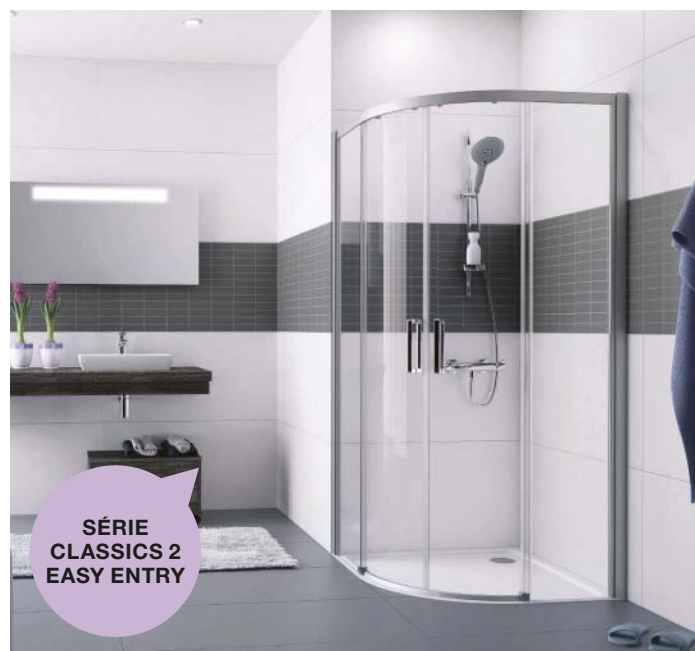

velikost: šířka 780–1000 mm
výška 1 900, 2 000 mm
Šířka v provedení na míru do 1 100 mm

SÉRIE CLASSICS 2 EASY ENTRY

CLASSICS 2 EASY ENTRY
C25501.069.321 | od 20 013 Kč

Sprchová zástěna, čtvrtkruh, posuvné dveře. Barvy profilů: bílá, stříbrná matná, stříbrná poleosklá a černá. Sklo: čiré, příplatkově čiré Anti-Plaque. Možnost zhotovení širší na míru (výška 2 000 mm).