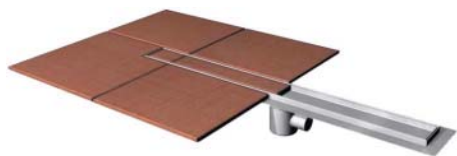

Pozn.: Speciální délky dle požadavku zákazníka na vyžádání.

KORYTO SIRIUS
univerzální prací koryto, k montáži na stěnu, chromiklová ocel
BS311N | 8 591 Kč

KOMERČNÍ PROGRAM

PZ 015.800
koupelnový sprchový žlab pro dlažbu – s celonerezovým odpadem
PZ 015.800 | 8 059 Kč