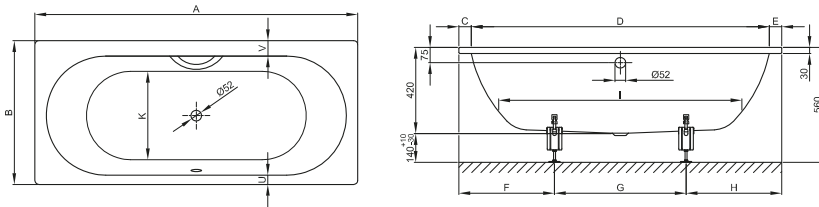

Pro vany BetteStarlet je charakteristický dokonale symetrický oválný tvar a velkorysý prostor. Pohodlná vana pro dvě osoby k dodání v jedenácti velikostech.

STARLET
Velká variabilita rozměrů, více
info ve studii koupelen
od 24 192 Kč do 51 909 Kč