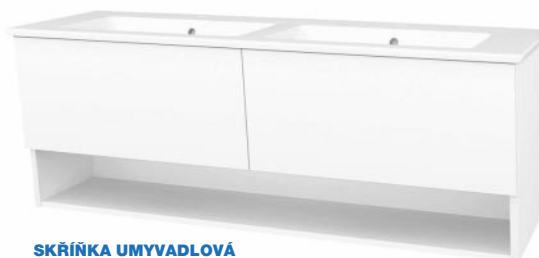

SKŘÍŇKA UMYVADLOVÁ
130 cm, bílá
C400.130.B | 27 037 Kč