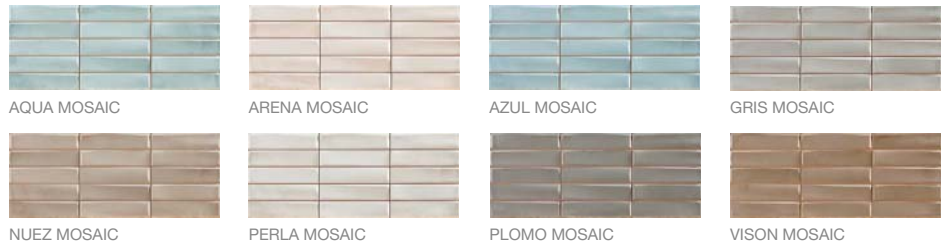

OBKLADY A DLAŽBY

ARGENTA CAMARGUE

Obklad | 20 x 50 cm | **399 Kč/m²**

Obklad | 20 x 50 cm | **69 Kč/ks**

Dekor | 20 x 50 cm | **69 Kč/ks**

Dlažba
45 x 45 cm | **369 Kč/m²**

Dekor | 45 x 45 cm

Jednoduše moderní...