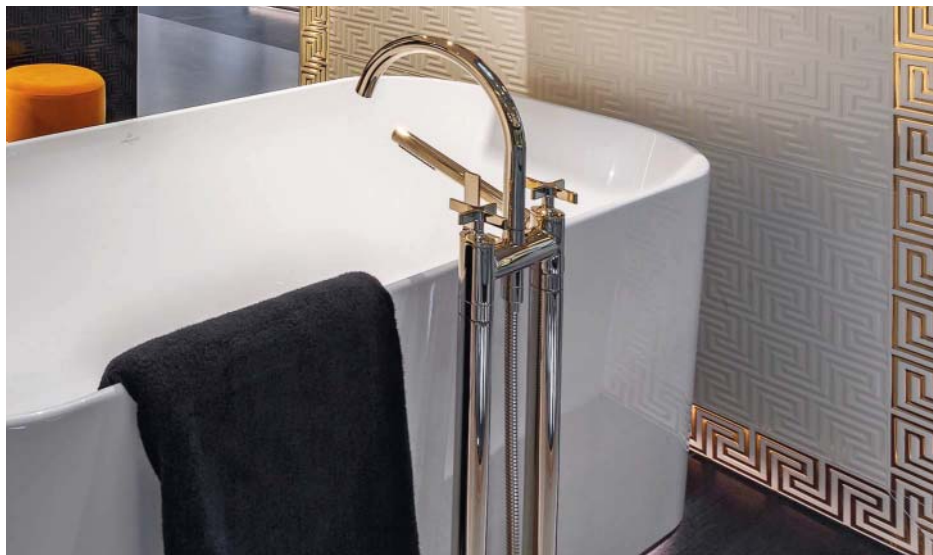

Ikonická značka Versace nám utkvěla v paměti nejslavnější kabelkou a oblečením. Ale od Versaceho můžete mít i koupelnu. Designová kolekce Eterno se stane luxusním klenotem jak koupelny, tak i vstupní haly či jiných reprezentativních prostor. Imituje jemně ohořelé dřevo a má v sobě zakomponovány zlaté odlesky a typické řecké motivy.