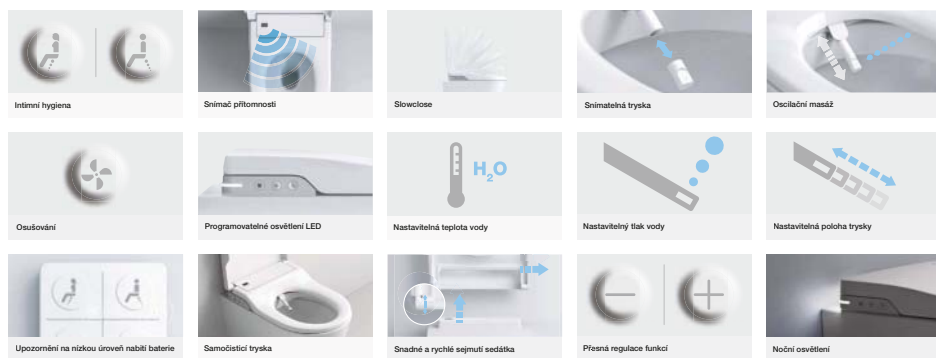

IN-WASH INSPIRA

Závěsný klozet rimless s bidetovací funkcí, hluboké splachování, 4,5/3 l. Nutný přívod vody a elektřiny
A803060001 | 61 097 Kč