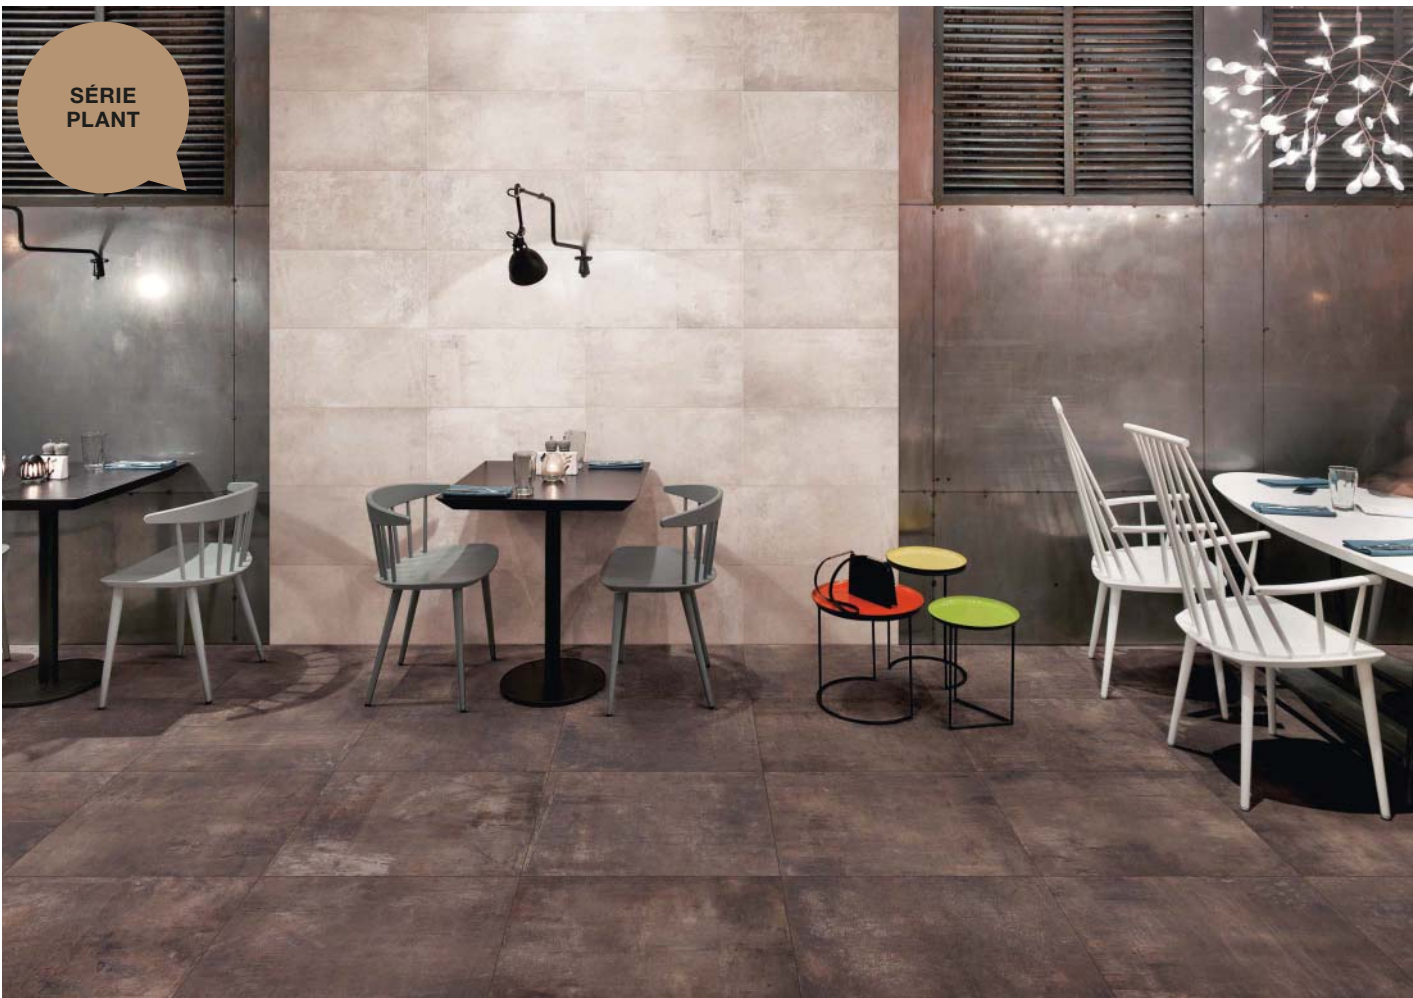

Powder

DLAŽBA
40 x 120 x 2 cm | 1 599 Kč/m²

DLAŽBA
30 x 60 cm | 869 Kč/m²
60 x 60 cm | 969 Kč/m²
45 x 90 cm | 999 Kč/m²
22,5 x 90 cm | 999 Kč/m²