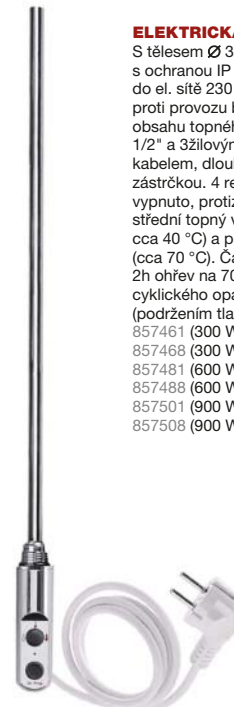

ELEKTRICKÁ TOPNÁ TYČ DBM
S tělesem Ø 35 mm, délky 130 mm, s ochranou IP 44, CE, pro připojení do el. sítě 230 V ± 10 %. S ochranou proti provozu bez dostatečného obsahu topného média. Se závitem 1/2" a 3žilovým bílým přívodním kabelem, dlouhým 1,2 m, se zástrčkou. 4 režimy provozu: vypnuto, protizámrazný (≥10 °C), střední topný výkon (teplota média cca 40 °C) a plný topný výkon (cca 70 °C). Časový spínač pro 2h ohřev na 70 °C s možností cyklického opakování po 24 h (podržení tlačítka po dobu 10 s).
857461 (300 W, bílá) | 5 911 Kč
857468 (300 W, chrom) | 6 126 Kč
857481 (600 W, bílá) | 6 309 Kč
857488 (600 W, chrom) | 6 476 Kč
857501 (900 W, bílá) | 7 498 Kč
857508 (900 W, chrom) | 6 967 Kč