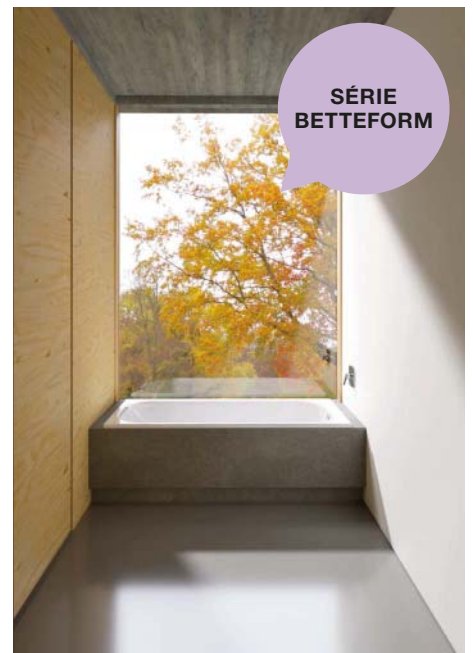

Řada BetteForm představuje vestavné vany v klasickém tvaru. Rozšířený prostor a ergonomický sklon v oblasti zad poskytují vyšší komfort při koupání.

FORM
Rozměry od 140 x 70 cm,
více info ve studii koupelen
od 7 953 Kč do 38 500 Kč