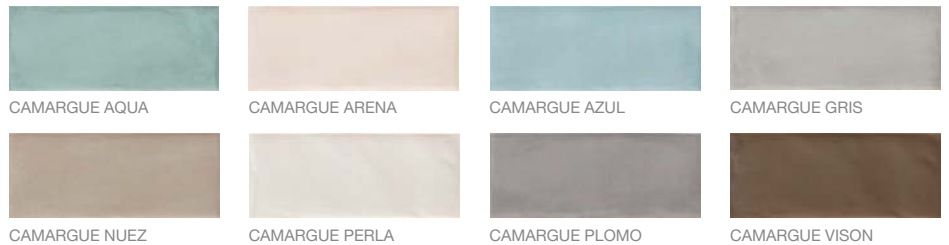

OBKLADY A DLAŽBY

ARGENTA CAMARGUE

Obklad | 20 x 50 cm | **399 Kč/m²**

Obklad | 20 x 50 cm | **69 Kč/ks**

Dekor | 20 x 50 cm | **69 Kč/ks**

Dlažba
45 x 45 cm | **369 Kč/m²**

Dekor | 45 x 45 cm

Jednoduše moderní...