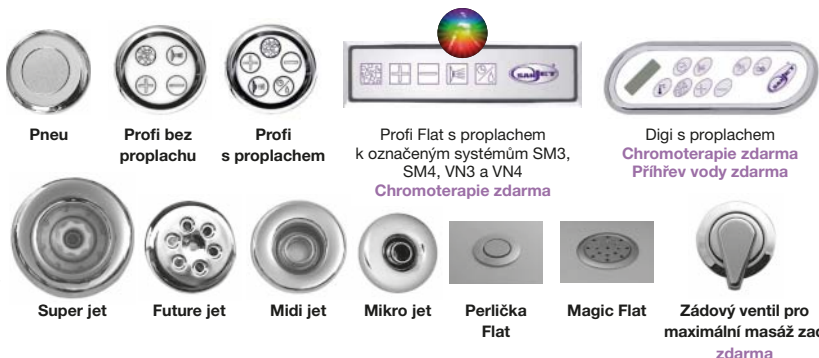

Příslušenství za příplatek

chromoterapie + 7 248 Kč
napouštění přepadem + 2 299 Kč
mech. výpust Grohe + 4 035 Kč
nap. přepadem Grohe + 8 446 Kč

Proplach – plně automatický dezinfekční systém, zajišťující dokonalou čistotu a hygienu masážních systémů při minimální spotřebě vody s následným vysoušením potrubí perličky.

Magic – je nadčasový relaxační systém s vysokou účinností, přinášející naprosto nový masážní „šampaňo“ efekt. Magic trysky s mnoha jemnými otvory jsou rozmístěny na dně vany a mohou fungovat nejen jako klasická perlička, ale také jako hydromasáž ze dna vany. Nejlepšího efektu však lze dosáhnout zapnutím obou těchto systémů současně do Magic trysek, kdy vzniká tzv. „turbohydromasáž“ ze dna vany.