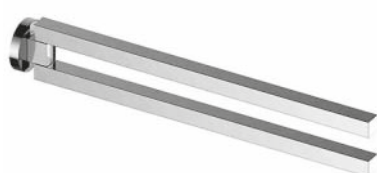

DRŽÁK RUČNÍKŮ
dvojitý, 450 mm, možnost kotvení bez vrtání
19018010000 | **4 901 Kč**