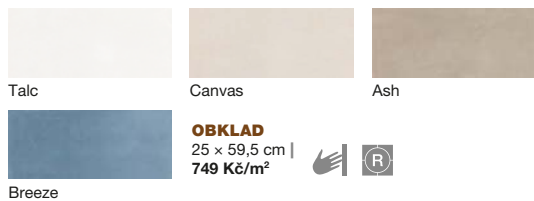

OBKLAD
25 x 59,5 cm | **749 Kč/m²**