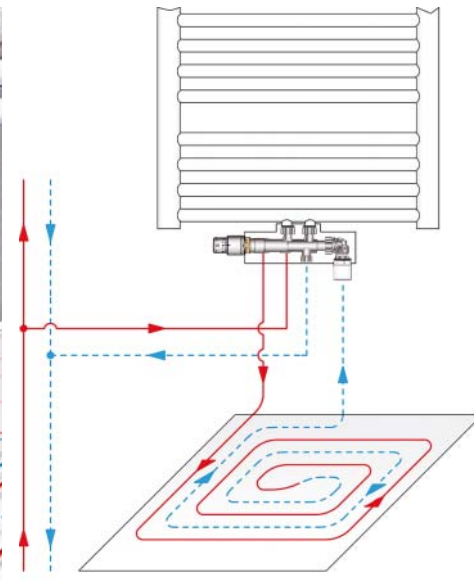

SETY MULTIBLOCK PRO OTOPNÁ TĚLESA