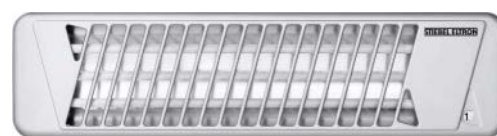

NÁSTĚNNÝ INFRAZÁŘIČ

IW 120

rozměry (v × š × h):
145 × 535 × 85 mm,
0,4/0,8/1,2 kW, 230 V
229339 | **1 791 Kč**