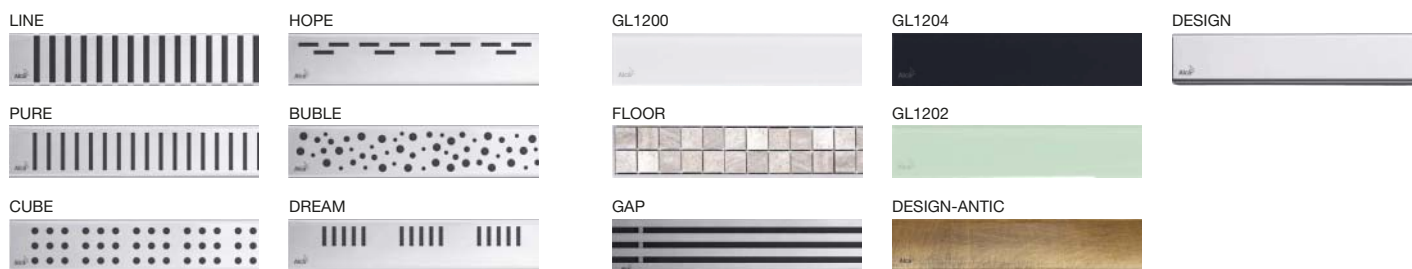

PERFOROVANÝ ROŠT

pro podlahové žlaby ZPC1, ZPC101, ZPC4, ZPC104, LINE-750
PURE-750, CUBE-750, HOPE-750, BUBLE-750, DREAM-750 | **od 1 477 Kč**

PLNÝ ROŠT

pro podlahové žlaby ZPC6, ZPC106, ZPC16, ZPC116
FLOOR-750 | **od 2 161 Kč**
GAP-750 | **od 2 795 Kč**
GL1202-750 | **od 3 426 Kč**
DESIGN-750-ANTIC | **od 2 961 Kč**