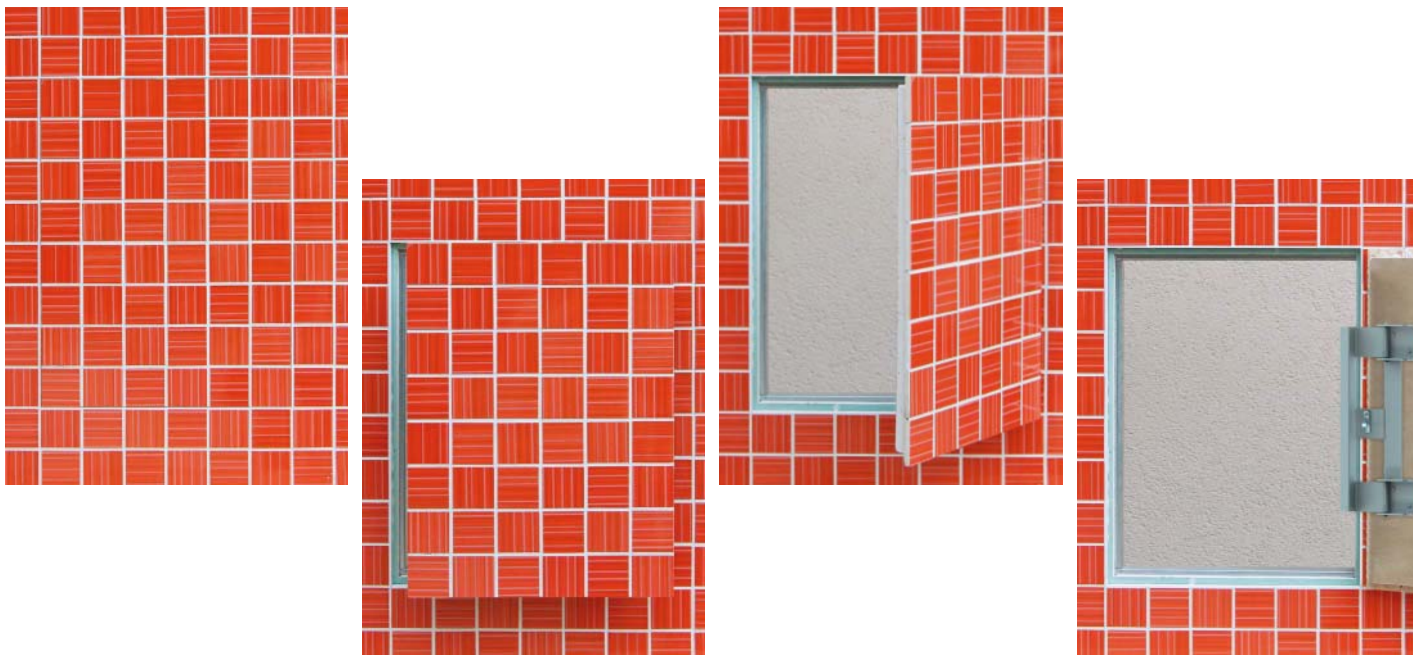

REVIZNÍ DVÍŘKA JSOU VHDNÁ

pod obklad i do omítky, mohou být v provedení voděodolná a s požární certifikací EW, EI. Díky svému unikátnímu řešení masivního ocelového pantu dokonale splývají s okolím a otevírají se pouze dotykem. Na první pohled vůbec nepoznáte, že ve stěně nějaká dvířka jsou. Mohou se osadit do jakékoli stěny (ytong, cihla, sádrokarton). Rozměry revizních dvířek jsou variabilní a podřizují se rozměrům obkladu. Spáry jsou nahrazeny lištou v barvě spárovací hmoty, a tudíž neruší pohled na stěnu.