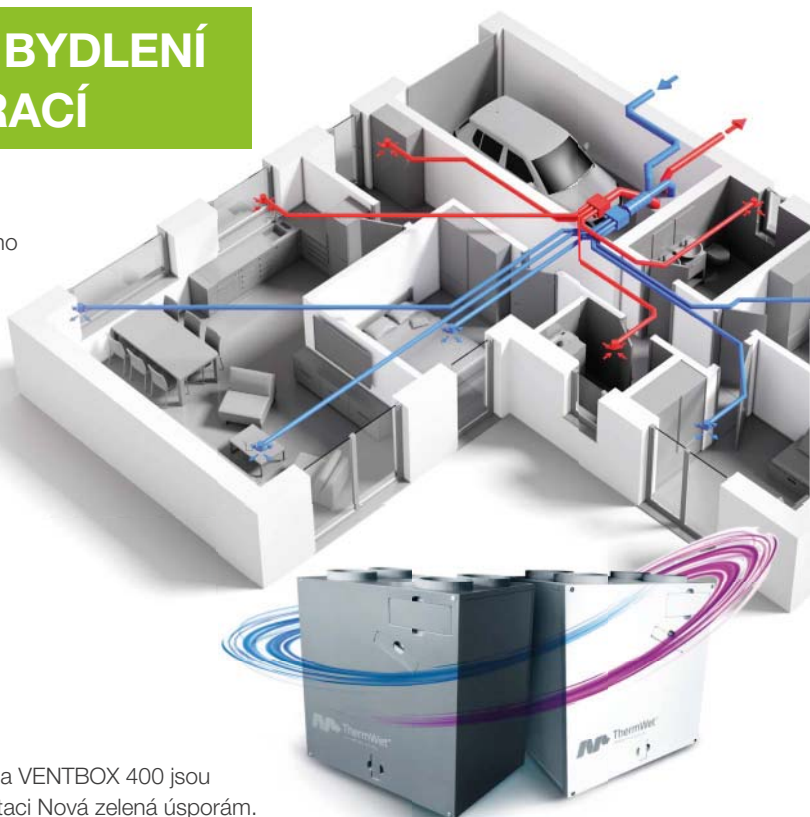

nová

zelená

úsporám

Naše jednotky VENTBOX 300 a VENTBOX 400 jsou registrovanými výrobky pro dotaci Nová zelená úsporám.

KORADO®

ThermWet®
člen skupiny KORADO

f korado.as

www.korado.cz