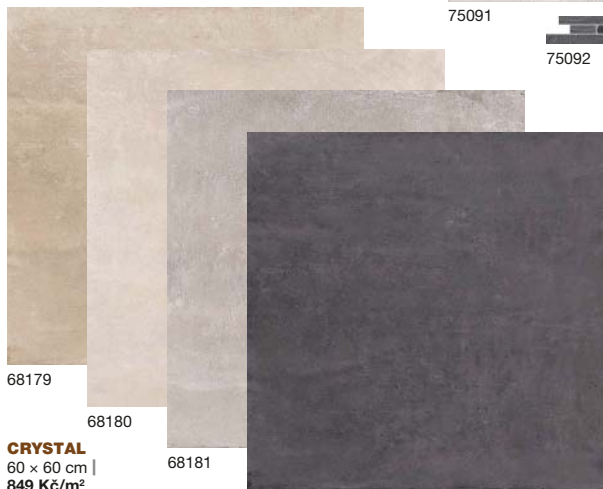

CRYSTAL
60 × 60 cm |
849 Kč/m²

75091

75092

75093

75094

75090

LISTELA VITRA
5 × 60,5 cm | 499 Kč/ks