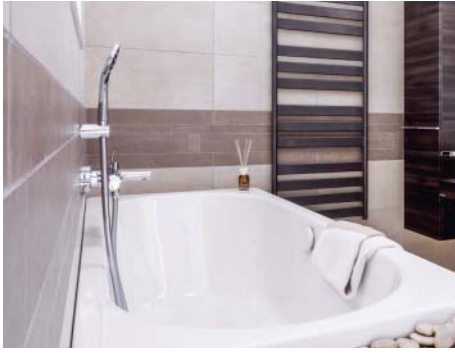

Foto: Studio koupelen Olomouc

VYBRANÉ ZAŘIZOVACÍ PŘEDMĚTY

Sanitární keramika	výrobce	kód zboží	cena
Umyvadlo Laufen Pro A bez otvoru, 42 cm	Laufen	H8129620001091	6 158 Kč
Umyvadlová výpust	Concept	PT100392	453 Kč
Sifon umyvadlový Flowstar	Hansgrohe	52105000	2 696 Kč