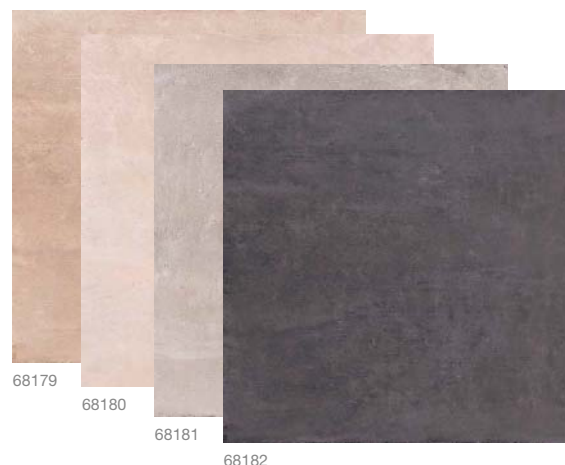

NAXOS LE MARAIS

Obklad | 26 × 60,5 cm | 749 Kč/m²

Dekor | 26 × 26 cm | 249 Kč/ks

Dekor | 26 × 60,5 cm | 149 Kč/ks

Listela | 5 × 60,5 cm | 499 Kč/ks

Obklad | 8,5 × 60,5 cm | 79 Kč/ks

Dlažba | 60 × 60 cm | 849 Kč/m²