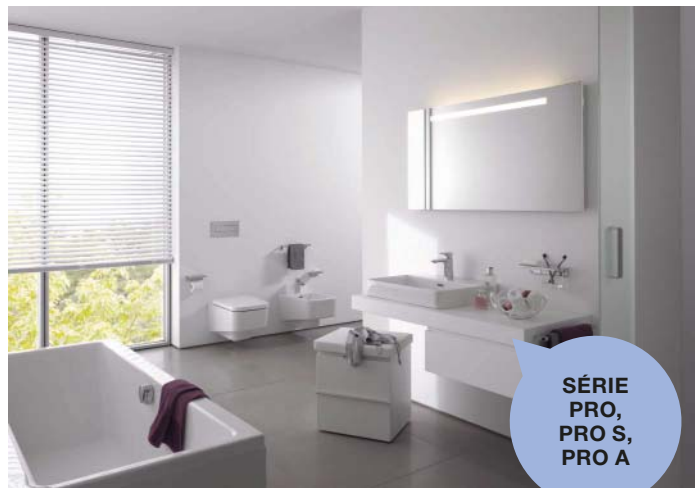

SÉRIE PRO, PRO S, PRO A

Ceny níže jsou za bílou lesk u všech produktů BASE na této stránce
Další možné barvy: bílá mat, světlý jilm, tmavý jilm, šedá traffic, multicolour