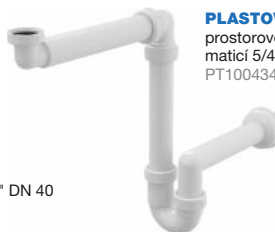

PLASTOVÝ
prostorově úsporný s převl.
maticí 5/4"
PT100434 | 159 Kč