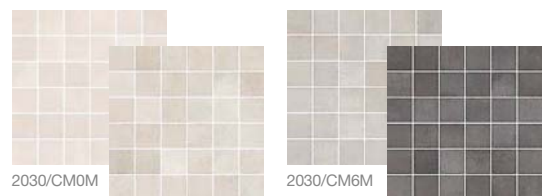

2394/CM6M

2394/CM7M

2394/CM9M

Dekor | 30 × 60 cm

1581/CM01 | 399 Kč/ks

1581/CM01 | 399 Kč/ks

Mozaika | 30 × 30 cm | 2 999 Kč/m²

2030/CM0M