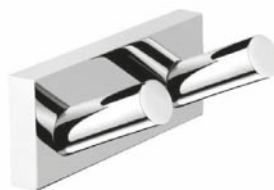

Aktuální informace o akčních slevách z uvedených cen najdete na www.koupelny-ptacek.cz

HÁČEK DVOJITÝ
UNM 13053-10 | 314 Kč

HÁČEK
UN 13054-26 | 251 Kč

HÁČEK DVOJITÝ
KE 22053-26 | 513 Kč

HÁČEK JEDNODUCHÝ
KE 22054-26 | 314 Kč