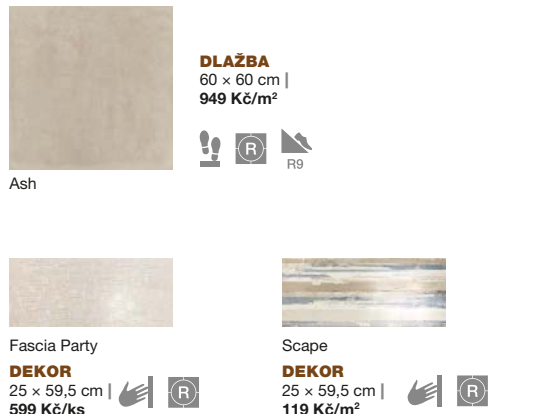

OBKLAD
31,2 x 79,7 cm | **949 Kč/m²**

MODULO
599 Kč/ks

OBKLAD
25 x 59,5 cm | **749 Kč/m²**

DEKOR
31,2 x 79,7 cm | **299 Kč/ks**

DEKOR
25 x 59,5 cm | **599 Kč/ks**

DEKOR
25 x 59,5 cm | **119 Kč/m²**

UKÁZKA STRUKTURY