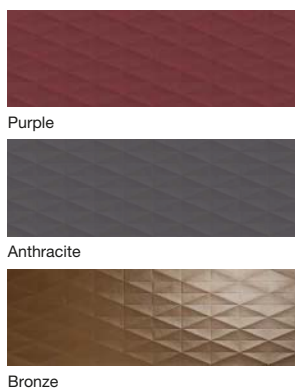

MHD2

MHD3

MHD4

OBKLAD
32,5 x 97,7 cm |
od 1 299 Kč/m²
(více druhů)

LESK

OBKLAD
40 x 120 cm |
1 299 Kč/m²

DEKOR
40 x 40 cm | 8 671 Kč/m²

DEKOR
40 x 120 cm |
1 399 Kč/m²