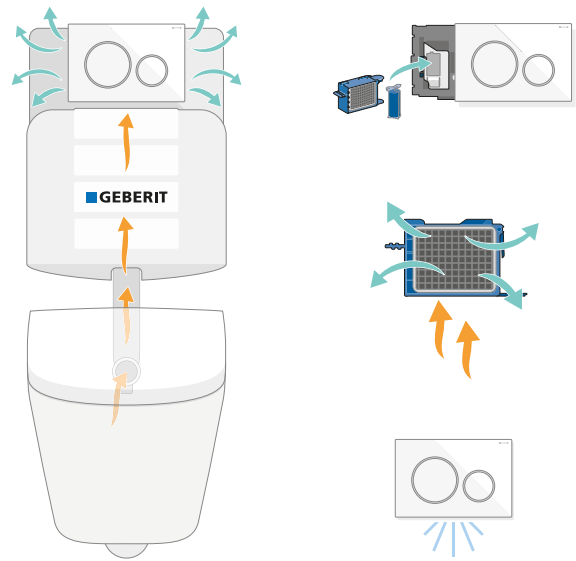

GEBERIT DUOFRESH

JEDNOTKA GEBERIT DUOFRESH PRO ODSÁVÁNÍ ZÁPACHŮ

automatické nebo manuální spuštění, pro nádržky Geberit Sigma 12 cm a Geberit Sigma 8 cm, dvě barevná provedení rámečku (antracitová šedá a pochromovaná lesklá)