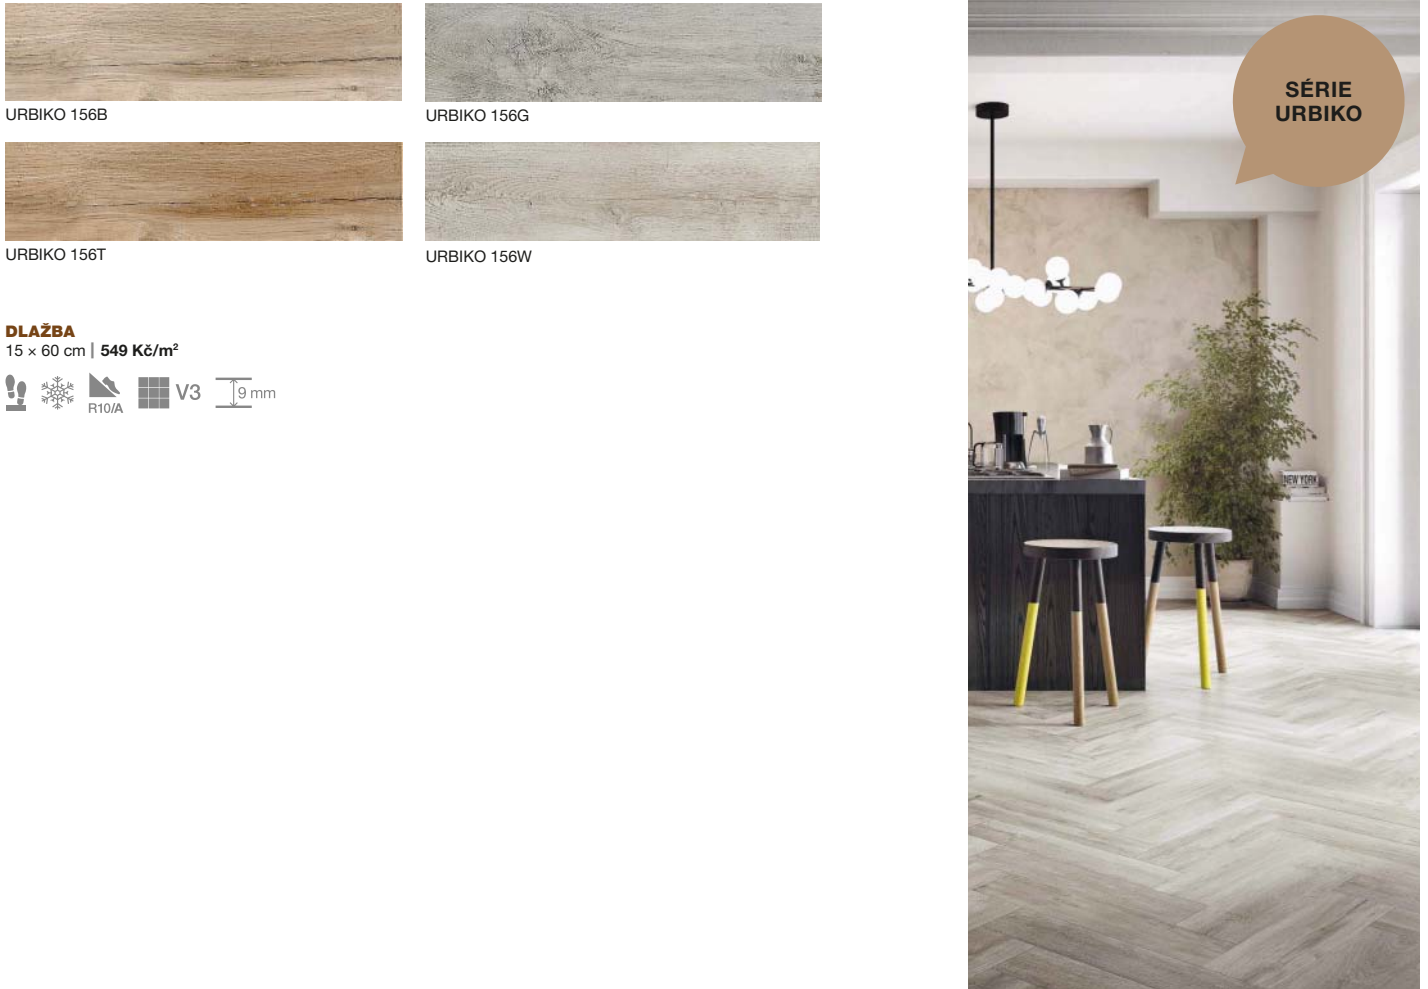

SÉRIE
URBIKO