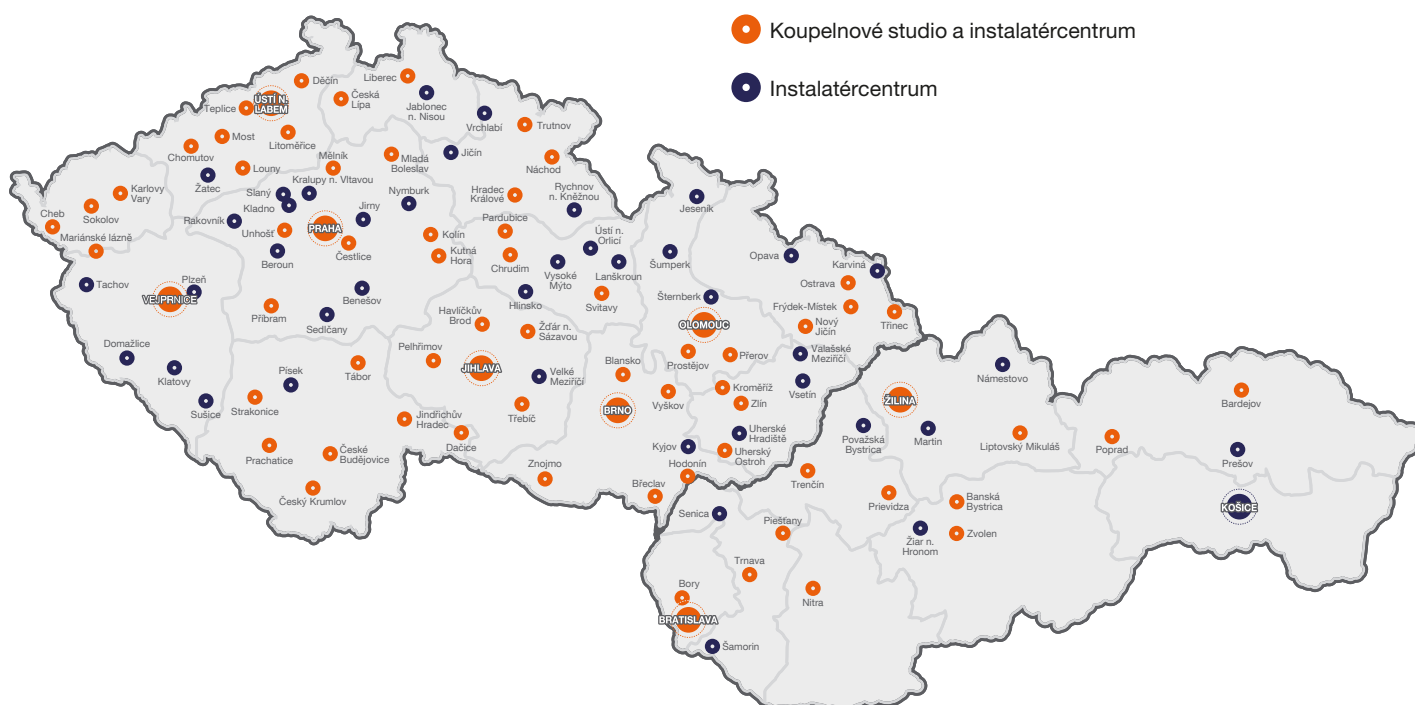

SÍŤ STUDIÍ KOUPELEN

Studia koupelen prezentují širokou nabídku z oblasti sanitární keramiky, obkladů a dlažeb, baterií a doplňků. V současnosti společnost provozuje více než šedesát koupelňových studií v ČR a SR a další se připravují. Studia v brněnském M-Paláci, Praze-Jinočanech, Praze-Podolí a Praze-Černém Mostě se svou plochou až 1 400 m² patří mezi největší koupelňová studia v ČR. Studia koupelen Ptáček Premium v Brně-Komárově a Praze-Vysočanech jsou zaměřena na VIP klientelu a nabízí především designové novinky. V Praze-Čestlicích vyrostlo velkokapacitní instalátércentrum pro koupelňové profesionály i kutily.

Nabízíme kvalitní produkty od evropských i tuzemských dodavatelů, např.: ACO, Alca Plast, Appiani, Butterfly, Century, Cifre, Concept, Cristina, Dřevojas, Duravit, Eden, Franke, Geberit, GKI, Grohe, Hansa, Hansgrohe, Hüppe, Ideal Standard, Imola, Inda, Isan, Jacuzzi, Jado, Jika, Kaldewei, Keraben, Keramag, Kermi, Keuco, Kludi, Kohler, Korado, Lasselsberger, Laufen, Le Bon, Leader, Mapei, Marazzi, Monocibec, Naxos, P.M.H., Profil EU, Raf, Rako, Rav Slezák, Ravak, Riho, Roca, Roth, Sanjet, SanSwiss, Schell, Schlüter, Stone Panel, Tece, Teiko, Toto, Unidrain, Viega, Villeroy & Boch, Vogue či Zehnder.

Aktuální přehled koupelňových studií najdete na www.koupelny-ptacek.cz