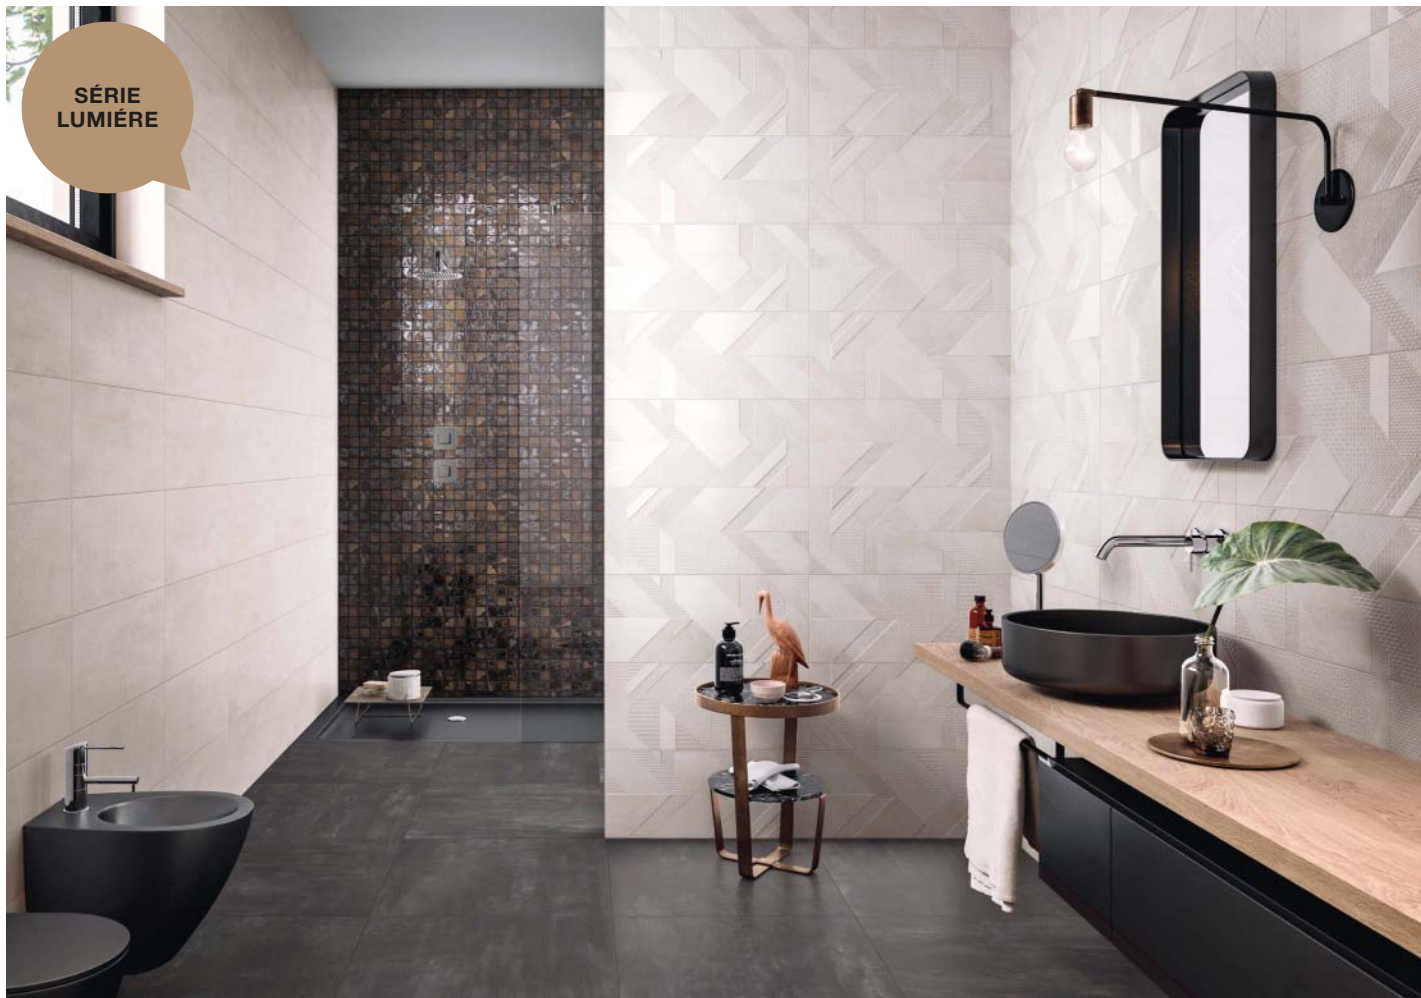

SÉRIE
LUMIÈRE

Shale

Dove

Coke

OBKLAD
26 x 60,5 cm | 749 Kč/m²

Lumière

MOSAICO
799 Kč/ks

Coke