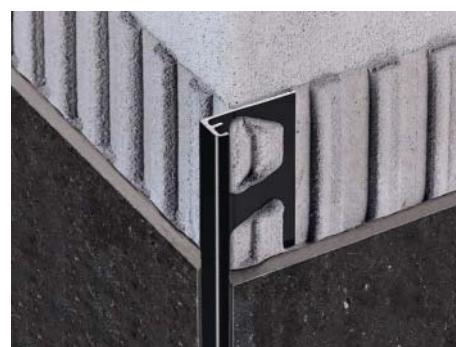

SCHLÜTER®-JOLLY

Schlüter®-JOLLY je dekorativní profil z ušlechtilé oceli nebo hliníku s různě eloxovanými nebo barevnými povrchy pro vnější rohy obkladů nebo ukončení soklů, chránící hrany obkladů před mechanickým poškozením. Vymezovačem spáry je definována šířka spáry k navazujícímu obkladu.

Kalkulace ceny dle projektové dokumentace.