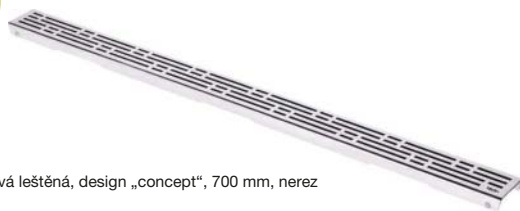

ROŠT
designová mřížka ocelová leštěná, design „concept“, 700 mm, nerez 600712620 | **1 990 Kč**
designová mřížka ocelová leštěná, design „concept“, 800 mm, nerez 600812620 | **2 102 Kč**
designová mřížka ocelová leštěná, design „concept“, 900 mm, nerez 600912620 | **2 171 Kč**
designová mřížka ocelová leštěná, design „concept“, 1 000 mm, nerez 601012620 | **2 471 Kč**