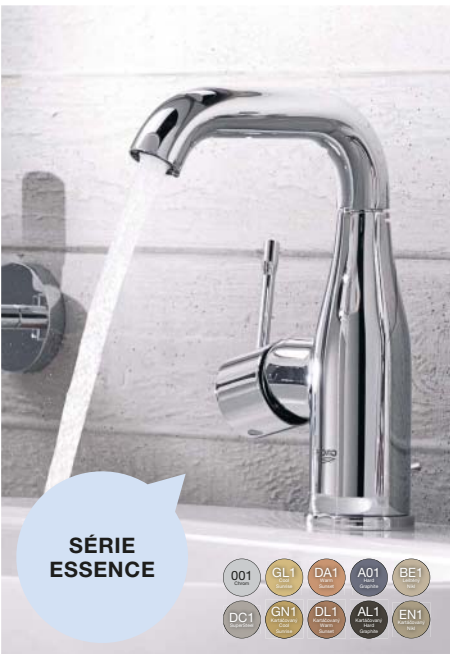

SÉRIE ESSENCE