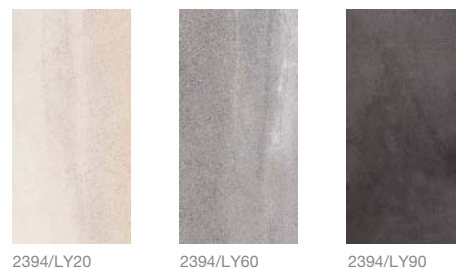

Dlažba | 30 × 60 cm | **999 Kč/m²**