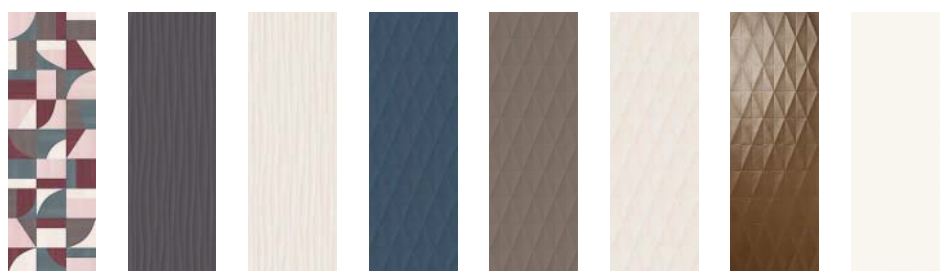

MARAZZI ECLETICA

Obklad | 40 × 40 cm | **8 340 Kč/m²**

M3J4 M3J2 M3J8 M3JA M3JF M3JH M3J6 M3JD

Obklad | 40 × 40 cm | **5 609 Kč/m²**

M3S1 M3S0 M3S3 M3S4 M3S6 M3S7 M3S2 M3S5 M3S5

Obklad | 40 × 120 cm

M1AP **2 521 Kč/m²** M2U3 **2 731 Kč/m²** M2U4 **2 731 Kč/m²** M2U73 **2 731 Kč/m²** M2U72 **2 731 Kč/m²** M2U83 **2 731 Kč/m²** M2U84 **2 731 Kč/m²** M2U82 **2 731 Kč/m²**