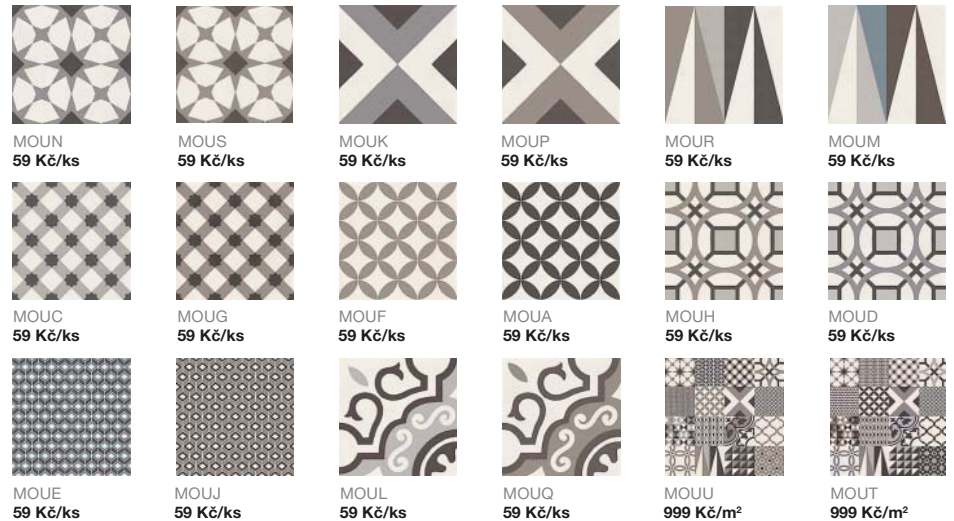

OBKLADY A DLAŽBY

MARAZZI D_SEGNI

Dekor | 20 x 20 cm