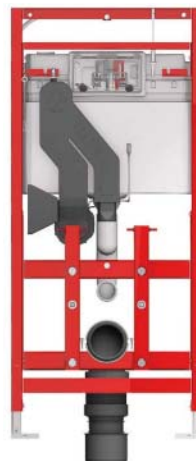

TECELUX 400

Instalační rám TECELUX 400 s velkoformátovým skleněným krytem. Možnost nastavení výšky klozetu v rozmezí 8 cm, bezdotykové senzorové ovládání s funkcí automatického spláchnutí, odsávání zápachu přímo z klozetu s čištěním přes moderní uhlíkový filtr, snadné připojení všech sprchovacích toalet. To vše se ukrývá za elegantním černým nebo bílým sklem. Stavební výška 1 120 mm.

9600400 + 9650003 + 9650105 |
58 477 Kč

TLAČÍTKA TECE

**TECESQUARE II ČERNÉ SKLO,
ZLATÁ TLAČÍTKA**

skleněné ovládací tlačítko TECESquare II pro WC, černé, se zlatými tlačítky, možnost zapuštění do obkladu
9240808 | **12 794 Kč**

TECESQUARE II LESKLÝ CHROM

kovové ovládací tlačítko TECESquare II pro WC, s povrchem z lesklého chromu, rozměry 220 x 150 x 3 mm
9240831 | **9 260 Kč**

TECELOOP PLASTOVÉ, BÍLÁ

plastové ovládací tlačítko TECEloop pro WC v bílé barvě
9240600 | **1 577 Kč**

**TECELOOP KRYT RUBINOVÉ ČERVENÉ
SKLO + BÍLÁ TLAČÍTKA**

skleněné ovládací tlačítko TECEloop pro WC v rubinové červeném provedení s tlačítky v bílé barvě, možnost zapuštění do obkladu
9240679 + 9240663 | **5 729 Kč**

**TECESQUARE II NEREZOVÉ,
MATNÁ BÍLÁ**

kovové ovládací tlačítko pro WC, bílé
9240834 | **9 260 Kč**

TECEAMBIA PLASTOVÉ, BÍLÁ

plastové ovládací tlačítko TECEnow pro WC v bílé barvě
9240200 | **1 094 Kč**

TECENOW BÍLÁ

plastové ovládací tlačítko TECEnow pro WC v bílé barvě, rozměry 220 x 150 x 5 mm
9240400 | **1 728 Kč**

TECELUX MINI SKLENĚNÉ, ČERNÁ

skleněné ovládací tlačítko TECELux Mini černé, možnost zapuštění do obkladu
9240961 | **18 092 Kč**

TECESOLID

extrémně odolné tlačítko pro WC v bílé barvě
9240432 | **4 051 Kč**

TECENOW ČERNÁ

plastové ovládací tlačítko TECEnow pro WC v černé barvě, rozměry 220 x 150 x 5 mm
9240403 | **2 280 Kč**