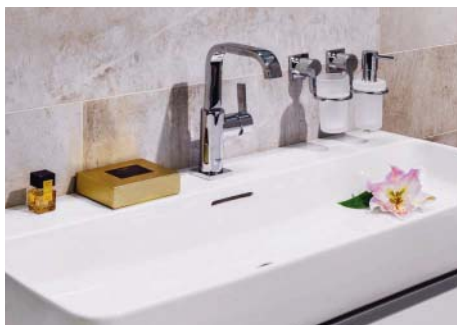

VYBRANÉ ZAŘIZOVACÍ PŘEDMĚTY

Sanitární keramika	výrobce	kód zboží	cena
Umyvadlo VAL 95 s otvorem, 95 cm	Laufen	H8102870001041	17 728 Kč
Závěsné WC Kartell Rimless	Laufen	H8203360000001	12 125 Kč
Sedátko WC Kartell soft close	Laufen	H8913310000001	4 760 Kč
Ovládací tlačítko Sigma 50	Geberit	115.788.SQ.5	8 437 Kč