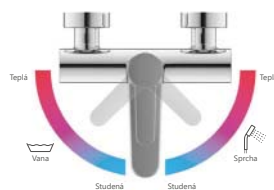

TERMOSTATICKÁ SPRCHOVÁ NÁSTĚNNÁ BATERIE

PU 033.00, bezpečnostní pojistka a ochrana proti opaření, úspora vody, rozteč 150 mm, chrom
X070116 | **5 390 Kč**