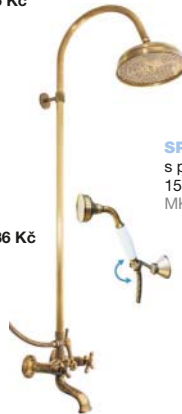

VANOVÁ BATERIE
s příslušenstvím,
stará mosaz, 150 mm
MK159.5/3SM | 13 836 Kč

SPRCHOVÁ BATERIE
s příslušenstvím, stará mosaz,
150 mm
MK181.5/3SM | 9 021 Kč