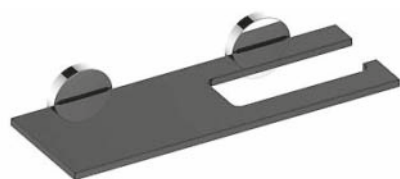

SÉRIE EDITION 90

DRŽÁK TOALETNÍHO PAPIŘU SE SKLENĚNOU POLIČKOU
možnost kotvení bez vrtání
19073018000 | **5 703 Kč**

POLIČKA DO SPRCHY
s magneticky integrovanou stěrkou na sklo
19059010000 | **5 850 Kč**