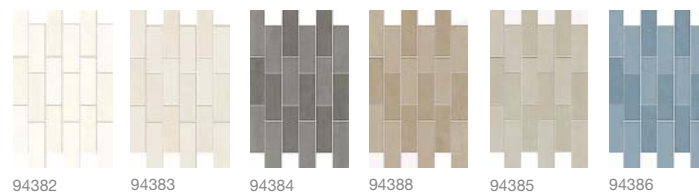

NAXOS SURFACE

Obklad | 31,2 × 79,7 cm | **949 Kč/m²**

Dekor | 31,2 × 79,7 cm

Dekor | 31,2 × 79,7 cm | **299 Kč/ks**

Dekor | 31 × 48 cm | **599 Kč/ks**

Dlažba | 60 × 60 cm | **949 Kč/m²**

Listela | 0,5 × 79,7 cm
785 Kč/ks