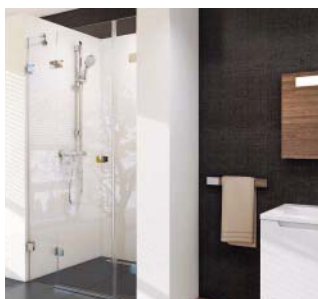

B SET

Set designově propracovaných pantů, úchytů, madla a držáků dá vyniknout minimalistickému vzhledu sprchových koutů
Brilliant BSDPS ve velikosti 120 x 90 cm.
D01000A082 | **14 800 Kč**

**BSD2-100 L**