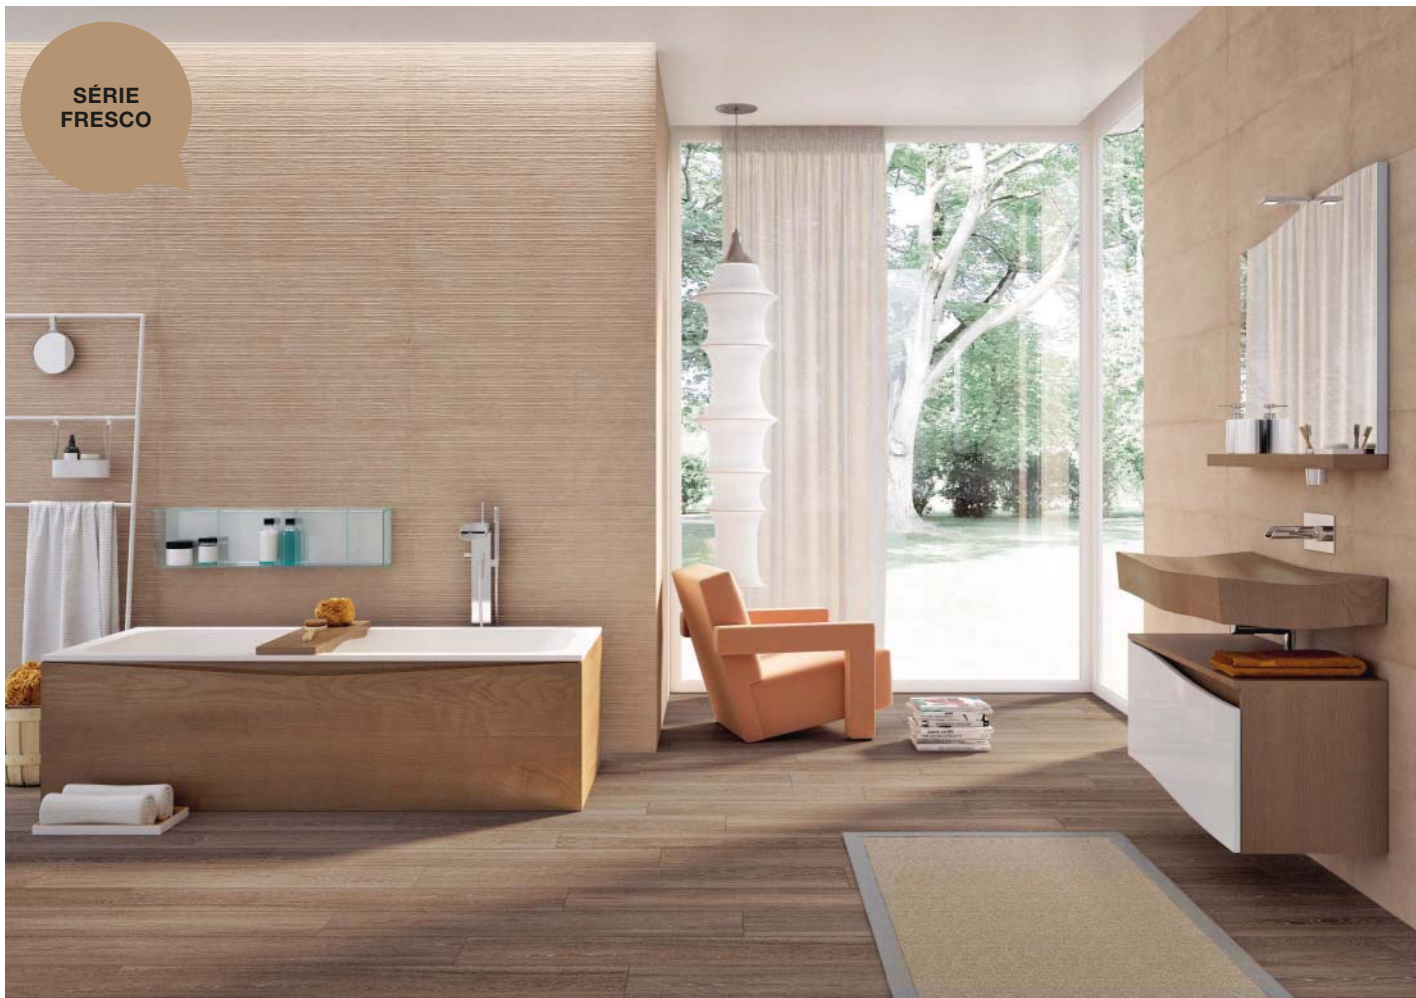

OBKLADY A DLAŽBY

SANITÁRNÍ KERAMIKA A NÁBYTEK

BATERIE A SPRCHOVÝ PROGRAM

VANY A SPRCHOVÉ KOJUTY

ARMATURY A PŘÍSLUŠENSTVÍ

VYTÁPĚNÍ

SÉRIE
FRESCO

M893 M894 M895 M896 M897 M1SC M1SD M1SE M1SF M1SG

OBKLAD
32,5 × 97,7 cm | 399 Kč/ks