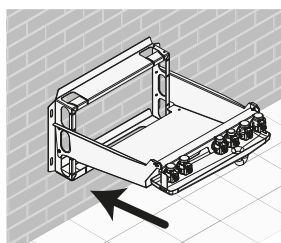

Tepelné čerpadlo

STRATEO

NOVINKA

- Výkon 4,5, 6 a 8 kW
- Inovovaný řídicí systém s barevným velkoplošným displejem MK3
- Jedinečný design a velmi nízká hlučnost umožňují instalaci mimo technickou místnost
- Při správné instalaci není připojovací potrubí vůbec vidět
- Rozměrové i výkonové charakteristiky shodné s předchozími modely
- Prověřené venkovní jednotky pover inverter v provedení split
- Záruka 5 let na celý stroj