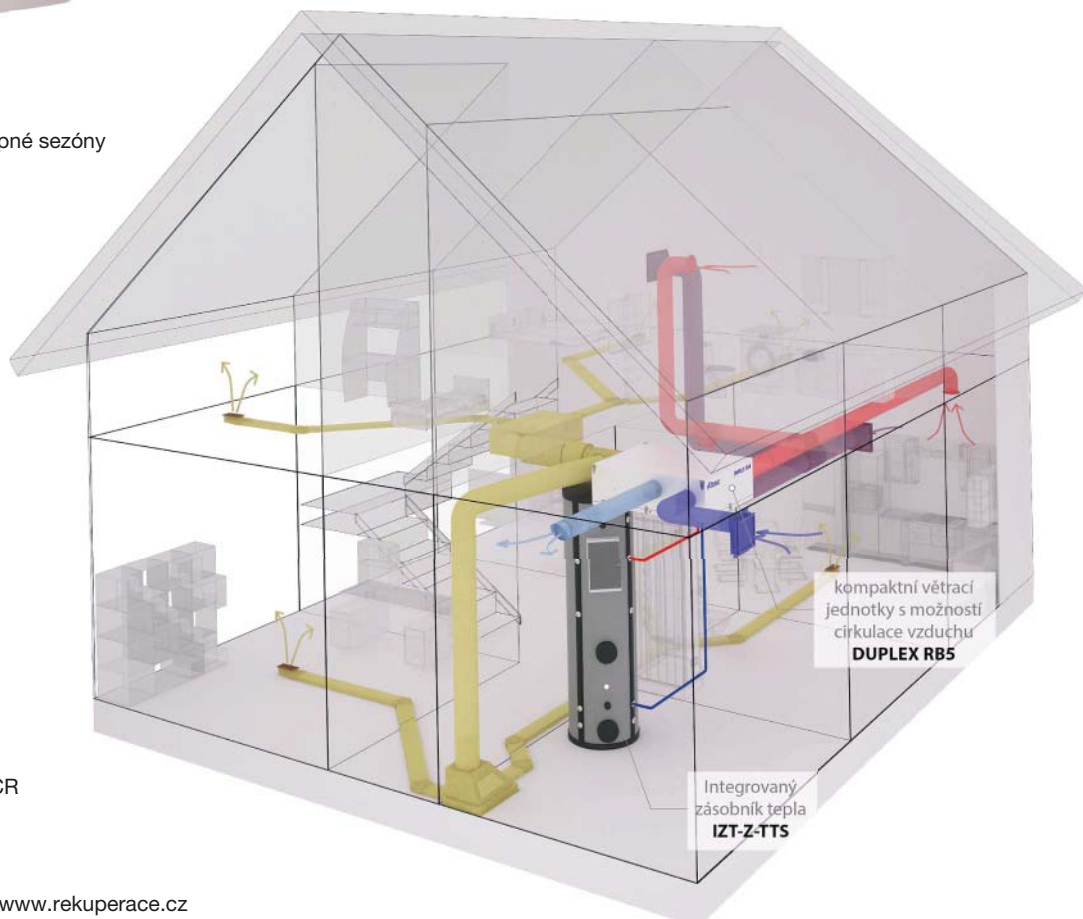

- Volba režimu
- Týdenní program během topné a netopné sezóny

INTEGROVANÝ ZÁSOBNÍK TEPLA IZT

- Akumulace energie z více zdrojů tepla
- Příprava teplé vody

BEZPLATNĚ

- Cenové návrhy systému
- Poradenství
- Konzultace
- Autorizované montážní firmy po celé ČR