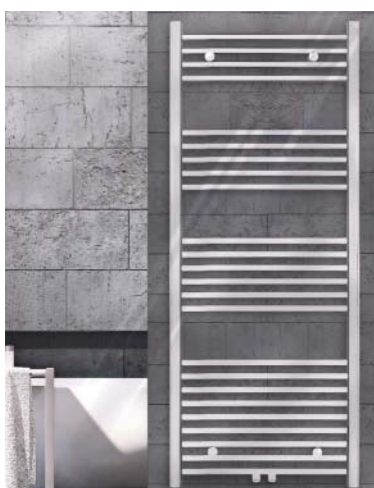

CONCEPT 150, ELEKTRICKÝ
od 6 964 Kč

Technické informace
Integrovaná topná tyč
Regulace dle prostorové teploty
Možnost volby programů
šířka: 400, 500 a 600 mm
výška: 800, 900, 1 200, 1 500,
1 800 mm
barva: chrom