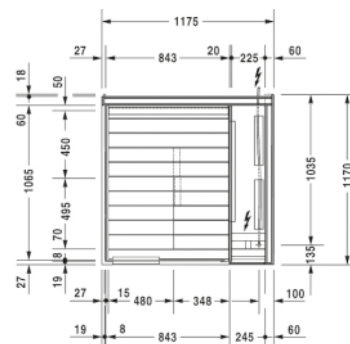

INIPI B

SAUNA INIPI B SUPER COMPACT

popis: sauna s kombinovatelnou teplotou
a vlhkostí, možná varianta se
sprchovým koutem, saunová
kamna, vyvíječ páry, barevné
světlo, rádio s reproduktory,
dálkové ovládání (variantně –
hlavová sprcha 240 mm, ruční
sprcha, tyč se sprchovou hadicí,
ovládání baterie), LED osvětlení,
odložený start, kamna s lávovými
kameny

velikost: 1 175 × 1 170 × 2 130 mm
751322001001000 | **od 259 182 Kč**