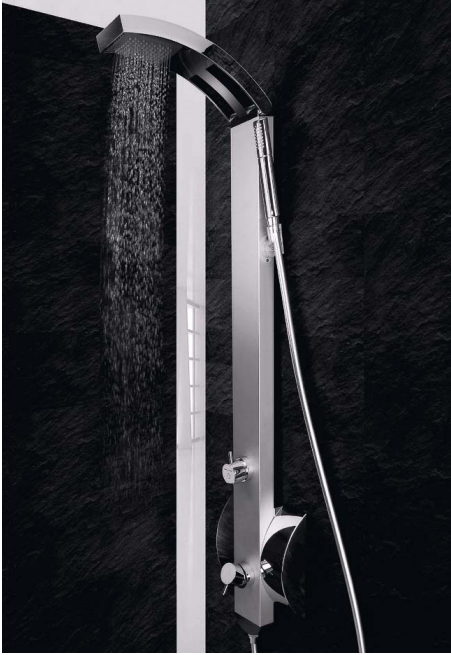

IDEA
páka, nástěnný,
satén/chrom
IDPN | **7 920 Kč**

IDEA
therm, nástěnný
IDTN | **9 961 Kč**

LEETE
stříbro
LEST | **16 880 Kč**

LEETE
bílá mat
LEBM | **16 880 Kč**

ASTREA
páka, nástěnný,
bílá mat
ASPN | **20 026 Kč**