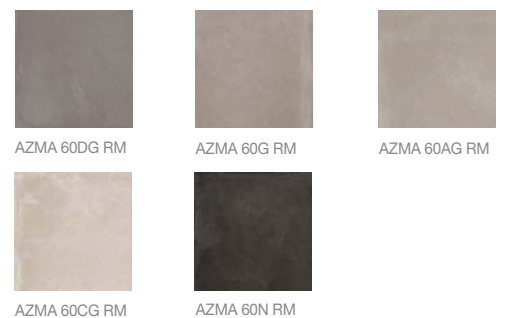

Dlažba | 90 x 90 cm | **1 595 Kč/m²**

Dlažba | 45 x 90 cm | **1 409 Kč/m²**

Dlažba | 120 x 120 cm | **1 993 Kč/m²**

Dlažba | 30 x 60 cm | **799 Kč/m²**

Dlažba | 60 x 60 cm | **899 Kč/m²**

Mozaika | 30 x 30 cm | **3 002 Kč/m²**