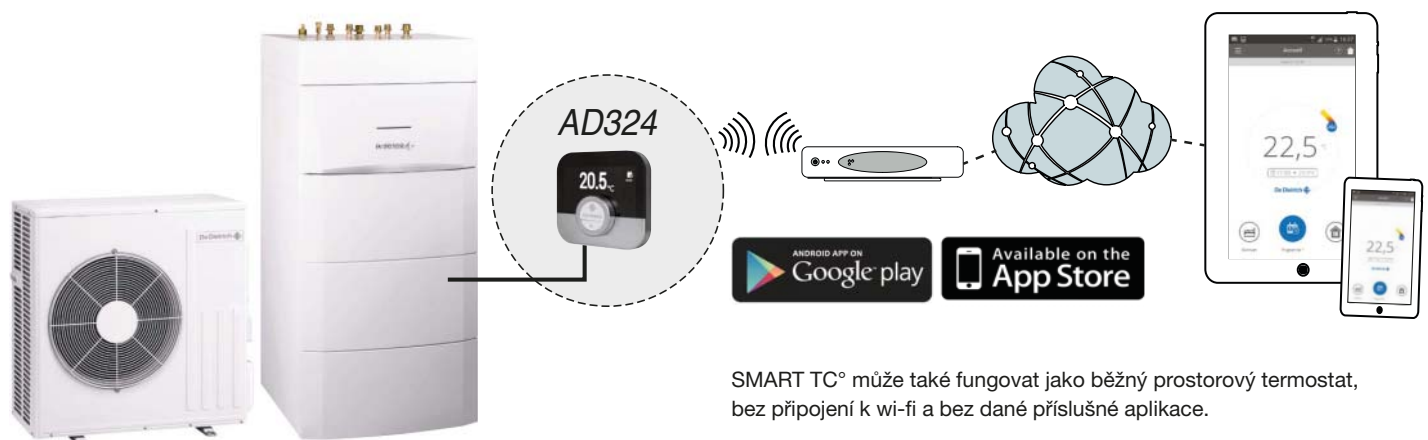

KONEKTIVITA SE SMART TC° – OVLÁDÁNÍ PŘES INTERNET

SMART TC° může také fungovat jako běžný prostorový termostat, bez připojení k wi-fi a bez dané příslušné aplikace.

VÝHODY

- Přesná kontrola teploty na dálku a modulace výkonu
- Více časových programů pro nastavení vytápění a přípravy teplé vody
- Snadné nastavení programů
- Uložení historie dat
- Zobrazení spotřeby energie při vytápění a přípravě teplé vody
- Přístup k chybovým hlášením a defektům systému
- Přístup servisní firmy k zařízení pomocí zabezpečeného připojení (po autorizaci koncovým uživatelem)
- Umožňuje rychle pochopit princip použití aplikace ve vašem mobilním zařízení