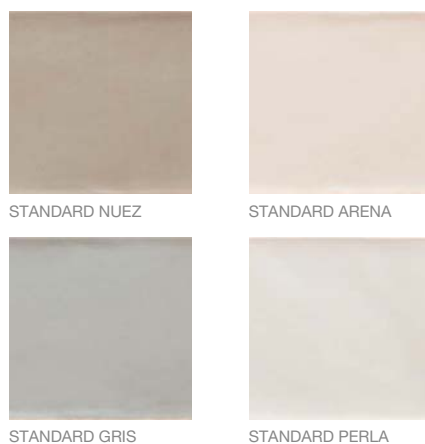

OBKLADY A DLAŽBY

ARGENTA CAMARGUE

Obklad | 20 x 50 cm | **399 Kč/m²**

Obklad | 20 x 50 cm | **69 Kč/ks**

Dekor | 20 x 50 cm | **69 Kč/ks**

Dlažba
45 x 45 cm | **369 Kč/m²**

Dekor | 45 x 45 cm

Jednoduše moderní...