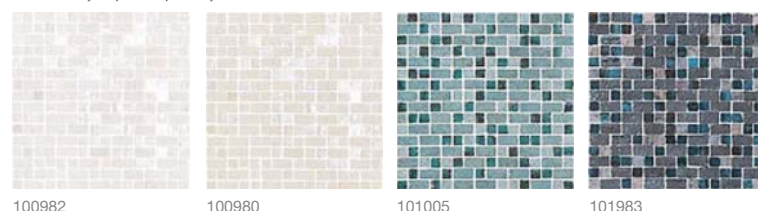

Mozaika | 30,5 x 30,5 cm | **799 Kč/ks**