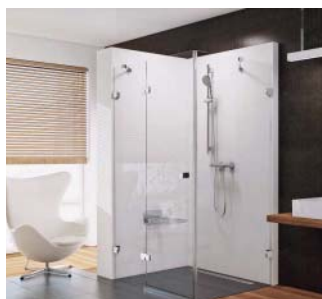

BSDPS - 120/80 L

velikost: 80 x 80 cm, 90 x 90 cm, 100 x 100 cm, 100/110/120 x 80 cm, 120 x 90 cm, výplň: bezpečnostní sklo – transparent, barva pantů: chrom, vstup: 527 nebo 627 mm
0ULG4A00Z1 | **15 990 Kč**

B SET

Set designově propracovaných pantů, úchytů, madla a držáků dá vyniknout minimalistickému vzhledu sprchových koutů
Brilliant BSDPS ve velikosti 120 x 90 cm.
D01000A082 | **14 800 Kč**