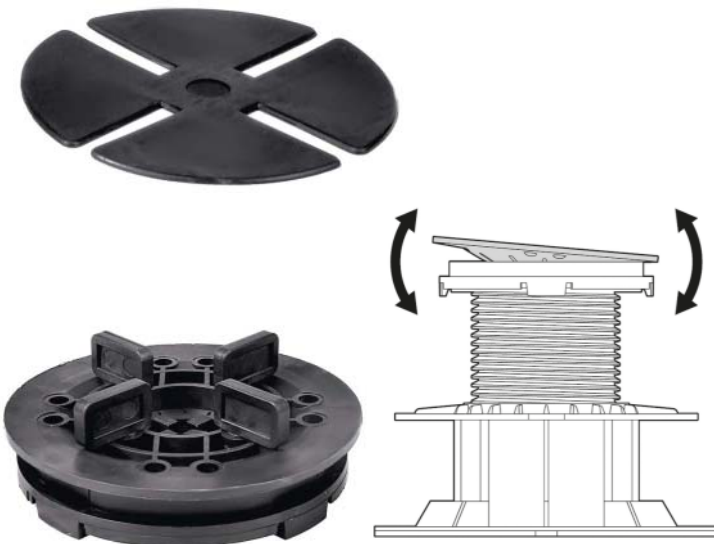

PŘÍSLUŠENSTVÍ PRO PEDALL CLASSIQ

kyvná hlava, podložky, profily k soklům