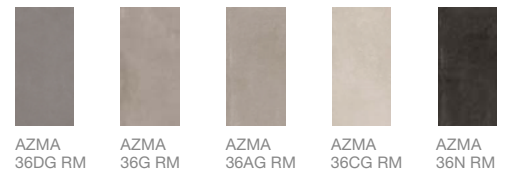

Dlažba | 90 x 90 cm | **1 595 Kč/m²**

Dlažba | 45 x 90 cm | **1 409 Kč/m²**

Dlažba | 120 x 120 cm | **1 993 Kč/m²**

Dlažba | 30 x 60 cm | **799 Kč/m²**

Dlažba | 60 x 60 cm | **899 Kč/m²**

Mozaika | 30 x 30 cm | **3 002 Kč/m²**