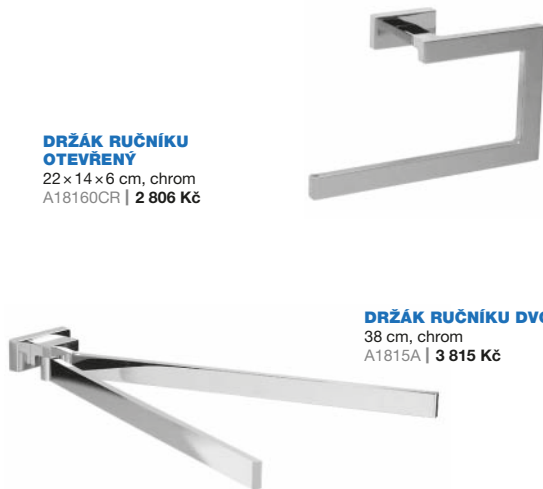

45 cm, chrom
A0718B | 1 839 Kč

DRŽÁK RUČNÍKU DVOJITÝ

45 cm, chrom
A07150 | 2 556 Kč

**SKLENIČKA**7 × 7 × 11 cm, chrom/sklo
A1810ZCR21 | 1 104 Kč**DÁVKOVAČ TEKUTÉHO MÝDLA**8 × 7 × 15 cm, chrom/sklo
A1812ZCR21 | 1 677 Kč**HÁČEK**chrom
A1820ACR | 675 Kč**WC SADA**sklo/chrom
A18140CR21 | 3 194 Kč**DRŽÁK RUČNÍKU
OTEVŘENÝ**22 × 14 × 6 cm, chrom
A18160CR | 2 806 Kč**DRŽÁK RUČNÍKU
DVOJITÝ**38 cm, chrom
A1815A | 3 815 Kč**DRŽÁK TOALETNÍHO
PAPÍRU**chrom
A3827A | 2 443 Kč**DRŽÁK RUČNÍKU**chrom
A0470T | 7 097 Kč**DRŽÁK TOALETNÍHO PAPÍRU**chrom
AV426D | 2 752 Kč**TOALETNÍ ZRCÁTKO
NÁSTĚNNÉ**