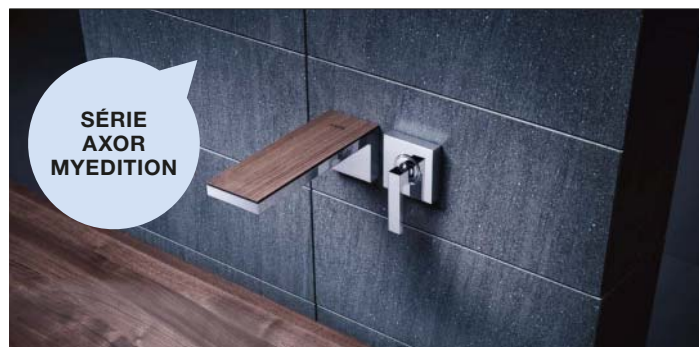

140
kartáčovaný bronz

330
leštěný černý chrom

340
kartáčovaný černý chrom

950
kartáčovaná mosaz

800
vzhled nerez

SÉRIE
AXOR
MYEDITION

VYJÁDŘENÍ INDIVIDUALITY

Odlišit se od většiny.
Splnit si touhu po jedinečnosti.
Jít novou cestou. To vyjadřuje AXOR MyEdition.