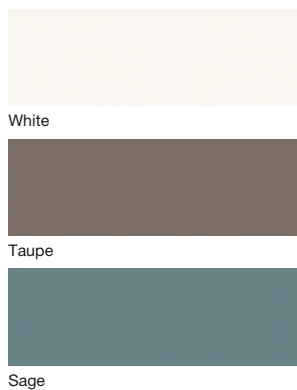

MHD2

MHD3

MHD4

OBKLAD
32,5 x 97,7 cm |
od 1 299 Kč/m²
(více druhů)

LESK

OBKLAD
40 x 120 cm |
1 299 Kč/m²

DEKOR
40 x 40 cm | 8 671 Kč/m²

DEKOR
40 x 120 cm |
1 399 Kč/m²