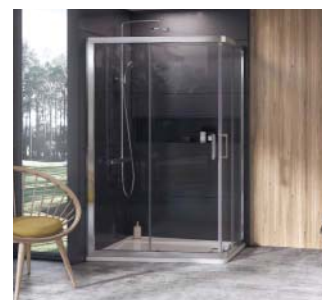

10AP4-120/90

velikost: 120 x 90 cm, výplň: bezpečnostní sklo – transparent, vstup: 610 mm
0ZVG70C00Z1 | **20 990 Kč**