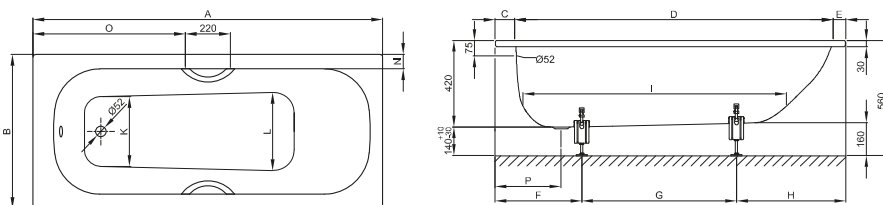

Řada BetteForm představuje vestavné vany v klasickém tvaru. Rozšířený prostor a ergonomický sklon v oblasti zad poskytují vyšší komfort při koupání.

FORM
Rozměry od 140 x 70 cm,
více info ve studii koupelen
od 7 953 Kč do 38 500 Kč