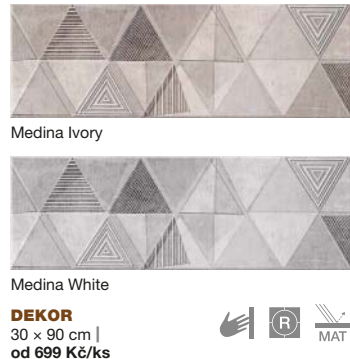

SÉRIE
PROGRESS

OBKLAD
30 x 90 cm | 629 Kč/m² Hand icon, R, MAT

OBKLAD
25 x 75 cm | 499 Kč/m² Hand icon, MAT

DLAŽBA
60 x 60 cm | 599 Kč/m² Hand icon, Snowflake icon, R, R9, MAT

DEKOR
30 x 90 cm | od 699 Kč/m² Hand icon, R, MAT