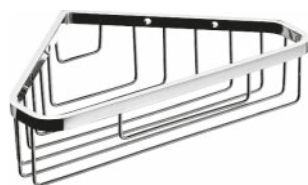

UNIVERZÁLNÍ DRŽÁK JEDNODUCHÝ
002-1166 | 123 Kč

UNIVERZÁLNÍ DRŽÁK DVOJITÝ
002-1188 | 229 Kč

DRŽÁK RUČNÍKU
002-1174 | 246 Kč

DRÁTĚNÝ KOŠÍK HLUBOKÝ ROHOVÝ
250 x 61 x 172 mm
002-1184 | 224 Kč

DRÁTĚNÝ KOŠÍK HLUBOKÝ
205 x 60 x 104 mm
002-1183 | 231 Kč