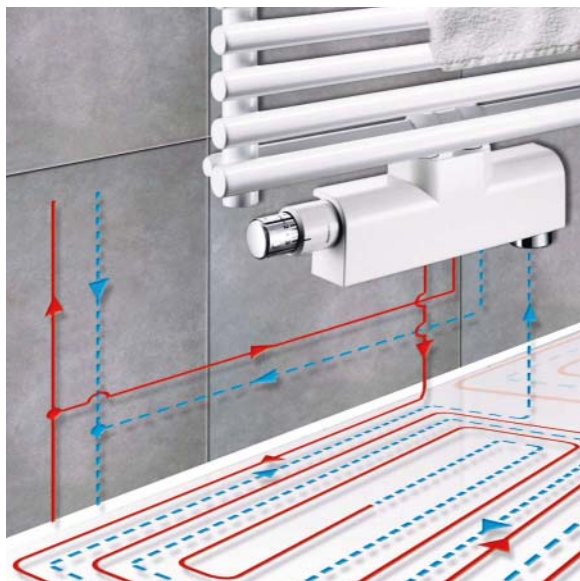

SETY MULTIBLOCK PRO OTOPNÁ TĚLESA