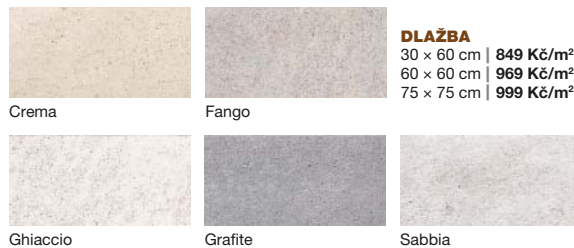

Crema

Fango

Ghiaccio

Grafite

Sabbia

DLAŽBA
30 × 60 cm | 849 Kč/m²
60 × 60 cm | 969 Kč/m²
75 × 75 cm | 999 Kč/m²