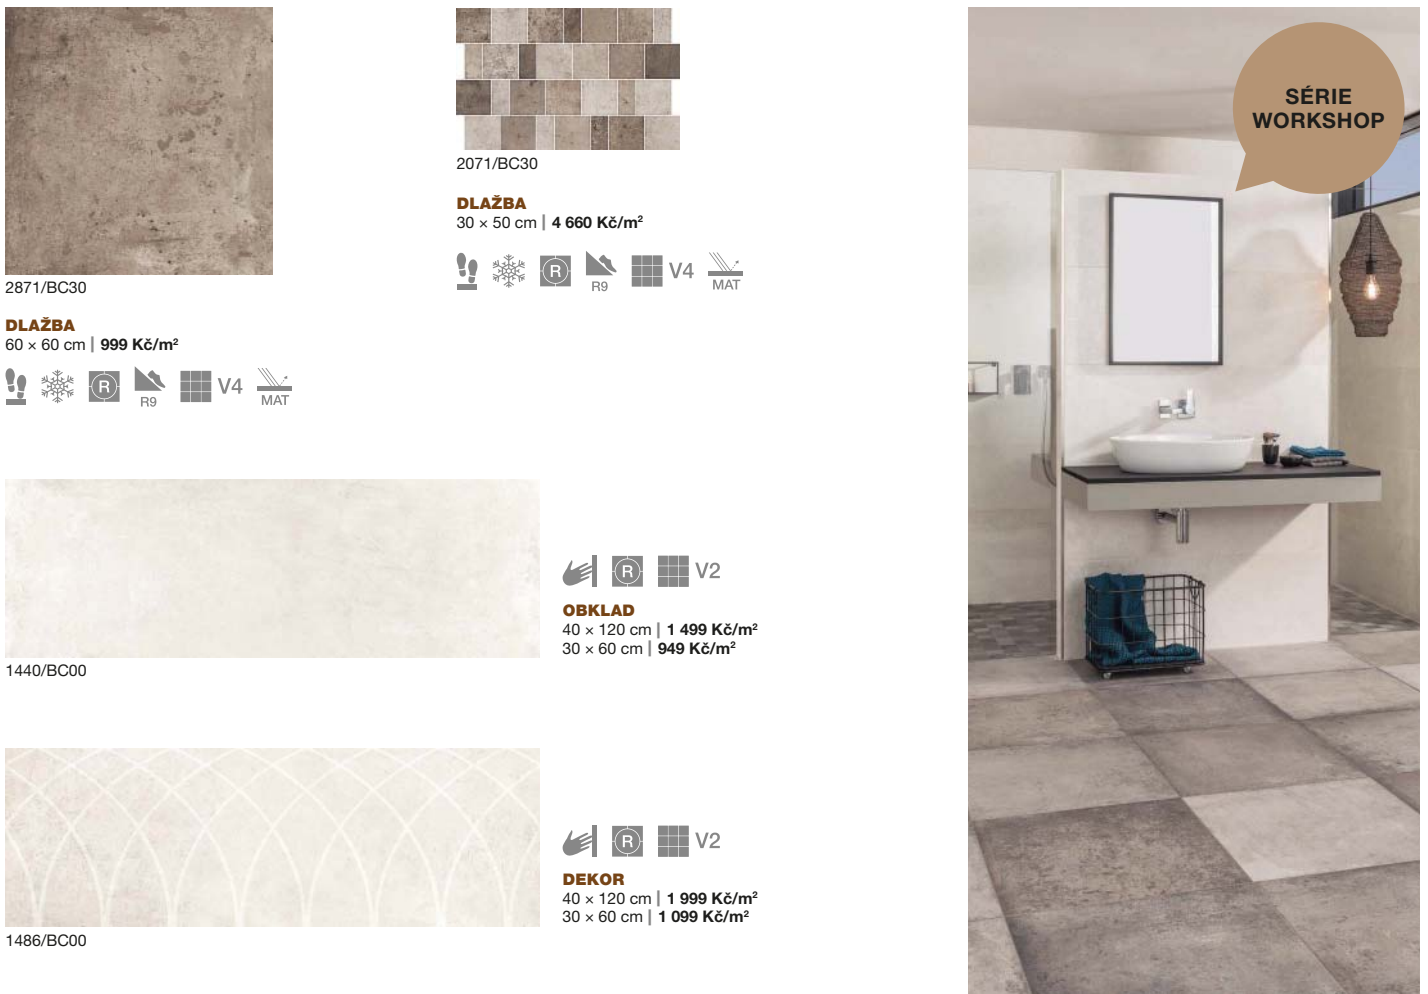

SÉRIE
WORKSHOP