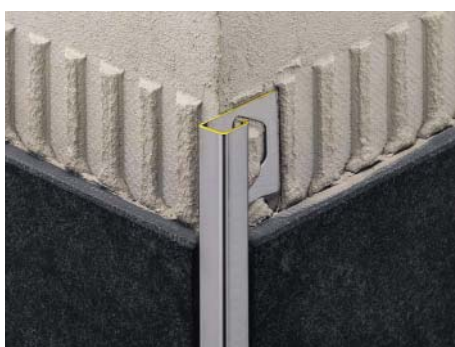

SCHLÜTER-SYSTEMS – LIŠTY

SCHLÜTER®-QUADEC

Schlüter®-QUADEC je kvalitní ukončovací profil z ušlechtilé oceli nebo hliníku s různě eloxovanými nebo barevnými povrchy pro vnější hrany obkladů, který poskytuje dobrou ochranu hran. Pohledová plocha profilu vytváří vnější pravoúhlý roh obkladu.

Kalkulace ceny dle projektové dokumentace.