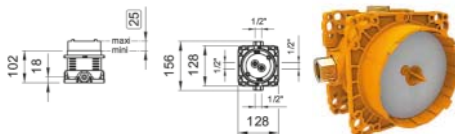

VRCHNÍ SADA PODOMÍTKOVÉ VANOVÉ BATERIE

s přepínačem, pro Simibox nebo Simibox Light (nutno doobjednat), chrom
H3212060040001 | **5 744 Kč**