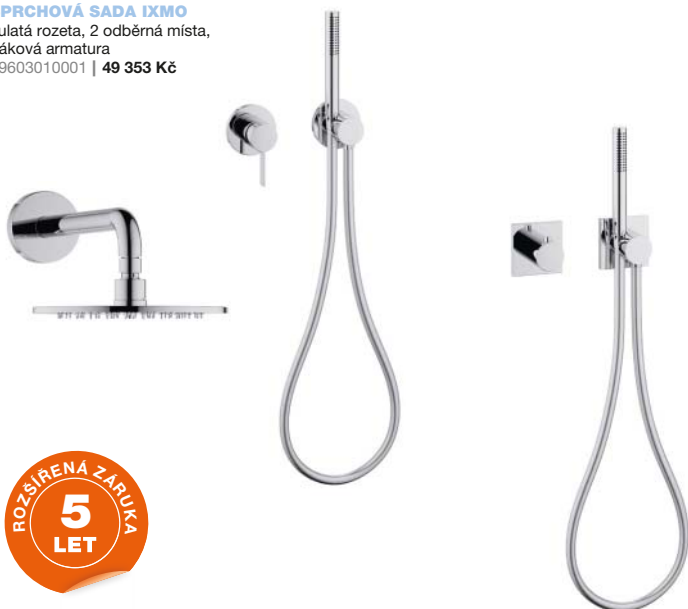

**SÉRIE
IXMO**

SPRCHOVÁ SADA IXMO

hranatá rozeta, 2 odběrná
místa, termostatická
armatura
59602010002 | **56 032 Kč**

SPRCHOVÁ SADA IXMO

kulatá rozeta, možnost
kotvení bez vrtání
59587010921 | **7 068 Kč**