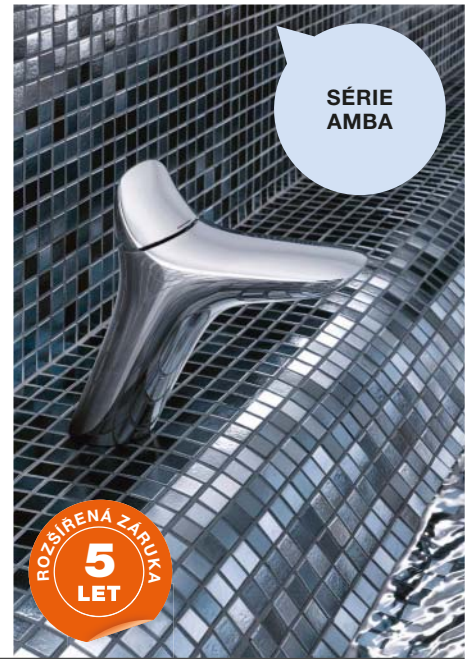

VANOVÁ TŘÍOTVOROVÁ STOJÁNKOVÁ BATERIE
automatický přepínač vana/sprcha
534470575 | **32 790 Kč**

SPRCHOVÁ NÁSTĚNNÁ BATERIE
skryté uchycení
537100575 | **19 128 Kč**

SÉRIE AMBA

ROZŠÍŘENÁ ZÁRUKA
5 LET

OBKLADY A DLÁŽBY