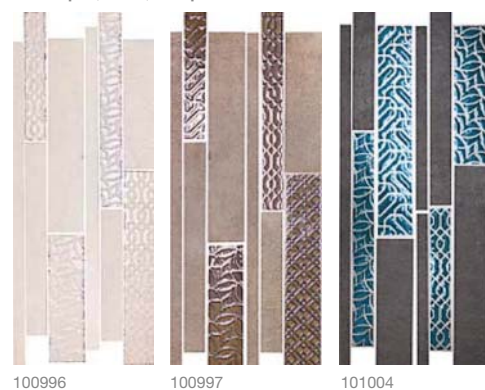

OBKLADY A DLAŽBY

NAXOS RAKU

Obklad | 26 x 60,5 cm | **799 Kč/m²**

Obklad | 26 x 60,5 cm | **749 Kč/m²**

Dekor | 26 x 60,5 cm | **949 Kč/m²**

Dekor | 25,9 x 60,2 cm | **599 Kč/ks**

Dekor mix
26 x 60,5 cm | **1 448 Kč/ks**