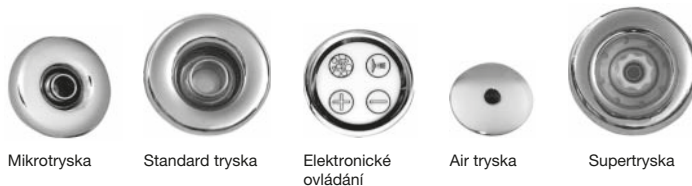

CONCEPT 3P

Hydromasážní systém:
2× standard tryska, 5× mikrotryska, 12× air tryska, 4× supertryska, 1× zádový ventil,
přihřev, vysoušení perličky, elektronické ovládání, automatický dezinfekční proplach
CONCEPT 3P | 68 332 Kč