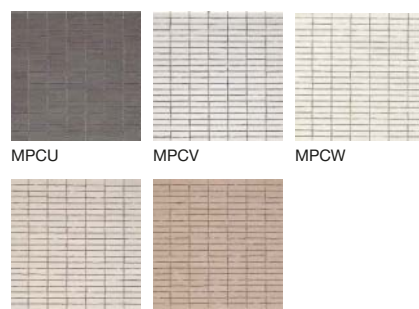

ARMATURY A PŘÍSLUŠENSTVÍ

VYTÁPĚNÍ

SÉRIE
FRESCO

M893 M894 M895 M896 M897 M1SC M1SD M1SE M1SF M1SG

OBKLAD
32,5 × 97,7 cm | 399 Kč/ks

M88Y M88Z M890 M891 M892

OBKLAD
32,5 × 97,7 cm |
1 199 Kč/m²

MPCU MPCV MPCW