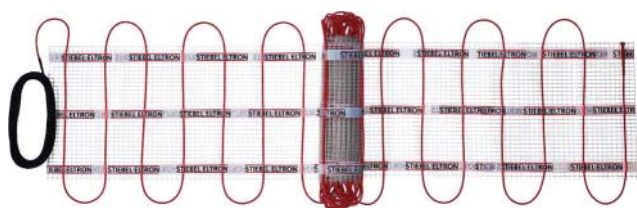

PODLAHOVÉ VYTÁPĚNÍ

TOPNÁ ROHOŽ FTM 150 B

montážní výška jen cca 4 mm
234548 | **2 009 Kč**

**REGULÁTOR
TEPLoty PODLAHY
RTF-TC**

týdenní časovač
individuálně
programovatelný
236724 | **4 175 Kč**