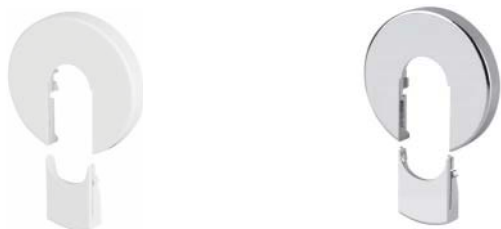

SADA KRYTEK, BÍLÁ
Ø 45 mm (2 KS)
816261 (Ø 12 mm) | 73 Kč
816271 (Ø 14 mm) | 73 Kč
816281 (Ø 15 mm) | 73 Kč
816291 (Ø 16 mm) | 73 Kč
816301 (Ø 18 mm) | 73 Kč

SADA KRYTEK, CHROM
Ø 45 mm (2 KS)
816268 (Ø 12 mm) | 184 Kč
816278 (Ø 14 mm) | 184 Kč
816288 (Ø 15 mm) | 184 Kč
816298 (Ø 16 mm) | 184 Kč
816308 (Ø 18 mm) | 184 Kč

SADA KRYTEK
2 trubičky s vnějším Ø 18 mm v délce 70 mm, 2 krytky s vnějším Ø 38 mm, vymezovací kroužky
853738 (chrom) | 623 Kč
853650 (nerezová ocel) | 878 Kč