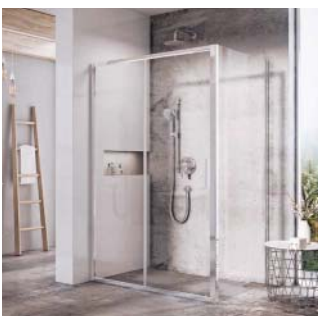

BLSDP2-100 + BLSPS-90

velikost: od 80 x 100 až do 90 x 120 cm, výplň: bezpečnostní sklo – transparent, vstup: 400, 500 mm
X0PMA0C00Z1 | **8 690 Kč**
X9BM70C00Z1 | **5 090 Kč**