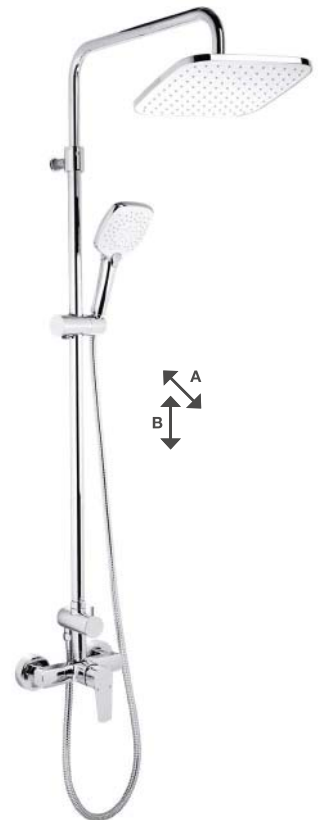

**VANOVÁ BATERIE BEZ
PŘÍSLUŠENSTVÍ 150 mm
S KERAMICKÝM PŘEPÍNAČEM**
METALIA 58 chrom
58020/1,0 | **2 599 Kč**

**SPRCHOVÁ SOUPRAVA
S TŘÍPOLOHOVOU SPRCHOVOU
RŮŽICÍ**
plastovou hadicí 150 cm s anti-twist
systémem a posuvným držákem. Délka
780 mm.
KIT201,0 | **1 399 Kč**