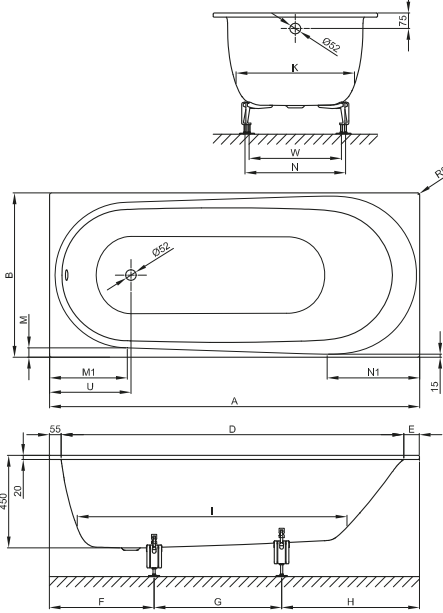

VANY

Řada BetteComodo kombinuje přímočarý design s promyšlenou ergonomií a maximálním pohodlím (comodo = ital. pohodlný). Je přesvědčivá rovněž v detailech – pouhých 20 mm vysoký okraj vany a precizní rohy (R = 10 mm) svědčí o mistrovském umění při práci s glazovanou titanovou ocelí.

Pro vany BetteStarlet je charakteristický dokonale symetrický oválný tvar a velkorysý prostor. Pohodlná vana pro dvě osoby k dodání v jedenácti velikostech.

Řada BetteForm představuje vestavné vany v klasickém tvaru. Rozšířený prostor a ergonomický sklon v oblasti zad poskytují vyšší komfort při koupání.