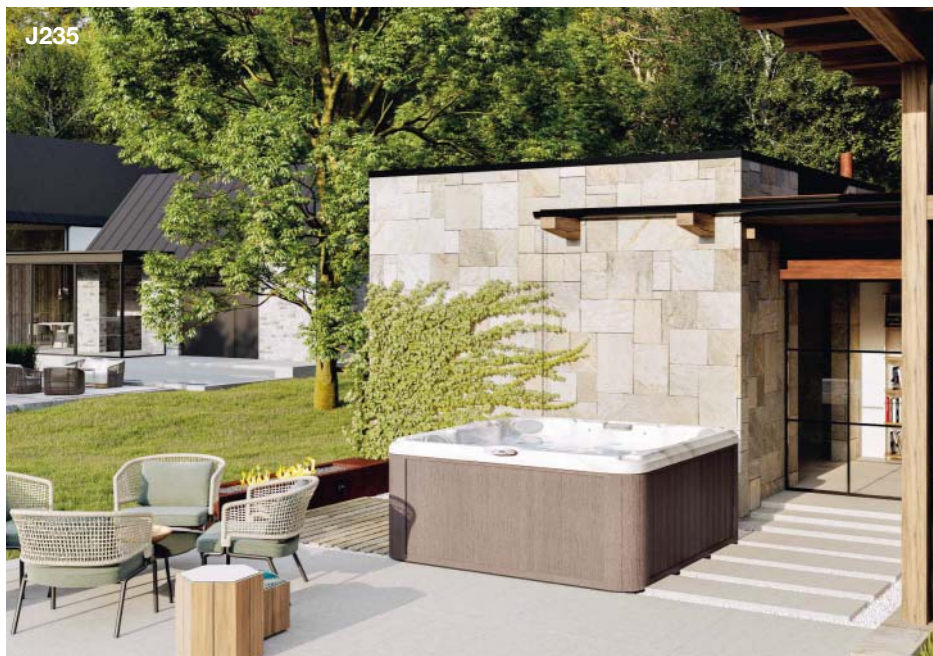

SPA J235™
ZI12ZG0E80 (barva Platinum/Silverwood) |
od 389 644 Kč (vč. termokrytu)

Technická specifikace:

- 6 míst, 1x lehátko
- 35 hydromasážních trysek
- vodopád
- LED světlo 10x
- LED ovládací panel
- ClearRay® (UV lampy): dezinfekce vody, snižuje množství chloru
- termokryt v ceně
- barevné varianty: Platinum/Silverwood, Platinum/Roasted Chestnut

Rozměry: 213 x 213 cm, výška 91 cm