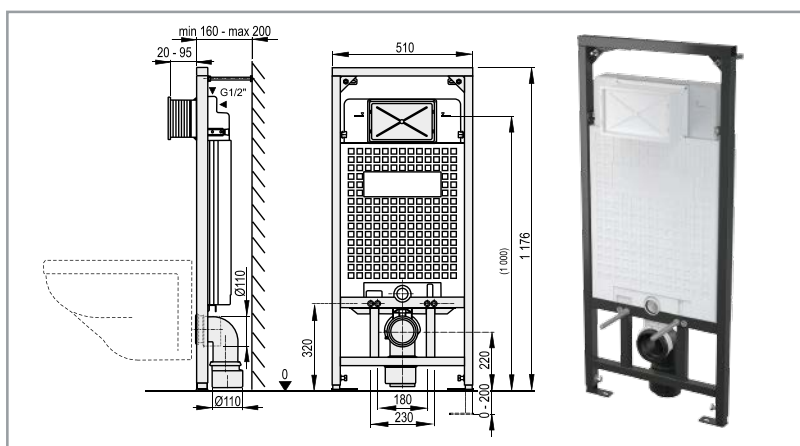

WC modul

- Pro zazdivání a obezdění k nosné stěně
- Instalační rozměry 448 x 1062 mm

TYP	Obj. číslo
EAM1.100	EAM1.100

WC sádro modul

- Pro suchou instalaci
- Instalační rozměry 510 x 1176 mm

TYP	Obj. číslo
EAM2.120	EAM2.120

WC jádro modul

- Pro suchou instalaci
- Instalační rozměry 830-1200 x 1176 mm

TYP	Obj. číslo
EAM3.120	EAM3.120

Platí pro WC moduly:

Platí pro montážní rámy:

Ovládací tlačítko

TYP	Barva	Obj. číslo
EAT1.000	bílá	EAT1.000
EAT2.001	chrom - lesk	EAT2.001
EAT3.002	chrom - mat	EAT3.002

TYP	Barva	Obj. číslo
EAT5.004	bílá	EAT5.004
EAT6.005	chrom - lesk	EAT6.005
EAT7.006	chrom - mat	EAT7.006

TYP	Barva	Obj. číslo
CNT1.003	nerez	CNT1.003

Montážní rám pro pisoár

- Instalační rozměry 400 x 1170 mm

TYP	Obj. číslo
EAM4.120	EAM4.120

Montážní rám pro bidet

- Instalační rozměry 510 x 850 mm

TYP	Obj. číslo
EAM5.850	EAM5.850