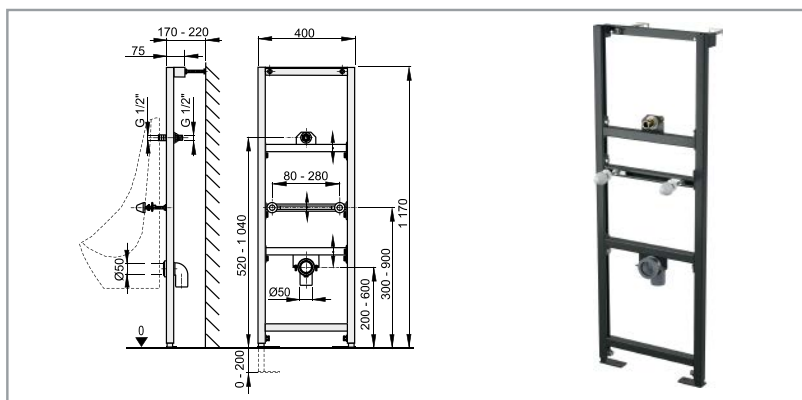

WC modul

- Pro zazdivání a obezdění k nosné stěně
- Instalační rozměry 448 x 1062 mm

TYP	Obj. číslo
EAM1.100	EAM1.100

WC sádro modul

- Pro suchou instalaci
- Instalační rozměry 510 x 1176 mm

TYP	Obj. číslo
EAM2.120	EAM2.120

WC jádro modul

- Pro suchou instalaci
- Instalační rozměry 830-1200 x 1176 mm

TYP	Obj. číslo
EAM3.120	EAM3.120

Platí pro WC moduly:

Platí pro montážní rámy:

Ovládací tlačítko

TYP	Barva	Obj. číslo
EAT1.000	bílá	EAT1.000
EAT2.001	chrom - lesk	EAT2.001
EAT3.002	chrom - mat	EAT3.002

TYP	Barva	Obj. číslo
EAT5.004	bílá	EAT5.004
EAT6.005	chrom - lesk	EAT6.005
EAT7.006	chrom - mat	EAT7.006

TYP	Barva	Obj. číslo
CNT1.003	nerez	CNT1.003

Montážní rám pro pisoár

- Instalační rozměry 400 x 1170 mm

TYP	Obj. číslo
EAM4.120	EAM4.120

Montážní rám pro bidet

- Instalační rozměry 510 x 850 mm

TYP	Obj. číslo
EAM5.850	EAM5.850