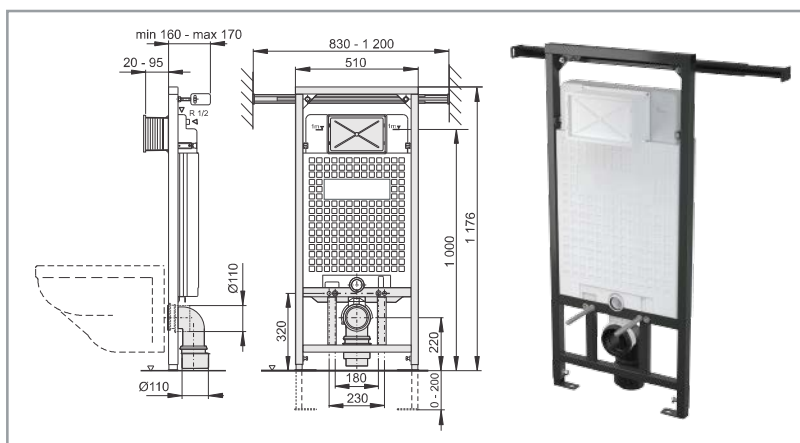

WC modul

- Pro zazdivání a obezdění k nosné stěně
- Instalační rozměry 448 x 1062 mm

TYP	Obj. číslo
EAM1.100	EAM1.100

WC sádro modul

- Pro suchou instalaci
- Instalační rozměry 510 x 1176 mm

TYP	Obj. číslo
EAM2.120	EAM2.120

WC jádro modul

- Pro suchou instalaci
- Instalační rozměry 830-1200 x 1176 mm

TYP	Obj. číslo
EAM3.120	EAM3.120

Platí pro WC moduly:

Platí pro montážní rámy:

Ovládací tlačítko

TYP	Barva	Obj. číslo
EAT1.000	bílá	EAT1.000
EAT2.001	chrom - lesk	EAT2.001
EAT3.002	chrom - mat	EAT3.002

TYP	Barva	Obj. číslo
EAT5.004	bílá	EAT5.004
EAT6.005	chrom - lesk	EAT6.005
EAT7.006	chrom - mat	EAT7.006

TYP	Barva	Obj. číslo
CNT1.003	nerez	CNT1.003

Montážní rám pro pisoár

- Instalační rozměry 400 x 1170 mm

TYP	Obj. číslo
EAM4.120	EAM4.120

Montážní rám pro bidet

- Instalační rozměry 510 x 850 mm

TYP	Obj. číslo
EAM5.850	EAM5.850