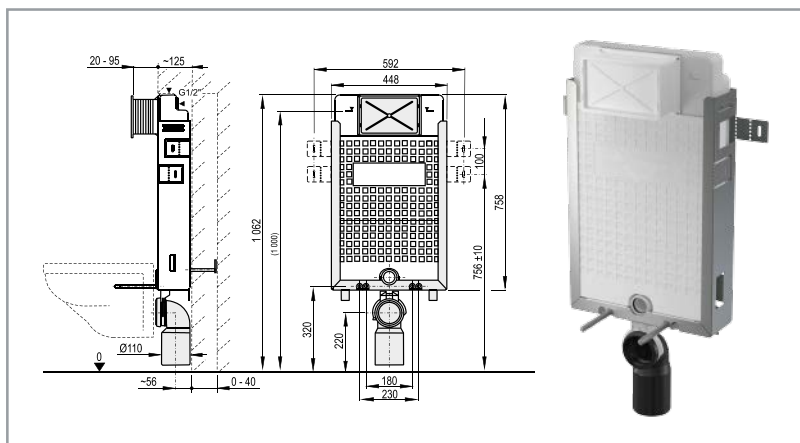

WC modul

- Pro zazdivání a obezdění k nosné stěně
- Instalační rozměry 448 x 1062 mm

TYP	Obj. číslo
EAM1.100	EAM1.100

WC sádro modul

- Pro suchou instalaci
- Instalační rozměry 510 x 1176 mm

TYP	Obj. číslo
EAM2.120	EAM2.120

WC jádro modul

- Pro suchou instalaci
- Instalační rozměry 830-1200 x 1176 mm

TYP	Obj. číslo
EAM3.120	EAM3.120

Platí pro WC moduly:

Platí pro montážní rámy:

Ovládací tlačítko

TYP	Barva	Obj. číslo
EAT1.000	bílá	EAT1.000
EAT2.001	chrom - lesk	EAT2.001
EAT3.002	chrom - mat	EAT3.002

TYP	Barva	Obj. číslo
EAT5.004	bílá	EAT5.004
EAT6.005	chrom - lesk	EAT6.005
EAT7.006	chrom - mat	EAT7.006

TYP	Barva	Obj. číslo
CNT1.003	nerez	CNT1.003

Montážní rám pro pisoár

- Instalační rozměry 400 x 1170 mm

TYP	Obj. číslo
EAM4.120	EAM4.120

Montážní rám pro bidet

- Instalační rozměry 510 x 850 mm

TYP	Obj. číslo
EAM5.850	EAM5.850