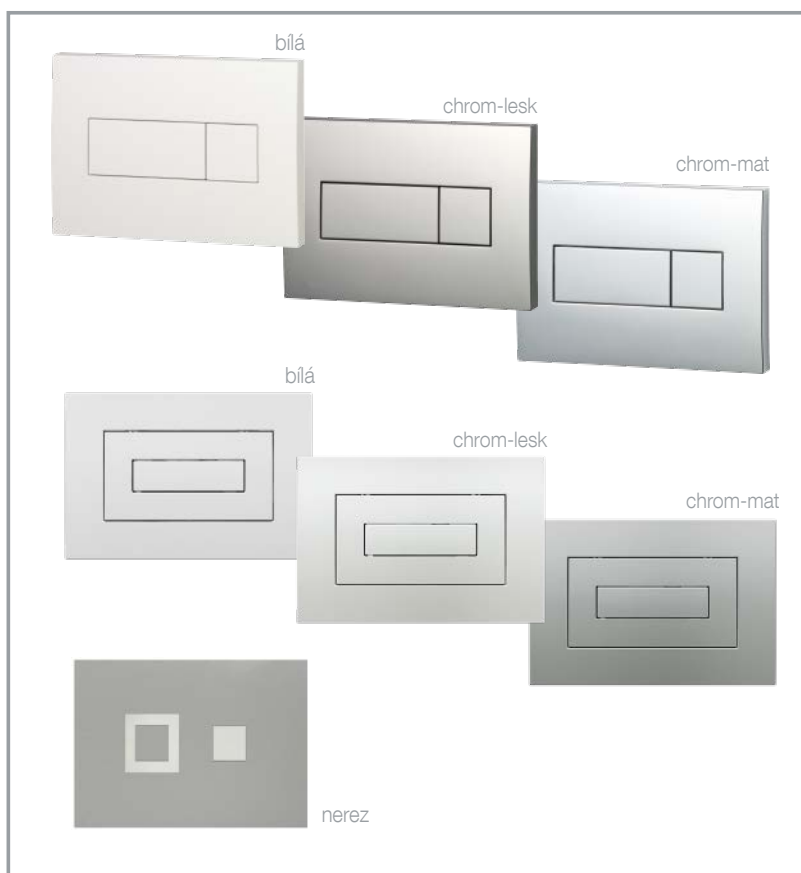

WC modul

- Pro zazdivání a obezdění k nosné stěně
- Instalační rozměry 448 x 1062 mm

TYP	Obj. číslo
EAM1.100	EAM1.100

WC sádro modul

- Pro suchou instalaci
- Instalační rozměry 510 x 1176 mm

TYP	Obj. číslo
EAM2.120	EAM2.120

WC jádro modul

- Pro suchou instalaci
- Instalační rozměry 830-1200 x 1176 mm

TYP	Obj. číslo
EAM3.120	EAM3.120

Platí pro WC moduly:

Platí pro montážní rámy:

Ovládací tlačítko

TYP	Barva	Obj. číslo
EAT1.000	bílá	EAT1.000
EAT2.001	chrom - lesk	EAT2.001
EAT3.002	chrom - mat	EAT3.002

TYP	Barva	Obj. číslo
EAT5.004	bílá	EAT5.004
EAT6.005	chrom - lesk	EAT6.005
EAT7.006	chrom - mat	EAT7.006

TYP	Barva	Obj. číslo
CNT1.003	nerez	CNT1.003

Montážní rám pro pisoár

- Instalační rozměry 400 x 1170 mm

TYP	Obj. číslo
EAM4.120	EAM4.120

Montážní rám pro bidet

- Instalační rozměry 510 x 850 mm

TYP	Obj. číslo
EAM5.850	EAM5.850