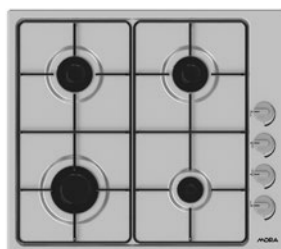

3 990 Kč

Kód: 738392, EAN 3838782501449

3 490 Kč

Kód: 737284, EAN 3838782453144

> Vestavné plynové varné desky samostatné

VDP 647 W

Plynová vestavná deska

- > 4 plynové hořáky s pojistkami Stop Gas
- > 1x ø 9,9 cm, 2,6 kW
- > 1x ø 5,48 cm, 1 kW
- > 1x ø 7,36 cm, 1,6 kW
- > elektrické zapalování hořáků v knoflíčích
- > dvoudílná smaltovaná vařidlová mřížka
- > elektrické napětí: 230 V
- > připojení na plyn: G 1/2"