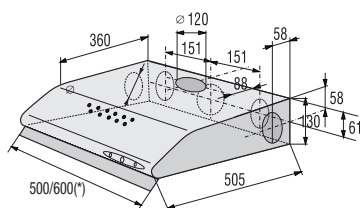

OP 530 W, OP 630 W(*), OP 530 X, OP 630 X(*)