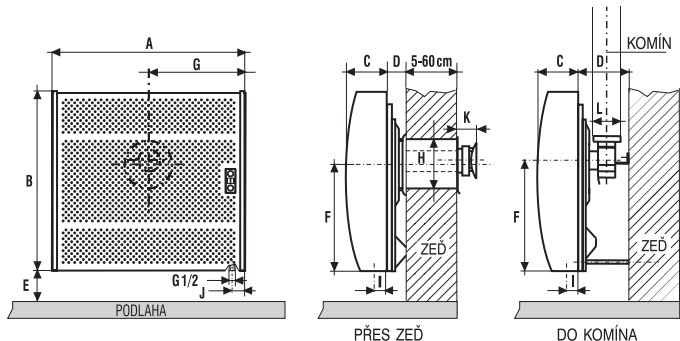

Plynové topidlo

- > výkon 2,5 kW
- > regulace teploty termostat 10-32 °C
- > odvod spalin přes zeď nebo do komína
- > připojení na zemní plyn G 1/2"
- > možnost přestavby na PB
- > vytopí prostor až 50 m³

Typ	MORA 6150	MORA 6153
Výkon	2,5 kW	2,5 kW
Regulace teploty	termostat 10-32 °C	termostat 10-32 °C
Palivo spotřeba		
zemní plyn	0,307 m³/h	0,307 m³/h
propan-butan	0,229 kg/h	
Odvod spalin	přes zeď	do komína
Rozměry		
A šířka	376 mm	376 mm
B výška	552 mm	552 mm
C hloubka	172 mm	172 mm
D	cca 35 mm	cca 185 mm
E	min. 60 mm	min. 60 mm
F	404 mm	404 mm
G	188 mm	188 mm
H odvodu spalin	162 mm	
I	35 mm	49 mm
J	44 mm	44 mm
K	60 mm	
L komína		92 mm
Hmotnost netto	12,3 kg	10,7 kg

6150, Kód 241685
EAN 8590371076091

6153, Kód 241686
EAN 8590371076107