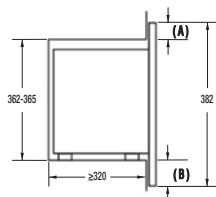

Rozměry pro zabudování mikrovlnných trub