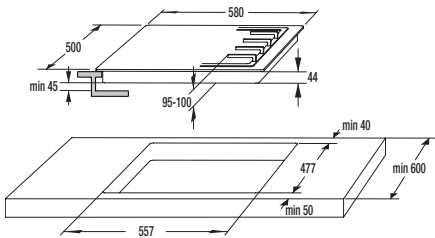

VDP 645 GB1, VDP 645 GB3