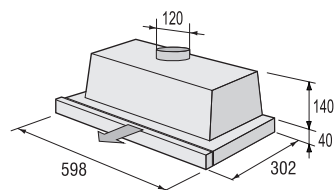

**OT 651 X, OT 651 W, OT 651 GX,
OT 652 MX**