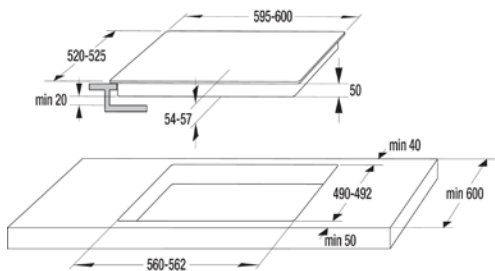

VDSS 654, VDST 652, 651, 650