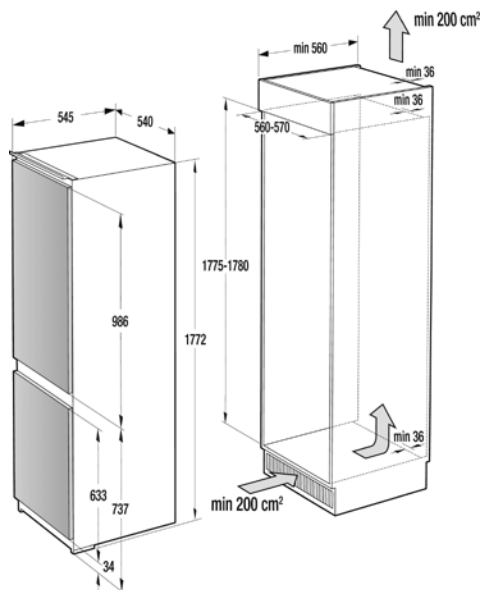

Rozměry pro zabudování chladniček

VC 1811