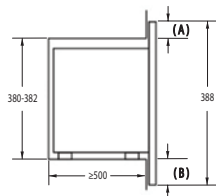

Rozměry pro zabudování mikrovlnných trub

Instalace mikrovlnné trouby
a přesahy rámu:

*Všechny rozměry v mm:

A: Přesah rámu nahoře

Výška otvoru 362: 7 mm

Výška otvoru 365: 4 mm

B: Přesah rámu dole

Výška otvoru 362: 13 mm

Výška otvoru 365: 13 mm

VMT 325 X

Instalace mikrovlnné trouby
a přesahy rámu:

*Všechny rozměry v mm:

A: Přesah rámu nahoře

Výška otvoru 380: 3,5 mm

Výška otvoru 382: 1,5 mm

B: Přesah rámu dole

Výška otvoru 380: 4,5 mm

Výška otvoru 382: 4,5 mm

VMT 445 X

Instalace mikrovlnné trouby
a přesahy rámu:

*Všechny rozměry v mm:

A: Přesah rámu nahoře

Výška otvoru 370: 15 mm

Výška otvoru 380: 5 mm

B: Přesah rámu dole

Výška otvoru 370: 5 mm

Výška otvoru 380: 5 mm

VMT 445 B, VMT 445 W