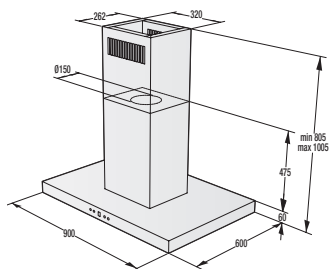

OV 981 GBX

Rozměry odsavačů (kompletní instalační rozměry naleznete v návodu u spotřebiče)

OO 963 X