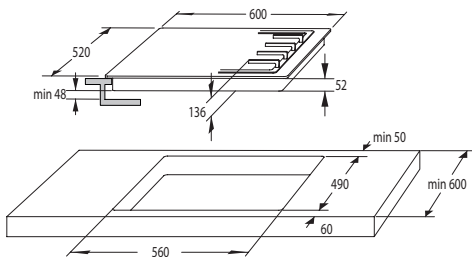

VDP 645 GW7/GB7