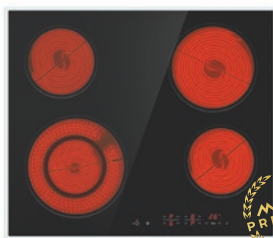

Ovládání SliderTouch

7 990 Kč
Kód: 737306, EAN 3838782454233

Ovládání SliderTouch

5 990 Kč
Kód: 737305, EAN 3838782454226

5 590 Kč
Kód: 737304, EAN 3838782454219

> Vestavné sklokeramické varné desky samostatné