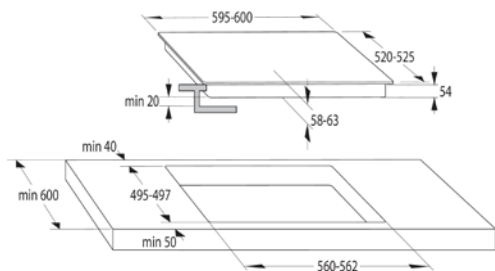

> Rozměry pro zabudování

Rozměry pro zabudování varných desek

VDIT 651...