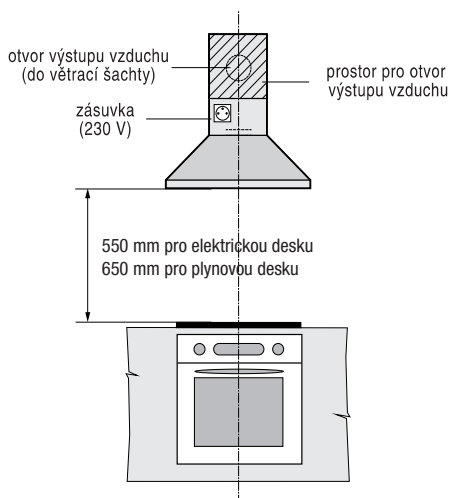

Základní umístění komínového odsavače nad varnou deskou