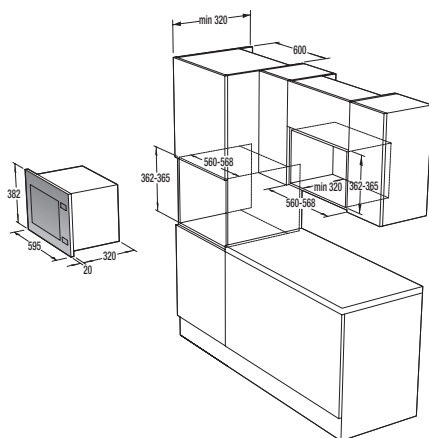

Instalace mikrovlnné trouby
a přesahy rámu:

*Všechny rozměry v mm:

A: Přesah rámu nahoře

Výška otvoru 362: 7 mm

Výška otvoru 365: 4 mm

B: Přesah rámu dole

Výška otvoru 362: 13 mm

Výška otvoru 365: 13 mm