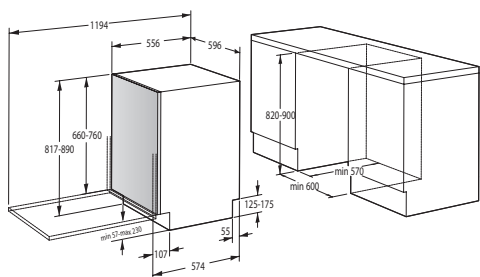

Rozměry pro zabudování chladniček

VCN 1821

VC 1811

VC 1822

> Rozměry pro zabudování

Rozměry pro zabudování vestavných myček

IM 687, IM 685, IM 685 S, IM 656, IM 655

IM 565, IM 535