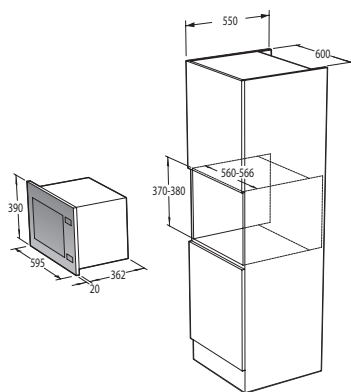

> Rozměry pro zabudování

Rozměry pro zabudování mikrovlnných trub

Instalace mikrovlnné trouby

a přesahy rámu:

*Všechny rozměry v mm:

A: Přesah rámu nahoře

Výška otvoru 370: 15 mm

Výška otvoru 380: 5 mm

B: Přesah rámu dole

Výška otvoru 370: 5 mm

Výška otvoru 380: 5 mm

VMT 745 B