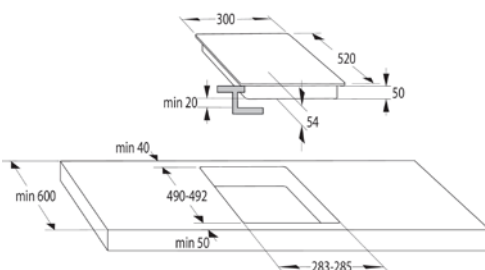

> Rozměry pro zabudování

Rozměry pro zabudování varných desek

VDIT 332 FF