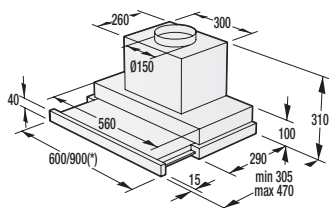

OT 911 X(*), OT 611 X