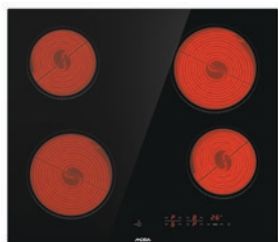

VDST 651 C

zbroúšené hrany - možnost zabudování do pracovní desky

Sklokeramická vestavná deska

- > **dotykové ovládání**
- > **4 Hi-Light varné zóny**
  2x 180 mm 1,8 kW
  2x 145 mm 1,2 kW
- > **ukazatel zbytkového tepla**
- > plynulá regulace výkonu
- > signalizace funkce
- > **KeepWarm** (udržování teploty 70 °C)
- > **Pause** (okamžitě dočasné zastavení vaření bez ztráty nastavených parametrů)
- > **Timer** (časový spínač varných zón s auto vypnutím)
- > **KeyLock** (bezpečnostní zamčení ovládání varné desky)
- > elektrické napětí: 400 V
- > jmenovitý příkon: 6 kW

VDST 650 FF

přední hrana zkosená, ostatní broušené

Sklokeramická vestavná deska

- > **dotykové ovládání výkonu**
- > **3 Hi-Light varné zóny**
  1x 180 mm 1,8 kW
  2x 145 mm 1,2 kW
- > **ukazatel zbytkového tepla**
- > plynulá regulace výkonu
- > signalizace funkce
- > **KeepWarm** (udržování teploty 70 °C)
- > **Pause** (okamžitě dočasné zastavení vaření bez ztráty nastavených parametrů)
- > **Timer** (časový spínač varných zón s auto vypnutím)
- > elektrické napětí: 230 V
- > jmenovitý příkon: 3,5 kW

VDST 332 FF

přední hrana zkosená, ostatní broušené

Sklokeramická vestavná deska

- > **dotykové ovládání výkonu**
- > **2 Hi-Light varné zóny**
  1x duozóna 120/180 mm 0,7/1,7 kW,
  1x 145 mm 1,2 kW
- > **ukazatel zbytkového tepla**
- > plynulá regulace výkonu
- > signalizace funkce
- > **KeepWarm** (udržování teploty 70 °C)
- > **Pause** (okamžitě dočasné zastavení vaření bez ztráty nastavených parametrů)
- > **Timer** (časový spínač varných zón s auto vypnutím)
- > **KeyLock** (bezpečnostní zamčení ovládání varné desky)
- > elektrické napětí: 230 V
- > jmenovitý příkon: 2,9 kW

černá 4 490 Kč
Kód: 737299, EAN 3838782453465

černá 4 990 Kč
Kód: 737302, EAN 3838782453496

černá 3 990 Kč
Kód: 737297, EAN 3838782453441