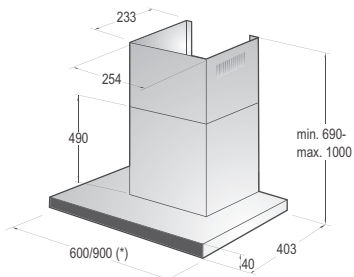

OK 997 GX(*), OK 697 GX