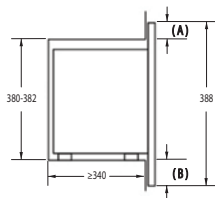

> Rozměry pro zabudování

Rozměry pro zabudování vestavných myček

Rozměry pro zabudování mikrovlnných trub

Instalace mikrovlnné trouby a přesahy rámu:

*Všechny rozměry v mm:

A: Přesah rámu nahoře

Výška otvoru 380: 3,5 mm

Výška otvoru 382: 1,5 mm

B: Přesah rámu dole

Výška otvoru 380: 4,5 mm

Výška otvoru 382: 4,5 mm

VMT 125 X