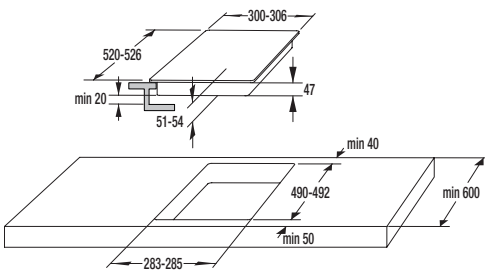

VDST 322..., VDST 321...