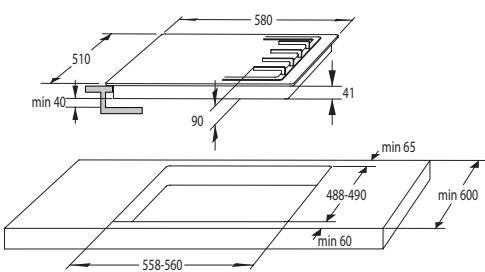

> Rozměry pro zabudování

Rozměry pro zabudování varných desek

VDP 646 X, W