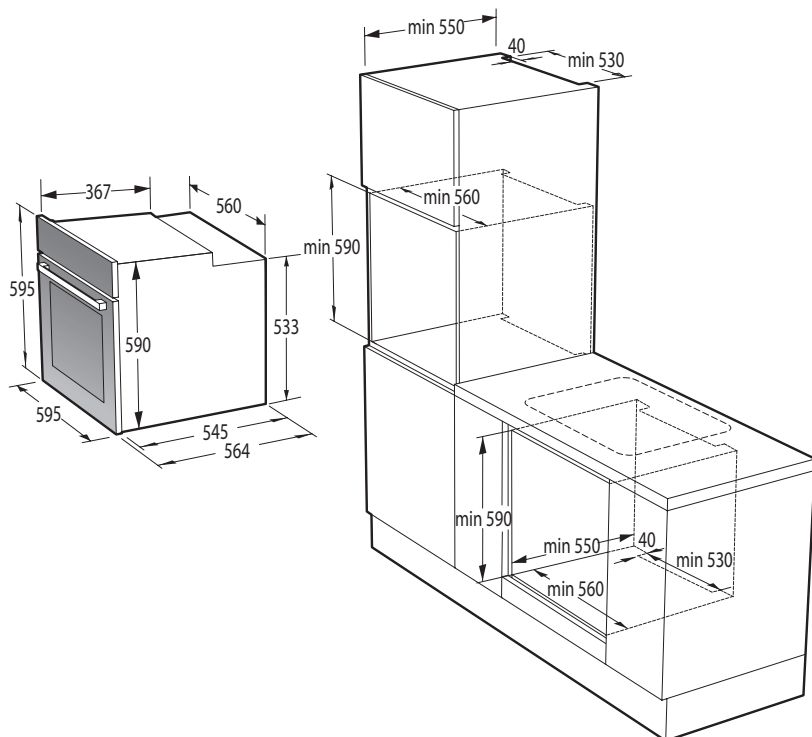

> Rozměry pro zabudování

Rozměry pro zabudování samostatných vestavných trub

VT111, VT332, VT344, VT354, VTS 543, VTS 545, VTS 555, VTS 546,
VTS 556, VTS 775, VTS 785VTPS 543, VTCS 776, VTCS 777, VTCS 786,
VTPS 777, VTPS 787