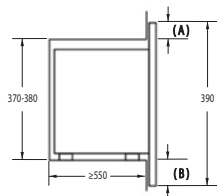

> Rozměry pro zabudování

Rozměry pro zabudování mikrovlnných trub

Instalace mikrovlnné trouby

a přesahy rámu:

*Všechny rozměry v mm:

A: Přesah rámu nahoře

Výška otvoru 370: 15 mm

Výška otvoru 380: 5 mm