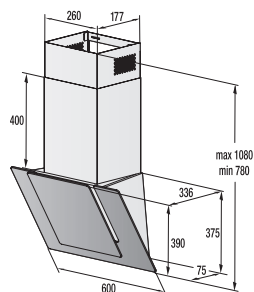

OV 648 GB, OV 648 GBX