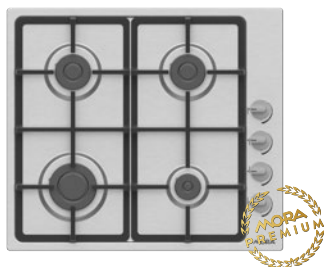

VDP 646 X5

Plynová vestavná deska

- > **4 plynové hořáky** s pojistkami **Stop Gas**
- > 1x ø 9,9 cm, 2,6 kW
- 1x ø 5,48 cm, 1 kW
- 1x ø 7,36 cm, 1,6 kW
- > elektrické zapalování hořáků v knoflíčích
- > **dvoudílná litinová vařidlová mřížka**
- > elektrické napětí: 230 V
- > připojení na plyn: G 1/2"

VDP 647 X

Plynová vestavná deska

- > **4 plynové hořáky** s pojistkami **Stop Gas**
- > 1x ø 9,9 cm, 2,6 kW
- 1x ø 5,48 cm, 1 kW
- 1x ø 7,36 cm, 1,6 kW
- > elektrické zapalování hořáků v knoflíčích
- > dvoudílná smaltovaná vařidlová mřížka
- > elektrické napětí: 230 V
- > připojení na plyn: G 1/2"

3 990 Kč

Kód: 738392, EAN 3838782501449

3 490 Kč

Kód: 737284, EAN 3838782453144