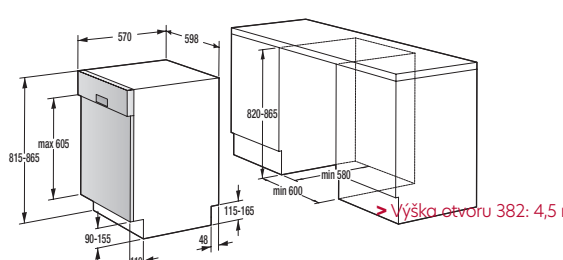

VM 665 X, VM 645 X

Rozměry pro zabudování mikrovlnných trub