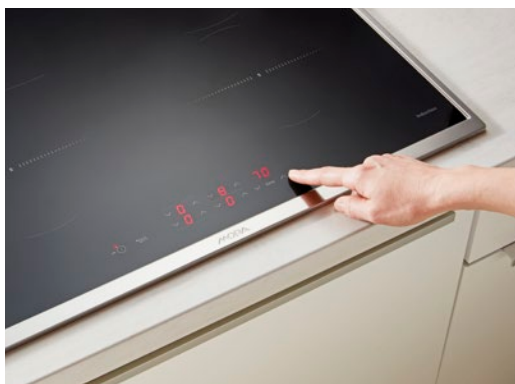

SmartCooking

Systém automatických programů vaření SmartCooking lze použít na všech varných zónách, pro které můžete vybrat různé programy vaření s dokonalým nastavením časů a teplot. Od tohoto okamžiku je vaření, mírné dušení, grilování, ohřívání, rozpouštění a rozmrazování bez potíží.

Funkce KeepWarm

Funkce KeepWarm udržuje jídlo na konstantní teplotě 70 °C, takže si zachová původní chuť a teplotu až do okamžiku podávání.

Nosnost sklokeramických desek

Víme, že vaření může být velké, proto jsou naše sklokeramické desky vyrobeny ze speciálního tvrdého materiálu a odolají statickému zatížení více než 100 kg.

Funkce EasyMelt

Funkce EasyMelt šetrně rozpustí čokoládu nebo máslo při konstantní teplotě 42 °C, díky čemuž se vytvoří dokonalé podmínky pro rozpouštění bez připálení.

PowerConnection připojení 230 V (32/16A)