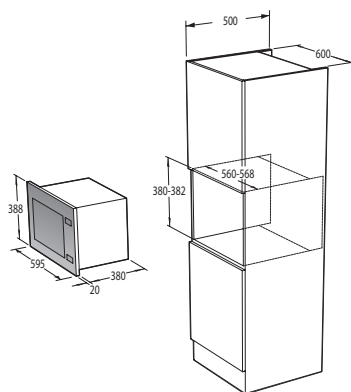

Instalace mikrovlnné trouby
a přesahy rámu:

*Všechny rozměry v mm:

A: Přesah rámu nahoře

Výška otvoru 380: 3,5 mm

Výška otvoru 382: 1,5 mm

B: Přesah rámu dole

Výška otvoru 380: 4,5 mm

Výška otvoru 382: 4,5 mm