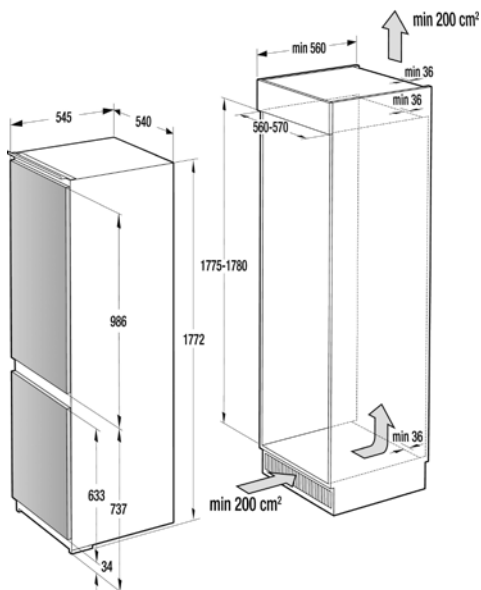

Rozměry pro zabudování chladniček

VCN 1821