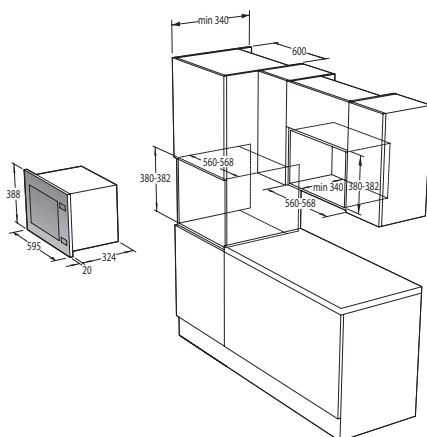

Instalace mikrovlnné trouby a přesahy rámu:

*Všechny rozměry v mm:

A: Přesah rámu nahoře

Výška otvoru 380: 3,5 mm

Výška otvoru 382: 1,5 mm

B: Přesah rámu dole

Výška otvoru 380: 4,5 mm

Výška otvoru 382: 4,5 mm

VMT 125 X