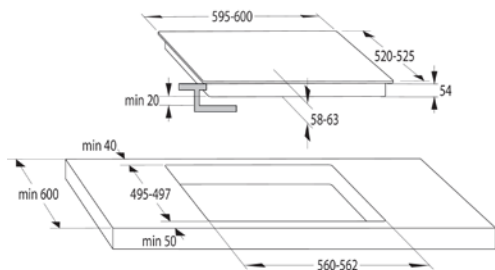

> Rozměry pro zabudování

Rozměry pro zabudování varných desek

VDIT 661 C