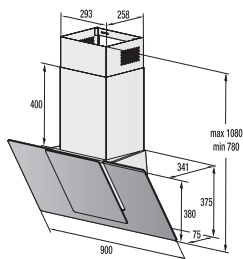

Rozměry odsavačů (kompletní instalační rozměry naleznete v návodu u spotřebiče)

OV 981 GBX

OP 642 W, OP 642 X