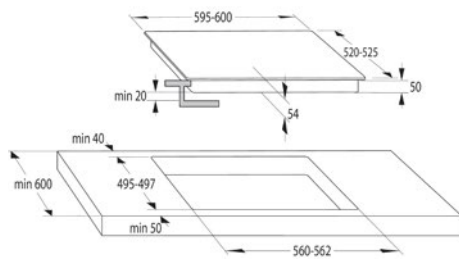

VDIT 652, 654, 657, 658, VDIS 658