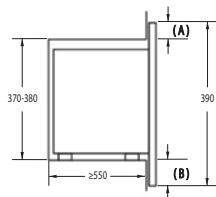

Rozměry pro zabudování mikrovlnných trub

Instalace mikrovlnné trouby
a přesahy rámu:

*Všechny rozměry v mm:

A: Přesah rámu nahoře

Výška otvoru 362: 7 mm

Výška otvoru 365: 4 mm

B: Přesah rámu dole

Výška otvoru 362: 13 mm

Výška otvoru 365: 13 mm

VMT 325 X

Instalace mikrovlnné trouby
a přesahy rámu:

*Všechny rozměry v mm:

A: Přesah rámu nahoře

Výška otvoru 380: 3,5 mm

Výška otvoru 382: 1,5 mm

B: Přesah rámu dole

Výška otvoru 380: 4,5 mm

Výška otvoru 382: 4,5 mm

VMT 445 X

Instalace mikrovlnné trouby
a přesahy rámu:

*Všechny rozměry v mm:

A: Přesah rámu nahoře

Výška otvoru 370: 15 mm

Výška otvoru 380: 5 mm

B: Přesah rámu dole

Výška otvoru 370: 5 mm

Výška otvoru 380: 5 mm

VMT 445 B, VMT 445 W