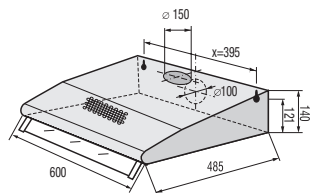

OP 642 W, OP 642 X