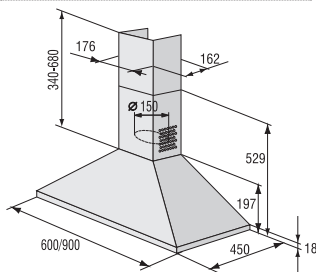

**OK 643 X, OK 643 W, OK 634 X,
OK 623 X**