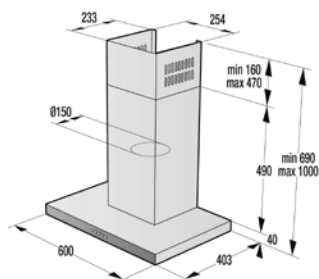

Rozměry odsavačů (kompletní instalační rozměry naleznete v návodu u spotřebiče)

OK 648 G

OP 642 W, OP 642 X