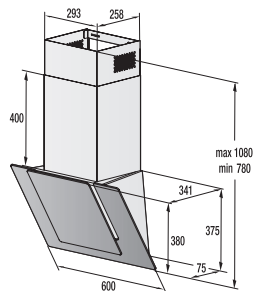

OV 686 GW, OV 686 GBX