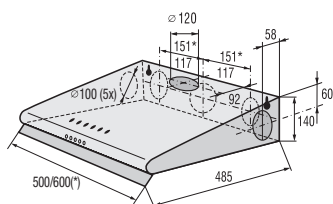

> Rozměry pro zabudování

OP 540 W, OP 640 W(*), OP 640 S(*), OP 540 X, OP 640 X(*)