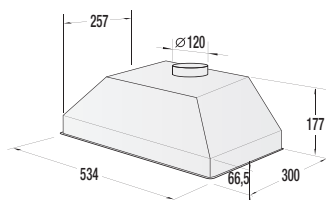

Rozměry odsavačů (kompletní instalační rozměry naleznete v návodu u spotřebiče)

OI 661 X

OP 642 W, OP 642 X