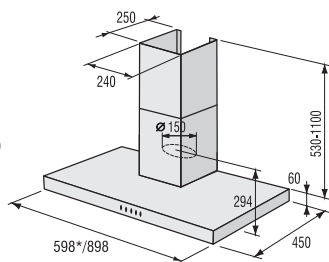

Rozměry odsavačů (kompletní instalační rozměry naleznete v návodu u spotřebiče)

OK 935 X

OP 642 W, OP 642 X