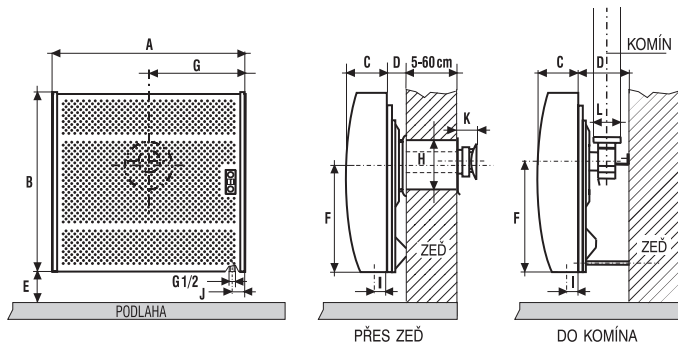

> Plynová topidla a ohřivače vody

**AŽ
95 m³**

- > snížená výška topidla - vhodné i pro nižší okenní parapety
- > automatická regulace teploty 10-32 °C
- > kvalitní nerezový hořák s pojistkou Stop Gas
- > možnost přestavby na PB

**6140
6143**

Plynové topidlo

- > výkon 4,2 kW
- > regulace teploty termostat 10-32 °C
- > odvod spalin přes zeď nebo do komína
- > připojení na zemní plyn G 1/2"
- > možnost přestavby na PB
- > vytopy prostor až 95 m³

Typ	MORA 6140	MORA 6143
Výkon	4,2 kW	4,2 kW
Regulace teploty	termostat 10-32 °C	termostat 10-32 °C
Palivo spotřeba		
zemní plyn	0,517 m³/h	0,517 m³/h
propan-butan	0,385 kg/h	
Odvod spalin	přes zeď	do komína
Rozměry		
A šířka	682 mm	682 mm
B výška	552 mm	552 mm
C hloubka	172 mm	172 mm
D	cca 47 mm	cca 212 mm
E	min. 90 mm	min. 90 mm
F	358 mm	358 mm
G	341 mm	341 mm
H odvodu spalin	162 mm	
I	38 mm	49 mm
J	49 mm	49 mm
K	78 mm	
L komína		92 mm
Hmotnost netto	20,3 kg	18,1 kg

bílá

7 990 Kč

6140, Kód 241683
EAN 8590371076077

7 990 Kč

6143, Kód 241684
EAN 8590371076084