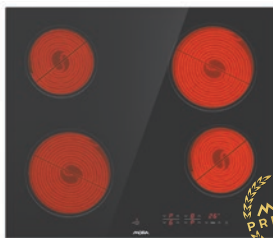

VDST 652 X

neruzový rámeček

Sklokeramická vestavná deska

- > **dotykové ovládání**
- > **4 Hi-Light varné zóny**
1x duozóna 120/210 mm 0,8/2,2 kW,
2x 145 mm 1,2 kW,
1x 180 mm 1,8 kW
- > **ukazatel zbytkového tepla**
- > plynulá regulace výkonu
- > signalizace funkce
- > **KeepWarm** (udržování teploty 70 °C)
- > **Pause** (okamžité dočasné zastavení vaření bez ztráty nastavených parametrů)
- > **Timer** (časový spínač varných zón s auto vypnutím)
- > **KeyLock** (bezpečnostní zamčení ovládání varné desky)
- > elektrické napětí: 400 V
- > jmenovitý příkon: 6,4 kW