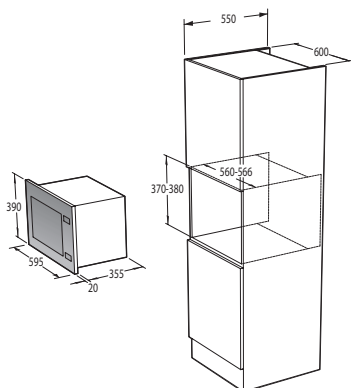

Instalace mikrovlnné trouby
a přesahy rámu:

*Všechny rozměry v mm:

A: Přesah rámu nahoře

Výška otvoru 370: 15 mm

Výška otvoru 380: 5 mm

B: Přesah rámu dole

Výška otvoru 370: 5 mm

Výška otvoru 380: 5 mm