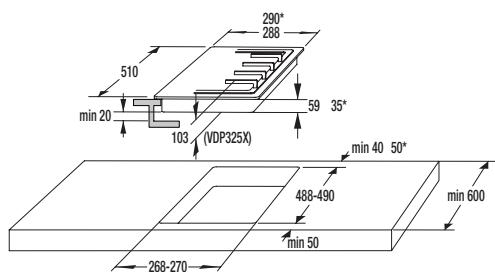

VDE 310...(*)