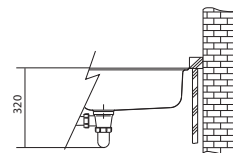

Cena zahrnuje:

Sítkový ventil 3 1/2" s přepadem

Sifon pro úsporu místa 6/4" s odbočkou na myčku nádobí

127.0395.015

10 769 Kč (vč. DPH)

8 900 Kč (bez DPH)

418 € (vr. DPH)

Věnujte prosím pozornost sekci montáže a údržby nerezových dřezů na konci katalogu.