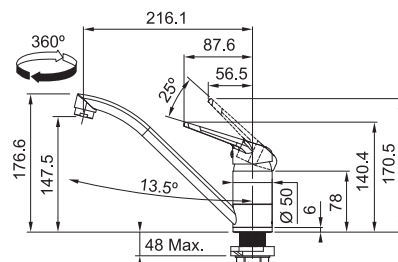

Kuchyňské baterie Beztlakové

⚡ Vhodné pro beztlakové ohřívače vody

FC 6301 ⚡

Páková směšovací
Beztlaková
Otočná 360°
Připojení **Hadičky 45 cm**
Průtok vody **9 l/min. (3 bar)**

Schéma zapojení beztlakové baterie ⚡ - Bez sprchy