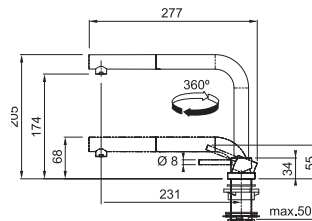

FN 7483 ACTIVE

Baterie zůstává plně funkční i při zasunutí směrem dolů

Páková směšovací
Tlaková
Otočná 360°
S vyťahovací koncovkou osazenou perlátorem
Opletená sprchová hadice **150 cm**
Připojení **Hadičky 45 cm**
Baterie potřebuje 2 otvory
Ø 35 mm na dřezu/v pracovní desce
Průtok vody **10,5 l/min. (3 bar)**