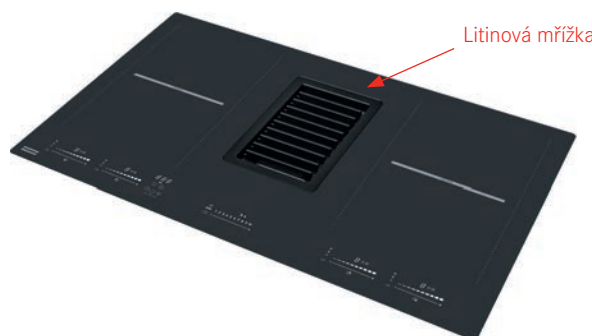

Odsavače par V indukční varné desce

Odsavač par v indukční varné desce MYTHOS 2GETHER
K zabudování do pracovní desky

Litinová mřížka