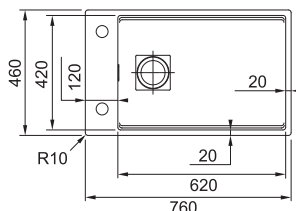

Cena zahrnuje:

Easy Click síťový ventil 3 1/2" s přepadem a nerez. krytkou ventilu

Dřez je bez sifonu