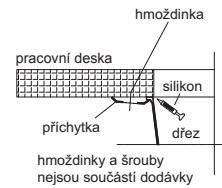

Dřez je bez sifonu

7 502 Kč (vč. DPH)
6 200 Kč (bez DPH)
290 € (vr. DPH)

Věnujte prosím pozornost sekci montáže a údržby Fragranit+ dřezů na konci katalogu.

MRG 110-52 **NOVÉ**

Rozměry **553 × 433 mm**

Výřez **520 × 400 mm (Rádus 20 mm)**