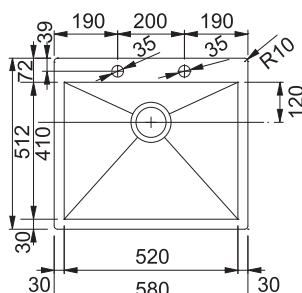

Spodní skříňka od 600 mm

Cena zahrnuje:

Otočný sítkový ventil 3 1/2" s přepadem

Sifon pro úsporu místa 6/4" s odbočkou na myčku nádobí

Otvor pro baterii $\varnothing$ 35 mm a pro otočný knoflík $\varnothing$ 35 mm

127.0203.469

13 915 Kč (vč. DPH)

11 500 Kč (bez DPH)

540 € (vr. DPH)

Doplňky/Příslušenství

Miska PPX

Nerez/Černý plast

156 × 429 × 54 mm

112.0394.981

1 694 Kč (vč. DPH)

1 400 Kč (bez DPH)

66 € (vr. DPH)

Přípravná deska PPX

Černý plast

180 × 429 × 24 mm

112.0539.120

1 573 Kč (vč. DPH)

1 300 Kč (bez DPH)

61 € (vr. DPH)

Rolovací rošt PPX

Nerez

468 × 440 × 9 mm

112.0080.355

1 573 Kč (vč. DPH)

1 300 Kč (bez DPH)

61 € (vr. DPH)

Otočný knoflík PPX

Chrom

133.0301.743

726 Kč (vč. DPH)

600 Kč (bez DPH)

28 € (vr. DPH)

Věnujte prosím pozornost sekci montáže a údržby nerezových dřezů na konci katalogu.