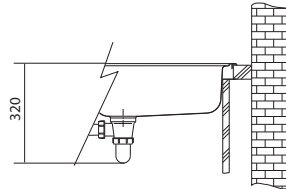

Věnujte prosím pozornost sekci montáže a údržby Tectonite® dřezů na konci katalogu.

Sirius Tectonite®

SID 610-40

Rozměry **430 × 530 mm**

Výřez **410 × 510 mm**

Dřez **365 × 378 × 200 mm**

Spodní skříňka od 450 mm