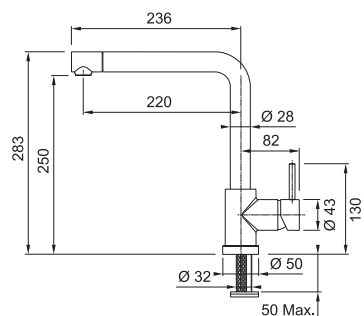

Kuchyňské baterie Tlakové

FN 0143

Páková směšovací
Tlaková
Otočná 360°
Otočná koncovka
Připojení **Hadičky 40 cm**
Průtok vody **10 l/min. (3 bar)**

Ilustrační foto
otočné koncovky