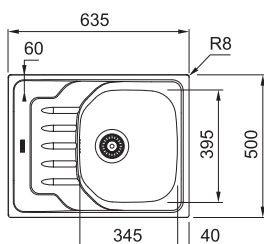

Rozměry **635 × 500 mm**

Výřez **615 × 480 mm**

Dřez **345 × 395 × 160 mm**

Nerez

Spodní skříňka od 450 mm