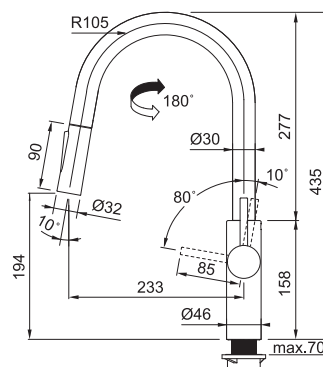

Opletená sprchová hadice **150 cm**

Připojení **Hadičky 45 cm**

Průtok vody **9 l/min. (3 bar)**

Technologie pro úsporu vody

FC 5968.031 PESCARA
Chrom

115.0538.940 **7 018 Kč (vč. DPH)**
5 800 Kč (bez DPH)
270 € (vr. DPH)