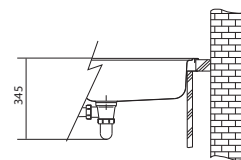

UBG 611-86

Rozměry **860 × 500 mm**

Výřez **824 × 464 mm (Rádus 15 mm)**

Dřez **390 × 425 × 220 mm**

Spodní skříňka od 500 mm

Přichytky Fast-Fix

Cena zahrnuje:

Vymezovací podložku pro montáž kuchyňské baterie