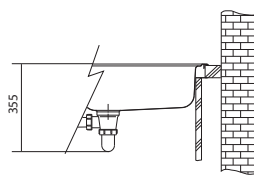

Urban Fragranit+

UBG 610-56

Rozměry **560 × 500 mm**

Výřez **524 × 464 mm (Rádus 15 mm)**

Dřez **503 × 425 × 230 mm**

Spodní skříňka od 600 mm

Přichytky Fast-Fix

Cena zahrnuje: