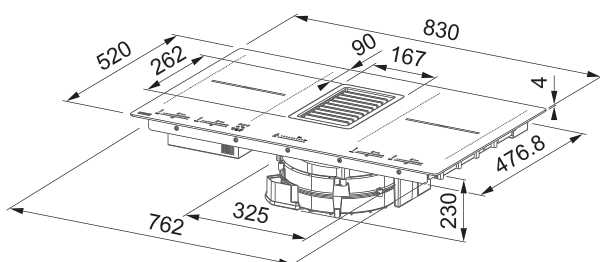

ODSAVAČ PAR I INDUKCE
JSOU PERFEKTNĚ INTEGROVÁNY.
ODSÁVÁNÍ JE AKTIVOVÁNO AUTOMATICKY,
JAKMILE JE VARNÁ DESKA V PROVOZU.

Inspirativní video -
Odsavače par
v indukční varné
desce

Video - Benefity tohoto
odsavače par

Montážní video

Sada pro vnější odtah
112.0539.569

Sada pro recirkulaci přes mřížku
112.0539.570

Sada pro recirkulaci přes mřížku
112.0539.568