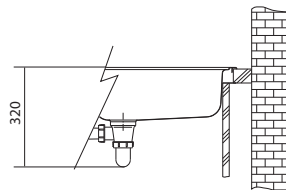

Spodní skříňka od 600 mm

Cena zahrnuje:

Sítkový ventil 3 1/2" s přepadem

Sifon pro úsporu místa 6/4" s odb. na myčku nádobí

Otvor pro baterii Ø 35 mm

*Možnost vyvrtat další otvor pro dávkovač saponátu (viz. str. 231 - 233)
(Otvor lze vyvrtat vykrúžovacím vrtákem přímo při montáži)*

5 203 Kč (vč. DPH)
4 300 Kč (bez DPH)
202 € (vr. DPH)

Věnujte prosím pozornost sekci montáže a údržby Tectonite® dřezů na konci katalogu.