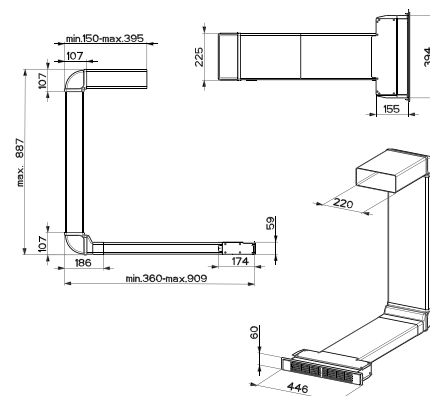

Sada pro recirkulaci přes mřížku
112.0539.568