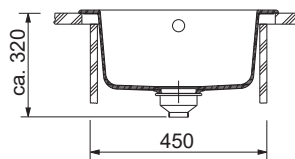

Spodní skříňka **od 450 mm**

Rozměry **Ø 510 mm**

Výřez **Dle šablony**

Dřez **Ø 400 × 195 mm**

Cena zahrnuje:

Sítkový ventil 3 1/2" s přepadem

Sifon pro úsporu místa 6/4" s odbočkou na myčku nádobí

Otvor pro baterii **Ø 35 mm**

+ 1 Místo pro vyvrtání dalšího otvoru

Možnost umístit dávkovač saponátu (viz. str. 231- 233)