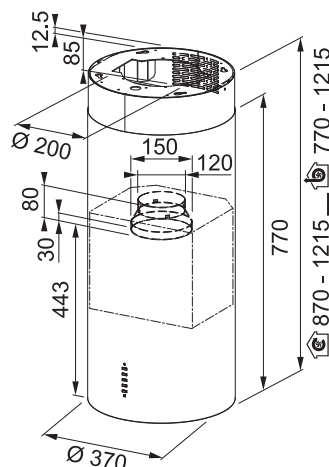

Odsavače par Ostrůvkové

Ostrůvkový odsavač par TUBE

FTU PLUS 3707 I XS

Nerez

37 cm

335.0588.221 22 385 Kč (vč. DPH)
18 500 Kč (bez DPH)
870 € (vr. DPH)

FTU PLUS 3707 I BK

Matná černá

37 cm

335.0588.180 23 958 Kč (vč. DPH)
19 800 Kč (bez DPH)
931 € (vr. DPH)

FTU PLUS 3707 I WH

Matná bílá

37 cm

335.0588.222 23 958 Kč (vč. DPH)
19 800 Kč (bez DPH)
931 € (vr. DPH)

Hodnoty hluku (Akustický výkon/Tlak)

Podle normy EN 60704-3

Hodnoty výkonu

Při vnějším odtahu podle normy EN 61591

	1. st.	2. st.	3. st.	Int.
48 dB(A)_{re1pW}	36 dB(A)_{re20µPa}	280 m³/h		
56 dB(A)_{re1pW}	44 dB(A)_{re20µPa}	400 m³/h		
65 dB(A)_{re1pW}	53 dB(A)_{re20µPa}	570 m³/h		
69 dB(A)_{re1pW}	57 dB(A)_{re20µPa}	700 m³/h		
Výkon motoru	250 W			
Stupně výkonu	3 + Int.			
Průměr odtahu	150 mm			

Nově nižší hlučnost díky inovaci SOUND PRO

Energetická třída A

Průměr 37 cm

FTU PLUS 3707 I XS: Nerezový povrch

FTU PLUS 3707 I BK: Matný černý povrch,

NCS S 9000-N*

FTU PLUS 3707 I WH: Matný bílý povrch,

NCS S 0500-N*

Tlačítkové ovládání

Štěrbínové odsávání

3 Stupně výkonu, Intenzivní stupeň

Ukazatel nasycení filtru

Omyvatelný kovový tukový filtr

Osvětlení LED žárovky 2 × 1 W, 4000 K

S vnějším odtahem i s recirkulací

Hmotnost 28 kg

Příslušenství

Pachový filtr s aktivním uhlím

UF 06 - 112.0016.756

363 Kč (vč. DPH)

300 Kč (bez DPH)

14 € (vr. DPH)

Pachový filtr s dlouhou životností s aktivním uhlím

(Lze 5-8 × umýt v myčce nádobí)

UF 12 - 112.0174.992

1 573 Kč (vč. DPH)

1 300 Kč (bez DPH)

61 € (vr. DPH)

Dálkový ovladač

112.0174.991

968 Kč (vč. DPH)

800 Kč (bez DPH)

38 € (vr. DPH)

Prodloužení komínku

Výška 990 mm (Nahr. horní část)

Nerez - 112.0049.382

10 890 Kč (vč. DPH)

9 000 Kč (bez DPH)

424 € (vr. DPH)

Matná černá - 112.0604.855

12 100 Kč (vč. DPH)

10 000 Kč (bez DPH)

470 € (vr. DPH)

Matná bílá - 112.0615.789

10 890 Kč (vč. DPH)

9 000 Kč (bez DPH)

424 € (vr. DPH)

Zpětná klapka Ø 150 mm

ZK 150 - 133.0056.646

399 Kč (vč. DPH)

330 Kč (bez DPH)

15 € (vr. DPH)

* Vzorník NCS (Natural Color System®)

Pečlivě připravený vzorník barev vypracovaný na základě vyhodnocení velkého množství subjektivních vyjádření pracovníků z oblasti vědy, architektury, psychologie, módního návrhářství a objektivního měření barevnosti.