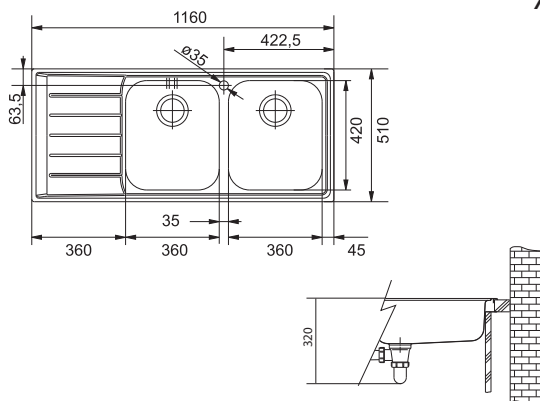

Věnujte prosím pozornost sekci montáže a údržby nerezových dřezů na konci katalogu.

Neptun Nerez

NEX 621/7

Rozměry **1 160 × 510 mm**

Výřez **1 140 × 490 mm**

Dřezy **2 × 360 × 420 × 200 mm**

Nerez

Spodní skříňka od 800 mm