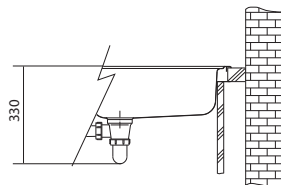

Spodní skříňka od 600 mm

Cena zahrnuje:

Otočný síťový ventil 3 1/2" s přepadem

Sifon pro úsporu místa 6/4" s odbočkou na myčku nádobí

Otvor pro baterii $\varnothing$ 35 mm a pro otočný knoflík $\varnothing$ 35 mm

127.0203.469

13 915 Kč (vč. DPH)

11 500 Kč (bez DPH)

540 € (vr. DPH)