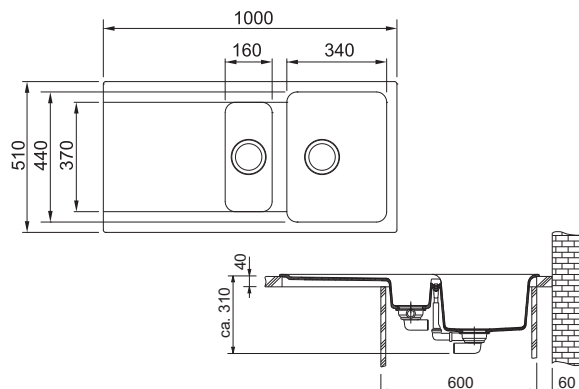

Spodní skříňka od 600 mm

Cena zahrnuje:

Sítkový ventil 3 1/2" s přepadem

Sítkový ventil 3 1/2"

Sifon pro úsporu místa 6/4" s odb. na myčku nádobí

Pozor! Bez otvoru na baterii

(Otvor lze vyvrtat vykrúžovacím vrtákem přímo při montáži)

6 171 Kč (vč. DPH)

5 100 Kč (bez DPH)

240 € (vr. DPH)

Doporučené čisticí prostředky

Čisticí sprej Colored Sink Cleaner

Obsah **250 ml**, **112.0530.238**

290 Kč (vč. DPH)

240 Kč (bez DPH)

11 € (vr. DPH)

Věnujte prosím pozornost sekci montáže a údržby Tectonite® dřezů na konci katalogu.