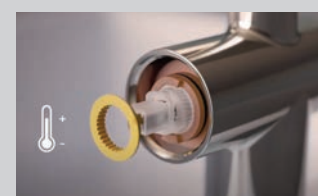

Modely FN 4089
a FN 4090 ACTIVE NEW
viz. str. 190

**Vždy postupujte dle návodu pro instalaci

Kuchyňské baterie Tlakové

FN 6100 ACTIVE NEW NOVÉ

Páková směšovací
Tlaková
Otočná 180°
Připojení **Hadičky 55 cm**
Průtok vody **8,3 l/min. (3 bar)**
Laminární průtok vody
Technologie pro úsporu vody
ECO kartuše