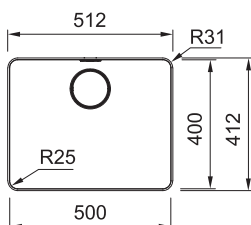

Rozměry **512 × 412 mm**

Výřez **506 × 406 mm (Rádus 28 mm)**

Vyfrézování drážky po celém obvodu výřezu o hloubce 1,5 - 2 mm (512,4 × 412,4 mm, R 31,2 mm)

Pro Easy Click nutný otvor do prac. desky $\varnothing$ 35 mm

Dřez **500 × 400 × 200 mm**

Nerez

Cena zahrnuje:

Easy click síťkový ventil 3 1/2" s přepadem a nerez. krytkou ventilu
Sifon pro úsporu místa 6/4" s odbočkou na myčku nádobí

127.0637.433

16 456 Kč (vč. DPH)
13 600 Kč (bez DPH)
640 € (vr. DPH)

Věnujte prosím pozornost sekci montáže a údržby nerezových dřezů na konci katalogu.

Doplňky/Příslušenství

NOVÉ

Miska MYX
Nerez/Černý plast
156,4 × 419 × 53,5 mm
112.0659.398
1 452 Kč (vč. DPH)
1 200 Kč (bez DPH)
56 € (vr. DPH)

Přípravná deska MYX
Kompozit. materiál Paperstone®
180 × 412 × 13 mm
112.0591.082
2 541 Kč (vč. DPH)
2 100 Kč (bez DPH)
99 € (vr. DPH)

Rolovací rošt MYX
Nerez
267 × 424 × 12 mm
112.0591.081
1 573 Kč (vč. DPH)
1 300 Kč (bez DPH)
61 € (vr. DPH)

Odkapávací táč MYX
Nerez/Černý plast
298 × 412 × 17 mm
112.0602.288
2 904 Kč (vč. DPH)
2 400 Kč (bez DPH)
113 € (vr. DPH)

Easy Click knoflík MYX
Chrom
Pro otvor $\varnothing$ 35 mm
112.0611.460
1 089 Kč (vč. DPH)
900 Kč (bez DPH)
42 € (vr. DPH)

DŘEZY DO ROVINY,
PRO SPODNÍ MONTÁŽ