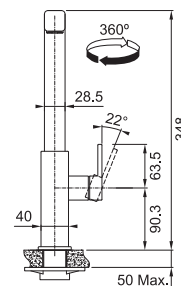

Páková směšovací

Tlaková

Otočná 360°

Hranatá základna 4,7 × 4,7 cm

S vytahovací koncovkou osazenou perlátorem

Opletená sprchová hadice 150 cm

Připojení Hadičky 45 cm

Průtok vody 9 l/min. (3 bar)