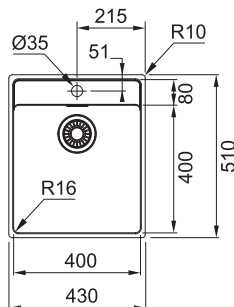

Spodní skříňka od 500 mm

Rádus 16 mm

Přichytky Fast-Fix

Cena zahrnuje:

Sítkový ventil 3 1/2" s přepadem
Sifon pro úsporu místa 6/4" s odbočkou na myčku nádobí
Otvor pro baterii Ø 35 mm

127.0539.571

8 954 Kč (vč. DPH)
7 400 Kč (bez DPH)
348 € (vr. DPH)

Věnujte prosím pozornost sekci montáže a údržby nerezových dřezů na konci katalogu.