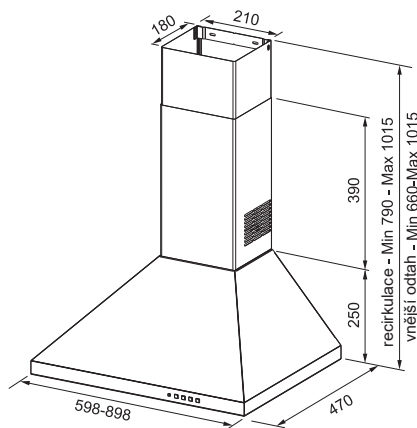

Odsavače par Komínové

Komínový odsavač par LINFA NEW

FDL 6165 XS

FDL 9165 XS

Nerez

90 cm

320.0528.016 7 623 Kč (vč. DPH)
6 300 Kč (bez DPH)
296 € (vr. DPH)

FDL 6165 XS

Nerez

60 cm

320.0528.015 6 292 Kč (vč. DPH)
5 200 Kč (bez DPH)
244 € (vr. DPH)

Hodnoty hluku (Akustický výkon/Tlak)

Podle normy EN 60704-3

Hodnoty výkonu

Při vnějším odtahu podle normy EN 61591

1. st.	49 dB(A)_{re1pW}	37 dB(A)_{re 20 µPa}	310 m³/h
2. st.	58 dB(A)_{re1pW}	46 dB(A)_{re 20 µPa}	470 m³/h
3. st.	64 dB(A)_{re1pW}	52 dB(A)_{re 20 µPa}	620 m³/h
Int.	67 dB(A)_{re1pW}	55 dB(A)_{re 20 µPa}	740 m³/h
Výkon motoru	250 W		
Stupně výkonu	3 + Int.		
Průměr odtahu	150/120 mm		

Nově nižší hlučnost díky inovaci SOUND PRO

Energetická třída **B**

Montáž na stěnu

Montážní šířka:

FDL 9165 XS: 90 cm

FDL 6165 XS: 60 cm

Nerezový povrch

Tlačítkové ovládání

3 Stupně výkonu, Intenzivní stupeň

Omyvatelný kovový tukový filtr

Osvětlení **LED žárovky 2 × 4 W, 4000 K**

S vnějším odtahem i s recirkulací

Hmotnost **11 kg**

Příslušenství

Pachové filtry s aktivním uhlím

UF 05 - 112.0016.755

363 Kč (vč. DPH)

300 Kč (bez DPH)

14 € (vr. DPH)

Pachové filtry s dlouhou životností s aktivním uhlím

(Lze 5-8 × umýt v myčce nádobí)

UF 11 - 112.0174.994

2 420 Kč (vč. DPH)

2 000 Kč (bez DPH)

94 € (vr. DPH)

Zpětná klapka Ø 150 mm

ZK 150 - 133.0056.646

Zpětná klapka Ø 120 mm

ZK 120 - 133.0058.472

399 Kč (vč. DPH)

330 Kč (bez DPH)

15 € (vr. DPH)