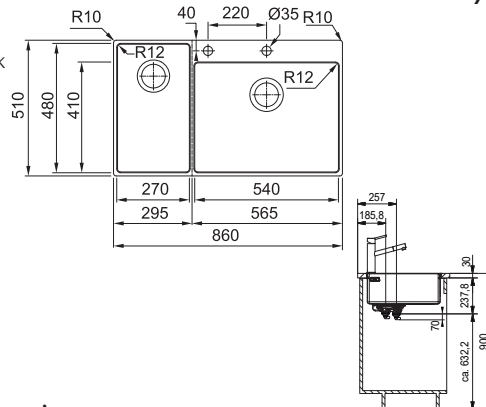

Rozměry **860 × 510 mm**

Výřez **Dle šablony**
Dřezy **540 × 410 × 200 mm**
270 × 480 × 200 mm

Nerez

Cena zahrnuje:

Doplňky: Miska, dřevěná přípravná deska, plastová přípravná deska, 3 nože vč. dřevěného držáku, odkapávač na nádobí, víko Easy Click síťový ventil 3 1/2" s přepadem a nerez. krytkou ventilu
Síťový ventil 3 1/2" s přepadem
Sifon pro úsporu místa 6/4" s odbočkou na myčku nádobí
Otvor pro baterii Ø 35 mm a pro Easy Click knoflík Ø 35 mm