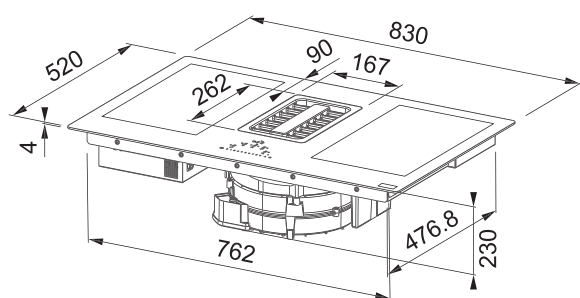

Odsavač par v indukční varné desce FMA 839 HI