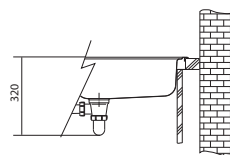

Spodní skříňka od 600 mm

Cena zahrnuje:

Sítkový ventil 3 1/2" s přepadem

Sifon pro úsporu místa 6/4" s odbočkou na myčku nádobí

127.0395.015

10 769 Kč (vč. DPH)

8 900 Kč (bez DPH)

418 € (vr. DPH)