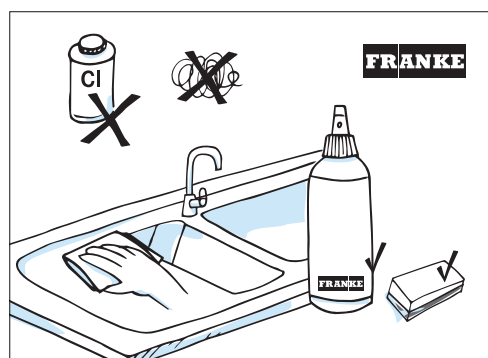

- Vždy se vyhněte používání kovových čisticích houbiček a drátěnek, protože jejich kovové části ulpívají na povrchu dřezu. Nezanechávejte dlouho na povrchu dřezu ocelové a litinové kuchyňské potřeby. Pokud přesto na povrchu zanechají skvrny, můžete je odstranit pomocí houbičky a čisticího prostředku na dřezu.
- Nezanechávejte ve dřezu přes noc plastové podložky do dřezu, vlhké čisticí houbičky a hadříky, protože pod sebou a v sobě zadržují vodu, a tak může dojít ke vzniku vrstvy vodního kamene na povrchu dřezu.
- **Dbejte na to, aby dřez nepřišel do styku s koncentrovanými bělicími prostředky nebo produkty obsahujícími chlorové účinné látky (odstraňovače nátěrů a prostředky na čištění štetců), s kyselinami (odstraňovač vodního kamene z konvic), s louhem sodným (čističe odpadu např. KRTEK) nebo s čisticími prostředky na trouby a prostředky obsahujícími kysličník uhlíčitý. Použití těchto prostředků způsobuje odbarvení materiálu dřezu a trvalé neodstranitelné skvrny, popř. naleptání povrchu.**
- Dřez je krátkodobě odolný proti teplotám až do 280 °C (10 - 15 vteřin) a nemělo by dojít k jakémukoli poškození. Přesto ale nedoporučujeme, aby byl dřez používán jako odkládací prostor ke chlazení vařících předmětů. Pro tento účel používejte oddělenou odkládací plochu a podložku. Nevylévejte horký olej do dřezu, mohlo by dojít k narušení povrchu. Horký olej má o mnoho vyšší teplotu než je 280 °C.
- Nepoužívejte dřez ke krájení potravin.