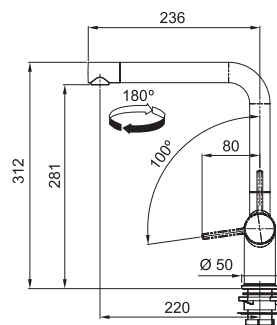

Chrom
FN 6100.031 ACTIVE NEW

115.0653.298 **5 324 Kč (vč. DPH)**
4 400 Kč (bez DPH)
207 € (vr. DPH)

Barva
(Barva - nástřík)

FN 6100.xxx ACTIVE NEW

Onyx

FN 6100.071
115.0653.373

Matná
černá*

FN 6100.901
115.0653.371