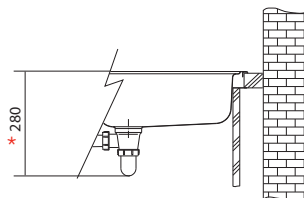

Věnujte prosím pozornost sekci montáže a údržby nerezových dřezů na konci katalogu.

Eurostar Nerez

ETX 610-24

Rozměry **320 × 435 mm**

Výřez **300 × 415 mm**

Dřez **240 × 340 × 160 mm**

Nerez

Spodní skříňka od 300 mm