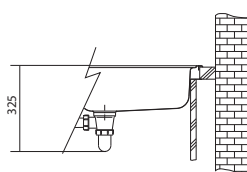

Model **2**
7

Příchytky Fast-Fix

Cena zahrnuje:

Vymezovací podložku pro montáž kuchyňské baterie

Sítkový ventil 3 1/2" s přepadem

Sifon pro úsporu místa 6/4" s odbočkou na myčku nádobí

4 Místa pro vyvrtání otvoru

Možnost umístit dávkovač saponátu (viz. str. 231- 233)

6 897 Kč (vč. DPH)
5 700 Kč (bez DPH)
268 € (vr. DPH)