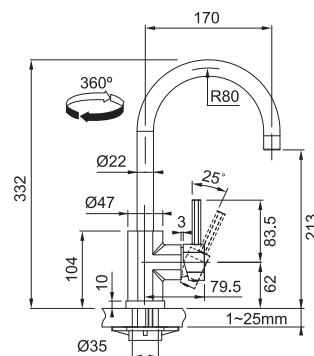

Kuchyňské baterie Tlakové

FC 650

Páková směšovací
Tlaková
Otočná 360°
Připojení **Hadičky 45 cm**
Průtok vody **11,2 l/min. (3 bar)**

FC 650.031
Chrom

115.0156.315 3 025 Kč (vč. DPH)
2 500 Kč (bez DPH)
117 € (vr. DPH)

KUCHYŇSKÉ BATERIE,
DÁVKOVACÍ SAPONÁT

Ilustrační foto