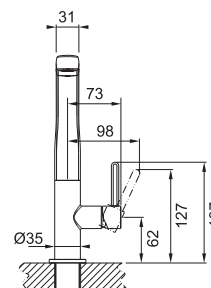

Páková směšovací
Tlaková
Otočná 360°
S vyťahovací koncovkou osazenou perlátorem
Opletená sprchová hadice **150 cm**
Připojení **Hadičky 50 cm**
Průtok vody **8,8 l/min. (3 bar)**