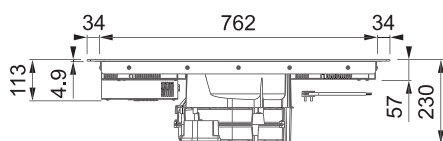

ODSAVAČ PAR I INDUKCE JSOU PERFEKTNĚ INTEGROVÁNY.
ODSÁVÁNÍ JE AKTIVOVÁNO AUTOMATICKY,
JAKMILE JE VARNÁ DESKA V PROVOZU.

Odsavač par v indukční varné desce FMA 839 HI