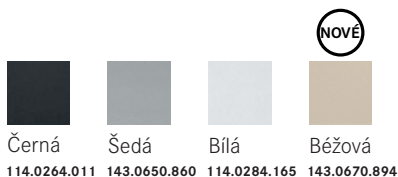

5 203 Kč (vč. DPH)
4 300 Kč (bez DPH)
202 € (vr. DPH)

Věnujte prosím pozornost sekci montáže a údržby Tectonite® dřezů na konci katalogu.

SID 610

Rozměry **560 × 530 mm**

Výřez **540 × 510 mm**

Dřez **490 × 370 × 200 mm**