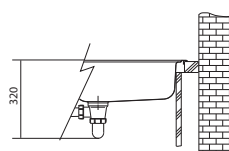

Spodní skříňka od 600 mm

Rádus 12 mm

Přichytky Fast-Fix

Cena zahrnuje:

Otočný síťový ventil 3 1/2" s přepadem

Sifon pro úsporu místa 6/4" s odbočkou na myčku nádobí

Otvor pro baterii Ø 35 mm a pro otočný knoflík Ø 35 mm

127.0369.295

16 335 Kč (vč. DPH)

13 500 Kč (bez DPH)

635 € (vr. DPH)

Věnujte prosím pozornost sekci montáže a údržby nerezových dřezů na konci katalogu.