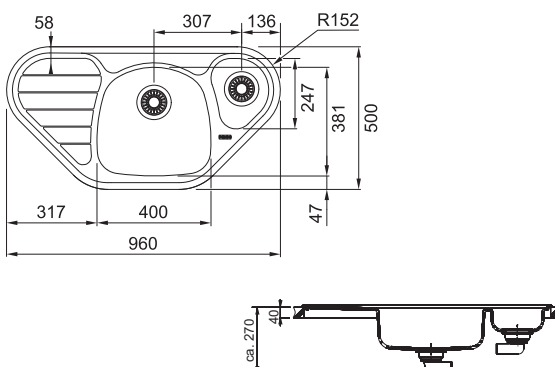

Spodní rohová skříňka 900 × 900 mm nebo 1 050 × 1 050 mm

Cena zahrnuje:

Sítkový ventil 3 1/2"

Sítkový ventil 3 1/2"

Sífon pro úsporu místa 6/4" s odbočkou na myčku nádobí

Malá vanička nelze zavřít, slouží jako přepad

Možnost objednat otvor pro baterii a pro otočný knoflík sítk. ventilu

101.0617.552

5 929 Kč (vč. DPH)

4 900 Kč (bez DPH)

230 € (vr. DPH)

Věnujte prosím pozornost sekci montáže a údržby nerezových dřezů na konci katalogu.

Doplňky/Příslušenství

Ke dřezu SKX 620 lze zakoupit doplňky ALL-IN v podobě setu 1, 2, 3 (viz. str. 292).

Přípravná deska SKX

Bambus

280 × 532 × 33 mm

112.0595.334

847 Kč (vč. DPH)

700 Kč (bez DPH)

33 € (vr. DPH)

Miska SKX 651 E

Nerez

200 × 264 × 70 mm

112.0006.138

847 Kč (vč. DPH)

700 Kč (bez DPH)

33 € (vr. DPH)