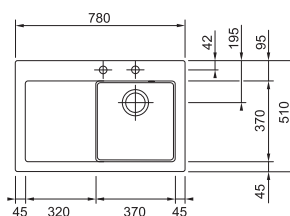

Rozměry **780 × 510 mm**

Výřez **760 × 490 mm (Rádus 10 mm)**

Dřez **370 × 370 × 190 mm**

Spodní skříňka od 450 mm

Easy Click knoflík
Nerez