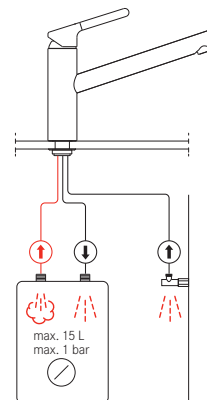

Připojení **Hadičky 45 cm**

Průtok vody **10 l/min. (3 bar)**

Technologie pro úsporu vody

Eco technologie (Úspora teplé vody)

FC 3 148.031 ORBIT
Chrom

115.0623.148 3 993 Kč (vč. DPH)
3 300 Kč (bez DPH)
155 € (vr. DPH)