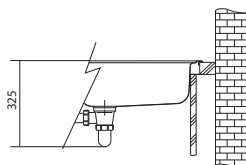

Cena zahrnuje:

Easy click síťkový ventil 3 1/2" s přepadem a nerez. krytkou ventilu
Sifon pro úsporu místa 6/4" s odbočkou na myčku nádobí

127.0637.433

16 456 Kč (vč. DPH)
13 600 Kč (bez DPH)
640 € (vr. DPH)

Věnujte prosím pozornost sekci montáže a údržby nerezových dřezů na konci katalogu.