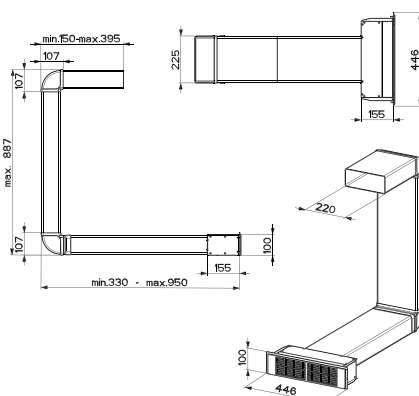

Sada pro recirkulaci přes mřížku
112.0539.570