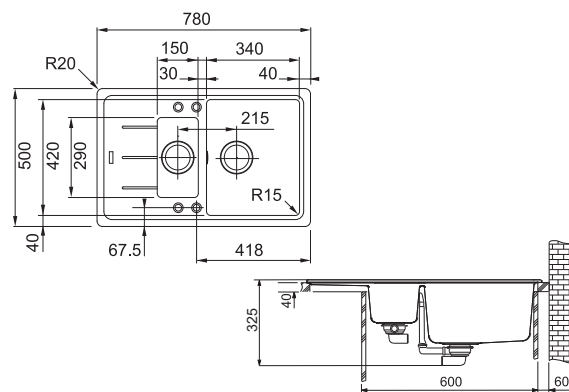

Spodní skříňka od 600 mm

Cena zahrnuje:

Sítkový ventil 3 1/2" s přepadem

Sítkový ventil 3 1/2"

Sifon pro úsporu místa 6/4" s odbočkou na myčku nádobí

4 Místa pro vyvrtání otvoru

Možnost umístit dávkovač saponátu (viz. str. 231- 233)