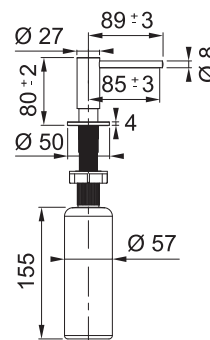

Celonerez	112.0625.483	1 936 Kč (vč. DPH) 1 600 Kč (bez DPH) 75 € (vr. DPH)
	Celonerez Černá (PVD coating)	112.0625.484	1 936 Kč (vč. DPH) 1 600 Kč (bez DPH) 75 € (vr. DPH)
	Celonerez Zlatá (PVD coating)	112.0625.487	1 936 Kč (vč. DPH) 1 600 Kč (bez DPH) 75 € (vr. DPH)
	Celonerez Měděná (PVD coating)	112.0625.486	1 936 Kč (vč. DPH) 1 600 Kč (bez DPH) 75 € (vr. DPH)
	Celonerez Antracit (PVD coating)	112.0625.485	1 936 Kč (vč. DPH) 1 600 Kč (bez DPH) 75 € (vr. DPH)