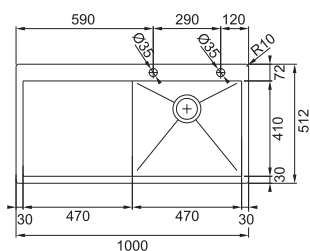

Planar Nerez

PPX 211/611 TL /7

Spodní skříňka od 600 mm

Model 2
7

Rozměry 1000 × 512 mm

Výřez **Dle šablony**
Dřez 470 × 410 × 200 mm

Nerez

Cena zahrnuje:

Otočný síťový ventil 3 1/2" s přepadem
Sifon pro úsporu místa 6/4" s odbočkou na myčku nádobí
Otvor pro baterii $\varnothing$ 35 mm a pro otočný knoflík $\varnothing$ 35 mm

Model 2 127.0203.464
Model 7 127.0203.465

18 150 Kč (vč. DPH)
15 000 Kč (bez DPH)
705 € (vr. DPH)

Doplňky/Příslušenství

Miska PPX
Nerez/Černý plast
156 × 429 × 54 mm

112.0394.981
1 694 Kč (vč. DPH)
1 400 Kč (bez DPH)
66 € (vr. DPH)

Přípravná deska PPX
Černý plast
180 × 429 × 24 mm

112.0539.120
1 573 Kč (vč. DPH)
1 300 Kč (bez DPH)
61 € (vr. DPH)

Rolovací rošt PPX
Nerez
468 × 440 × 9 mm

112.0080.355
1 573 Kč (vč. DPH)
1 300 Kč (bez DPH)
61 € (vr. DPH)

Otočný knoflík PPX
Chrom

133.0301.743
726 Kč (vč. DPH)
600 Kč (bez DPH)
28 € (vr. DPH)

Věnujte prosím pozornost sekci montáže a údržby nerezových dřezů na konci katalogu.

Ilustrační foto

Model 2 (Odkapávací plocha vpravo), Model 7 (Odkapávací plocha vlevo)

DŘEZY
NEREZ