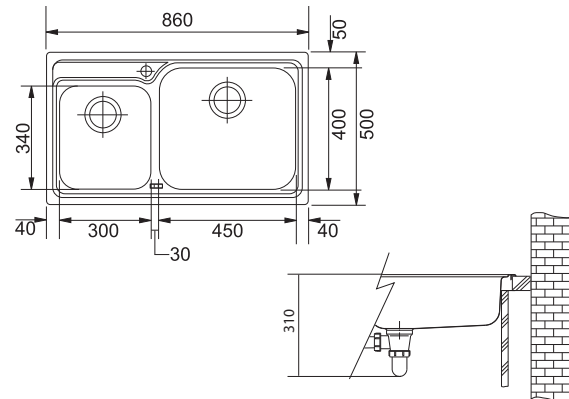

Spodní skříňka od 900 mm

Cena zahrnuje:

Sítkový ventil 3 1/2" s přepadem

Sítkový ventil 3 1/2"

Sifon pro úsporu místa 6/4" s odbočkou na myčku nádobí

Otvor pro baterii $\varnothing$ 35 mm

Možnost objednat otvor pro dávkovač saponátu a pro otočný knoflík sítkového ventilu

101.0120.146

7 502 Kč (vč. DPH)

6 200 Kč (bez DPH)

291 € (vr. DPH)