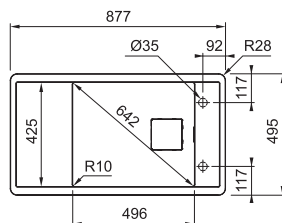

Easy Click knoflík
Nerez

Rozměry **877 × 495 mm**

Výřez **845 × 463 mm (Rádus 20 mm)**

Dřez **496 × 425 × 195 mm**

Onyx 114.0616.906
Matná černá 114.0651.012
Šedý kámen 114.0651.013

Cena zahrnuje:

Rolovací rošt na odkapávací plochu
Easy Click síťkový ventil 3 1/2" s přepadem a nerez. krytkou ventilu
Sifon pro úsporu místa 6/4" s odbočkou na myčku nádobí
Otvor pro baterii Ø 35 mm a pro Easy Click síťkový knoflík Ø 35 mm