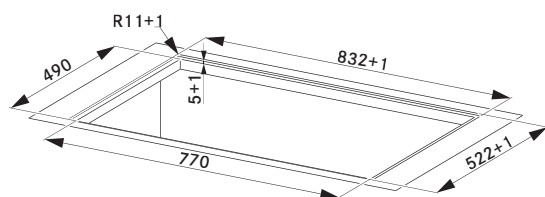

ODSAVAČ PAR I INDUKCE
JSOU PERFEKTNĚ INTEGROVÁNY.
ODSÁVÁNÍ JE AKTIVOVÁNO AUTOMATICKY,
JAKMILE JE VARNÁ DESKA V PROVOZU.

Inspirativní video -
Odsavače par
v indukční varné
desce

Video - Benefity tohoto
odsavače par

Montážní video

Sada pro vnější odtah
112.0539.569

Sada pro recirkulaci přes mřížku
112.0539.570

Sada pro recirkulaci přes mřížku
112.0539.568