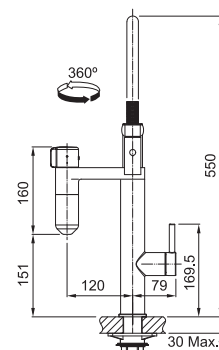

Objednací číslo*

120.0621.230

23 595 Kč (vč. DPH)

19 500 Kč (bez DPH)

915 € (vr. DPH)