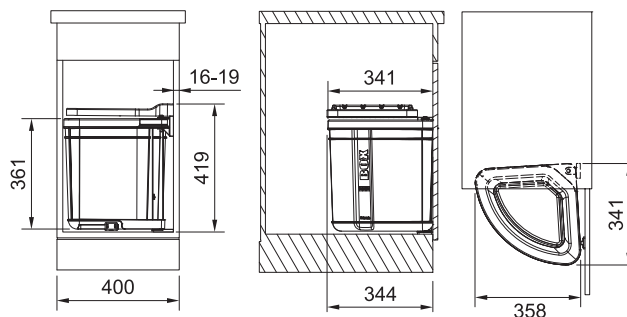

121.0307.563

27 l **3 146 Kč (vč. DPH)**
2 600 Kč (bez DPH)
122 € (vr. DPH)

Náhradní díly/Doplňky

Tělo koše Pivot

133.0054.135

2 420 Kč (vč. DPH)
2 000 Kč (bez DPH)
94 € (vr. DPH)

Vnější rám Pivot

133.0202.730

363 Kč (vč. DPH)
300 Kč (bez DPH)
14 € (vr. DPH)

Police Pivot

133.0191.744

666 Kč (vč. DPH)
550 Kč (bez DPH)
26 € (vr. DPH)

Kryt uhlíkového filtru Pivot

73 × 164 × 16 mm

Není součástí dodávky,
nutno objednat zvlášť

133.0033.663

121 Kč (vč. DPH)
100 Kč (bez DPH)
4,70 € (vr. DPH)

Uhlíkový filtr Pivot

Sada 6 kusů

63 × 153 × 15 mm

Není součástí dodávky,
nutno objednat zvlášť

133.0038.254

121 Kč (vč. DPH)
100 Kč (bez DPH)
4,70 € (vr. DPH)

Těsnění KEA Ø 275 mm

133.0007.895

787 Kč (vč. DPH)
650 Kč (bez DPH)
30 € (vr. DPH)