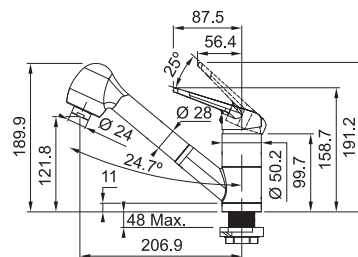

Schéma zapojení beztlakové baterie ⚡ - Se sprchou