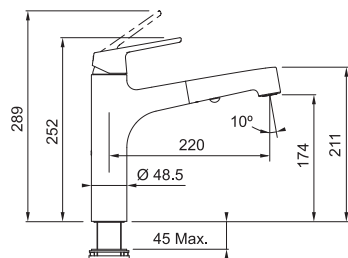

FW 1668 LIFT

Páková směšovací
Tlaková
Otočná 120°
S vyťahovací koncovkou osazenou perlátorem
S regulací **Sprcha/Proud**
Opletená sprchová hadice **180 cm**
Připojení **Hadičky 45 cm**
Průtok vody **9 l/min. (3 bar)**
Laminární průtok vody