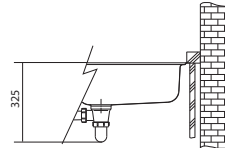

Dřez je bez sifonu

7 502 Kč (vč. DPH)
6 200 Kč (bez DPH)
290 € (vr. DPH)

Věnujte prosím pozornost sekci montáže a údržby Fragranit+ dřezů na konci katalogu.

MRG 110-52 **NOVÉ**

Rozměry **553 × 433 mm**

Výřez **520 × 400 mm (Rádus 20 mm)**