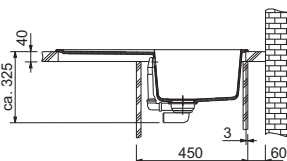

MRG 611

Rozměry **780 × 500 mm**

Výřez **760 × 480 mm**

Dřez **350 × 425 × 200 mm**

Spodní skříňka od 450 mm

Cena zahrnuje:

Sítkový ventil 3 1/2" s přepadem

Sifon pro úsporu místa 6/4" s odbočkou na myčku nádobí