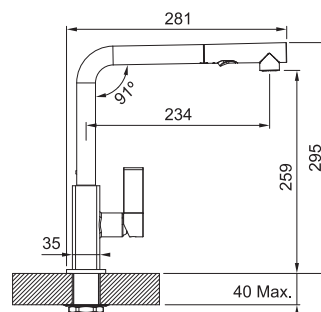

Chrom
FG 0392.031 MARIS

Chrom/Barva
(Barva - nástřik)
FG 0392.xxx MARIS

Onyx

Šedý
kámen

Bílá-LED

Sahara

Kašmír

FG 0392.071 115.0392.382 FG 0392.084 115.0392.369 FG 0392.094 115.0392.368 FG 0392.082 115.0392.360 FG 0392.424 115.0392.362

115.0392.357 7 381 Kč (vč. DPH)
6 100 Kč (bez DPH)
287 € (vr. DPH)

8 470 Kč (vč. DPH)
7 000 Kč (bez DPH)
329 € (vr. DPH)