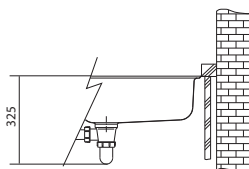

Spodní skříňka od 450 mm

Rozměry **380 × 440 mm**

Výřez **340 × 400 mm (Rádius 25 mm)**

Pro Easy Click nutný otvor do prac. desky $\varnothing$ 35 mm

Dřez **340 × 400 × 200 mm**

Nerez

Cena zahrnuje:

Easy click síťový ventil 3 1/2" s přepadem a nerez. krytkou ventilu
Sifon pro úsporu místa 6/4" s odbočkou na myčku nádobí

122.0637.419

11 374 Kč (vč. DPH)
9 400 Kč (bez DPH)
442 € (vr. DPH)

Věnujte prosím pozornost sekci montáže a údržby nerezových dřezů na konci katalogu.