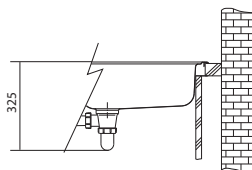

Rozměry **780 × 435 mm**

Výřez **760 × 415 mm (Rádus 20 mm)**

Dřez **390 × 355 × 200 mm**

Spodní skříňka **od 500 mm**