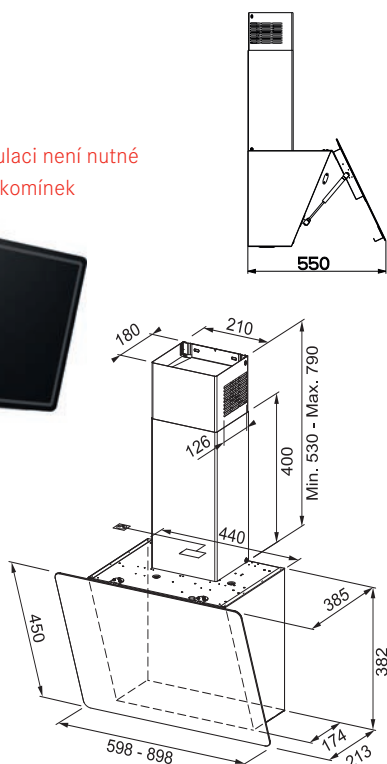

FPJ 915 V BK/DG A

Černá

90 cm

330.0573.295

9 922 Kč (vč. DPH)
8 200 Kč (bez DPH)
385 € (vr. DPH)

FPJ 615 V BK/DG A

Černá

60 cm