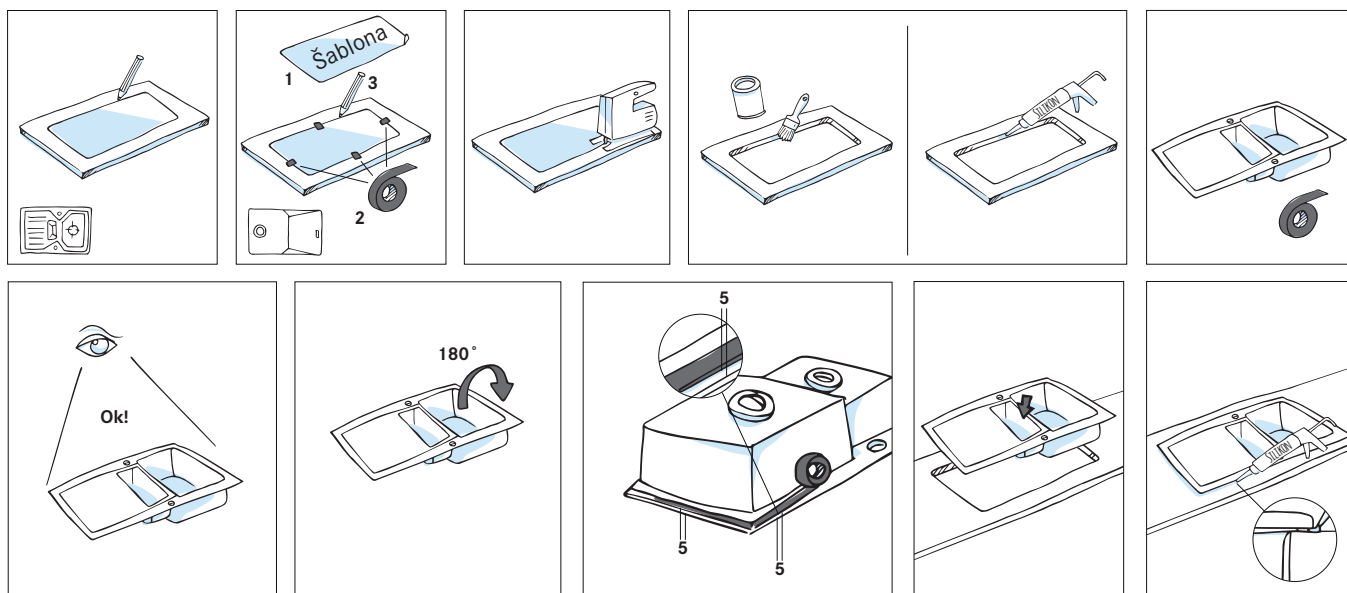

Montáž nerezových dřezů do roviny

- Jedná se o montáž nerezových dřezů do desek z kamene, umělého kamene nebo do kompaktních desek.
- Otvor se vyřezává na profesionálních strojích v odborných firmách a otvor je po celém obvodu opatřen drážkou, která slouží k zapuštění plochého okraje dřezu do roviny s pracovní deskou.
- Drážka se frézuje dle přiložené šablony nebo vloženého letáku s rozměry pro daný dřez.
- Silikon se umístí po celém obvodu drážky v takovém množství, aby při zatlačení dřezu a jeho zafixování byl silikon vytlačen do mezery mezi deskou a hranou dřezu. Dřez přitáhněte (nebo zatlačte - při verzi Fast-Fix) po celém obvodu, postupujte od středu ke vzdáleným okrajům. Vytlačený silikon se začistí do roviny pracovní desky a dřezu.