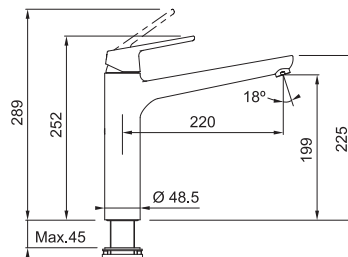

Kuchyňské baterie Tlakové

FW 1498 LIFT

Páková směšovací
Tlaková
Otočná 150°
Připojení **Hadičky 45 cm**
Průtok vody **12 l/min. (3 bar)**
Laminární průtok vody