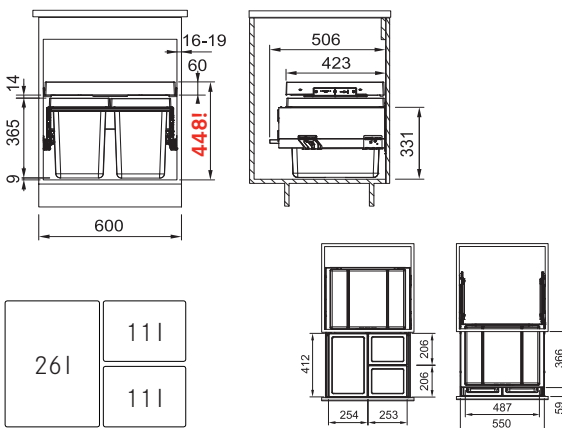

Spodní skříňka 600 mm

Čelní výsuv

Min. montážní prostor **564 × 506 × 448 mm**

Třídění odpadků **Třídruhové**

Barva **Černá/Šedá**

3 Koše

Výsuvná zásuvka nad košem **v ceně koše**

Výsuvná zásuvka obsahuje aktivní uhlíkový filtr, který pohlcuje nepříjemné pachy.

Součástí koše je plnovýsuv s tlumením, které zaručuje tichý dojezd.

(Výsuv od firmy GRASS)

121.0557.763

1 × 26 l, 2 × 11 l **7 986 Kč (vč. DPH)**
6 600 Kč (bez DPH)
310 € (vr. DPH)

Náhradní díly/Doplňky

Koš FX

Objem 26 l

254 × 414 × 365 mm

133.0579.350

1 452 Kč (vč. DPH)

1 200 Kč (bez DPH)

56 € (vr. DPH)

Koš FX

Objem 11 l

254 × 206 × 365 mm

133.0579.463

1 089 Kč (vč. DPH)

900 Kč (bez DPH)

42 € (vr. DPH)

Uhlíkový filtr – Sada 6 kusů

63 × 153 × 15 mm

133.0038.254

121 Kč (vč. DPH)

100 Kč (bez DPH)

4,70 € (vr. DPH)