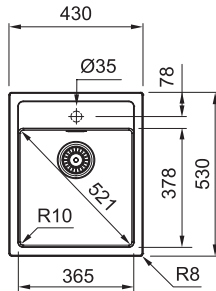

Věnujte prosím pozornost sekci montáže a údržby Tectonite® dřezů na konci katalogu.

Sirius Tectonite®

SID 610-40

Rozměry **430 × 530 mm**

Výřez **410 × 510 mm**

Dřez **365 × 378 × 200 mm**

Spodní skříňka od 450 mm