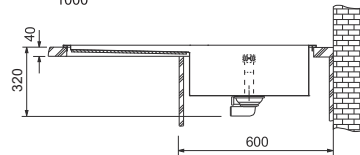

Planar Nerez

PPX 211/611 TL /7

Spodní skříňka od 600 mm

Model 2
7

Rozměry 1000 × 512 mm

Výřez **Dle šablony**
Dřez 470 × 410 × 200 mm

Nerez

Cena zahrnuje:

Otočný síťový ventil 3 1/2" s přepadem
Sifon pro úsporu místa 6/4" s odbočkou na myčku nádobí
Otvor pro baterii $\varnothing$ 35 mm a pro otočný knoflík $\varnothing$ 35 mm

Model 2 127.0203.464
Model 7 127.0203.465

18 150 Kč (vč. DPH)
15 000 Kč (bez DPH)
705 € (vr. DPH)

Doplňky/Příslušenství

Miska PPX
Nerez/Černý plast
156 × 429 × 54 mm

112.0394.981
1 694 Kč (vč. DPH)
1 400 Kč (bez DPH)
66 € (vr. DPH)

Přípravná deska PPX
Černý plast
180 × 429 × 24 mm

112.0539.120
1 573 Kč (vč. DPH)
1 300 Kč (bez DPH)
61 € (vr. DPH)

Rolovací rošt PPX
Nerez
468 × 440 × 9 mm

112.0080.355
1 573 Kč (vč. DPH)
1 300 Kč (bez DPH)
61 € (vr. DPH)

Otočný knoflík PPX
Chrom

133.0301.743
726 Kč (vč. DPH)
600 Kč (bez DPH)
28 € (vr. DPH)

Věnujte prosím pozornost sekci montáže a údržby nerezových dřezů na konci katalogu.

Ilustrační foto

Model 2 (Odkapávací plocha vpravo), Model 7 (Odkapávací plocha vlevo)

DŘEZY
NEREZ