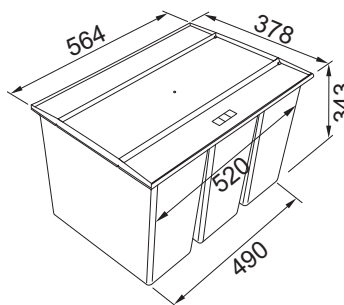

Spodní skříňka 600 mm