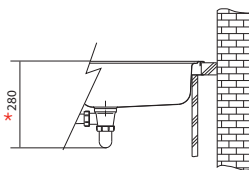

Rozměry **790 × 500 mm**

Výřez **770 × 480 mm**

Dřez **345 × 395 × 160 mm**

Nerez

Nerez - Tkaná struktura

Spodní skříňka od 450 mm