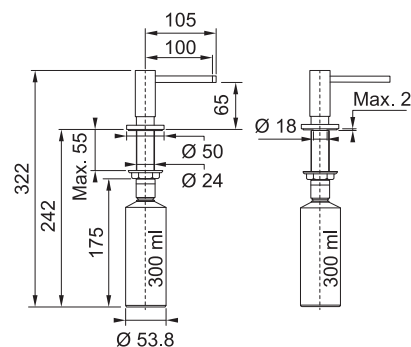

Matná černá (Barevný nástřik)	119.0547.906	2 904 Kč (vč. DPH) 2 400 Kč (bez DPH) 113 € (vr. DPH)
	Matná bílá (Barevný nástřik)	119.0547.905	2 904 Kč (vč. DPH) 2 400 Kč (bez DPH) 113 € (vr. DPH)