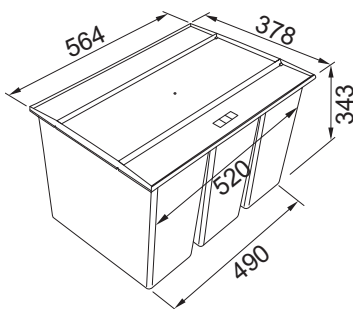

Odpadkové koše Easysort

Koše se vkládají do zásuvky s plnovýsuvem, která je osazena podélným relingem nebo vysokou bočnicí

Easysort 600-2-2

Spodní skříňka 600 mm

Vyrobena z recyklovaného antiseptického materiálu, který snižuje výskyt bakterií až o 99%

Min. montážní prostor 564 × 378 × 343 mm

Třídění odpadků Čtyřdruhé

Barva Černá

4 Koše (Výška košů 324 mm)

Police nad košem v ceně koše

121.0494.193 2 × 14,5 l, 2 × 7,5 l

1 694 Kč (vč. DPH)

1 400 Kč (bez DPH)

65 € (vr. DPH)

Snadná montáž do skříňky osazené zásuvkou

Snadno se čistí

Několik kombinací

Protisklizové prvky

Kryt zároveň funguje jako praktická police
Nosnost police 4 kg
Montáž mezi boky skříňky

Vyrobena z recyklovatelného materiálu

Robustní rukojeť s nosností do 18 kg

Při instalaci do dřezové skříňky nutné použít sifon pro úsporu místa

Doporučené plnovýsuvy
BLUM, GRASS, HETTICH

blum

G* GRASS

Der Stern im Möbel

Hettich
INTERNATIONAL

ODPADKOVÉ KOŠE,
DRTIČE ODPADU