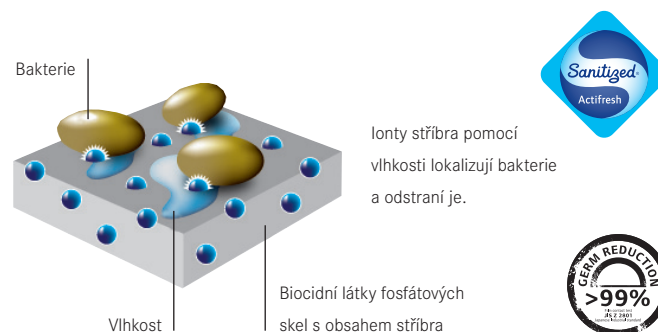

Dřezy Fragranit+

Dřez MRG 610-37 RTL Onyx (Str. 36) a baterie FN 6100.071 ACTIVE NEW Onyx (Str. 195)

FRANKE je jedním z největších světových výrobců fragranitových dřezů.

Materiál Fraganit+ je kombinace 80% žuly a 20% akrylátové polymerové pryskyřice. Neztrácí barvu, odolá krátkodobým teplotám až do 280 °C (10 - 15 vteřin), je odolný vůči skvrnám, ulpívání nečistot a poškrábání.

Tento materiál je zdokonalený o antibakteriální úpravu Sanitized®, která pomáhá udržovat povrch dřezu hygienicky čistý a chrání jej před bakteriemi a mikroby po dobu mezi běžným čištěním.

Přichytky Fast-Fix u některých modelů dřezů umožňují montáž dřezu do pracovní desky už od tloušťky 12 mm.

Testy prokázaly, že Sanitized® snižuje výskyt bakterií a mikrobu až o 99%.

Horní montáž dřezu

Tato klasická metoda montáže znamená montáž dřezu shora do předem připraveného otvoru v pracovní desce. Tento způsob montáže je nejrozšířenější a nabízíme v něm celou řadu tvarů, velikostí a stylů dřezů.