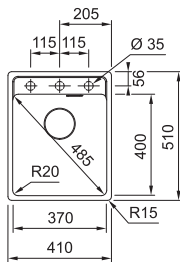

Rozměry **410 × 510 mm**

Výřez **390 × 498 mm (Rádus 15 mm)**

Dřez **370 × 400 × 200 mm**

Spodní skříňka **od 450 mm**

Přichytky Fast-Fix

Cena zahrnuje:

Vymezovací podložku pro montáž kuchyňské baterie

Sítkový ventil 3 1/2" s přepadem

Sífon pro úsporu místa 6/4" s odbočkou na myčku nádobí

3 Místa pro vyvrtání otvoru

Možnost umístit dávkovač saponátu (viz. str. 231- 233)