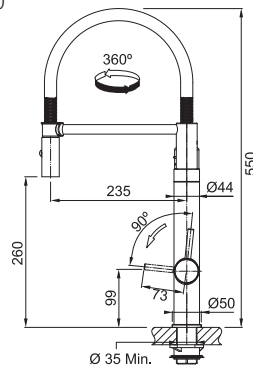

Objednací číslo*

120.0621.230

23 595 Kč (vč. DPH)

19 500 Kč (bez DPH)

915 € (vr. DPH)