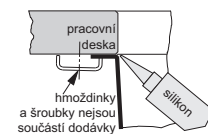

3 025 Kč (vč. DPH)
2 500 Kč (bez DPH)
117 € (vr. DPH)