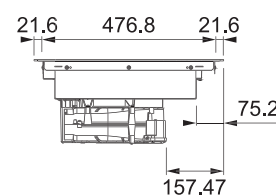

ODSAVAČ PAR I INDUKCE JSOU PERFEKTNĚ INTEGROVÁNY.
ODSÁVÁNÍ JE AKTIVOVÁNO AUTOMATICKY,
JAKMILE JE VARNÁ DESKA V PROVOZU.

Odsavač par v indukční varné desce FMA 839 HI