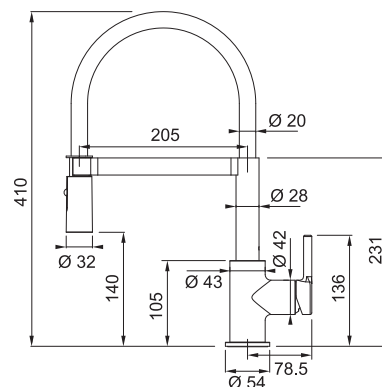

S koncovkou na barevné hadici s kovovou pružinou uvnitř osazenou perlátorem

S regulací **Sprcha/Proud**

Kombinace:

Chrom/Černá, Chrom/Šedá, Chrom/Bílá

Připojení **Hadičky 45 cm**

Průtok vody **9 l/min. (3 bar)**