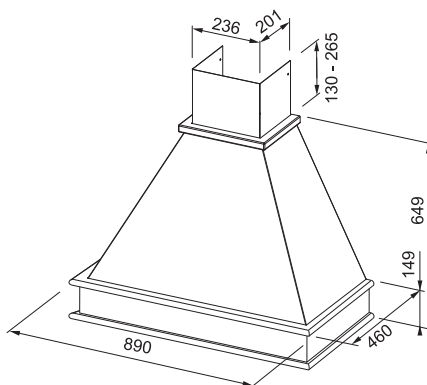

Dekorativní rám je dodáván bez povrchové úpravy!

FCL 90 A2 EGC

Bílá

89 cm

321.0592.488

11 737 Kč (vč. DPH)
9 700 Kč (bez DPH)
456 € (vr. DPH)

FCL 60 A2 EGC

Bílá

59 cm

321.0592.486

10 769 Kč (vč. DPH)
8 900 Kč (bez DPH)
418 € (vr. DPH)

Hodnoty hluku (Akustický výkon/Tlak)

Podle normy EN 60704-3

Hodnoty výkonu

Při vnějším odtahu podle normy EN 61591

1. st. 54 dB(A)_{re1pW} 42 dB(A)_{re,20,μPa} 250 m³/h

2. st. 61 dB(A)_{re1pW} 49 dB(A)_{re,20,μPa} 330 m³/h

3. st. 68 dB(A)_{re1pW} 56 dB(A)_{re,20,μPa} 460 m³/h

Výkon motoru 115 W

Stupně výkonu 3

Průměr odtahu 150/120 mm

Energetická třída C

Montáž na stěnu

Montážní šířka:

FCL 90 A2 EGC: 89 cm

FCL 60 A2 EGC: 59 cm

Bílý povrch, RAL 9010

Dřevo Olše

Dekorativní rám bez povrchové úpravy

Posuvné přepínače

3 stupně výkonu

Omyvatelný kovový tukový filtr

Osvětlení **LED žárovky 2 × 4 W, 4000 K**

S vnějším odtahem i s recirkulací

Hmotnost **15,5 kg**

Příslušenství

Pachové filtry s aktivním uhlím

UF 05 - 112.0016.755

363 Kč (vč. DPH)

300 Kč (bez DPH)

14 € (vr. DPH)

Pachové filtry s dlouhou životností s aktivním uhlím

(Lze 5-8 × umýt v myčce nádobí)

UF 11 - 112.0174.994

2 420 Kč (vč. DPH)

2 000 Kč (bez DPH)

94 € (vr. DPH)

Zpětná klapka Ø 150 mm

ZK 150 - 133.0056.646

Zpětná klapka Ø 120 mm

ZK 120 - 133.0058.472

399 Kč (vč. DPH)

330 Kč (bez DPH)

15 € (vr. DPH)

Doporučené čisticí prostředky

Čisticí sprej Cooker Hood Cleaner

Obsah **250 ml, 112.0530.240**

363 Kč (vč. DPH)

300 Kč (bez DPH)

14 € (vr. DPH)