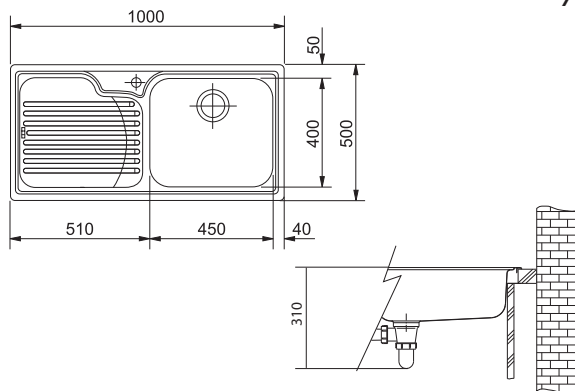

Spodní skříňka od 600 mm

Model **2**
7

Cena zahrnuje:

Sítkový ventil 3 1/2" s přepadem

Sifon pro úsporu místa 6/4" s odbočkou na myčku nádobí

Otvor pro baterii $\varnothing$ 35 mm

Možnost objednat otvor pro otočný knoflík sítkového ventilu

Model 2 **101.0120.144**

Model 7 **101.0120.145**

5 566 Kč (vč. DPH)

4 600 Kč (bez DPH)

216 € (vr. DPH)

Doplňky/Příslušenství

NOVÉ

Ke dřezům lze zakoupit doplňky ALL-IN v podobě setu 1, 2, 3 (viz. str. 292).

Miska GAX

Nerez

172 × 412 × 55 mm

112.0057.850

1 210 Kč (vč. DPH)

1 000 Kč (bez DPH)

47 € (vr. DPH)

Přípravná deska GAX

Bambus

280 × 532 × 33 mm

112.0595.334

847 Kč (vč. DPH)

700 Kč (bez DPH)

33 € (vr. DPH)

Rolovací rošt GAX

Nerez

468 × 420 × 9 mm

112.0030.882

1 452 Kč (vč. DPH)

1 200 Kč (bez DPH)

56 € (vr. DPH)