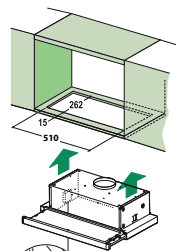

Montáž přes boční úchyty

Montáž přes nosnou plochu

60 3≡