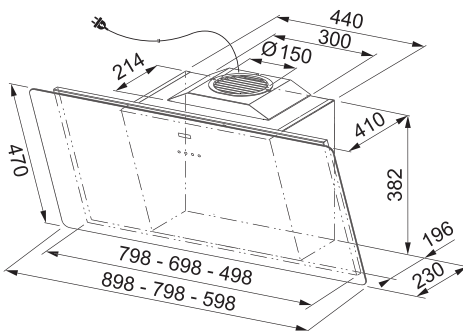

Odsavače par Komínové

Komínový odsavač par SMART

FSMA 605 BK

FSMA 905 BK

Černá

90 cm

110.0377.734

17 182 Kč (vč. DPH)
14 200 Kč (bez DPH)
668 € (vr. DPH)

FSMA 805 BK

Černá

80 cm

110.0377.735

16 940 Kč (vč. DPH)
14 000 Kč (bez DPH)
658 € (vr. DPH)

FSMA 605 BK

Černá

60 cm

110.0377.736

16 335 Kč (vč. DPH)
13 500 Kč (bez DPH)
635 € (vr. DPH)

Hodnoty hluku (Akustický výkon/Tlak)

Podle normy EN 60704-3

Hodnoty výkonu

Při vnějším odtahu podle normy EN 61591

1. st.	51 dB(A)_{re1pW}	39 dB(A)_{re 20 µPa}	300 m³/h
2. st.	57 dB(A)_{re1pW}	45 dB(A)_{re 20 µPa}	410 m³/h
3. st.	64 dB(A)_{re1pW}	52 dB(A)_{re 20 µPa}	580 m³/h
Int.	69 dB(A)_{re1pW}	57 dB(A)_{re 20 µPa}	700 m³/h
Výkon motoru	270 W		
Stupně výkonu	3 + Int. + Doběh		
Průměr odtahu	150/120 mm		

Energetická třída A

Montáž na stěnu, Volný prostor pro hlavu

Montážní šířka:

FSMA 905 BK: 90 cm

FSMA 805 BK: 80 cm

FSMA 605 BK: 60 cm

Dopor. výška nad varnou deskou pouze 45 cm

Černé sklo, RAL 9017

Senzorové ovládání

Štěrbinové odsávání

3 Stupně výkonu, Intenzivní stupeň, Doběh

Omyvatelný kovový tukový filtr

Osvětlení **LED žárovky 2 × 1 W, 4000 K**

S vnějším odtahem i s recirkulací

(Filtry pro recirkulaci jsou součástí balení)

Hmotnost **18 kg**

Pozor! Pro verzi s vnějším odtahem je nutno objednat teleskopický komínek

Příslušenství

Pachové filtry s aktivním uhlím

UF 05 - 112.0016.755

V ceně odsavače par

363 Kč (vč. DPH)

300 Kč (bez DPH)

14 € (vr. DPH)

Pachové filtry s dlouhou životností s aktivním uhlím

(Lze 5-8 × umýt v myčce nádobí)

UF 11 - 112.0174.994

2 420 Kč (vč. DPH)

2 000 Kč (bez DPH)

94 € (vr. DPH)

Teleskopický komínek

Pro vnější odtah

Výška 530 až 990 mm

Černá - 112.0285.288

2 178 Kč (vč. DPH)

1 800 Kč (bez DPH)

85 € (vr. DPH)

Nerez - 112.0197.447

2 057 Kč (vč. DPH)

1 700 Kč (bez DPH)

80 € (vr. DPH)

Prodloužení komínku

Výška 990 mm (Nahr. horní část)

Nerez - 112.0036.204

2 541 Kč (vč. DPH)

2 100 Kč (bez DPH)

99 € (vr. DPH)

Zpětná klapka Ø 150 mm

ZK 150 - 133.0056.646

Zpětná klapka Ø 120 mm

ZK 120 - 133.0058.472

399 Kč (vč. DPH)

330 Kč (bez DPH)

15 € (vr. DPH)