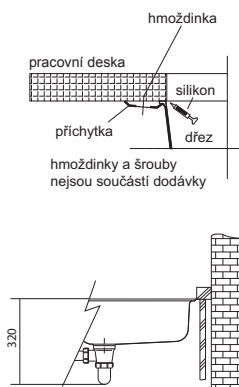

Cena zahrnuje:

Sítkový ventil 3 1/2" s přepadem

Sítkový ventil 3 1/2"

Sifon pro úsporu místa 6/4" s odbočkou na myčku nádobí

Model 2