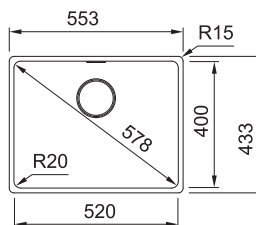

Cena zahrnuje:

Sítkový ventil 3 1/2" s přepadem

Dřez je bez sifonu