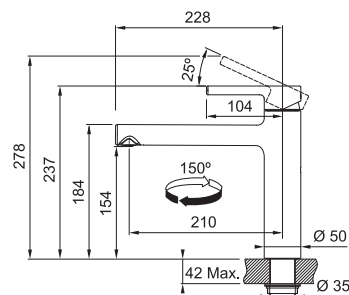

Kuchyňské baterie Tlakové

FP 0095 CENTRO

Páková směšovací
Tlaková
Otočná 150°
Připojení **Hadičky 45 cm**
Průtok vody **12 l/min. (3 bar)**
Laminární průtok vody
Technologie pro úsporu vody