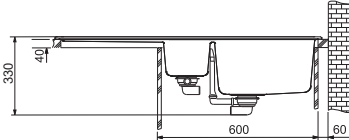

Spodní skříňka od 600 mm

Otočný knoflík
Nerez

Cena zahrnuje:

Otočný sítkový ventil 3 1/2" s přepadem

Sítkový ventil 3 1/2"

Sifon pro úsporu místa 6/4" s odbočkou na myčku nádobí

10 890 Kč (vč. DPH)
9 000 Kč (bez DPH)
423 € (vr. DPH)

Věnujte prosím pozornost sekci montáže a údržby Fragranit+ dřezů na konci katalogu.