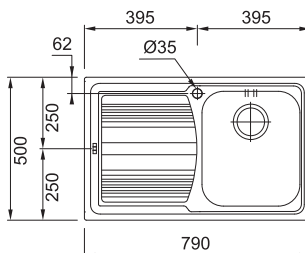

Cena zahrnuje:

Sítkový ventil 3 1/2" s přepadem

Sífon pro úsporu místa 6/4" s odbočkou na myčku nádobí

Otvor pro baterii Ø 35 mm

Možnost objednat otvor pro otočný knoflík sítkového ventilu

Model 2 101.0120.187

Model 7 101.0120.188

4 598 Kč (vč. DPH)

3 800 Kč (bez DPH)

179 € (vr. DPH)

Model 2 101.0120.183

Model 7 101.0120.184

5 203 Kč (vč. DPH)

4 300 Kč (bez DPH)

202 € (vr. DPH)

Věnujte prosím pozornost sekci montáže a údržby nerezových dřezů na konci katalogu.