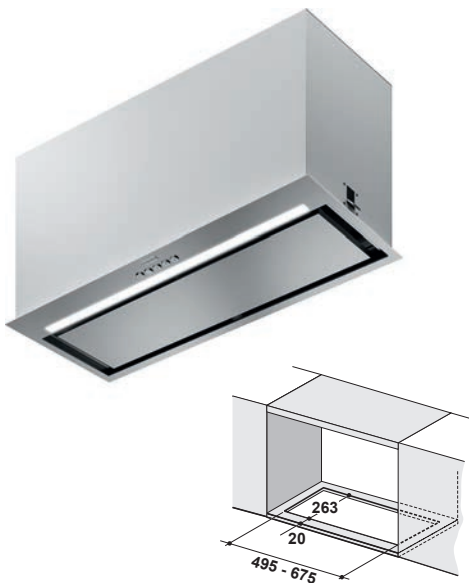

Odsavače par Vestavné

Vestavný odsavač par **BOX EVO** NOVÉ
K zabudování do skříňky