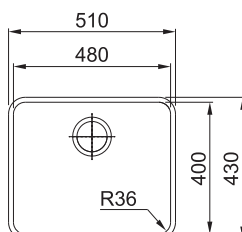

Rozměry **510 × 430 mm**

Výřez **Dle šablony**
Dřez **480 × 400 × 190 mm**

Nerez

Spodní skříňka **od 600 mm**

Cena zahrnuje:

Sítkový ventil 3 1/2" s přepadem
Dřez je bez sifonu

122.0204.649