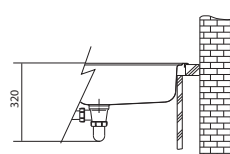

Rozměry **570 × 510 mm**

Výřez **550 × 490 mm (Rádus 10 mm)**

Vyfrézování drážky po celém obvodu výřezu o hloubce 1,3 mm (572 × 512 mm, R 11 mm)

Dřez **540 × 410 × 200 mm**

Nerez

Spodní skříňka od 600 mm

Rádus 12 mm