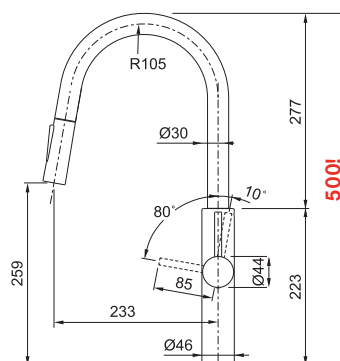

Kuchyňské baterie Tlakové

FN 3290 PESCARA

Není vhodná pro montáž do nerezových dřezů

Páková směšovací
Tlaková

Otočná 180°

S vyťahovací koncovkou osazenou perlátorem

S regulací **Sprcha/Proud**

SLID IN Technologie - koncovka s magnety pro snadné a přesné zatažení zpět do těla baterie

Opletená sprchová hadice **150 cm**

Připojení **Hadičky 45 cm**

Průtok vody **9 l/min. (3 bar)**