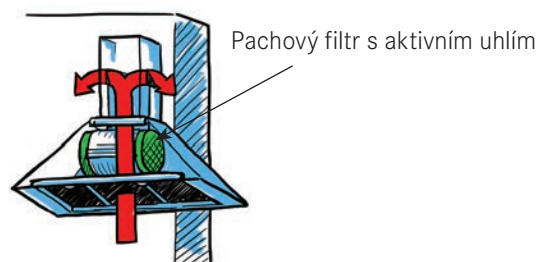

Recirkulace

Všechny odsavače par FRANKE lze použít i pro recirkulaci. Filtry s aktivním uhlím pohlcující zápachy nejsou součástí dodávky (pokud není uvedeno jinak).

Instalace s recirkulačním odtahem

Pro tento provoz je třeba odsavač par doplnit pachovým filtrem s aktivním uhlím (**není součástí dodávky, pokud není uvedeno jinak**), který pohltí aromatické složky (vůně, pachy) a vyčištěný vzduch je poté vháněn zpět do místnosti.

Nevýhodou je, že filtr není schopen zbavit vzduch vodních par a zhruba po 3-6 měsících (dle intenzity vaření) nebo dle signalizace elektroniky odsavače par (funkce u některých modelů) je třeba jej vyměnit za nový. Pro některé modely nabízí FRANKE nový typ filtru pro recirkulační provoz, tzv. filtr s dlouhou životností. **Tento filtr je po nasycení možné 5-8 × umýt v myčce nádobí** (viz. návod k obsluze).

Štěrbínové odsávání

Překrytí tukových filtrů panelem umožňuje tzv. štěrbinové odsávání, které zaručuje velmi vysokou efektivitu odsávání par při 25% redukci hluku.