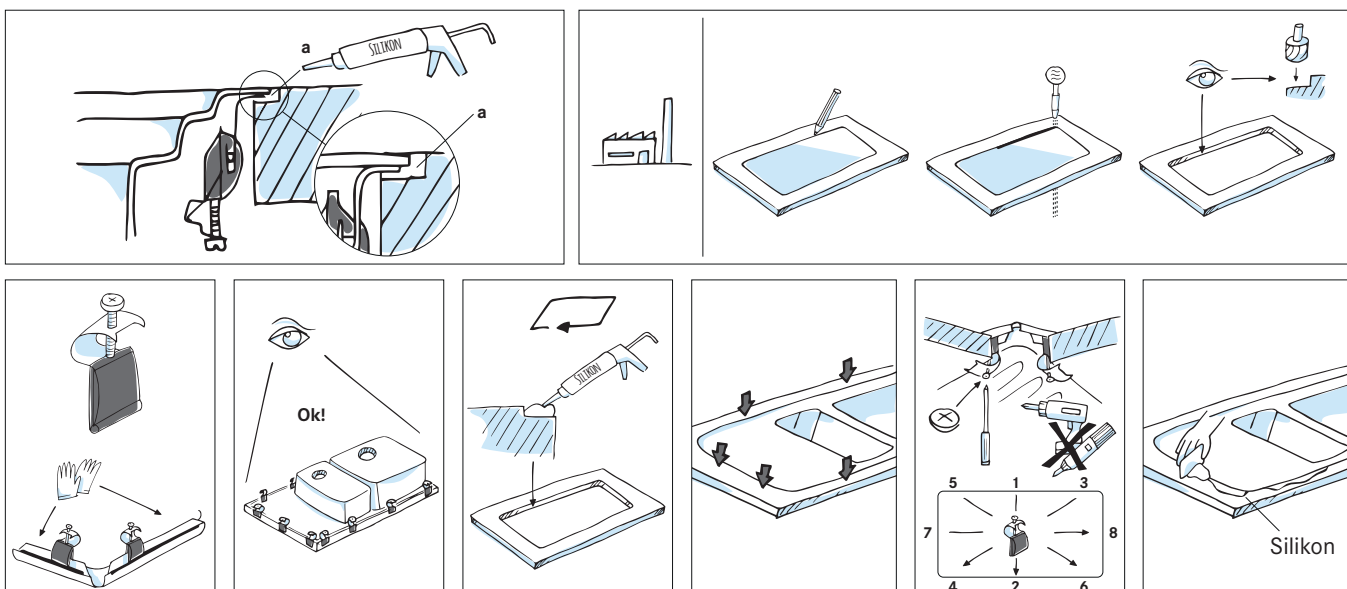

Montáž nerezových dřezů do roviny

- Jedná se o montáž nerezových dřezů do desek z kamene, umělého kamene nebo do kompaktních desek.
- Otvor se vyřezává na profesionálních strojích v odborných firmách a otvor je po celém obvodu opatřen drážkou, která slouží k zapuštění plochého okraje dřezu do roviny s pracovní deskou.
- Drážka se frézuje dle přiložené šablony nebo vloženého letáku s rozměry pro daný dřez.
- Silikon se umístí po celém obvodu drážky v takovém množství, aby při zatlačení dřezu a jeho zafixování byl silikon vytlačen do mezery mezi deskou a hranou dřezu. Dřez přitáhněte (nebo zatlačte - při verzi Fast-Fix) po celém obvodu, postupujte od středu ke vzdáleným okrajům. Vytlačený silikon se začistí do roviny pracovní desky a dřezu.