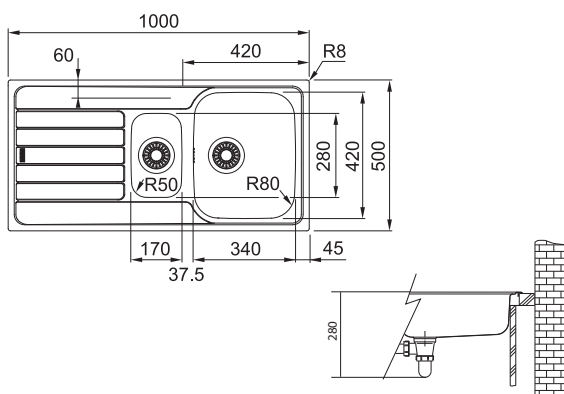

Spodní skříňka od 600 mm

Cena zahrnuje:

Sítkový ventil 3 1/2" s přepadem

Sítkový ventil 3 1/2"

Sifon pro úsporu místa 6/4" s odbočkou na myčku nádobí

Možnost objednat otvor pro baterii a pro otočný knoflík sítk. ventilu

101.0504.085

4 840 Kč (vč. DPH)

4 000 Kč (bez DPH)

188 € (vr. DPH)

Věnujte prosím pozornost sekci montáže a údržby nerezových dřezů na konci katalogu.