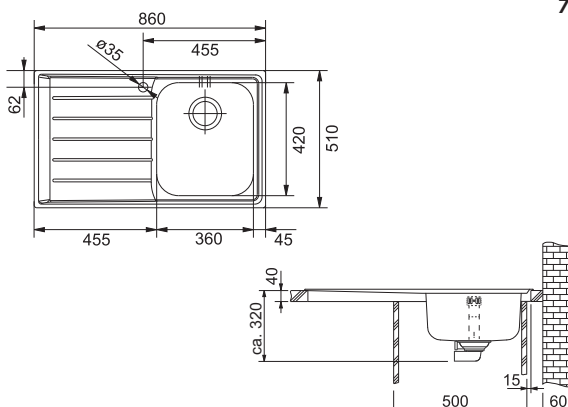

Rozměry **860 × 510 mm**

Výřez **840 × 490 mm**

Dřez **360 × 420 × 200 mm**

Nerez

Spodní skříňka od 500 mm

Model **2**
7

Cena zahrnuje:

Sítkový ventil 3 1/2" s přepadem