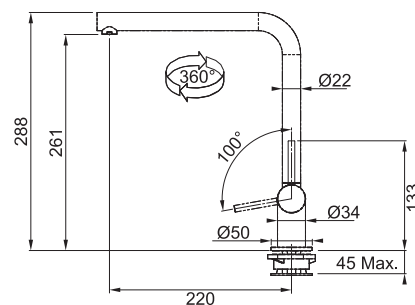

FN 9311.031
Chrom

115.0263.158 6 776 Kč (vč. DPH)
5 600 Kč (bez DPH)
263 € (vr. DPH)