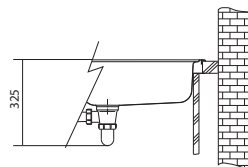

MRG 610-52 RTL **NOVÉ**

Rozměry **560 × 510 mm**

Výřez **540 × 498 mm (Rádus 15 mm)**

Dřez **520 × 400 × 200 mm**

Spodní skříňka **od 600 mm**

Přichytky Fast-Fix

Cena zahrnuje:

Vymezovací podložku pro montáž kuchyňské baterie