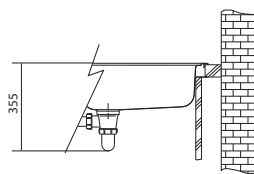

UBG 610-78

Rozměry **780 × 500 mm**

Výřez **744 × 464 mm (Rádus 15 mm)**

Dřez **723 × 425 × 230 mm**

Spodní skříňka od 800 mm

Přichytky Fast-Fix

Cena zahrnuje:

Vymezovací podložku pro montáž kuchyňské baterie