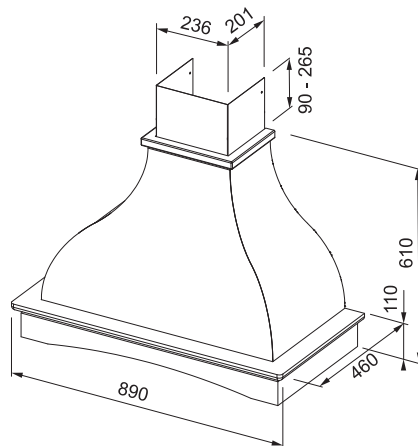

Odsavače par Komínové

Komínový odsavač par COUNTRY WOOD

Dekorativní rám je dodáván bez povrchové úpravy!

↔ **B** 3≡

FCS 90 O1 EV8

Bílá

89 cm

321.0592.491

13 552 Kč (vč. DPH)

11 200 Kč (bez DPH)

527 € (vr. DPH)

Hodnoty hluku (Akustický výkon/Tlak)

Podle normy EN 60704-3

Hodnoty výkonu

Při vnějším odtahu podle normy EN 61591

1. st.	54 dB(A)_{re1pW}	42 dB(A)_{re 20 µPa}	330 m³/h
2. st.	63 dB(A)_{re1pW}	51 dB(A)_{re 20 µPa}	500 m³/h
3. st.	69 dB(A)_{re1pW}	57 dB(A)_{re 20 µPa}	650 m³/h
Výkon motoru	250 W		
Stupně výkonu	3		
Průměr odtahu	150/120 mm		

Energetická třída **B**

Montáž na stěnu

Montážní šířka **89 cm**

Bílý povrch, RAL 9010

Dřevo Dub

Dekorativní rám bez povrchové úpravy

Posuvné přepínače

3 stupně výkonu

Omyvatelný kovový tukový filtr

Osvětlení **LED žárovky 2 × 4 W, 4000 K**

S vnějším odtahem i s recirkulací

Hmotnost **15,5 kg**

Příslušenství

Pachové filtry s aktivním uhlím

UF 05 - 112.0016.755

363 Kč (vč. DPH)

300 Kč (bez DPH)

14 € (vr. DPH)

Pachové filtry s dlouhou životností s aktivním uhlím

(Lze 5-8 × umýt v myčce nádobí)

UF 11 - 112.0174.994

2 420 Kč (vč. DPH)

2 000 Kč (bez DPH)

94 € (vr. DPH)

Zpětná klapka Ø 150 mm

ZK 150 - 133.0056.646

Zpětná klapka Ø 120 mm

ZK 120 - 133.0058.472

399 Kč (vč. DPH)

330 Kč (bez DPH)

15 € (vr. DPH)