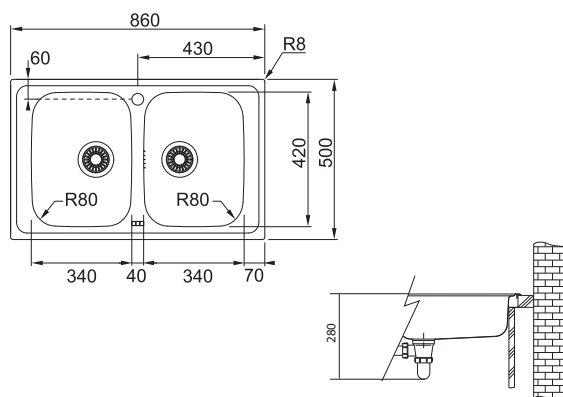

Spodní skříňka od 800 mm

Cena zahrnuje:

Sítkový ventil 3 1/2" s přepadem

Sítkový ventil 3 1/2"

Sífon pro úsporu místa 6/4" s odbočkou na myčku nádobí

Otvor pro baterii Ø 35 mm

101.0504.081

5 324 Kč (vč. DPH)

4 400 Kč (bez DPH)

207 € (vr. DPH)

Věnujte prosím pozornost sekci montáže a údržby nerezových dřezů na konci katalogu.