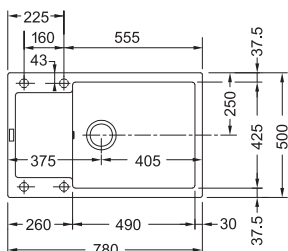

Rozměry **780 × 500 mm**

Výřez **760 × 480 mm**

Dřez **490 × 425 × 200 mm**

Spodní skříňka od 600 mm