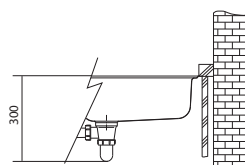

3 267 Kč (vč. DPH)
2 700 Kč (bez DPH)
127 € (vr. DPH)