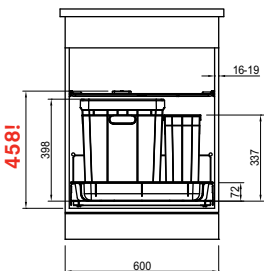

Spodní skříňka 600 mm

Plastový koš **40 l** (Možnost umístit i 2 sáčky)

+ 1 Boční koš

Barva **Černá**

Police nad košem **v ceně koše**

Police obsahuje aktivní uhlíkový filtr,
který pohlcuje nepříjemné pachy.

Doporučené plnovýsuvy BLUM, GRASS, HETTICH

121.0307.536 40 l + Boční koš **5 203 Kč (vč. DPH)**
4 300 Kč (bez DPH)
200 € (vr. DPH)

Náhradní díly/Doplňky

Napínací rám
350-50/60 VARIA
330 × 376 × 42 mm

133.0083.137

605 Kč (vč. DPH)
500 Kč (bez DPH)
23,50 € (vr. DPH)

Koš
350-50/60 VARIA

Objem 40 l

133.0032.290

1 815 Kč (vč. DPH)
1 500 Kč (bez DPH)
70 € (vr. DPH)

Boční koš

350-50

94 × 352 × 181 mm

133.0037.942

484 Kč (vč. DPH)
400 Kč (bez DPH)
19 € (vr. DPH)

Boční koš

350-60 VARIA

138 × 369 × 327 mm

133.0037.947

1 210 Kč (vč. DPH)
1 000 Kč (bez DPH)
47 € (vr. DPH)

Police s uhlíkovým filtrem

350-50

133.0153.728

484 Kč (vč. DPH)
400 Kč (bez DPH)
19 € (vr. DPH)

Police s uhlíkovým filtrem

350-60 VARIA

133.0054.093

545 Kč (vč. DPH)
450 Kč (bez DPH)
21 € (vr. DPH)

Kryt uhlíkového filtru

73 × 164 × 16 mm

133.0033.663

121 Kč (vč. DPH)
100 Kč (bez DPH)
4,70 € (vr. DPH)

Uhlíkový filtr

Sada 6 kusů

63 × 153 × 15 mm

133.0038.254

121 Kč (vč. DPH)
100 Kč (bez DPH)
4,70 € (vr. DPH)