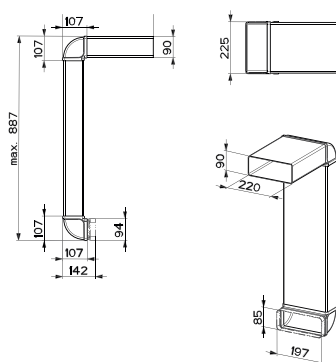

Sada pro vnější odtah
112.0539.569