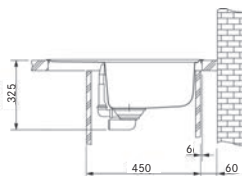

Spodní skříňka od 450 mm

Cena zahrnuje:

Sítkový ventil 3 1/2" s přepadem

Sifon pro úsporu místa 6/4" s odbočkou na myčku nádobí

4 Místa pro vyvrtání otvoru

Možnost umístit dávkovač saponátu (viz. str. 231- 233)

Pozor! Umístění dávkovače do skříňky od 700 mm

6 776 Kč (vč. DPH)
5 600 Kč (bez DPH)
263 € (vr. DPH)