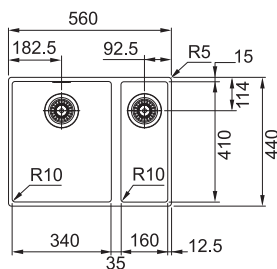

Rozměry **560 × 440 mm**

Výřez **Šablona v elektronické podobě ke stažení na www.franke.cz v sekci**

Technická dokumentace

Dřezy **340 × 410 × 200 mm**
160 × 410 × 150 mm

Model 2 125.0363.804 125.0582.208 125.0363.803

Spodní skříňka od 600 mm