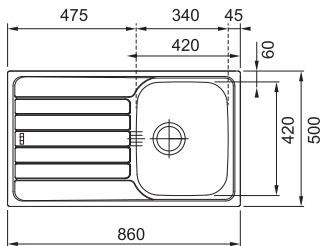

7,50 € (vr. DPH)

Spark Nerez

SKX 611-86

Rozměry **860 × 500 mm**

Výřez **840 × 480 mm**

Dřez **340 × 420 × 160 mm**

Nerez

Spodní skříňka od 450 mm