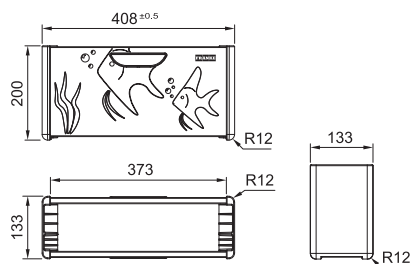

DŘEZY
NEREZ

Andy Chef

Andy Chef

Provedení **Nerez/Černý plast**
Rozměry **133 × 408 × 200 mm**

Cena zahrnuje:

Box vč. doplňků: Miska, dřevěná přípravná deska, nůž

Doplňky, které potřebujete k vaření, máte na dosah ruky - v elegantním boxu, dokonale pasujícím právě do dřezů Franke Box (BXX). Součástí boxu je miska, deska a nůž. Box můžete umístit nejen do prostoru dřezu, ale mít jej i na pracovní desce jako skvělý doplněk vaší kuchyně.