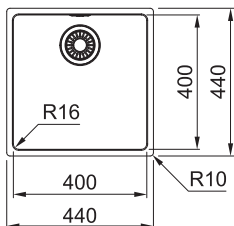

Spodní skříňka od 500 mm

Rádus 16 mm

Přichytky Fast-Fix

Cena zahrnuje:

Sítkový ventil 3 1/2" s přepadem

Sifon pro úsporu místa 6/4" s odbočkou na myčku nádobí

127.0539.540

7 986 Kč (vč. DPH)

6 600 Kč (bez DPH)

310 € (vr. DPH)

Věnujte prosím pozornost sekci montáže a údržby nerezových dřezů na konci katalogu.