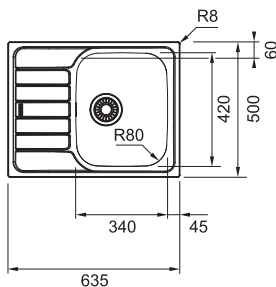

Rozměry **635 × 500 mm**

Výřez **615 × 480 mm**

Dřez **340 × 420 × 160 mm**

Nerez

Spodní skříňka **od 450 mm**