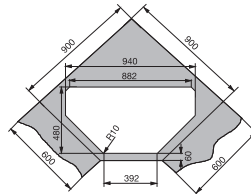

Spodní rohová skříňka 900 × 900 mm nebo 1 050 × 1 050 mm