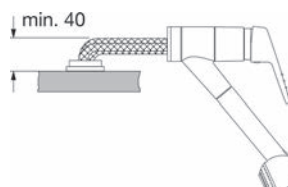

FC 6381.501 TAROS NEO
Celonerez

115.0596.381 6 897 Kč (vč. DPH)
5 700 Kč (bez DPH)
268 € (vr. DPH)

FG 4510

Páková směšovací
Tlaková
Otočná 120°
Sklopná
Výška po sklopení **40 mm**
S vyťahovací koncovkou
S regulací **Sprcha/Proud**
Pochromovaná sprchová hadice **150 cm**
Připojení **Hadičky 60 cm**
Průtok vody **8,7 l/min. (3 bar)**