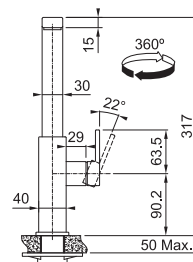

Tlaková

Otočná 360°

Hranatá základna 4,7 × 4,7 cm

Připojení Hadičky 45 cm

Průtok vody 13 l/min. (3 bar)

Laminární průtok vody

FC 7852.501 MYTHOS
Celonerez

115.0547.852