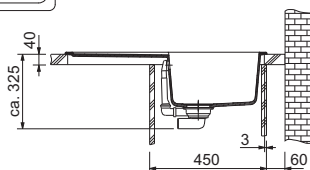

Spodní skříňka od 450 mm

Cena zahrnuje:

Sítkový ventil 3 1/2" s přepadem

Sifon pro úsporu místa 6/4" s odbočkou na myčku nádobí

6 171 Kč (vč. DPH)

5 100 Kč (bez DPH)

240 € (vr. DPH)

Věnujte prosím pozornost sekci montáže a údržby Fragranit+ dřezů na konci katalogu.