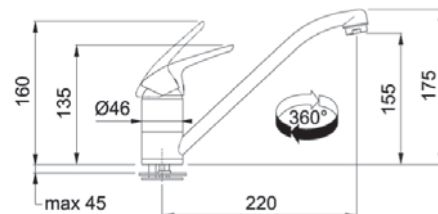

Kuchyňské baterie Tlakové

FN 0641 ECO

Páková směšovací
Tlaková
Otočná 360°
Připojení **Hadičky 45 cm**
Průtok vody **11,5 l/min. (3 bar)**

Technologie pro úsporu vody
Eco technologie (Úspora teplé vody)

Detail páky

FN 0641.031 ECO
Chrom

115.0380.641 2 057 Kč (vč. DPH)
1 700 Kč (bez DPH)
80 € (vr. DPH)

FN 0642 ECO

Páková směšovací
Tlaková
Otočná 120°
S vyťahovací koncovkou
S regulací **Sprcha/Proud**
Pochromovaná sprchová hadice **150 cm**
Připojení **Hadičky 45 cm**
Průtok vody **11 l/min. (3 bar)**

Technologie pro úsporu vody
Eco technologie (Úspora teplé vody)