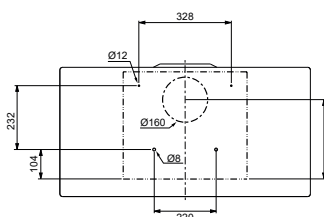

Nově nižší hlučnost díky inovaci SOUND PRO

Možnost odtahu dozadu

Energetická třída **A+**

Montáž na stěnu, Volný prostor pro hlavu

Montážní šířka **90 cm**

Doporučená výška nad varnou deskou pouze 45 cm

Matné černé sklo, RAL 9017 + Šedá grafika