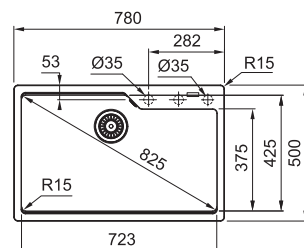

UBG 610-78

Rozměry **780 × 500 mm**

Výřez **744 × 464 mm (Rádus 15 mm)**

Dřez **723 × 425 × 230 mm**

Spodní skříňka od 800 mm

Přichytky Fast-Fix

Cena zahrnuje:

Vymezovací podložku pro montáž kuchyňské baterie