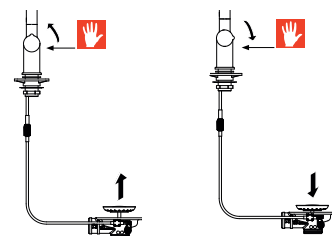

FN 5351 ACTIVE TWIST NOVÉ

Páková směšovací
Tlaková
Otočná 180°
S vytahovací koncovkou osazenou perlátorem
S regulací **Sprcha/Proud**
Opletená sprchová hadice **150 cm**
Připojení **Hadičky 55 cm**
Průtok vody **7,5 l/min. (3 bar)**
Laminární průtok vody
Technologie pro úsporu vody
ECO kartuše