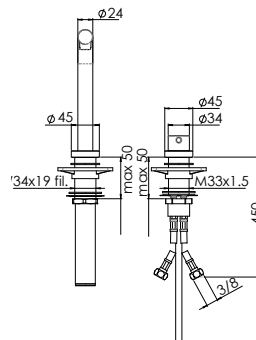

FN 7483 ACTIVE

Baterie zůstává plně funkční i při zasunutí směrem dolů

Páková směšovací
Tlaková
Otočná 360°
S vyťahovací koncovkou osazenou perlátorem
Opletená sprchová hadice **150 cm**
Připojení **Hadičky 45 cm**
Baterie potřebuje 2 otvory
Ø 35 mm na dřezu/v pracovní desce
Průtok vody **10,5 l/min. (3 bar)**