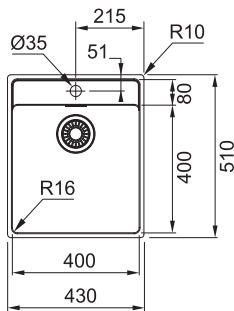

Výřez **Dle šablony**

Dřez **400 × 400 × 180 mm**

Rádus 16 mm

Nerez

Spodní skříňka od 500 mm

Rádus 16 mm

Přichytky Fast-Fix

Cena zahrnuje: