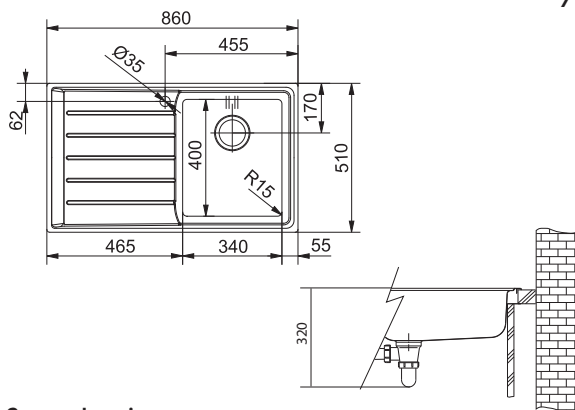

Rozměry **860 × 510 mm**

Výřez **840 × 490 mm**

Dřez **340 × 400 × 200 mm**

Nerez

Cena zahrnuje:

Sítkový ventil 3 1/2" s přepadem

Sifon pro úsporu místa 6/4" s odbočkou na myčku nádobí

Otvor pro baterii $\varnothing$ 35 mm

Model **2** **101.0068.368**

Model **7** **101.0068.360**

10 406 Kč (vč. DPH)

8 600 Kč (bez DPH)

405 € (vr. DPH)

Miska NPX

Nerez

172 × 412 × 55 mm

112.0057.850

1 210 Kč (vč. DPH)

1 000 Kč (bez DPH)

47 € (vr. DPH)

Rolovací rošt NPX

Nerez

468 × 420 × 9 mm

112.0030.882

1 452 Kč (vč. DPH)

1 200 Kč (bez DPH)

56 € (vr. DPH)

Věnujte prosím pozornost sekci montáže a údržby nerezových dřezů na konci katalogu.

Model 2 (Odkapávací plocha vpravo), Model 7 (Odkapávací plocha vlevo)