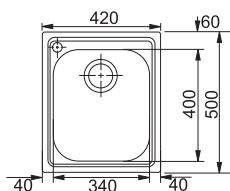

Rozměry **420 × 500 mm**

Výřez **400 × 480 mm**

Dřez **340 × 400 × 190 mm**

Nerez

Spodní skříňka od 400 mm