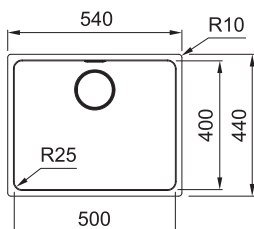

Spodní skříňka od 600 mm

Rozměry **540 × 440 mm**

Výřez **500 × 400 mm (Rádius 25 mm)**

Pro Easy Click nutný otvor do prac. desky $\varnothing$ 35 mm

Dřez **500 × 400 × 200 mm**

Nerez

Cena zahrnuje:

Easy click síťový ventil 3 1/2" s přepadem a nerez. krytkou ventilu
Sifon pro úsporu místa 6/4" s odbočkou na myčku nádobí

122.0637.420

12 705 Kč (vč. DPH)
10 500 Kč (bez DPH)
494 € (vr. DPH)

Věnujte prosím pozornost sekci montáže a údržby nerezových dřezů na konci katalogu.

Doplňky/Příslušenství

NOVÉ

Miska MYX
Nerez/Černý plast
156,4 × 419 × 53,5 mm
112.0659.398
1 452 Kč (vč. DPH)
1 200 Kč (bez DPH)
56 € (vr. DPH)

Přípravná deska MYX
Kompozit. materiál Paperstone®
180 × 412 × 13 mm
112.0591.082
2 541 Kč (vč. DPH)
2 100 Kč (bez DPH)
99 € (vr. DPH)

Rolovací rošt MYX
Nerez
267 × 424 × 12 mm
112.0591.081
1 573 Kč (vč. DPH)
1 300 Kč (bez DPH)
61 € (vr. DPH)

Odkapávací táč MYX
Nerez/Černý plast
298 × 412 × 17 mm
112.0602.288
2 904 Kč (vč. DPH)
2 400 Kč (bez DPH)
113 € (vr. DPH)

Easy Click knoflík MYX
Chrom
Pro otvor $\varnothing$ 35 mm
112.0611.460
1 089 Kč (vč. DPH)
900 Kč (bez DPH)
42 € (vr. DPH)