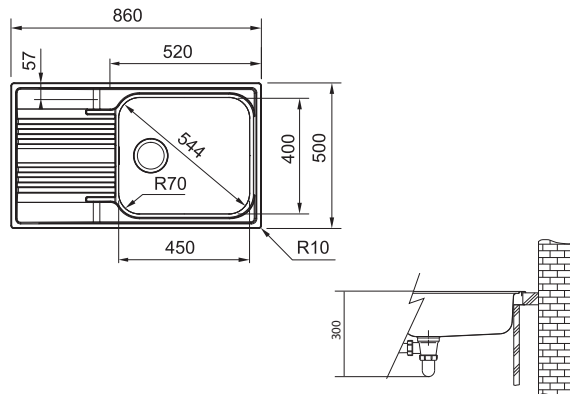

Spodní skříňka od 600 mm

Cena zahrnuje:

Sítkový ventil 3 1/2" s přepadem

Sifon pro úsporu místa 6/4" s odbočkou na myčku nádobí

Možnost objednat otvor pro baterii a pro otočný knoflík sít. ventilu

101.0395.055

5 445 Kč (vč. DPH)

4 500 Kč (bez DPH)

211 € (vr. DPH)

Věnujte prosím pozornost sekci montáže a údržby nerezových dřezů na konci katalogu.

Doplňky/Příslušenství

Ke dřezům lze zakoupit doplňky ALL-IN v podobě setu 1, 2, 3 (viz. str. 292).

Miska SRX

Nerez

172 × 412 × 55 mm

112.0057.850

1 210 Kč (vč. DPH)

1 000 Kč (bez DPH)

47 € (vr. DPH)

Přípravná deska SRX

Bambus

280 × 532 × 33 mm

112.0595.334

847 Kč (vč. DPH)

700 Kč (bez DPH)

33 € (vr. DPH)