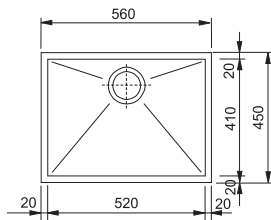

Ventil u toho dřezu je zdokonalen o antibakteriální vrstvu Sanitized®, která pomáhá udržovat ventil hygienicky čistý a chrání jej před bakteriemi.

Rozměry **560 × 450 mm**

Výřez **Dle šablony**

Dřez **520 × 410 × 200 mm**

Nerez

Spodní skříňka **od 600 mm**