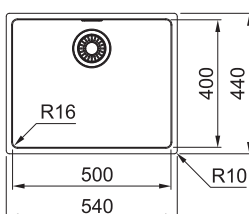

Spodní skříňka od 600 mm