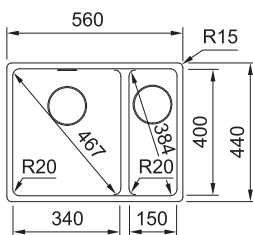

Rozměry **560 × 440 mm**

Výřez **520 × 400 mm (Rádus 20 mm)**

Dřezy **341 × 400 × 200 mm**

150 × 400 × 150 mm

Matná
černá

Šedý
kámen

Bílá-LED

Model 2 135.0669.533 135.0669.535 135.0669.536

Spodní skříňka od 600 mm