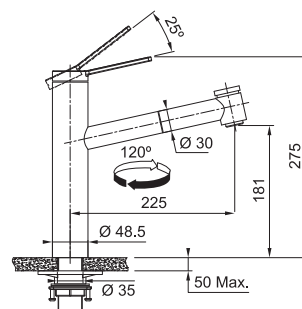

Kuchyňské baterie Tlakové Celonerez

FC 6389 TANGO NEO

Není vhodná pro montáž
do nerezových dřezů

Páková směšovací
Tlaková
Otočná 120°
S vyťahovací koncovkou osazenou perlátorem
S regulací **Sprcha/Proud**
Opletená sprchová hadice 150 cm
Připojení **Hadičky 45 cm**
Průtok vody **9 l/min. (3 bar)**
Laminární průtok vody
Technologie pro úsporu vody