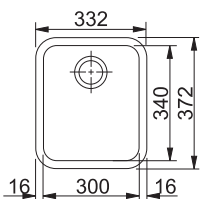

Spodní skříňka od 400 mm

Cena zahrnuje:
Sítkový ventil 3 1/2" s přepadem
Dřez je bez sifonu

122.0021.439