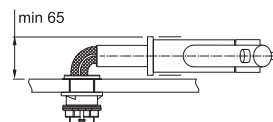

Kuchyňské baterie Tlakové Pod okno

FC 6381 TAROS NEO

Páková směšovací
Tlaková
Otočná 120°
Sklopná
Výška po sklopení **65 mm**
Připojení **Hadičky 80 cm**
Průtok vody **12 l/min. (3 bar)**
Laminární průtok vody
Technologie pro úsporu vody