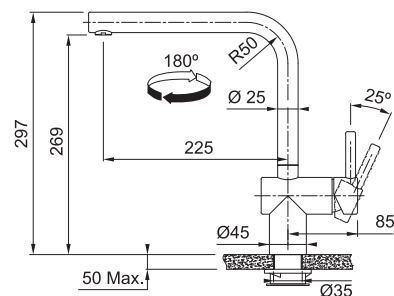

Kuchyňské baterie Tlakové Celonerez

FC 5489 ATLAS NEO SENSOR

Není vhodná pro montáž do nerezových dřezů

Páková směšovací

Senzorová

Tlaková

Otočná 180°

Připojení **Hadičky 60 cm**

Průtok vody **9 l/min. (3 bar)**

Laminární průtok vody

Napájení **4 × Tužková baterie AA**

FC 5489.501 ATLAS NEO SENSOR 115.0625.489 **14 520 Kč (vč. DPH)**
Celonerez

12 000 Kč (bez DPH)
565 € (vr. DPH)

FC 5489.502 ATLAS NEO SENSOR 115.0625.525 **15 972 Kč (vč. DPH)**
Celonerez Černá (PVD coating)

13 200 Kč (bez DPH)
620 € (vr. DPH)

FC 5523 ATLAS NEO SENSOR

Není vhodná pro montáž do nerezových dřezů

Páková směšovací

Senzorová

Tlaková

Otočná 180°

S vytahovací koncovkou osazenou perlátorem

Opletená sprchová hadice **150 cm**

Připojení **Hadičky 60 cm**

Průtok vody **9 l/min. (3 bar)**

Laminární průtok vody

Napájení **4 × Tužková baterie AA**