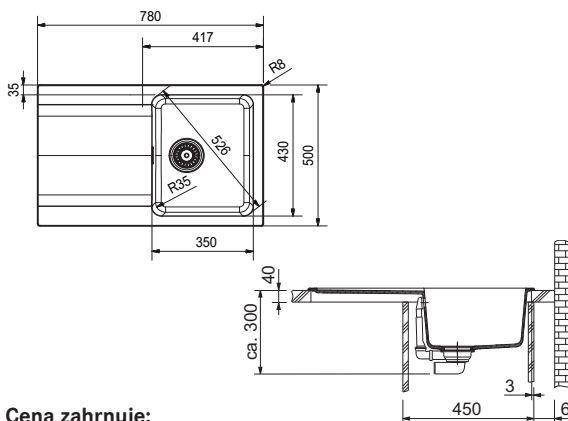

Cena zahrnuje:

Sítkový ventil 3 1/2" s přepadem

Sífon pro úsporu místa 6/4" s odbočkou na myčku nádobí

Pozor! Bez otvoru na baterii

(Otvor lze vyvrtat vykrúžovacím vrtákem přímo při montáži)

4 961 Kč (vč. DPH)

4 100 Kč (bez DPH)

193 € (vr. DPH)

Doplňky/Příslušenství

NOVĚ

Ke dřezům lze zakoupit doplňky ALL-IN v podobě setu 1, 2, 3 (viz. str. 292).

Miska OID

Šedý plast

181 × 440 × 92 mm

112.0538.950

363 Kč (vč. DPH)

300 Kč (bez DPH)

14 € (vr. DPH)

Přípravná deska OID

Bambus

280 × 532 × 33 mm

112.0595.334

847 Kč (vč. DPH)

700 Kč (bez DPH)

33 € (vr. DPH)

Koš OID

Nerez

295 × 375 × 134 mm

112.0008.448

726 Kč (vč. DPH)

600 Kč (bez DPH)

28 € (vr. DPH)