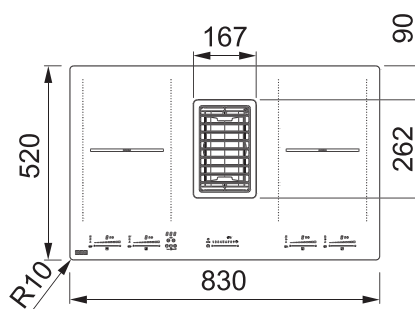

ODSAVAČ PAR I INDUKCE
JSOU PERFEKTNĚ INTEGROVÁNY.
ODSÁVÁNÍ JE AKTIVOVÁNO AUTOMATICKY,
JAKMILE JE VARNÁ DESKA V PROVOZU.

Inspirativní video -
Odsavače par
v indukční varné
desce

Video - Benefity tohoto
odsavače par

Montážní video

Sada pro vnější odtah
112.0539.569

Sada pro recirkulaci přes mřížku
112.0539.570

Sada pro recirkulaci přes mřížku
112.0539.568