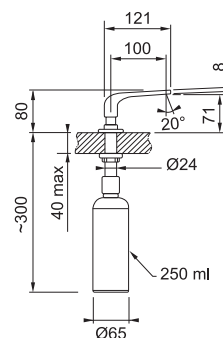

Chrom

119.0261.519 **3 993 Kč (vč. DPH)**
3 300 Kč (bez DPH)
155 € (vr. DPH)

Nerez (Povrchová úprava)

119.0261.514 **5 082 Kč (vč. DPH)**
4 200 Kč (bez DPH)
197 € (vr. DPH)