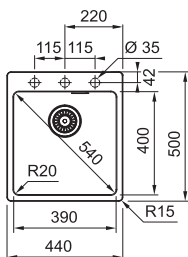

Přichytky Fast-Fix

Cena zahrnuje:

Vymezovací podložku pro montáž kuchyňské baterie

Síťkový ventil 3 1/2" s přepadem

Sifon pro úsporu místa 6/4" s odbočkou na myčku nádobí

3 Místa pro vyvrtání otvoru

Možnost umístit dávkovač saponátu (viz. str. 231- 233)

6 413 Kč (vč. DPH)
5 300 Kč (bez DPH)
249 € (vr. DPH)

Doplňky/Příslušenství

NOVÉ

Ke dřezům lze zakoupit doplňky ALL-IN v podobě setu 1, 2, 3 (viz. str. 292) a dále také matné černé příslušenství (viz. str. 29).

Krytka ventilu MRG

Nerez

Ø 113 mm

112.0539.627

242 Kč (vč. DPH)

200 Kč (bez DPH)

9,50 € (vr. DPH)