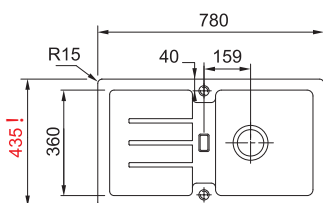

Spodní skříňka **od 500 mm**,
po úpravě skříňky i **od 450 mm**