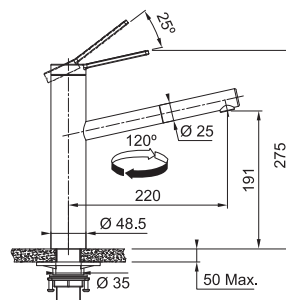

FC 6387.501 TANGO NEO
Celonerez

115.0596.387 6 897 Kč (vč. DPH)
5 700 Kč (bez DPH)
268 € (vr. DPH)

FC 6388 TANGO NEO

Není vhodná pro montáž do nerezových dřezů

Páková směšovací
Tlaková
Otočná 120°
S vytahovací koncovkou osazenou perlátorem
Opletená sprchová hadice **150 cm**
Připojení **Hadičky 45 cm**
Průtok vody **9 l/min. (3 bar)**
Laminární průtok vody
Technologie pro úsporu vody