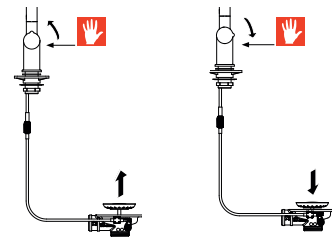

Kuchyňské baterie Tlakové

FN 5350 ACTIVE TWIST NOVÉ

Páková směšovací
Tlaková
Otočná 180°
Připojení **Hadičky 55 cm**
Průtok vody **8 l/min. (3 bar)**
Laminární průtok vody
Technologie pro úsporu vody
ECO kartuše

Otočný sítkový ventil není součástí dodávky baterie