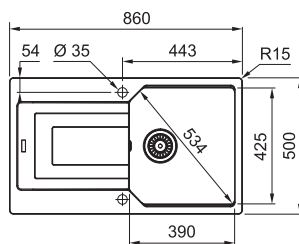

UBG 611-86

Rozměry **860 × 500 mm**

Výřez **824 × 464 mm (Rádus 15 mm)**

Dřez **390 × 425 × 220 mm**

Spodní skříňka od 500 mm

Přichytky Fast-Fix

Cena zahrnuje:

Vymezovací podložku pro montáž kuchyňské baterie