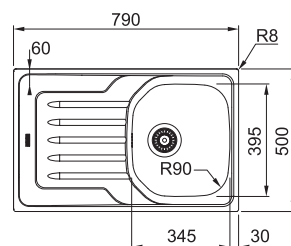

Rozměry **790 × 500 mm**

Výřez **770 × 480 mm**

Dřez **345 × 395 × 160 mm**

Nerez

Nerez - Tkaná struktura

Spodní skříňka od 450 mm