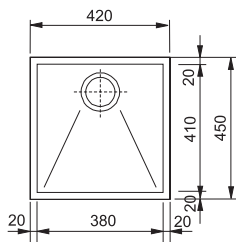

Ventil u toho dřezu je zdokonalen o antibakteriální vrstvu Sanitized®, která pomáhá udržovat ventil hygienicky čistý a chrání jej před bakteriemi.

Rozměry **420 × 450 mm**

Výřez **Dle šablony**

Dřez **380 × 410 × 200 mm**

Nerez

Spodní skříňka **od 450 mm**