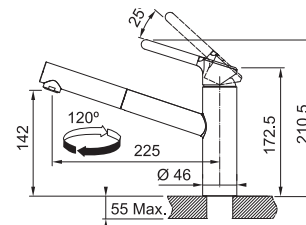

FC 3 148.031 ORBIT
Chrom

115.0623.148 3 993 Kč (vč. DPH)
3 300 Kč (bez DPH)
155 € (vr. DPH)

FC 3 149 ORBIT **NOVÉ**

Páková směšovací

Beztlaková

Otočná 120°

S vytahovací koncovkou osazenou perlátorem

Opletená sprchová hadice **150 cm**

Připojení **Hadičky 45 cm**

Průtok vody **7 l/min. (3 bar)**

Technologie pro úsporu vody

Eco technologie (Úspora teplé vody)