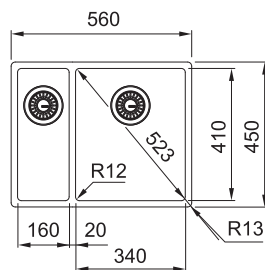

Spodní skříňka od 600 mm

Cena zahrnuje:

2 × Sítkový ventil 3 1/2" s přepadem

Sifon pro úsporu místa 6/4" s odbočkou na myčku nádobí

Model 7 127.0369.916

18 150 Kč (vč. DPH)

15 000 Kč (bez DPH)

705 € (vr. DPH)

Pouze model 7

Doplňky/Příslušenství

Andy Chef

Nerez/Černý plast

133 × 408 × 200 mm

112.0619.946

9 922 Kč (vč. DPH)

8 200 Kč (bez DPH)

386 € (vr. DPH)

Miska BXX

Nerez/Černý plast

156 × 429 × 54 mm

112.0394.981

1 694 Kč (vč. DPH)

1 400 Kč (bez DPH)

66 € (vr. DPH)

Přípravná deska BXX

Černý plast, 180 × 429 × 24 mm

112.0539.120

1 573 Kč (vč. DPH)

1 300 Kč (bez DPH)

61 € (vr. DPH)

Rolovací rošt BXX

Nerez, 468 × 440 × 9 mm

112.0080.355

1 573 Kč (vč. DPH)

1 300 Kč (bez DPH)

61 € (vr. DPH)

Odkapávací táč BXX

Nerez/Černý plast

326 × 440 × 22 mm

112.0204.360

3 025 Kč (vč. DPH)

2 500 Kč (bez DPH)

117 € (vr. DPH)

Otočný sítkový ventil BXX

112.0338.631

968 Kč (vč. DPH)

800 Kč (bez DPH)

38 € (vr. DPH)

Otočný knoflík BXX

Nerez, Pro otvor Ø 35 mm

133.0301.748

726 Kč (vč. DPH)

600 Kč (bez DPH)

28 € (vr. DPH)