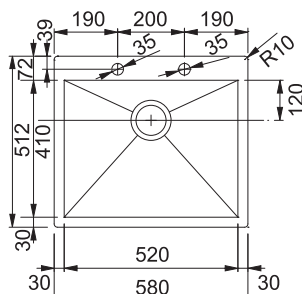

Spodní skříňka od 600 mm

Cena zahrnuje:

Otočný síťový ventil 3 1/2" s přepadem

Sifon pro úsporu místa 6/4" s odbočkou na myčku nádobí

Otvor pro baterii $\varnothing$ 35 mm a pro otočný knoflík $\varnothing$ 35 mm

127.0203.469

13 915 Kč (vč. DPH)

11 500 Kč (bez DPH)

540 € (vr. DPH)

Doplňky/Příslušenství

Miska PPX

Nerez/Černý plast

156 × 429 × 54 mm

112.0394.981

1 694 Kč (vč. DPH)

1 400 Kč (bez DPH)

66 € (vr. DPH)

Přípravná deska PPX

Černý plast

180 × 429 × 24 mm

112.0539.120

1 573 Kč (vč. DPH)

1 300 Kč (bez DPH)

61 € (vr. DPH)

Rolovací rošt PPX

Nerez

468 × 440 × 9 mm

112.0080.355

1 573 Kč (vč. DPH)

1 300 Kč (bez DPH)

61 € (vr. DPH)

Otočný knoflík PPX

Chrom

133.0301.743

726 Kč (vč. DPH)

600 Kč (bez DPH)

28 € (vr. DPH)

Věnujte prosím pozornost sekci montáže a údržby nerezových dřezů na konci katalogu.