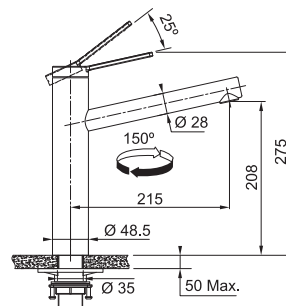

Kuchyňské baterie Tlakové Celonerez

FC 6387 TANGO NEO

Není vhodná pro montáž do nerezových dřezů

Páková směšovací
Tlaková
Otočná 150°
Připojení **Hadičky 45 cm**
Průtok vody **12 l/min. (3 bar)**
Laminární průtok vody
Technologie pro úsporu vody