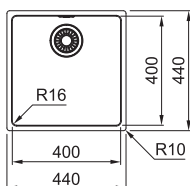

MRX 110-40

Rozměry **440 × 440 mm**

Výřez **Dle šablony**

Dřez **400 × 400 × 180 mm**

Rádus 16 mm

Nerez

Spodní skříňka od 500 mm

Cena zahrnuje: