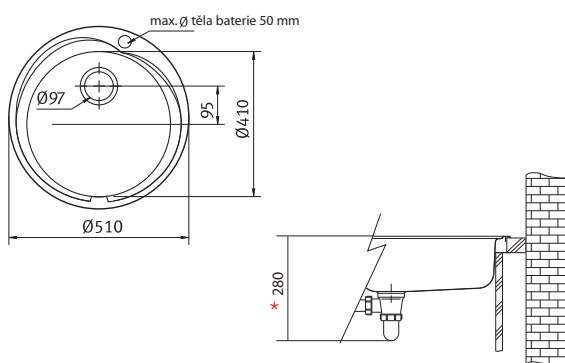

Věnujte prosím pozornost sekci montáže a údržby nerezových dřezů na konci katalogu.

RON 610-41

Rozměry \varnothing 510 mm

Výřez \varnothing 494 mm

Dřez \varnothing 410 × 160 mm

Nerez

Spodní skříňka od 500 mm