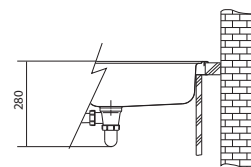

SKN 611-79

Rozměry **790 × 500 mm**

Výřez **770 × 480 mm**

Dřez **340 × 420 × 160 mm**

Nerez

Spodní skříňka **od 450 mm**

Cena zahrnuje:

Sítkový ventil 3 1/2" s přepadem