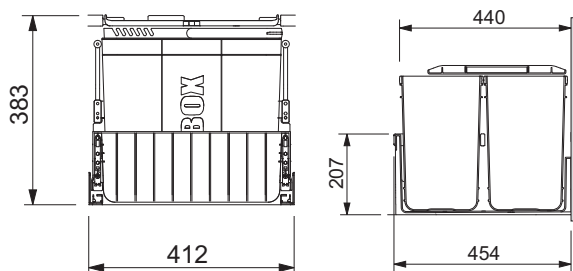

121.0150.144 2 × 22 l **11 495 Kč (vč. DPH)**
9 500 Kč (bez DPH)
447 € (vr. DPH)

121.0150.145 2 × 10 l, 1 × 22 l **11 495 Kč (vč. DPH)**
9 500 Kč (bez DPH)
447 € (vr. DPH)

Náhradní díly/Doplňky

Koš 300

Objem 22 l

204 × 353 × 345 mm

133.0083.919

1 815 Kč (vč. DPH)

1 500 Kč (bez DPH)

70 € (vr. DPH)

Koš 300

Objem 10 l

204 × 168 × 345 mm

133.0083.842

1 210 Kč (vč. DPH)

1 000 Kč (bez DPH)

47 € (vr. DPH)

Kryt uhlíkového filtru

73 × 164 × 16 mm

133.0033.663

121 Kč (vč. DPH)

100 Kč (bez DPH)

4,70 € (vr. DPH)

Uhlíkový filtr – Sada 6 kusů

63 × 153 × 15 mm

133.0038.254

121 Kč (vč. DPH)

100 Kč (bez DPH)

4,70 € (vr. DPH)