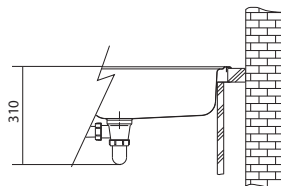

Rozměry **420 × 500 mm**

Výřez **400 × 480 mm**

Dřez **340 × 400 × 190 mm**

Nerez

Spodní skříňka od 400 mm