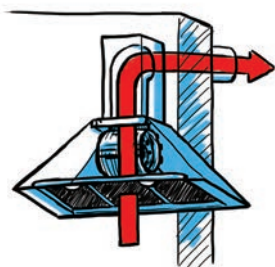

Odsavače par

Jaký druh odtahu zvolit?

Pokud je to možné a cesta odtahového potrubí není komplikovaná, zvolte vždy **vnější odtah**. A to z těchto důvodů:

- Větší výkon – u recirkulačního odtahu snižuje výkon pachový filtr, některé až o 20%
- Větší bezpečnost – odvádí všechny zplodiny mimo kuchyni (důležité zejména při vaření na plynové varné desce)
- Tišší provoz – recirkulační odtah je mírně hlučnější
- Finanční stránka – není potřeba měnit pachové filtry

Vnější odtah