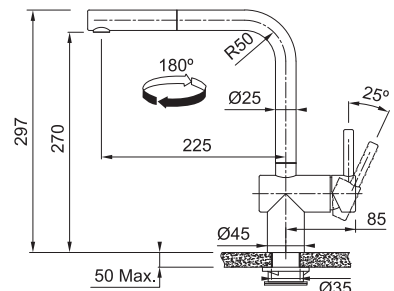

FC 5523.501 ATLAS NEO SENSOR 115.0625.523 **15 972 Kč (vč. DPH)**
Celonerez

13 200 Kč (bez DPH)
620 € (vr. DPH)

FC 5523.502 ATLAS NEO SENSOR 115.0625.527 **17 908 Kč (vč. DPH)**
Celonerez Černá (PVD coating)

14 800 Kč (bez DPH)
695 € (vr. DPH)