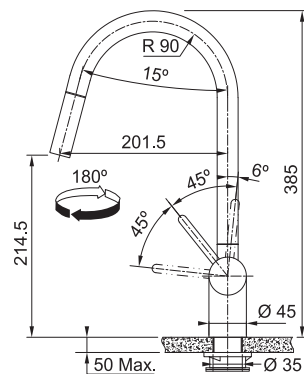

FC 0047 LEDA NEO

Není vhodná pro montáž do nerezových dřezů

Páková směšovací
Tlaková
Otočná 180°
S vytahovací koncovkou osazenou perlátorem
Opletená sprchová hadice **150 cm**
Připojení **Hadičky 45 cm**
Průtok vody **10,4 l/min. (3 bar)**
Laminární průtok vody