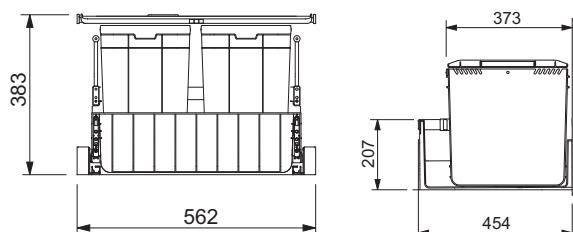

121.0150.143 2 × 22 l **11 495 Kč (vč. DPH)**
9 500 Kč (bez DPH)
447 € (vr. DPH)

121.0150.146 2 × 10 l, 1 × 22 l **11 495 Kč (vč. DPH)**
9 500 Kč (bez DPH)
447 € (vr. DPH)