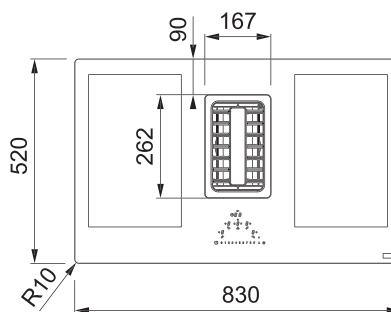

ODSAVAČ PAR I INDUKCE JSOU PERFEKTNĚ INTEGROVÁNY.
ODSÁVÁNÍ JE AKTIVOVÁNO AUTOMATICKY,
JAKMILE JE VARNÁ DESKA V PROVOZU.

Odsavač par v indukční varné desce FMA 839 HI