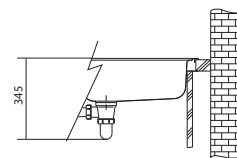

Rozměry **780 × 500 mm**

Výřez **744 × 464 mm (Rádus 15 mm)**

Dřezy **359 × 425 × 220 mm**

332 × 364 × 200 mm

114.0652.242 114.0652.241 114.0652.377 114.0652.230

Spodní skříňka od 800 mm

Přichytky Fast-Fix

Cena zahrnuje: