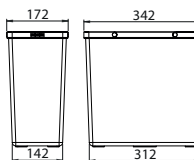

Odpadkové koše Easysort

Koše se vkládají do zásuvky s plnovýsuvem, která je osazena podélným relingem nebo vysokou bočnicí

Easysort 600-2-2

Spodní skříňka 600 mm

Vyrobena z recyklovaného antiseptického materiálu, který snižuje výskyt bakterií až o 99%

Min. montážní prostor 564 × 378 × 343 mm

Třídění odpadků Čtyřdruhé

Barva Černá

4 Koše (Výška košů 324 mm)

Police nad košem v ceně koše

121.0494.193 2 × 14,5 l, 2 × 7,5 l

1 694 Kč (vč. DPH)

1 400 Kč (bez DPH)

65 € (vr. DPH)

Snadná montáž do skříňky osazené zásuvkou

Snadno se čistí

Několik kombinací

Protisklizové prvky

Kryt zároveň funguje jako praktická police
Nosnost police 4 kg
Montáž mezi boky skříňky

Vyrobena z recyklovatelného materiálu

Robustní rukojeť s nosností do 18 kg

Při instalaci do dřezové skříňky nutné použít sifon pro úsporu místa

Doporučené plnovýsuvy
BLUM, GRASS, HETTICH

blum

G* GRASS

Der Stern im Möbel

Hettich
INTERNATIONAL

ODPADKOVÉ KOŠE,
DRTIČE ODPADU