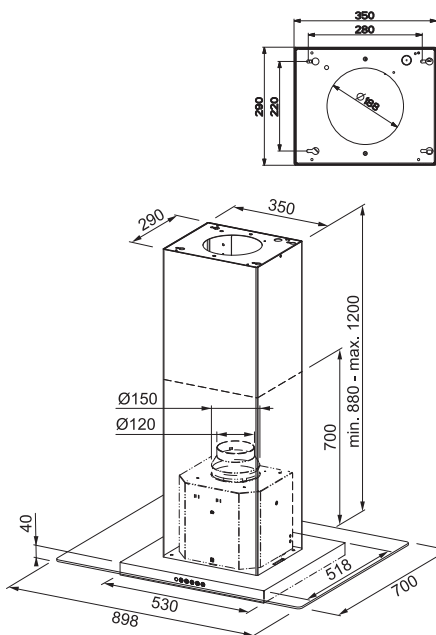

Hodnoty hluku (Akustický výkon/Tlak)

Podle normy EN 60704-3

Hodnoty výkonu

Při vnějším odtahu podle normy EN 61591

1. st. 52 dB(A)_{re 1pW} 40 dB(A)_{re 20 μPa} 300 m³/h

2. st. 61 dB(A)_{re 1pW} 49 dB(A)_{re 20 μPa} 450 m³/h

3. st. 67 dB(A)_{re 1pW} 55 dB(A)_{re 20 μPa} 600 m³/h

Int. 70 dB(A)_{re 1pW} 58 dB(A)_{re 20 μPa} 700 m³/h

Výkon motoru 250 W

Stupně výkonu 3 + Int.

Průměr odtahu 150/120 mm

Energetická třída **B**

Montážní šířka **90 cm**

Nerezový povrch, Číré sklo

Tlačítkové ovládání

3 Stupně výkonu, Intenzivní stupeň

Omyvatelný kovový tukový filtr

Osvětlení **LED žárovky 4 × 1 W, 4000 K**

S vnějším odtahem i s recirkulací

Hmotnost **29 kg**

Příslušenství

Pachový filtr s aktivním uhlím

UF 06 - 112.0016.756

363 Kč (vč. DPH)

300 Kč (bez DPH)

14 € (vr. DPH)

Pachový filtr s dlouhou životností s aktivním uhlím

(Lze 5-8 × umýt v myčce nádobí)

UF 12 - 112.0174.992

1 573 Kč (vč. DPH)

1 300 Kč (bez DPH)

61 € (vr. DPH)

Zpětná klapka Ø 150 mm

ZK 150 - 133.0056.646

Zpětná klapka Ø 120 mm

ZK 120 - 133.0058.472

399 Kč (vč. DPH)

330 Kč (bez DPH)

15 € (vr. DPH)

Nově nižší hlučnost díky inovaci SOUND PRO