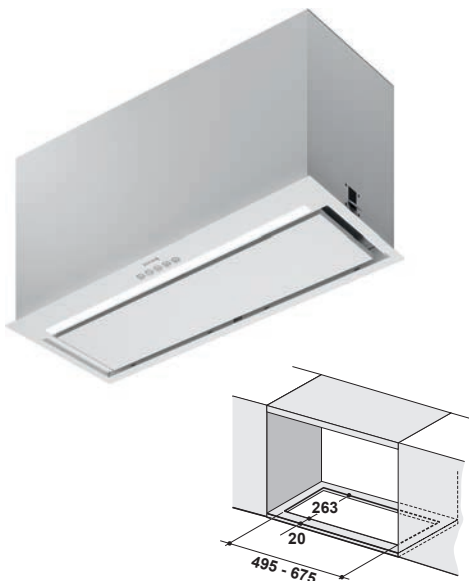

ZK 120F - 112.0538.026

399 Kč (vč. DPH)

330 Kč (bez DPH)

15 € (vr. DPH)

Odsavače par Vestavné

Vestavný odsavač par **BOX EVO** NOVĚ
K zabudování do skříňky

FBFE WH MATT A52

70 52 3±