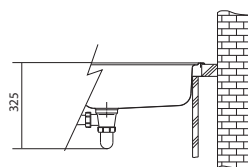

Mythos Nerez

Pro montáž do roviny

MYX 210/610-34

Easy Click knoflík
Nerez
Pro otvor $\varnothing$ 35 mm

Spodní skříňka od 450 mm

Rozměry **352 × 412 mm**

Výřez **346 × 406 mm (Rádus 28 mm)**

Vyfrézování drážky po celém obvodu výřezu o hloubce 1,5 - 2 mm (352,4 × 412,4 mm, R 31,2 mm)

Pro Easy Click nutný otvor do prac. desky $\varnothing$ 35 mm

Dřez **340 × 400 × 200 mm**

Nerez

Cena zahrnuje:

Easy click síťkový ventil 3 1/2" s přepadem a nerez. krytkou ventilu
Sifon pro úsporu místa 6/4" s odbočkou na myčku nádobí

127.0637.431

15 246 Kč (vč. DPH)
12 600 Kč (bez DPH)
593 € (vr. DPH)

Věnujte prosím pozornost sekci montáže a údržby nerezových dřezů na konci katalogu.

MYX 210/610-50

Easy Click knoflík
Nerez
Pro otvor $\varnothing$ 35 mm

Spodní skříňka od 600 mm

Rozměry **512 × 412 mm**

Výřez **506 × 406 mm (Rádus 28 mm)**

Vyfrézování drážky po celém obvodu výřezu o hloubce 1,5 - 2 mm (512,4 × 412,4 mm, R 31,2 mm)

Pro Easy Click nutný otvor do prac. desky $\varnothing$ 35 mm

Dřez **500 × 400 × 200 mm**

Nerez

Cena zahrnuje:

Easy click síťkový ventil 3 1/2" s přepadem a nerez. krytkou ventilu
Sifon pro úsporu místa 6/4" s odbočkou na myčku nádobí

127.0637.433

16 456 Kč (vč. DPH)
13 600 Kč (bez DPH)
640 € (vr. DPH)

Věnujte prosím pozornost sekci montáže a údržby nerezových dřezů na konci katalogu.

Doplňky/Příslušenství

NOVÉ

Miska MYX
Nerez/Černý plast
156,4 × 419 × 53,5 mm
112.0659.398
1 452 Kč (vč. DPH)
1 200 Kč (bez DPH)
56 € (vr. DPH)

Přípravná deska MYX
Kompozit. materiál Paperstone®
180 × 412 × 13 mm
112.0591.082
2 541 Kč (vč. DPH)
2 100 Kč (bez DPH)
99 € (vr. DPH)

Rolovací rošt MYX
Nerez
267 × 424 × 12 mm
112.0591.081
1 573 Kč (vč. DPH)
1 300 Kč (bez DPH)
61 € (vr. DPH)

Odkapávací táč MYX
Nerez/Černý plast
298 × 412 × 17 mm
112.0602.288
2 904 Kč (vč. DPH)
2 400 Kč (bez DPH)
113 € (vr. DPH)