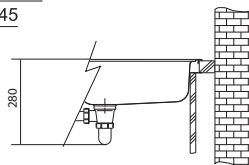

155 € (vr. DPH)

Věnujte prosím pozornost sekci montáže a údržby nerezových dřezů na konci katalogu.

SKX 611-100

Rozměry **1 000 × 500 mm**

Výřez **980 × 480 mm**

Dřez **450 × 420 × 160 mm**

Nerez

Spodní skříňka od 600 mm