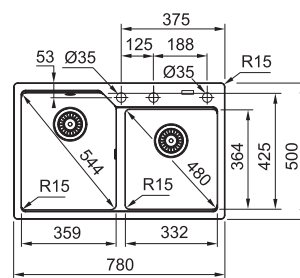

Rozměry **780 × 500 mm**

Výřez **744 × 464 mm (Rádus 15 mm)**

Dřezy **359 × 425 × 220 mm**

332 × 364 × 200 mm

114.0652.242 114.0652.241 114.0652.377 114.0652.230

Spodní skříňka od 800 mm

Přichytky Fast-Fix

Cena zahrnuje: