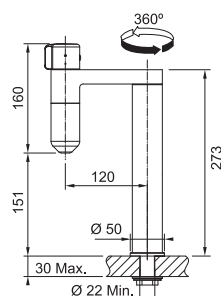

Tlaková

Otočná 360°

Připojení **Hadičky 40 cm**

Laminární průtok vody

1 × High Performance filtr
v ceně baterie (70 × 33 mm)

1 × High Flow filtr
v ceně baterie (70 × 33 mm)

Chrom/Gun Metal
(Povrchová úprava)