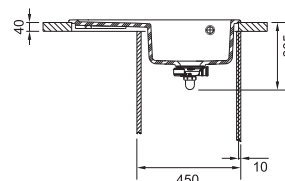

MTK 611-78/7 NA OBJEDNÁNÍ

Rozměry **780 × 510 mm**

Výřez **760 × 490 mm (Rádus 10 mm)**

Dřez **370 × 370 × 190 mm**

Spodní skříňka od 450 mm

Easy Click knoflík
Nerez

Cena zahrnuje:

Easy Click síťkový ventil 3 1/2" s přepadem