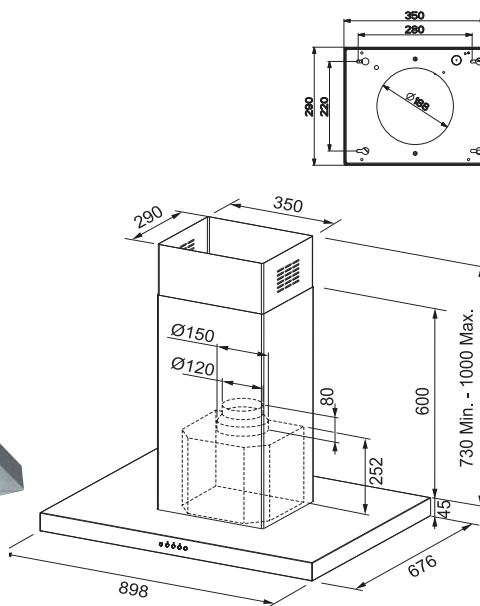

Odsavače par Ostrůvkové

Ostrůvkový odsavač par **FORMAT 45**

FDF H45 9354 I XS

Nerez

325.0518.720 21 901 Kč (vč. DPH)
18 100 Kč (bez DPH)
851 € (vr. DPH)

Hodnoty hluku (Akustický výkon/Tlak)

Podle normy EN 60704-3

Hodnoty výkonu

Při vnějším odtahu podle normy EN 61591

1. st.	52 dB(A)_{re 1 pW}	40 dB(A)_{re 20 μPa}	300 m³/h
2. st.	61 dB(A)_{re 1 pW}	49 dB(A)_{re 20 μPa}	460 m³/h
3. st.	67 dB(A)_{re 1 pW}	55 dB(A)_{re 20 μPa}	610 m³/h
Int.	70 dB(A)_{re 1 pW}	58 dB(A)_{re 20 μPa}	720 m³/h
Výkon motoru	250 W		
Stupně výkonu	3 + Int. + Doběh		
Průměr odtahu	150/120 mm		

Nově nižší hlučnost díky inovaci SOUND PRO

Energetická třída **B**

Montážní šířka **90 cm**

Tloušťka panelu 4,5 cm

Nerezový povrch

Tlačítkové ovládání

3 Stupně výkonu, Intenzivní stupeň, Doběh

Omyvatelný kovový tukový filtr

Osvětlení **LED žárovky 4 × 1 W, 4000 K**

S vnějším odtahem i s recirkulací

Hmotnost **27 kg**

Příslušenství

Pachový filtr s aktivním uhlím

UF 06 - 112.0016.756

363 Kč (vč. DPH)

300 Kč (bez DPH)

14 € (vr. DPH)

Pachový filtr s dlouhou

životností s aktivním uhlím

(Lze 5-8 × umýt v myčce nádobí)

UF 12 - 112.0174.992

1 573 Kč (vč. DPH)

1 300 Kč (bez DPH)

61 € (vr. DPH)

Zpětná klapka Ø 150 mm

ZK 150 - 133.0056.646

Zpětná klapka Ø 120 mm

ZK 120 - 133.0058.472

399 Kč (vč. DPH)

330 Kč (bez DPH)

15 € (vr. DPH)

Doporučené čisticí prostředky

Čisticí sprej Cooker Hood Cleaner

Obsah **250 ml, 112.0530.240**

363 Kč (vč. DPH)

300 Kč (bez DPH)

14 € (vr. DPH)