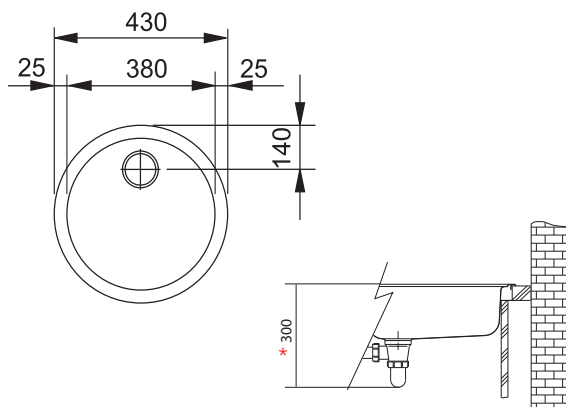

Rambla Nerez

Rondo Nerez

RAN 610-38 3 1/2"

Rozměry $\varnothing$ 430 mm

Výřez $\varnothing$ 414 mm

Dřez $\varnothing$ 380 × 180 mm

Nerez

Spodní skříňka od 450 mm

Cena zahrnuje:

Sítkový ventil 3 1/2" s přepadem

Sifon 6/4" s odbočkou na myčku nádobí

101.0361.012

1 936 Kč (vč. DPH)

1 600 Kč (bez DPH)

75 € (vr. DPH)

Věnujte prosím pozornost sekci montáže a údržby nerezových dřezů na konci katalogu.

RON 610-41

Rozměry $\varnothing$ 510 mm

Výřez $\varnothing$ 494 mm

Dřez $\varnothing$ 410 × 160 mm

Nerez

Spodní skříňka od 500 mm