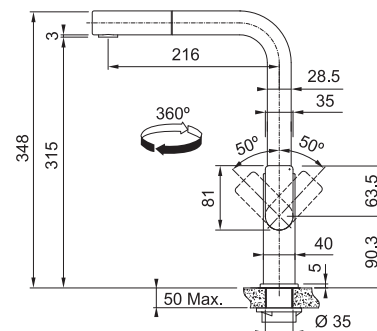

Páková směšovací

Tlaková

Otočná 360°

Hranatá základna 4,7 × 4,7 cm

S vytahovací koncovkou osazenou perlátorem

Opletená sprchová hadice 150 cm

Připojení Hadičky 45 cm

Průtok vody 9 l/min. (3 bar)