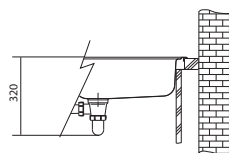

Spodní skříňka od 450 mm

Rádus 12 mm

Přichytky Fast-Fix

Cena zahrnuje:

Otočný síťový ventil 3 1/2" s přepadem

Sifon pro úsporu místa 6/4" s odbočkou na myčku nádobí

Otvor pro baterii Ø 35 mm a pro otočný knoflík Ø 35 mm

127.0369.288

14 883 Kč (vč. DPH)

12 300 Kč (bez DPH)

578 € (vr. DPH)

Věnujte prosím pozornost sekci montáže a údržby nerezových dřezů na konci katalogu.