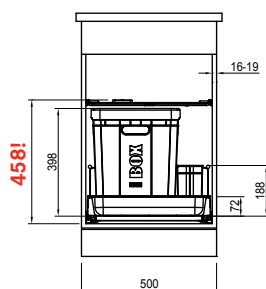

Spodní skříňka 500 mm

Plastový koš **40 l** (Možnost umístit i 2 sáčky)

+ 1 Boční koš

Barva **Černá**

Police nad košem **v ceně koše**

Police obsahuje aktivní uhlíkový filtr,
který pohlcuje nepříjemné pachy.

Doporučené plnovýsuvy BLUM, GRASS, HETTICH

121.0307.554 40 l + Boční koš **4 840 Kč (vč. DPH)**
4 000 Kč (bez DPH)
188 € (vr. DPH)