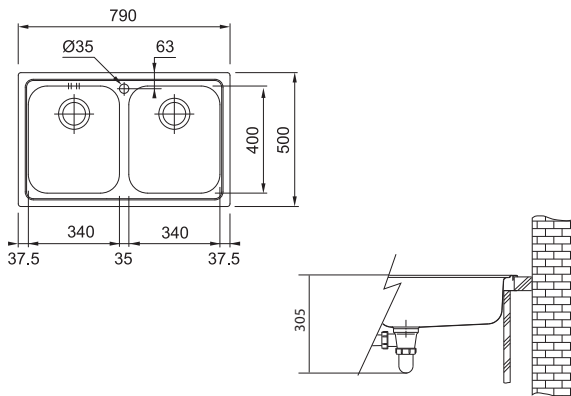

Spodní skříňka od 800 mm

Cena zahrnuje:

Sítkový ventil 3 1/2" s přepadem

Sítkový ventil 3 1/2"

Sifon pro úsporu místa 6/4" s odbočkou na myčku nádobí

Otvor pro baterii Ø 35 mm

101.0199.870

6 171 Kč (vč. DPH)

5 100 Kč (bez DPH)

240 € (vr. DPH)

Věnujte prosím pozornost sekci montáže a údržby nerezových dřezů na konci katalogu.

Model 2 (Odkapávací plocha vpravo), Model 7 (Odkapávací plocha vlevo)

Doplňky/Příslušenství

NOVÉ

Ke dřezům lze zakoupit doplňky ALL-IN v podobě setu 1, 2, 3 (viz. str. 292).

Miska LLX

Nerez

172 × 412 × 55 mm

112.0057.850

1 210 Kč (vč. DPH)

1 000 Kč (bez DPH)

47 € (vr. DPH)

Přípravná deska LLX

Bambus

280 × 532 × 33 mm

112.0595.334

847 Kč (vč. DPH)

700 Kč (bez DPH)

33 € (vr. DPH)

Miska LLX 651

Nerez

165 × 306 × 77 mm

112.0040.691

726 Kč (vč. DPH)

600 Kč (bez DPH)

28 € (vr. DPH)