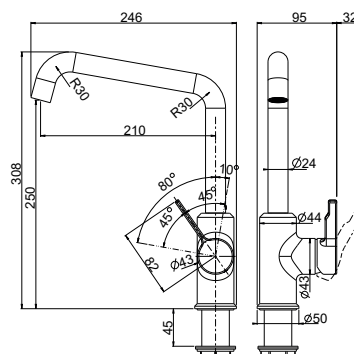

Kuchyňské baterie Tlakové

FP 5062 URBAN

Páková směšovací
Tlaková
Otočná 360°
Připojení **Hadičky 45 cm**
Průtok vody **12 l/min. (3 bar)**