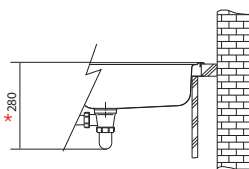

Onda Nerez

OLN 611-63

Rozměry **635 × 500 mm**

Výřez **615 × 480 mm**

Dřez **345 × 395 × 160 mm**

Nerez

Spodní skříňka od 450 mm

Cena zahrnuje: