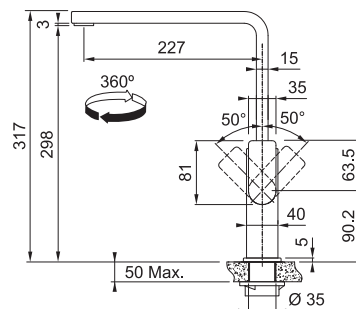

Tlaková

Otočná 360°

Hranatá základna 4,7 × 4,7 cm

Připojení Hadičky 45 cm

Průtok vody 13 l/min. (3 bar)

Laminární průtok vody

FC 7852.501 MYTHOS
Celonerez

115.0547.852