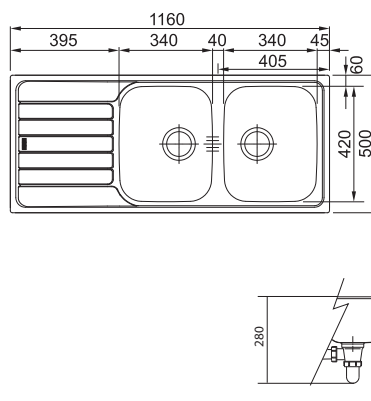

Spodní skříňka od 800 mm

Cena zahrnuje:

Sítkový ventil 3 1/2" s přepadem

Sítkový ventil 3 1/2"

Sifon pro úsporu místa 6/4" s odbočkou na myčku nádobí

Možnost objednat otvor pro baterii a pro otočný knoflík sítk. ventilu

101.0504.083

5 566 Kč (vč. DPH)

4 600 Kč (bez DPH)

216 € (vr. DPH)

Věnujte prosím pozornost sekci montáže a údržby nerezových dřezů na konci katalogu.

Doplňky/Příslušenství

NOVĚ

Ke dřezům lze zakoupit doplňky ALL-IN v podobě setu 1, 2, 3 (viz. str. 292).

Přípravná deska SKX
Bambus

280 × 532 × 33 mm

112.0595.334

847 Kč (vč. DPH)

700 Kč (bez DPH)

33 € (vr. DPH)

Miska SKX 651

Nerez

187 × 297 × 72 mm

112.0461.942

968 Kč (vč. DPH)

800 Kč (bez DPH)

38 € (vr. DPH)

Doporučené čisticí prostředky

Čisticí pasta Twister

Obsah **125 ml, 112.0007.715**

194 Kč (vč. DPH)

160 Kč (bez DPH)

7,50 € (vr. DPH)