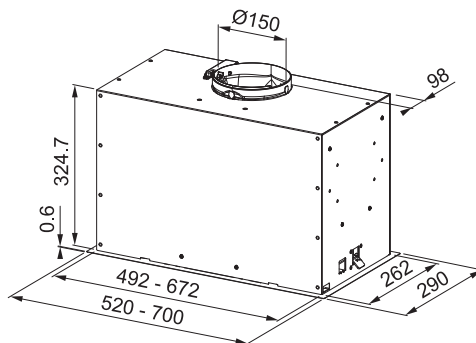

Odsavače par Vestavné

Vestavný odsavač par **BOX EVO** NOVÉ
K zabudování do skříňky

70 52 3±

FBFE XS A70

Nerez

70 cm

305.0665.361

11 979 Kč (vč. DPH)

9 900 Kč (bez DPH)

465 € (vr. DPH)

FBFE XS A52

Nerez

52 cm

305.0665.359

11 374 Kč (vč. DPH)

9 400 Kč (bez DPH)

442 € (vr. DPH)

Hodnoty hluku (Akustický výkon/Tlak)

Podle normy EN 60704-3

Hodnoty výkonu

Při vnějším odtahu podle normy EN 61591

FBFE XS A70

1. st. 47 dB(A)_{re1pW} 35 dB(A)_{re20µPa} 280 m³/h

2. st. 57 dB(A)_{re1pW} 45 dB(A)_{re20µPa} 450 m³/h

3. st. 63 dB(A)_{re1pW} 51 dB(A)_{re20µPa} 570 m³/h

Int. 66 dB(A)_{re1pW} 54 dB(A)_{re20µPa} 670 m³/h

FBFE XS A52

1. st. 47 dB(A)_{re1pW} 35 dB(A)_{re20µPa} 280 m³/h

2. st. 57 dB(A)_{re1pW} 45 dB(A)_{re20µPa} 430 m³/h

3. st. 64 dB(A)_{re1pW} 52 dB(A)_{re20µPa} 540 m³/h

Int. 67 dB(A)_{re1pW} 55 dB(A)_{re20µPa} 620 m³/h

Výkon motoru 250/240 W

Stupně výkonu 3 + Int.

Průměr odtahu 150/120 mm

Energetická třída B

Montáž do skříňky

Montážní šířka:

FBFE XS A70: 70 cm

FBFE XS A52: 52 cm

Nerezový povrch

Tlačítkové ovládání

Štěrbínové odsávání

3 Stupně výkonu, Intenzivní stupeň

Omyvatelný kovový tukový filtr

Osvětlení **LED pásek 1 × 6 W, 3000 K**

S vnějším odtahem i s recirkulací

Hmotnost **9 kg**

Příslušenství

Pachové filtry s aktivním uhlím

UF 05 - 112.0016.755

363 Kč (vč. DPH)

300 Kč (bez DPH)

14 € (vr. DPH)

Pachové filtry s dlouhou životností s aktivním uhlím

(Lze 5-8 × umýt v myčce nádobí)

UF 11 - 112.0174.994

2 420 Kč (vč. DPH)

2 000 Kč (bez DPH)

94 € (vr. DPH)

Zpětná klapka Ø 150 mm

ZK 150 - 133.0056.646

399 Kč (vč. DPH)

330 Kč (bez DPH)

15 € (vr. DPH)

Zpětná klapka Ø 120 mm

ZK 120F - 112.0538.026

399 Kč (vč. DPH)

330 Kč (bez DPH)

15 € (vr. DPH)

Doporučené čisticí prostředky

Čisticí sprej Cooker Hood Cleaner

Obsah **250 ml, 112.0530.240**

363 Kč (vč. DPH)

300 Kč (bez DPH)

14 € (vr. DPH)