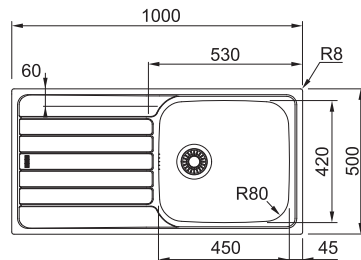

155 € (vr. DPH)

Věnujte prosím pozornost sekci montáže a údržby nerezových dřezů na konci katalogu.

SKX 611-100

Rozměry **1 000 × 500 mm**

Výřez **980 × 480 mm**

Dřez **450 × 420 × 160 mm**

Nerez

Spodní skříňka od 600 mm