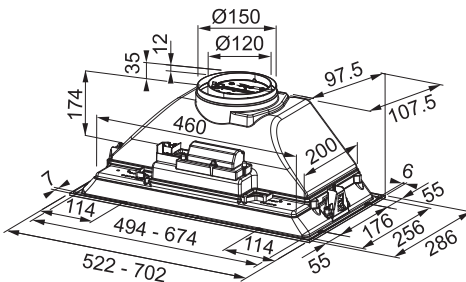

Obsah **250 ml, 112.0530.240**

363 Kč (vč. DPH)

300 Kč (bez DPH)

14 € (vr. DPH)

Odsavače par Vestavné

Vestavný odsavač par BOX
K zabudování do skříňky

FBI 525 XS HCS

FBI 705 XS HCS