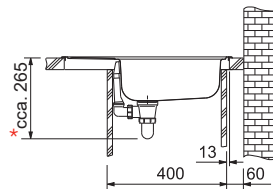

Rozměry **580 × 510 mm**

Výřez **560 × 490 mm**

Dřez **340 × 355 × 145 mm**

Nerez

Spodní skříňka od 400 mm

Cena zahrnuje:

Ventil 6/4" s přepadem

Sifon 6/4" s odbočkou na myčku nádobí