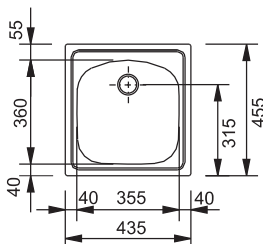

Věnujte prosím pozornost sekci montáže a údržby nerezových dřezů na konci katalogu.

ETN 610

Rozměry **435 × 455 mm**

Výřez **415 × 435 mm**

Dřez **355 × 360 × 140 mm**

Nerez

Spodní skříňka od 450 mm

Cena zahrnuje: