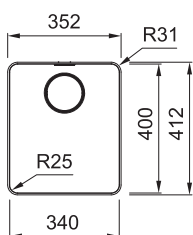

Mythos Nerez

Pro montáž do roviny

MYX 210/610-34

Easy Click knoflík
Nerez
Pro otvor $\varnothing$ 35 mm

Spodní skříňka od 450 mm

Rozměry **352 × 412 mm**

Výřez **346 × 406 mm (Rádus 28 mm)**

Vyfrézování drážky po celém obvodu výřezu o hloubce 1,5 - 2 mm (352,4 × 412,4 mm, R 31,2 mm)

Pro Easy Click nutný otvor do prac. desky $\varnothing$ 35 mm

Dřez **340 × 400 × 200 mm**

Nerez

Cena zahrnuje:

Easy click síťkový ventil 3 1/2" s přepadem a nerez. krytkou ventilu
Sifon pro úsporu místa 6/4" s odbočkou na myčku nádobí

127.0637.431

15 246 Kč (vč. DPH)
12 600 Kč (bez DPH)
593 € (vr. DPH)

Věnujte prosím pozornost sekci montáže a údržby nerezových dřezů na konci katalogu.

MYX 210/610-50

Easy Click knoflík
Nerez
Pro otvor $\varnothing$ 35 mm

Spodní skříňka od 600 mm

Rozměry **512 × 412 mm**

Výřez **506 × 406 mm (Rádus 28 mm)**

Vyfrézování drážky po celém obvodu výřezu o hloubce 1,5 - 2 mm (512,4 × 412,4 mm, R 31,2 mm)

Pro Easy Click nutný otvor do prac. desky $\varnothing$ 35 mm

Dřez **500 × 400 × 200 mm**

Nerez

Cena zahrnuje:

Easy click síťkový ventil 3 1/2" s přepadem a nerez. krytkou ventilu
Sifon pro úsporu místa 6/4" s odbočkou na myčku nádobí

127.0637.433

16 456 Kč (vč. DPH)
13 600 Kč (bez DPH)
640 € (vr. DPH)

Věnujte prosím pozornost sekci montáže a údržby nerezových dřezů na konci katalogu.

Doplňky/Příslušenství

NOVÉ

Miska MYX
Nerez/Černý plast
156,4 × 419 × 53,5 mm
112.0659.398
1 452 Kč (vč. DPH)
1 200 Kč (bez DPH)
56 € (vr. DPH)

Přípravná deska MYX
Kompozit. materiál Paperstone®
180 × 412 × 13 mm
112.0591.082
2 541 Kč (vč. DPH)
2 100 Kč (bez DPH)
99 € (vr. DPH)

Rolovací rošt MYX
Nerez
267 × 424 × 12 mm
112.0591.081
1 573 Kč (vč. DPH)
1 300 Kč (bez DPH)
61 € (vr. DPH)

Odkapávací táč MYX
Nerez/Černý plast
298 × 412 × 17 mm
112.0602.288
2 904 Kč (vč. DPH)
2 400 Kč (bez DPH)
113 € (vr. DPH)