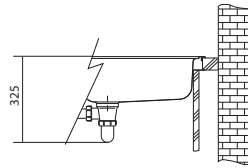

Maris Fragranit+

MRG 610-37 RTL **NOVÉ**

Rozměry **410 × 510 mm**

Výřez **390 × 498 mm (Rádus 15 mm)**

Dřez **370 × 400 × 200 mm**

Spodní skříňka **od 450 mm**

Přichytky Fast-Fix

Cena zahrnuje: