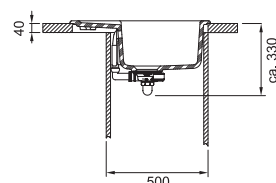

Rozměry 620 × 510 mm

Výřez 600 × 490 mm (Rádus 20 mm)

Dřez 351 × 420 × 200 mm

Cena zahrnuje:

Easy Click síťkový ventil 3 1/2" s přepadem

Otvor pro baterii Ø 35 mm a pro Easy click knoflík Ø 35 mm

Dřez je bez sifonu