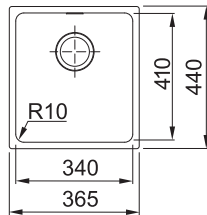

Rozměry **525 × 440 mm**

Výřez **Šablona v elektronické podobě ke stažení na www.franke.cz v sekci**

Technická dokumentace

Dřez **500 × 410 × 200 mm**

Černá

125.0363.789

Šedá

125.0582.205

Bílá

125.0363.788

Věnujte prosím pozornost sekci montáže a údržby Tectonite® dřezů na konci katalogu.

Spodní skříňka od 450 mm