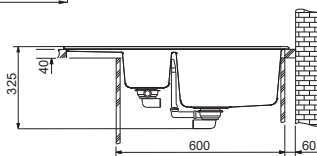

MRG 651-78

Rozměry **780 × 500 mm**

Výřez **760 × 480 mm**

Dřezy **350 × 425 × 200 mm**

160 × 302 × 130 mm

Spodní skříňka od 600 mm

Cena zahrnuje:

Sítkový ventil 3 1/2" s přepadem