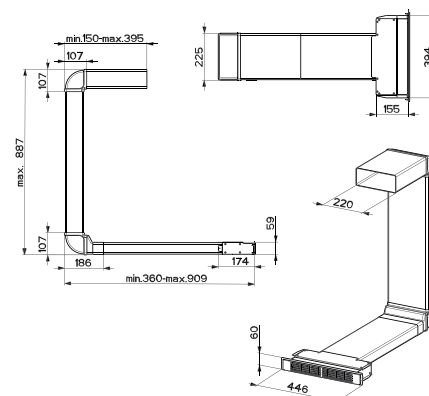

Sada pro recirkulaci přes mřížku
112.0539.568