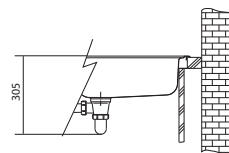

MRX 210/610-50 TL

Plochý okraj

Rozměry **530 × 510 mm**

Výřez **Dle šablony**

Dřez **500 × 400 × 180 mm**

Rádus 16 mm

Nerez

Spodní skříňka od 600 mm