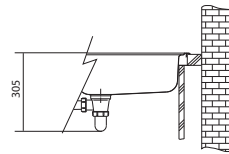

Výřez **Dle šablony**

Dřez **400 × 400 × 180 mm**

Rádus 16 mm

Nerez

Spodní skříňka od 500 mm

Rádus 16 mm

Přichytky Fast-Fix

Cena zahrnuje: