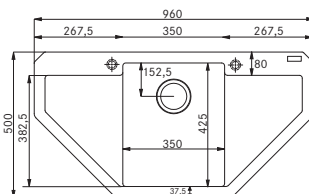

Spodní rohová skříňka 900 × 900 mm nebo 1 050 × 1 050 mm

Cena zahrnuje:

Sítkový ventil 3 1/2" s přepadem

Sifon pro úsporu místa 6/4" s odbočkou na myčku nádobí

2 Místa pro vyvrtání otvoru

Možnost umístit dávkovač saponátu (viz. str. 231- 233)

8 954 Kč (vč. DPH)
7 400 Kč (bez DPH)
348 € (vr. DPH)

Doplňky/Příslušenství

NOVĚ

Ke dřezům lze zakoupit doplňky ALL-IN v podobě setu 1, 2, 3 (viz. str. 292) a dále také matné černé příslušenství (viz. str. 29).

Miska MRG
Nerez/Černý plast
156 × 439 × 54 mm

112.0066.060

2 541 Kč (vč. DPH)

2 100 Kč (bez DPH)

99 € (vr. DPH)

Miska MRG

Šedý plast

181 × 440 × 92 mm

112.0538.950

363 Kč (vč. DPH)

300 Kč (bez DPH)

14 € (vr. DPH)

Přípravná deska MRG

Bambus

280 × 532 × 33 mm

112.0595.334

847 Kč (vč. DPH)

700 Kč (bez DPH)

33 € (vr. DPH)

Miska MRG 651

Nerez

150 × 325 × 80 mm

112.0057.214

1 210 Kč (vč. DPH)

1 000 Kč (bez DPH)

47 € (vr. DPH)

Rolovací rošt MRG 651

Nerez

366 × 326 × 9 mm

112.0075.642

1 089 Kč (vč. DPH)

900 Kč (bez DPH)

42 € (vr. DPH)

Věnujte prosím pozornost sekci montáže a údržby Fragranit+ dřezů na konci katalogu.