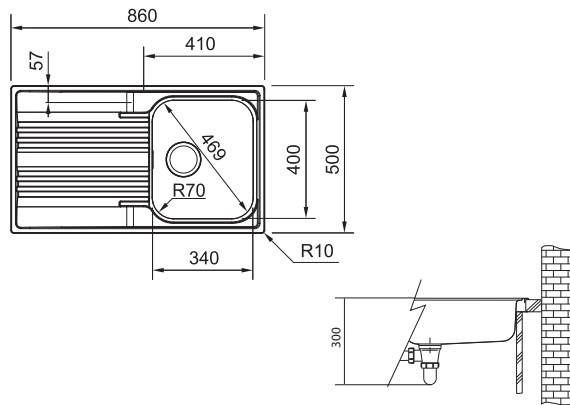

Spodní skříňka od 450 mm

Cena zahrnuje:

Sítkový ventil 3 1/2" s přepadem

Sifon pro úsporu místa 6/4" s odbočkou na myčku nádobí

Možnost objednat otvor pro baterii a pro otočný knoflík sít. ventilu

101.0395.016

4 840 Kč (vč. DPH)

4 000 Kč (bez DPH)

188 € (vr. DPH)

Věnujte prosím pozornost sekci montáže a údržby nerezových dřezů na konci katalogu.