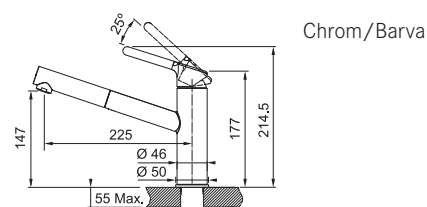

Chrom/Barva

Chrom
FC 3055.031 ORBIT

NOVÉ

Onyx

FC 3055.071
115.0623.057

Matná
černá

FC 3055.901
115.0659.965

Šedý
kámen

FC 3055.084
115.0623.141

Bílá-
led

FC 3055.094
115.0623.139

Sahara

FC 3055.082
115.0623.059

Pískový
melír

FC 3055.085
115.0623.136

Kašmír

FC 3055.424
115.0623.147

115.0623.055 **3 993 Kč (vč. DPH)**
3 300 Kč (bez DPH)
155 € (vr. DPH)

4 961 Kč (vč. DPH)
4 100 Kč (bez DPH)
192 € (vr. DPH)

Chrom/Barva
(Barva - nástřík)
FC 3055.xxx ORBIT