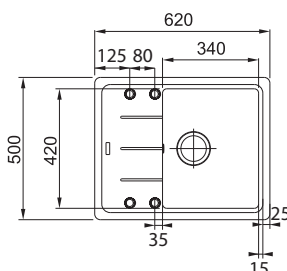

Spodní skříňka od 450 mm

Cena zahrnuje:

Sítkový ventil 3 1/2" s přepadem

Sifon pro úsporu místa 6/4" s odbočkou na myčku nádobí

4 Místa pro vyvrtání otvoru

Možnost umístit dávkovač saponátu (viz. str. 231- 233)

Pozor! Umístění dávkovače do skříňky od 600 mm

5 687 Kč (vč. DPH)

4 700 Kč (bez DPH)

221 € (vr. DPH)

Doplňky/Příslušenství

NOVĚ

Ke dřezům lze zakoupit doplňky ALL-IN v podobě setu 1, 2, 3 (viz. str. 292) a dále také matné černé příslušenství (viz. str. 29).

Miska BFG

Šedý plast

181 × 440 × 92 mm

112.0538.950

363 Kč (vč. DPH)

300 Kč (bez DPH)

14 € (vr. DPH)

Přípravná deska BFG

Bambus

280 × 532 × 33 mm

112.0595.334

847 Kč (vč. DPH)

700 Kč (bez DPH)

33 € (vr. DPH)

Pozor! Baterie je umístěna ve vypádané odkapávací ploše a je mírně nakloněna.