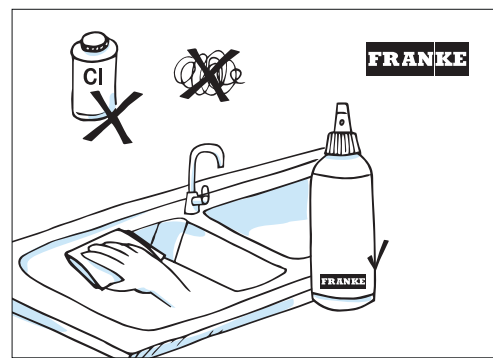

Ze sortimentu čistících prostředků Franke doporučujeme použít: speciální čistící sprej **FRANKE Colored Sink Cleaner** (viz. str. 318) v kombinaci s univerzálním hadříkem **FRANKE Microfiber Care Cloth** (viz. str. 318).

Stopy od používání kovových předmětů a nádobí (černé tečky/čáry) není možné odstranit jemnými prostředky. Doporučujeme použít speciální tekutý čistič na nerez, leštadlo na karoserie aut nebo čistič na sklokeramické desky.

Jak často?

Povrch výrobku čistěte pravidelně nebo okamžitě, když je znečištěn. Pokud není čištění prováděno dost často a pravidelně, znečištění např. od vodního kamene, prostředku na mytí nádobí, zbytky jídla, rez nebo plíseň se stanou viditelnými a mnohem obtížněji odstranitelnými.

Jak?

- Čistěte povrch jemnou mikro utěrkou a teplou vodou.
- Pro odstranění odolného znečištění počkejte několik minut, až začne čistící prostředek působit. Držte se doporučení výrobce čističe.
  TIP! Výhoda použití gelových nebo pěnových prostředků je v tom, že velmi dobře přilnou i na svislé povrchy. Můžete také namočit mikro utěrku do čistícího prostředku a přiložit na znečištěné místo.
- Důkladně opláchněte teplou vodou, abyste odstranili všechny zbytky použitého čistícího prostředku.
- Vytřete dřež do sucha.