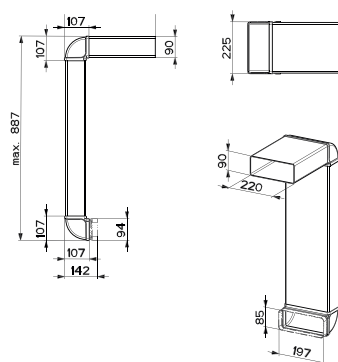

Sada pro vnější odtah
112.0539.569