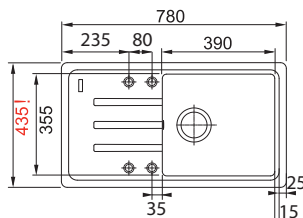

Rozměry **780 × 435 mm**

Výřez **760 × 415 mm (Rádus 20 mm)**

Dřez **390 × 355 × 200 mm**

Spodní skříňka **od 500 mm**