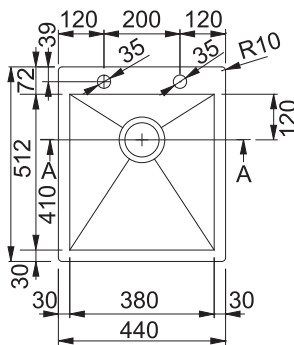

Spodní skříňka od 450 mm

Cena zahrnuje:

Otočný síťový ventil 3 1/2" s přepadem

Sifon pro úsporu místa 6/4" s odbočkou na myčku nádobí

Otvor pro baterii $\varnothing$ 35 mm a pro otočný knoflík $\varnothing$ 35 mm

127.0203.470

13 673 Kč (vč. DPH)

11 300 Kč (bez DPH)

530 € (vr. DPH)

Věnujte prosím pozornost sekci montáže a údržby nerezových dřezů na konci katalogu.