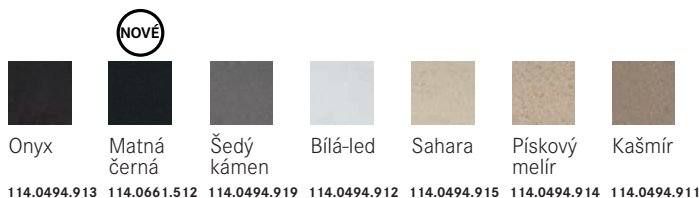

Basis Fragranit+

BFG 611-86

Rozměry **860 × 500 mm**

Výřez **840 × 480 mm (Rádus 20 mm)**

Dřez **340 × 420 × 200 mm**

Spodní skříňka **od 450 mm**

Cena zahrnuje:

Sítkový ventil 3 1/2" s přeřadem

Sífon pro úsporu místa 6/4" s odbočkou na myčku nádobí

6 776 Kč (vč. DPH)
5 600 Kč (bez DPH)
263 € (vr. DPH)

Věnujte prosím pozornost sekci montáže a údržby Fragranit+ dřezů na konci katalogu.

Doplňky/Příslušenství

NOVÉ

Ke dřezům lze zakoupit doplňky ALL-IN v podobě setu 1, 2, 3 (viz. str. 292) a dále také matné černé příslušenství (viz. str. 29).

Miska BFG
Šedý plast
181 × 440 × 92 mm
112.0538.950
363 Kč (vč. DPH)
300 Kč (bez DPH)
14 € (vr. DPH)

Přípravná deska BFG
Bambus
280 × 532 × 33 mm
112.0595.334
847 Kč (vč. DPH)
700 Kč (bez DPH)
33 € (vr. DPH)

Pozor! Baterie je umístěna ve vyspádané odkapávací ploše a je mírně nakloněna.