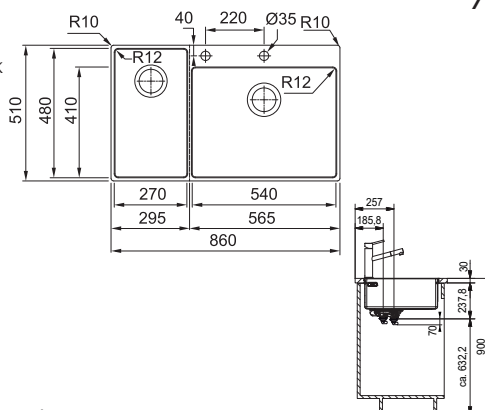

Rozměry 860 × 510 mm

Výřez 840 × 490 mm (Rádus 10 mm)

Dřezy 540 × 410 × 200 mm

270 × 480 × 200 mm

Nerez

Cena zahrnuje:

Doplňky: Miska, dřevěná přípravná deska, plastová přípravná deska, 3 nože vč. dřevěného držáku, odkapávač na nádobí, víko Easy Click síťový ventil 3 1/2" s přepadem a nerez. krytkou ventilu
Síťový ventil 3 1/2" s přepadem
Sifon pro úsporu místa 6/4" s odbočkou na myčku nádobí
Otvor pro baterii Ø 35 mm a pro Easy Click knoflík Ø 35 mm