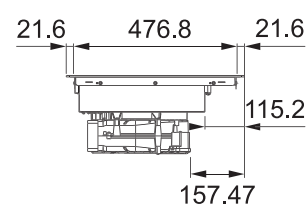

ODSAVAČ PAR I INDUKCE
JSOU PERFEKTNĚ INTEGROVÁNY.
ODSÁVÁNÍ JE AKTIVOVÁNO AUTOMATICKY,
JAKMILE JE VARNÁ DESKA V PROVOZU.

Inspirativní video -
Odsavače par
v indukční varné
desce

Video - Benefity tohoto
odsavače par

Montážní video

Sada pro vnější odtah
112.0539.569

Sada pro recirkulaci přes mřížku
112.0539.570

Sada pro recirkulaci přes mřížku
112.0539.568