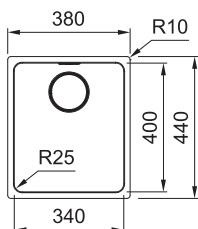

Spodní skříňka od 450 mm

Rozměry **380 × 440 mm**

Výřez **340 × 400 mm (Rádius 25 mm)**

Pro Easy Click nutný otvor do prac. desky $\varnothing$ 35 mm

Dřez **340 × 400 × 200 mm**

Nerez

Cena zahrnuje:

Easy click síťový ventil 3 1/2" s přepadem a nerez. krytkou ventilu
Sifon pro úsporu místa 6/4" s odbočkou na myčku nádobí

122.0637.419

11 374 Kč (vč. DPH)
9 400 Kč (bez DPH)
442 € (vr. DPH)

Věnujte prosím pozornost sekci montáže a údržby nerezových dřezů na konci katalogu.