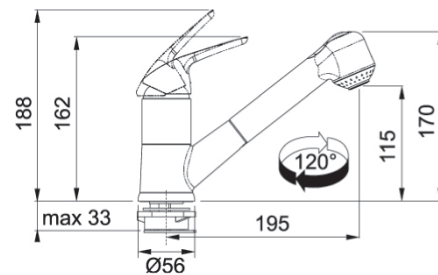

Detail páky

FN 0642.031 ECO
Chrom

115.0380.642 3 630 Kč (vč. DPH)
3 000 Kč (bez DPH)
140 € (vr. DPH)