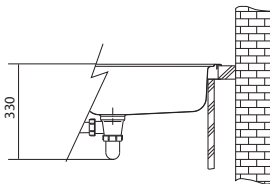

Spodní skříňka od 450 mm

Cena zahrnuje:

Otočný síťový ventil 3 1/2" s přepadem

Sifon pro úsporu místa 6/4" s odbočkou na myčku nádobí

Otvor pro baterii $\varnothing$ 35 mm a pro otočný knoflík $\varnothing$ 35 mm

127.0203.470

13 673 Kč (vč. DPH)

11 300 Kč (bez DPH)

530 € (vr. DPH)

Věnujte prosím pozornost sekci montáže a údržby nerezových dřezů na konci katalogu.