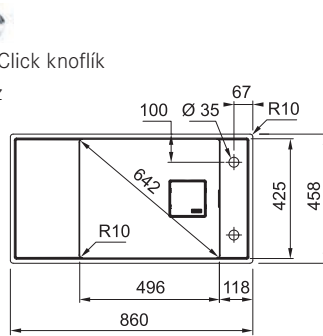

Cena zahrnuje:

Rolovací rošt na odkapávací plochu

Easy Click síťový ventil 3 1/2" s přepadem a nerez. krytkou ventilu

Sifon pro úsporu místa 6/4" s odbočkou na myčku nádobí

13 915 Kč (vč. DPH)
11 500 Kč (bez DPH)
540 € (vr. DPH)

Cena včetně rol. roštu

Doplňky/Příslušenství

NOVĚ

Ke dřezům lze zakoupit doplňky ALL-IN v podobě setu 1, 2, 3 (viz. str. 292).

Rolovací rošt na odkapávací plochu FSG

Nerez

220 × 400 mm

112.0520.938

V ceně dřezu

Miska FSG

Nerez/Černý plast

156 × 439 × 54 mm

112.0066.060

2 541 Kč (vč. DPH)

2 100 Kč (bez DPH)

99 € (vr. DPH)

Easy Click knoflík FSG

Chrom

112.0611.460

1 089 Kč (vč. DPH)

900 Kč (bez DPH)

42 € (vr. DPH)

Doporučené čisticí prostředky

Čisticí sprej Colored Sink Cleaner

Obsah **250 ml**, **112.0530.238**

290 Kč (vč. DPH)

240 Kč (bez DPH)

11 € (vr. DPH)

Dřez FSG 211/111 Matná černá,
baterie FC 7852.502 MYTHOS Celonerez Černá (Str. 213)
a miska 112.0066.060