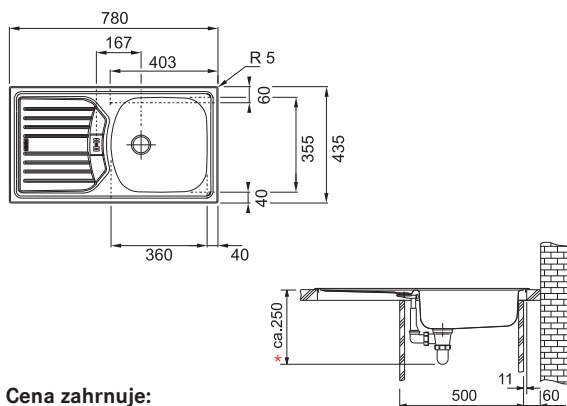

Rozměry **780 × 435 mm**

Výřez **760 × 415 mm**

Dřez **360 × 355 × 140 mm**

Nerez

Spodní skříňka **od 500 mm**,
po úpravě skříňky i **od 450 mm**