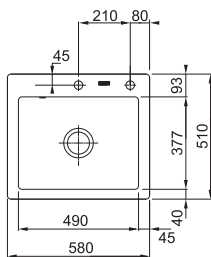

Mythos Fraceram®

MTK 610-58 NA OBJEDNÁNÍ

Easy Click knoflík
Nerez

Rozměry **580 × 510 mm**

Výřez **560 × 490 mm (Rádus 10 mm)**

Dřez **490 × 377 × 190 mm**

Spodní skříňka od 600 mm

Cena zahrnuje:

Easy Click síťový ventil 3 1/2" s přepadem

Otvor pro baterii Ø 35 mm a pro Easy click knoflík Ø 35 mm

Dřez je bez sifonu

Onyx

124.0335.851

Anthrazit
matt

124.0380.250

16 577 Kč (vč. DPH)

13 700 Kč (bez DPH)

645 € (vr. DPH)

Graphit

124.0335.850

Glacier

124.0335.706

14 520 Kč (vč. DPH)

12 000 Kč (bez DPH)

565 € (vr. DPH)

Věnujte prosím pozornost sekci montáže a údržby Fraceram® dřezů na konci katalogu.

Doplňky/Příslušenství

NOVĚ

Ke dřezům lze zakoupit doplňky ALL-IN v podobě setu 1, 2, 3 (viz. str. 292).

Rolovací rošt MTK

Nerez

468 × 420 × 9 mm

112.0030.882

1 452 Kč (vč. DPH)

1 200 Kč (bez DPH)

56 € (vr. DPH)

Sifon pro úsporu místa včetně odbočky na myčku nádobí

112.0066.085/1325.00

182 Kč (vč. DPH)

150 Kč (bez DPH)

7 € (vr. DPH)