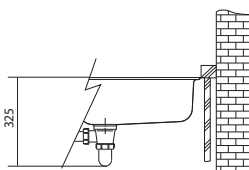

Spodní skříňka od 600 mm

Rozměry **540 × 440 mm**

Výřez **500 × 400 mm (Rádius 25 mm)**

Pro Easy Click nutný otvor do prac. desky $\varnothing$ 35 mm

Dřez **500 × 400 × 200 mm**

Nerez

Cena zahrnuje:

Easy click síťový ventil 3 1/2" s přepadem a nerez. krytkou ventilu
Sifon pro úsporu místa 6/4" s odbočkou na myčku nádobí

122.0637.420

12 705 Kč (vč. DPH)
10 500 Kč (bez DPH)
494 € (vr. DPH)

Věnujte prosím pozornost sekci montáže a údržby nerezových dřezů na konci katalogu.