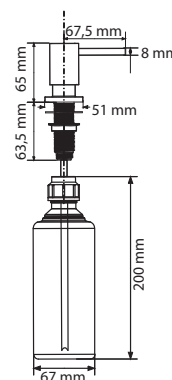

Chrom

119.0281.893 **2 904 Kč (vč. DPH)**
2 400 Kč (bez DPH)
113 € (vr. DPH)