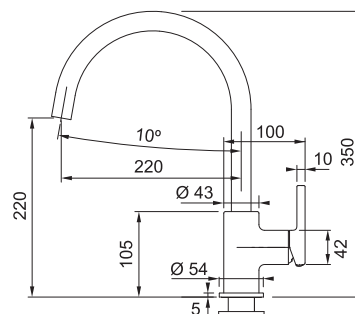

Chrom

FC 6018.031 LINA

115.0626.018

3 025 Kč (vč. DPH)
2 500 Kč (bez DPH)
117 € (vr. DPH)

Barva

(Barevný nástřik)

FC 6018.xxx LINA

Onyx

FC 6018.071

115.0626.020

Matná
černá*

FC 6018.901

115.0626.019

Šedý
kámen

FC 6018.084

115.0626.022

Bílá-
led

FC 6018.094

115.0626.024

Sahara

FC 6018.082

115.0626.025

Pískový
melír

FC 6018.085

115.0626.026

Kašmír

FC 6018.424

115.0626.028

3 267 Kč (vč. DPH)
2 700 Kč (bez DPH)
127 € (vr. DPH)