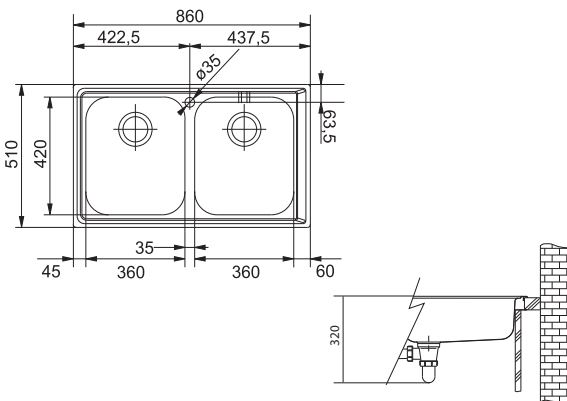

Rozměry **860 × 510 mm**

Výřez **840 × 490 mm**

Dřezy **2 × 360 × 420 × 200 mm**

Nerez

Spodní skříňka od 800 mm