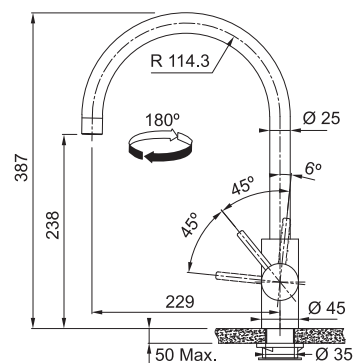

Kuchyňské baterie Tlakové Celonerez

FC 0044 EOS NEO

Není vhodná pro montáž do nerezových dřezů

Páková směšovací
Tlaková
Otočná 180°
Připojení **Hadičky 45 cm**
Průtok vody **12 l/min. (3 bar)**
Laminární průtok vody

	FC 0044.501 EOS NEO Celonerez	115.0590.044	6 171 Kč (vč. DPH) 5 100 Kč (bez DPH) 240 € (vr. DPH)
	FC 0044.502 EOS NEO Celonerez Černá (PVD coating)	115.0613.590	7 139 Kč (vč. DPH) 5 900 Kč (bez DPH) 277 € (vr. DPH)
	FC 0044.504 EOS NEO Celonerez Zlatá (PVD coating)	115.0628.252	7 744 Kč (vč. DPH) 6 400 Kč (bez DPH) 300 € (vr. DPH)
	FC 0044.505 EOS NEO Celonerez Měděná (PVD coating)	115.0628.251	7 744 Kč (vč. DPH) 6 400 Kč (bez DPH) 300 € (vr. DPH)
	FC 0044.503 EOS NEO Celonerez Antracit (PVD coating)	115.0628.253	7 744 Kč (vč. DPH) 6 400 Kč (bez DPH) 300 € (vr. DPH)