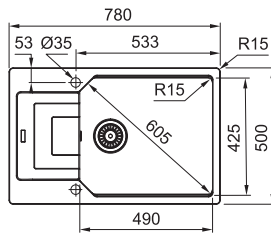

Spodní skříňka od 600 mm

Přichytky Fast-Fix

Cena zahrnuje:

Vymezovací podložku pro montáž kuchyňské baterie

Sítkový ventil 3 1/2" s přepadem

Sífon pro úsporu místa 6/4" s odbočkou na myčku nádobí

7 139 Kč (vč. DPH)
5 900 Kč (bez DPH)
277 € (vr. DPH)

Věnujte prosím pozornost sekci montáže a údržby Fragranit+ dřezů na konci katalogu.