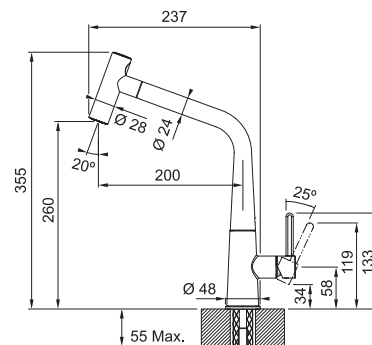

Přepínání
Sprcha/Proud
Vypínání

	FG 5188.031 ICON Chrom	115.0625.188	11 374 Kč (vč. DPH) 9 400 Kč (bez DPH) 442 € (vr. DPH)
	FG 5188.149 ICON Nerez (Povrchová úprava)	115.0625.189	13 310 Kč (vč. DPH) 11 000 Kč (bez DPH) 517 € (vr. DPH)
	FG 5188.901 ICON Matná černá (Barevný nástřik)	115.0625.190	13 310 Kč (vč. DPH) 11 000 Kč (bez DPH) 517 € (vr. DPH)