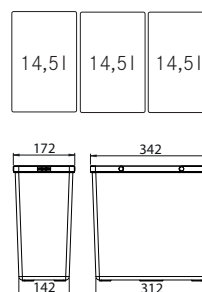

1 452 Kč (vč. DPH)

1 200 Kč (bez DPH)

56 € (vr. DPH)

Doporučené plnovýsuvy
BLUM, GRASS, HETTICH

Easysort 600-3-0

Spodní skříňka 600 mm

Min. montážní prostor 564 × 378 × 343 mm

Třídění odpadků **Třídruhové**