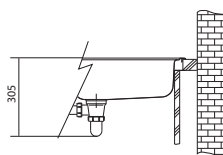

Rozměry **440 × 440 mm**

Výřez **Dle šablony**

Dřez **400 × 400 × 180 mm**

Rádus 16 mm

Nerez

Spodní skříňka od 500 mm

Rádus 16 mm

Přichytky Fast-Fix