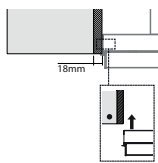

Výklopná skleněná lišta pro ochranu
hrany dvířek před párou