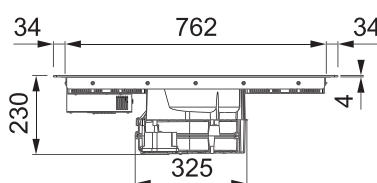

ODSAVAČ PAR I INDUKCE
JSOU PERFEKTNĚ INTEGROVÁNY.
ODSÁVÁNÍ JE AKTIVOVÁNO AUTOMATICKY,
JAKMILE JE VARNÁ DESKA V PROVOZU.

Inspirativní video -
Odsavače par
v indukční varné
desce

Video - Benefity tohoto
odsavače par

Montážní video

Sada pro vnější odtah
112.0539.569

Sada pro recirkulaci přes mřížku
112.0539.570

Sada pro recirkulaci přes mřížku
112.0539.568