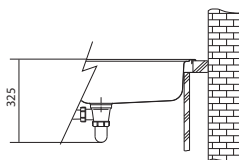

Rozměry **780 × 500 mm**

Výřez **760 × 480 mm**

Dřez **490 × 425 × 200 mm**

Spodní skříňka od 600 mm