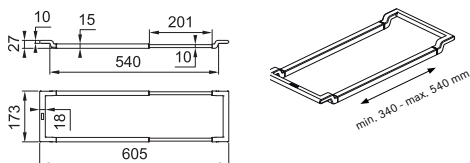

112.0655.483

4 840 Kč (vč. DPH)
4 000 Kč (bez DPH)
189 € (vr. DPH)

DÍKY TELESKOPICKÉMU DRŽÁKU MŮŽETE
SET UMÍSTIT NA DÉLKU I ŠÍŘKU VANY DŘEZU

ALL-IN - Náhradní díly

DOSTUPNÉ OD 6/2022

Teleskopický držák

Nerez/Černý plast, 173 × 605 × 27 mm,
Rozsah 340 - 540 mm, Nosnost držáku 10 kg