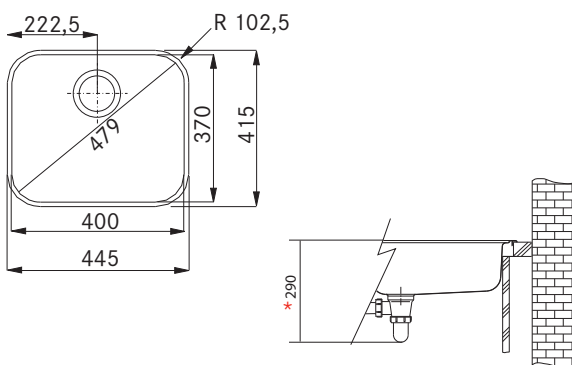

QAX 610

Rozměry **445 × 415 mm**

Výřez **Dle dřezu**

Výřez pro dřez provedete obkreslením dřezu a ubráním 1 cm z každé obvodové strany

Dřez: **400 × 370 × 170 mm**

Nerez

Spodní skříňka **od 500 mm,**
po úpravě skříňky i **od 450 mm**