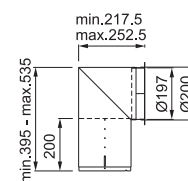

Teleskopický komínek

Pro vnější odťah

Výška 395 až 535 mm

Nerez - 112.0549.122

6 897 Kč (vč. DPH)

5 700 Kč (bez DPH)

268 € (vr. DPH)