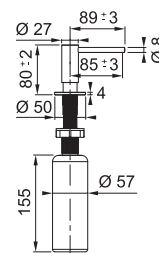

Celonerez	112.0625.483	1 936 Kč (vč. DPH) 1 600 Kč (bez DPH) 75 € (vr. DPH)
	Celonerez Černá (PVD coating)	112.0625.484	1 936 Kč (vč. DPH) 1 600 Kč (bez DPH) 75 € (vr. DPH)
	Celonerez Zlatá (PVD coating)	112.0625.487	1 936 Kč (vč. DPH) 1 600 Kč (bez DPH) 75 € (vr. DPH)
	Celonerez Měděná (PVD coating)	112.0625.486	1 936 Kč (vč. DPH) 1 600 Kč (bez DPH) 75 € (vr. DPH)
	Celonerez Antracit (PVD coating)	112.0625.485	1 936 Kč (vč. DPH) 1 600 Kč (bez DPH) 75 € (vr. DPH)