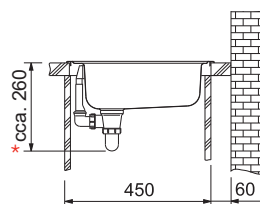

Věnujte prosím pozornost sekci montáže a údržby nerezových dřezů na konci katalogu.

ETN 610

Rozměry **435 × 455 mm**

Výřez **415 × 435 mm**

Dřez **355 × 360 × 140 mm**

Nerez

Spodní skříňka od 450 mm

Cena zahrnuje: