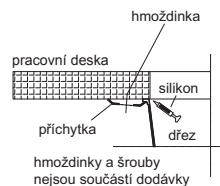

Kubus 2 Fragranit+

Pro spodní montáž

KNG 110-37

Rozměry **410 × 460 mm**

Výřez **370 × 420 mm (Rádus 10 mm)**

Dřez **370 × 420 × 200 mm**

Onyx 125.0670.900 Matná černá 125.0670.899 Šedý kámen 125.0671.880 Bílá-led 125.0672.041 Kašmír 125.0671.879

Věnujte prosím pozornost sekci montáže a údržby Fragranit+ dřezů na konci katalogu.

KNG 110-52

Rozměry **560 × 460 mm**

Výřez **520 × 420 mm (Rádus 10 mm)**

Dřez **520 × 420 × 200 mm**

125.0641.392 125.0670.898 125.0641.422 125.0641.421 125.0671.878

Věnujte prosím pozornost sekci montáže a údržby Fragranit+ dřezů na konci katalogu.

Spodní skříňka od 450 mm

Cena zahrnuje:

Sítkový ventil 3 1/2" s přepadem a nerez. krytkou ventilu

Dřez je bez sifonu

8 833 Kč (vč. DPH)
7 300 Kč (bez DPH)
343 € (vr. DPH)

Spodní skříňka od 600 mm

Cena zahrnuje:

Sítkový ventil 3 1/2" s přepadem a nerez. krytkou ventilu

Dřez je bez sifonu

9 317 Kč (vč. DPH)
7 700 Kč (bez DPH)
362 € (vr. DPH)

Doplňky/Příslušenství

NOVÉ

Ke dřezům lze zakoupit doplňky ALL-IN v podobě setu 1, 2, 3 (viz. str. 292).

Miska KNG

Nerez/Černý plast

156 × 439 × 54 mm

112.0066.060

2 541 Kč (vč. DPH)

2 100 Kč (bez DPH)

99 € (vr. DPH)

NOVÉ

Přípravná deska KNG

Dřevo, 230 × 442 × 23 mm

112.0654.748

1 936 Kč (vč. DPH)

1 600 Kč (bez DPH)

75 € (vr. DPH)

Rolovací rošt KNG

Nerez, 298 × 410 × 9 mm

112.0256.867

1 210 Kč (vč. DPH)

1 000 Kč (bez DPH)

47 € (vr. DPH)

Odkapávací táč KNG

Nerez/Černý plast

326 × 440 × 22 mm

112.0204.360

3 025 Kč (vč. DPH)

2 500 Kč (bez DPH)

117 € (vr. DPH)

Otočný sítkový ventil KNG

112.0338.631

968 Kč (vč. DPH)

800 Kč (bez DPH)

38 € (vr. DPH)

Easy Click knoflík KNG

Nerez, Pro otvor Ø 35 mm

133.0391.835

1 089 Kč (vč. DPH)

900 Kč (bez DPH)

42 € (vr. DPH)

Easy Click knoflík KNG

Chrom, Pro otvor Ø 35 mm

112.0611.460

1 089 Kč (vč. DPH)

900 Kč (bez DPH)

42 € (vr. DPH)

Sifony viz. strana 313

147