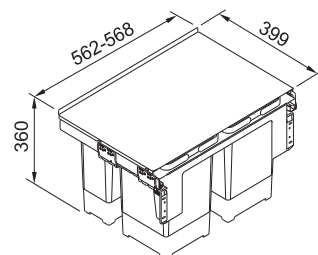

Spodní skříňka 600 mm