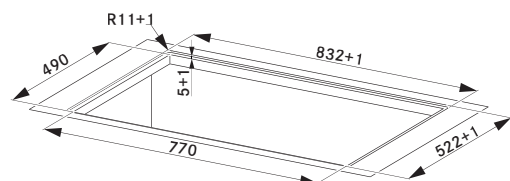

ODSAVAČ PAR I INDUKCE JSOU PERFEKTNĚ INTEGROVÁNY.
ODSÁVÁNÍ JE AKTIVOVÁNO AUTOMATICKY,
JAKMILE JE VARNÁ DESKA V PROVOZU.

Odsavač par v indukční varné desce FMA 839 HI