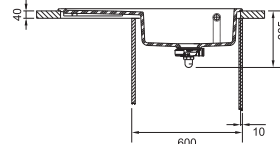

Rozměry **1 000 × 510 mm**

Výřez **980 × 490 mm (Rádus 10 mm)**

Dřez **492 × 372 × 190 mm**

Spodní skříňka od 600 mm

Easy Click knoflík
Nerez