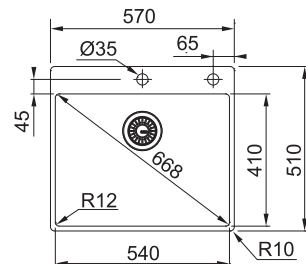

Spodní skříňka od 600 mm

Rádus 12 mm

Přichytky Fast-Fix

Cena zahrnuje:

Otočný síťový ventil 3 1/2" s přepadem

Sifon pro úsporu místa 6/4" s odbočkou na myčku nádobí

Otvor pro baterii Ø 35 mm a pro otočný knoflík Ø 35 mm

127.0369.295

16 335 Kč (vč. DPH)

13 500 Kč (bez DPH)

635 € (vr. DPH)

Věnujte prosím pozornost sekci montáže a údržby nerezových dřezů na konci katalogu.

Doplňky/Příslušenství

Andy Chef

Nerez/Černý plast

133 × 408 × 200 mm

112.0619.946

9 922 Kč (vč. DPH)

8 200 Kč (bez DPH)

386 € (vr. DPH)

Miska BXX

Nerez/Černý plast

156 × 429 × 54 mm

112.0394.981

1 694 Kč (vč. DPH)

1 400 Kč (bez DPH)

66 € (vr. DPH)

Přípravná deska BXX

Černý plast, 180 × 429 × 24 mm

112.0539.120

1 573 Kč (vč. DPH)

1 300 Kč (bez DPH)

61 € (vr. DPH)

Rolovací rošt BXX

Nerez, 468 × 440 × 9 mm

112.0080.355

1 573 Kč (vč. DPH)

1 300 Kč (bez DPH)

61 € (vr. DPH)

Odkapávací táč BXX

Nerez/Černý plast

326 × 440 × 22 mm

112.0204.360

3 025 Kč (vč. DPH)

2 500 Kč (bez DPH)

117 € (vr. DPH)

Otočný knoflík BXX, Chrom

133.0301.743

726 Kč (vč. DPH)

600 Kč (bez DPH)

28 € (vr. DPH)