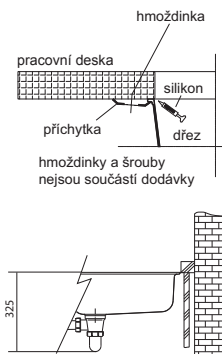

Cena zahrnuje:

Easy Click síťový ventil 3 1/2" s přepadem a nerez. krytkou ventilu

Dřez je bez sifonu