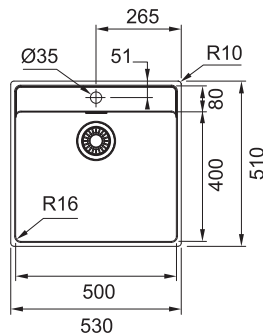

Spodní skříňka od 600 mm

Rádus 16 mm

Přichytky Fast-Fix

Cena zahrnuje:

Sítkový ventil 3 1/2" s přepadem
Sifon pro úsporu místa 6/4" s odbočkou na myčku nádobí
Otvor pro baterii Ø 35 mm

127.0539.574

10 285 Kč (vč. DPH)
8 500 Kč (bez DPH)
400 € (vr. DPH)

Věnujte prosím pozornost sekci montáže a údržby nerezových dřezů na konci katalogu.

Doplňky/Příslušenství

NOVĚ

Ke dřezům lze zakoupit doplňky ALL-IN v podobě setu 1, 2, 3 (viz. str. 292).

Miska MRX
Nerez/Černý plast
181 × 431 × 59 mm
112.0520.497

2 057 Kč (vč. DPH)
1 700 Kč (bez DPH)
80 € (vr. DPH)

Rolovací rošt MRX
Nerez

468 × 420 × 9 mm
112.0030.882

1 452 Kč (vč. DPH)
1 200 Kč (bez DPH)
56 € (vr. DPH)

Odkapávací táč MRX
Nerez/Černý plast
342 × 430 × 22 mm
112.0188.651

3 025 Kč (vč. DPH)
2 500 Kč (bez DPH)
117 € (vr. DPH)