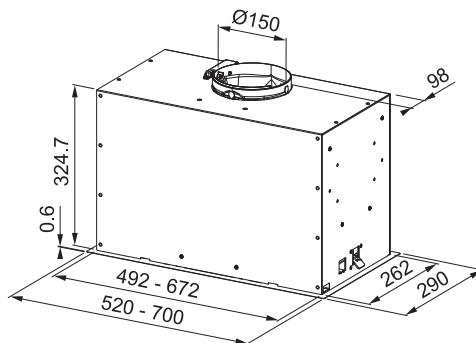

ZK 120F - 112.0538.026

399 Kč (vč. DPH)

330 Kč (bez DPH)

15 € (vr. DPH)

Odsavače par Vestavné

Vestavný odsavač par **BOX EVO** NOVĚ
K zabudování do skříňky

FBFE WH MATT A52

70 52 3±