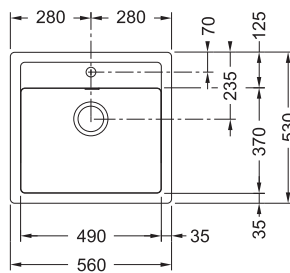

Spodní skříňka od 600 mm

Cena zahrnuje:

Sítkový ventil 3 1/2" s přepadem

Sifon pro úsporu místa 6/4" s odb. na myčku nádobí

Otvor pro baterii Ø 35 mm

*Možnost vyvrtat další otvor pro dávkovač saponátu (viz. str. 231 - 233)
(Otvor lze vyvrtat vykrúžovacím vrtákem přímo při montáži)*

5 203 Kč (vč. DPH)
4 300 Kč (bez DPH)
202 € (vr. DPH)

Věnujte prosím pozornost sekci montáže a údržby Tectonite® dřezů na konci katalogu.