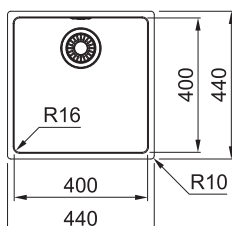

Rozměry **440 × 440 mm**

Výřez **Dle šablony**

Dřez **400 × 400 × 180 mm**

Rádus 16 mm

Nerez

Spodní skříňka od 500 mm

Rádus 16 mm

Přichytky Fast-Fix