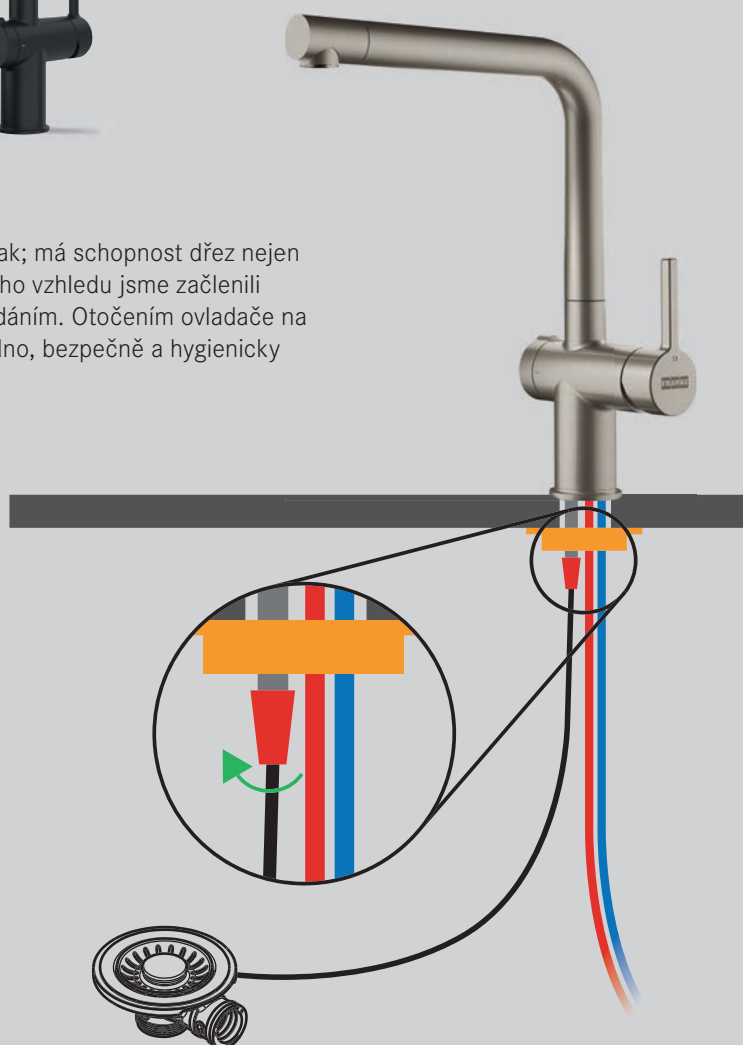

Jednoduchý čistý design

Jednoduchý zakřivený design a zaoblené hrany baterie Active Twist usnadňují její čištění.

*Vždy postupujte dle návodu pro instalaci