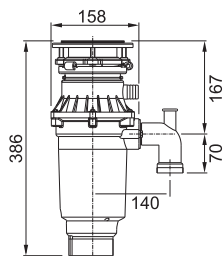

Motor vysokootáčkový s permanentním magnetem
Drticí elementy z nerezové oceli
Tělo z kompozitu

Pneuv ovladač **Chrom**
Pro otvor $\varnothing$ 35 mm
Při montáži do desky nebo
dřezu o tloušťce 1-30 mm

134.0607.344

8 712 Kč (vč. DPH)
7 200 Kč (bez DPH)
338 € (vr. DPH)