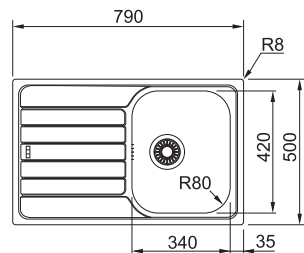

Rozměry **790 × 500 mm**

Výřez **770 × 480 mm**

Dřez **340 × 420 × 160 mm**

Nerez

Spodní skříňka **od 450 mm**