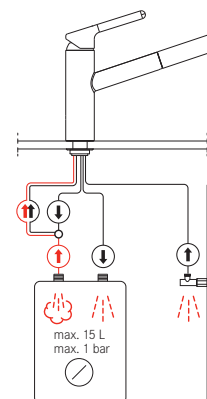

FC 3 148.031 ORBIT
Chrom

115.0623.148 3 993 Kč (vč. DPH)
3 300 Kč (bez DPH)
155 € (vr. DPH)

FC 3 149 ORBIT **NOVÉ**

Páková směšovací

Beztlaková

Otočná 120°

S vytahovací koncovkou osazenou perlátorem

Opletená sprchová hadice **150 cm**

Připojení **Hadičky 45 cm**

Průtok vody **7 l/min. (3 bar)**

Technologie pro úsporu vody

Eco technologie (Úspora teplé vody)