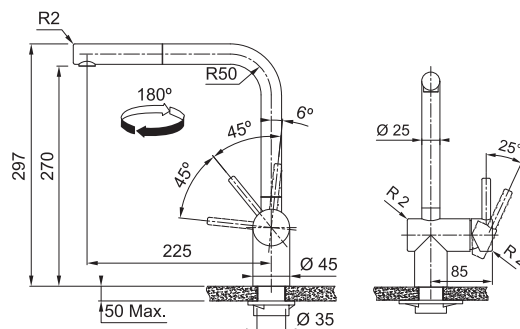

Kuchyňské baterie Tlakové Celonerez

FC 3791 ATLAS NEO

Není vhodná pro montáž do nerezových dřezů

Páková směšovací
Tlaková
Otočná 180°
S vytahovací koncovkou
osazenou perlátorem
Opletená sprchová hadice 150 cm
Připojení **Hadičky 45 cm**
Průtok vody **9,7 l/min. (3 bar)**
Laminární průtok vody

	FC 3791.501 ATLAS NEO Celonerez	115.0521.438	7 986 Kč (vč. DPH) 6 600 Kč (bez DPH) 310 € (vr. DPH)
	FC 3791.502 ATLAS NEO Celonerez Černá (PVD coating)	115.0550.427	8 470 Kč (vč. DPH) 7 000 Kč (bez DPH) 329 € (vr. DPH)
	FC 3791.504 ATLAS NEO Celonerez Zlatá (PVD coating)	115.0628.209	8 470 Kč (vč. DPH) 7 000 Kč (bez DPH) 329 € (vr. DPH)
	FC 3791.505 ATLAS NEO Celonerez Měděná (PVD coating)	115.0628.208	8 470 Kč (vč. DPH) 7 000 Kč (bez DPH) 329 € (vr. DPH)
	FC 3791.503 ATLAS NEO Celonerez Antracit (PVD coating)	115.0628.210	8 470 Kč (vč. DPH) 7 000 Kč (bez DPH) 329 € (vr. DPH)