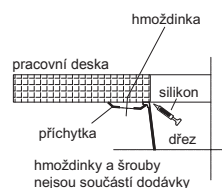

Maris Fragranit+

Pro spodní montáž

MRG 160-34-15/2 **NOVÉ**

Rozměry **560 × 440 mm**

Výřez **520 × 400 mm (Rádus 20 mm)**

Dřezy **341 × 400 × 200 mm**

150 × 400 × 150 mm

Matná
černá

Šedý
kámen

Bílá-LED

Model 2 135.0669.533 135.0669.535 135.0669.536

Spodní skříňka od 600 mm

Model 2

Cena zahrnuje:

Sítkový ventil 3 1/2" s přepadem a nerez. krytkou ventilu

Sítkový ventil 3 1/2" s nerez. krytkou ventilu

Sifon pro úsporu místa 6/4" s odbočkou na myčku nádobí

9 680 Kč (vč. DPH)

8 000 Kč (bez DPH)

376 € (vr. DPH)

Pouze model 2

Doplňky/Příslušenství

NOVÉ

Ke dřezům lze zakoupit doplňky ALL-IN v podobě setu 1, 2, 3 (viz. str. 292) a dále také matné černé příslušenství (viz. str. 29).

Krytka ventilu MRG

Nerez, Ø 113 mm

112.0532.169

V ceně dřezu

Rotovací rošt MRG

Nerez

468 × 420 × 9 mm

112.0030.882

1 452 Kč (vč. DPH)

1 200 Kč (bez DPH)

56 € (vr. DPH)

Odkapávací táč MRG

Nerez/Černý plast

342 × 430 × 22 mm

112.0188.651

3 025 Kč (vč. DPH)

2 500 Kč (bez DPH)

117 € (vr. DPH)

Otočný sítkový ventil MRG

112.0338.631

968 Kč (vč. DPH)

800 Kč (bez DPH)

38 € (vr. DPH)

Otočný knoflík MRG

Nerez, Pro otvor Ø 35 mm

133.0301.741

726 Kč (vč. DPH)

600 Kč (bez DPH)

28 € (vr. DPH)

Otočný knoflík MRG

Chrom, Pro otvor Ø 35 mm

133.0301.740

726 Kč (vč. DPH)

600 Kč (bez DPH)

28 € (vr. DPH)

Věnujte prosím pozornost sekci montáže a údržby Fragranit+ dřezů na konci katalogu.