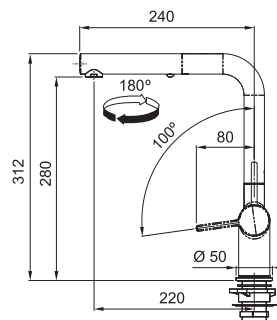

Matná
bílá*

FN 6100.902
115.0653.372

6 897 Kč (vč. DPH)
5 700 Kč (bez DPH)
268 € (vr. DPH)

FN 6110 ACTIVE NEW NOVÉ

Páková směšovací
Tlaková
Otočná 180°
S vyťahovací koncovkou osazenou perlátorem
S regulací **Sprcha/Proud**
Opletená sprchová hadice **150 cm**
Připojení **Hadičky 55 cm**
Průtok vody **7,5 l/min. (3 bar)**
Laminární průtok vody
Technologie pro úsporu vody
ECO kartuše