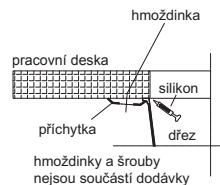

Cena zahrnuje:

Sítkový ventil 3 1/2" s přepadem a nerez. krytkou ventilu

Dřez je bez sifonu

8 833 Kč (vč. DPH)
7 300 Kč (bez DPH)
343 € (vr. DPH)

Spodní skříňka od 600 mm