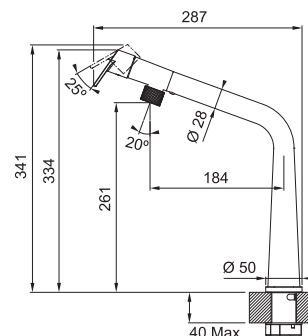

Kuchyňské baterie Tlakové

FG 5185 ICON

Páková směšovací
Tlaková
Otočná 120°
Přípojení Hadičky 50 cm
Průtok vody 11 l/min. (3 bar)
Laminární průtok vody

	FG 5185.031 ICON Chrom	115.0625.185	9 317 Kč (vč. DPH) 7 700 Kč (bez DPH) 362 € (vr. DPH)
	FG 5185.149 ICON Nerez (Povrchová úprava)	115.0625.186	11 374 Kč (vč. DPH) 9 400 Kč (bez DPH) 442 € (vr. DPH)
	FG 5185.901 ICON Matná černá (Barevný nástřik)	115.0625.187	11 374 Kč (vč. DPH) 9 400 Kč (bez DPH) 442 € (vr. DPH)

FG 5188 ICON

Páková směšovací
Tlaková
Otočná 360°
S vytahovací koncovkou osazenou perlátorem
S regulací **Sprcha/Proud**
Opletená sprchová hadice 170 cm
Přípojení Hadičky 50 cm
Průtok vody 8 l/min. (3 bar)
Laminární průtok vody