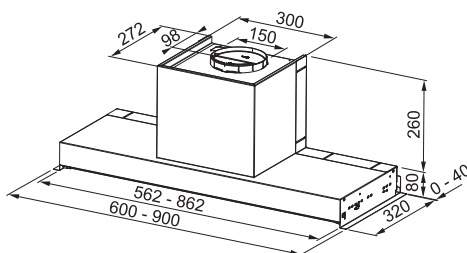

FST PLUS 908 X

Nerez

90 cm

305.0572.834

12 584 Kč (vč. DPH)
10 400 Kč (bez DPH)
489 € (vr. DPH)

FST PLUS 608 X

Nerez

60 cm

305.0572.835

11 495 Kč (vč. DPH)
9 500 Kč (bez DPH)
447 € (vr. DPH)

Hodnoty hluku (Akustický výkon/Tlak)

Podle normy EN 60704-3

Hodnoty výkonu

Při vnějším odtahu podle normy EN 61591

1. st.	50 dB(A)_{re1pW}	38 dB(A)_{re20,µPa}	260 m³/h
2. st.	57 dB(A)_{re1pW}	45 dB(A)_{re20,µPa}	360 m³/h
3. st.	69 dB(A)_{re1pW}	57 dB(A)_{re20,µPa}	650 m³/h
Výkon motoru	250 W		
Stupně výkonu	3		
Průměr odtahu	150/120 mm		

Nově nižší hlučnost díky inovaci SOUND PRO

Energetická třída **A**

Montáž do skříňky

PLNĚ VESTAVNÝ, NAHRAZUJE DNO SKŘÍŇKY

Montážní šířka:

FST PLUS 908 X: 90 cm

FST PLUS 608 X: 60 cm

Nerezový povrch

Ovládání pomocí jediného knoflíku

3 Stupně výkonu

Omyvatelný kovový tukový filtr

Osvětlení **LED žárovky 2 × 1 W, 4000 K**

S vnějším odtahem i s recirkulací

Hmotnost **11 kg**

Příslušenství

Pachové filtry s aktivním uhlím

UF 18 - 112.0473.657

1 210 Kč (vč. DPH)

1 000 Kč (bez DPH)

47 € (vr. DPH)

Zpětná klapka $\varnothing$ 150 mm

ZK 150 - 133.0056.646

399 Kč (vč. DPH)

330 Kč (bez DPH)

15 € (vr. DPH)

Zpětná klapka $\varnothing$ 120 mm

ZK 120F - 112.0538.026

399 Kč (vč. DPH)

330 Kč (bez DPH)

15 € (vr. DPH)

Doporučené čisticí prostředky

Čisticí sprej Cooker Hood Cleaner

Obsah **250 ml, 112.0530.240**

363 Kč (vč. DPH)

300 Kč (bez DPH)

14 € (vr. DPH)