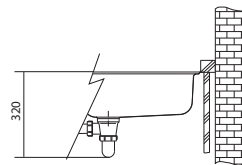

Rozměry **525 × 440 mm**

Výřez **Šablona v elektronické podobě ke stažení na www.franke.cz v sekci**

Technická dokumentace

Dřez **500 × 410 × 200 mm**

Černá

125.0363.789

Šedá

125.0582.205

Bílá

125.0363.788

Věnujte prosím pozornost sekci montáže a údržby Tectonite® dřezů na konci katalogu.

Spodní skříňka od 450 mm