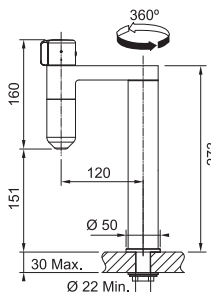

Možnost použít pro otvor o Ø 35 mm