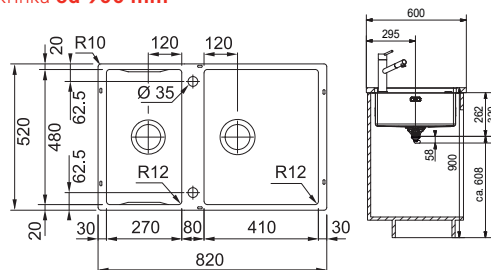

Box Center Nerez

Pro spodní montáž

BWX 120-41-27

Spodní skříňka od 900 mm