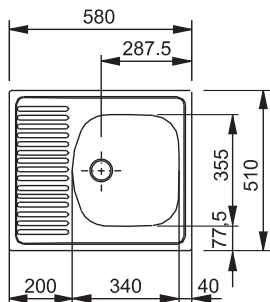

Rozměry **580 × 510 mm**

Výřez **560 × 490 mm**

Dřez **340 × 355 × 145 mm**

Nerez

Spodní skříňka od 400 mm

Cena zahrnuje:

Ventil 6/4" s přepadem

Sifon 6/4" s odbočkou na myčku nádobí