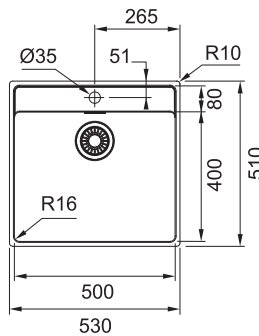

MRX 210/610-50 TL

Plochý okraj

Rozměry **530 × 510 mm**

Výřez **Dle šablony**

Dřez **500 × 400 × 180 mm**

Rádus 16 mm

Nerez

Spodní skříňka od 600 mm