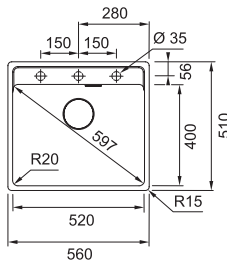

MRG 610-52 RTL **NOVÉ**

Rozměry **560 × 510 mm**

Výřez **540 × 498 mm (Rádus 15 mm)**

Dřez **520 × 400 × 200 mm**

Spodní skříňka **od 600 mm**

Přichytky Fast-Fix

Cena zahrnuje:

Vymezovací podložku pro montáž kuchyňské baterie