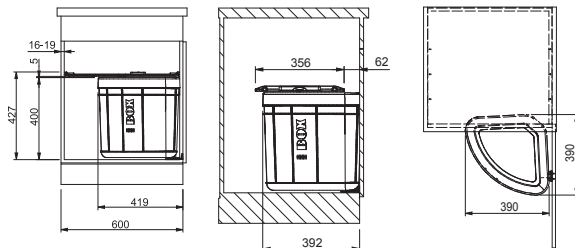

Spodní skříňka 600 mm

121.0307.572

40 l **4 477 Kč (vč. DPH)**
3 700 Kč (bez DPH)
174 € (vr. DPH)

Náhradní díly/Doplňky

Tělo koše Solo 45/50/60
390 × 390 × 365 mm

133.0054.426

1 936 Kč (vč. DPH)
1 600 Kč (bez DPH)
75 € (vr. DPH)

Vnější rám Solo 45/50/60
350 × 390 × 49 mm

133.0083.144

605 Kč (vč. DPH)
500 Kč (bez DPH)
23,50 € (vr. DPH)

Police bez uhlíkového filtru
Solo 45

133.0037.880

363 Kč (vč. DPH)
300 Kč (bez DPH)
14 € (vr. DPH)

Police s uhlíkovým filtrem
Solo 50

133.0153.728

484 Kč (vč. DPH)
400 Kč (bez DPH)
19 € (vr. DPH)

Police s uhlíkovým filtrem
Solo 60

133.0054.093

545 Kč (vč. DPH)
450 Kč (bez DPH)
21 € (vr. DPH)

Kryt uhlíkového filtru
73 × 164 × 16 mm

133.0033.663

121 Kč (vč. DPH)
100 Kč (bez DPH)
4,70 € (vr. DPH)

Uhlíkový filtr – Sada 6 kusů
63 × 153 × 15 mm

133.0038.254

121 Kč (vč. DPH)
100 Kč (bez DPH)
4,70 € (vr. DPH)