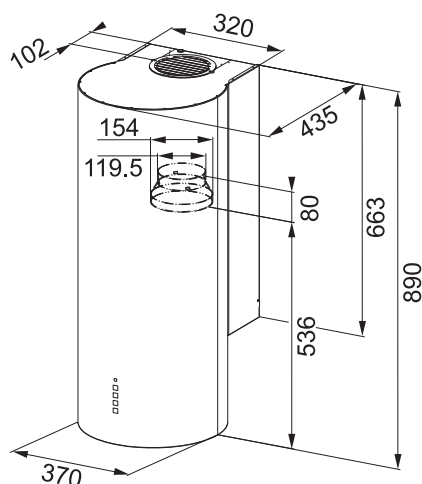

335.0518.748

15 730 Kč (vč. DPH)

13 000 Kč (bez DPH)

611 € (vr. DPH)

Hodnoty hluku (Akustický výkon/Tlak)

Podle normy EN 60704-3

Hodnoty výkonu

Při vnějším odtahu podle normy EN 61591

1. st. 52 dB(A)_{re1pW} 40 dB(A)_{re20,µPa} 290 m³/h

2. st. 61 dB(A)_{re1pW} 49 dB(A)_{re20,µPa} 430 m³/h

3. st. 66 dB(A)_{re1pW} 54 dB(A)_{re20,µPa} 540 m³/h

Int. 69 dB(A)_{re1pW} 57 dB(A)_{re20,µPa} 620 m³/h

Výkon motoru 250 W

Stupně výkonu 3 + Int.

Průměr odtahu 150/120 mm

Energetická třída **B**

Montáž na stěnu

Montážní šířka **37 cm**

Nerezový povrch

Tlačítkové ovládání

3 Stupně výkonu, Intenzivní stupeň

Omyvatelný kovový tukový filtr

Osvětlení **LED žárovky 2 × 2,2 W, 4000 K**

S vnějším odtahem i s recirkulací

Možnost odtahu dozadu

Hmotnost **14 kg**

Nově nižší hlučnost díky inovaci SOUND PRO

Příslušenství

Pachový filtr s aktivním uhlím

UF 06 - 112.0016.756

363 Kč (vč. DPH)

300 Kč (bez DPH)

14 € (vr. DPH)

Pachový filtr s dlouhou životností s aktivním uhlím

(Lze 5-8 × umýt v myčce nádobí)

UF 12 - 112.0174.992

1 573 Kč (vč. DPH)

1 300 Kč (bez DPH)

61 € (vr. DPH)

Zpětná klapka $\varnothing$ 150 mm

ZK 150 - 133.0056.646

Zpětná klapka $\varnothing$ 120 mm

ZK 120 - 133.0058.472

399 Kč (vč. DPH)

330 Kč (bez DPH)

15 € (vr. DPH)

Doporučené čisticí prostředky

Čisticí sprej Cooker Hood Cleaner

Obsah **250 ml, 112.0530.240**

363 Kč (vč. DPH)

300 Kč (bez DPH)

14 € (vr. DPH)