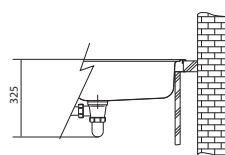

Spodní skříňka od 600 mm

Přichytky Fast-Fix

Cena zahrnuje:

Sítkový ventil 3 1/2" s přepadem

Sifon pro úsporu místa 6/4" s odbočkou na myčku nádobí

Pozor! Bez otvoru na baterii

(Otvor lze vyvrtat vykrúžovacím vrtákem přímo při montáži)

5 929 Kč (vč. DPH)

4 900 Kč (bez DPH)

230 € (vr. DPH)