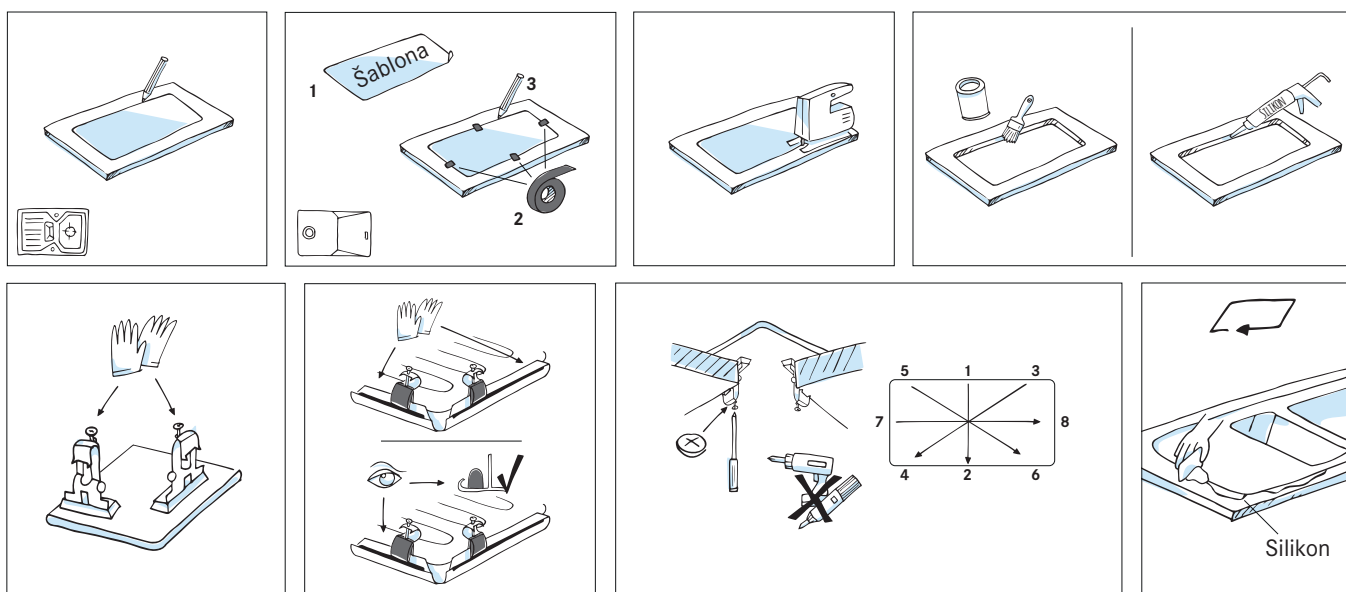

Nerezové dřezy

- U dřezů, které mají v balení fixační příchytky, nainstalujte příchytky do připravených otvorů, (některé typy dřezů již mohou mít příchytky nainstalovány z výroby). Na okraj výřezu umístěte těsnící hmotu (je součástí dodávky) nebo silikon. U některých typů dřezů je těsnění již z výroby upevněno na dřez. Dřez opatrně spusťte do otvoru (dbejte na správnou orientaci dřezu), zahákněte fixační příchytky pod deskou a pomalu je utahujte od středu dřezu směrem ke vzdáleným okrajům. Nepoužívejte aku šroubovák, ale ruční, aby nedošlo ke stržení závitu. Na závěr odstraňte přebytečné těsnění nebo silikon z okraje dřezu.
- Dřezy Box (BXX) a Maris (MRX) jsou již z výroby opatřeny novými **příchytkami Fast-Fix**. Na okraj výřezu umístěte sanitární silikon (není součástí dodávky) tak, aby částečně přesahoval přes okraj dřezu, dřez opatrně spusťte do otvoru (dbejte na správnou orientaci dřezu) a důkladně zatlačte na dřez po celém obvodu, postupujte od středu ke vzdáleným okrajům. Příchytka se sama zasekne o hranu výřezu. Na závěr odstraňte přebytečné těsnění nebo silikon z okraje dřezu, viz. montážní video **příchytka Fast-Fix** (viz. str. 312). Příchytka Fast-Fix umožňuje montáž dřezu do pracovní desky o tloušťce už od 12 mm.