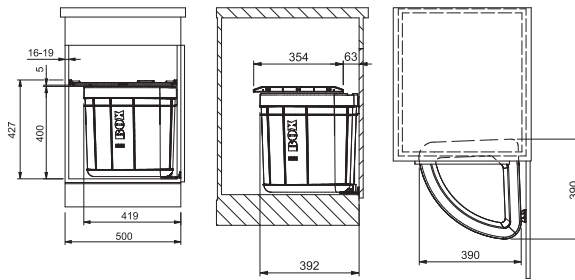

Spodní skříňka 500 mm

121.0307.568

40 l **4 477 Kč (vč. DPH)**
3 700 Kč (bez DPH)
174 € (vr. DPH)