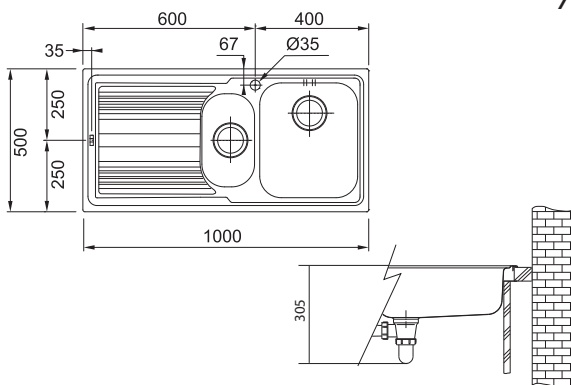

Spodní skříňka od 600 mm

Model **2**
7

Cena zahrnuje:

Sítkový ventil 3 1/2" s přepadem

Sítkový ventil 3 1/2"

Sifon pro úsporu místa 6/4" s odbočkou na myčku nádobí

Otvor pro baterii Ø 35 mm

Možnost objednat otvor pro otočný knoflík sítkového ventilu

Model 2 **101.0120.189**

Model 7 **101.0120.190**

6 897 Kč (vč. DPH)

5 700 Kč (bez DPH)

268 € (vr. DPH)

Věnujte prosím pozornost sekci montáže a údržby nerezových dřezů na konci katalogu.