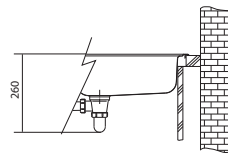

Sítkový ventil 3 1/2" s přepadem

Dřez je bez sifonu

127.0371.512

Rádus 12 mm

Přichytky Fast-Fix

8 470 Kč (vč. DPH)
7 000 Kč (bez DPH)
329 € (vr. DPH)

Věnujte prosím pozornost sekci montáže a údržby nerezových dřezů na konci katalogu.