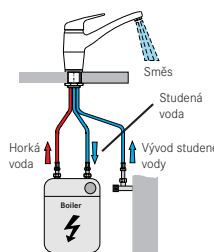

Kuchyňské baterie Beztlakové

⚡ Vhodné pro beztlakové ohřívače vody

FC 6301 ⚡

Páková směšovací
Beztlaková
Otočná 360°
Připojení **Hadičky 45 cm**
Průtok vody **9 l/min. (3 bar)**

Schéma zapojení beztlakové baterie ⚡ - Bez sprchy