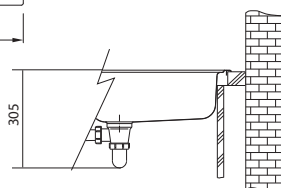

Rozměry **790 × 500 mm**

Výřez **770 × 480 mm**

Dřez **340 × 400 × 185 mm**

Nerez

Nerez - Tkaná struktura

Spodní skříňka od 450 mm

Model 2

7