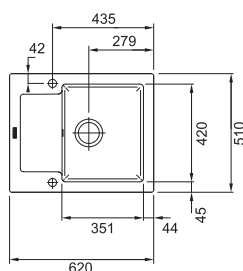

Rozměry 620 × 510 mm

Výřez 600 × 490 mm (Rádus 20 mm)

Dřez 351 × 420 × 200 mm

Cena zahrnuje:

Easy Click síťkový ventil 3 1/2" s přepadem

Otvor pro baterii Ø 35 mm a pro Easy click knoflík Ø 35 mm

Dřez je bez sifonu

Onyx

124.0335.692

Anthrazit
matt

22 990 Kč (vč. DPH)
19 000 Kč (bez DPH)
894 € (vr. DPH)

Graphit

124.0335.693

Glacier

20 570 Kč (vč. DPH)
17 000 Kč (bez DPH)
800 € (vr. DPH)

Věnujte prosím pozornost sekci montáže a údržby Fraceram® dřezů na konci katalogu.

Doplňky/Příslušenství

NOVÉ

Ke dřezům lze zakoupit
doplňky ALL-IN v podobě
setu 1, 2, 3 (viz. str. 292).

NOVÉ

Přípravná deska MRK

Dřevo

230 × 442 × 23 mm

112.0654.748

1 936 Kč (vč. DPH)

1 600 Kč (bez DPH)

75 € (vr. DPH)

Sifon pro úsporu místa
včetně odbočky na myčku
nádobí

112.0066.085/1325.00

182 Kč (vč. DPH)

150 Kč (bez DPH)

7 € (vr. DPH)