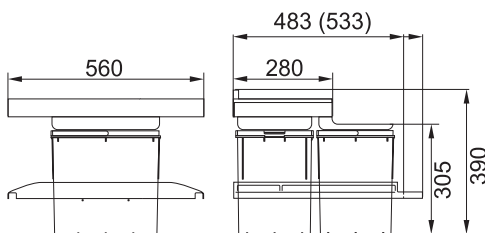

Odpadkový koš Trolley Vario

Trolley Vario

Koš se vkládá do zásuvky, která je osazena podélným relingem nebo vysokou bočnicí

Spodní skříňka 600 mm

Min. montážní prostor **560 × 483 × 390 mm**

Třídění odpadků **Tříduhové**

Barva **Šedá**

1 × Víko na 8 l koš (133.0014.278) **v ceně koše**

Výsuvná zásuvka nad košem **v ceně koše**

Doporučené plnovýsuvy BLUM, GRASS, HETTICH

134.0066.057 1 × 18 l, 2 × 8 l **3 146 Kč (vč. DPH)**
2 600 Kč (bez DPH)
122 € (vr. DPH)

Náhradní díly/Doplňky

Koš Trolley Vario
Objem 18 l
220 × 310 × 290 mm

133.0016.358
605 Kč (vč. DPH)
500 Kč (bez DPH)
23,50 € (vr. DPH)

Koš Trolley Vario
Objem 8 l
160 × 220 × 290 mm

133.0016.359
484 Kč (vč. DPH)
400 Kč (bez DPH)
19 € (vr. DPH)

Klipy, 4 ks
133.0016.354
182 Kč (vč. DPH)
150 Kč (bez DPH)
7 € (vr. DPH)

Víko Trolley Vario
Na objem 8 l
133.0014.278
145 Kč (vč. DPH)
120 Kč (bez DPH)
5,60 € (vr. DPH)

Víko Trolley Vario
Není součástí dodávky, nutno objednat zvlášť
Na objem 18 l
133.0014.739
545 Kč (vč. DPH)
450 Kč (bez DPH)
21 € (vr. DPH)

Ilustrační foto