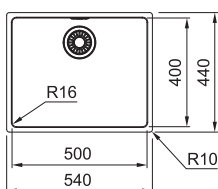

Rozměry **540 × 440 mm**

Výřez **Dle šablony**

Dřez **500 × 400 × 180 mm**

Rádus 16 mm

Nerez

Spodní skříňka od 600 mm

Cena zahrnuje:

Sítkový ventil 3 1/2" s přepadem