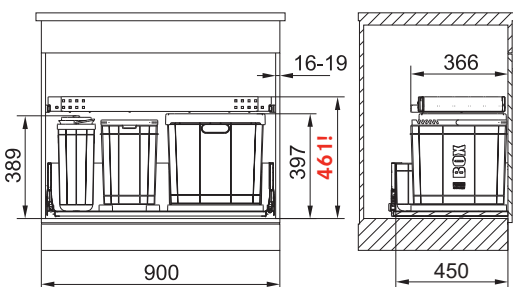

Plastový koš 40 l (Možnost umístit i 2 sáčky), 22 l,

+ 1 Koš 5,5 l určen pro biologický odpad + 1 Zadní koš

Třídění odpadků Třídruhové

Barva Černá/Šedá

Výsuvná zásuvka nad košem v ceně koše

Výsuvná zásuvka obsahuje aktivní uhlíkový filtr, který pohlcuje nepříjemné pachy.

Doporučené plnovýsuvy BLUM, GRASS, HETTICH

121.0307.528

40 l, 22 l + 5,5 l

+ Zadní koš

10 890 Kč (vč. DPH)

9 000 Kč (bez DPH)

424 € (vr. DPH)

Náhradní díly/Doplňky

Napínací rám

350-60/90 COMP.

330 × 376 × 42 mm

133.0083.137

605 Kč (vč. DPH)

500 Kč (bez DPH)

23,50 € (vr. DPH)

Koš

350-60

COMPOSTA

Objem 40 l

133.0032.290

1 815 Kč (vč. DPH)

1 500 Kč (bez DPH)

70 € (vr. DPH)

Koš 350-90

COMPOSTA

Objem 22 l

204 × 353 × 345 mm

133.0083.919

1 815 Kč (vč. DPH)

1 500 Kč (bez DPH)

70 € (vr. DPH)

Boční koš

350-60/90

COMPOSTA

138 × 369 × 327 mm

133.0037.947

1 210 Kč (vč. DPH)

1 000 Kč (bez DPH)

47 € (vr. DPH)

Police s uhlíkem, filtrem

350-60 COMPOSTA

133.0054.093

545 Kč (vč. DPH)

450 Kč (bez DPH)

21 € (vr. DPH)

Nádoba k boč. koši

350-60/90 COMP.

Objem 5,5 l, 134 × 281 × 247 mm

133.0027.698

363 Kč (vč. DPH)

300 Kč (bez DPH)

14 € (vr. DPH)

Víko k nádobě k bočnímu koši

350-60/90 COMPOSTA

112,5 × 257 × 34 mm

133.0169.196

605 Kč (vč. DPH)

500 Kč (bez DPH)

23,50 € (vr. DPH)

Uhlíkový filtr

Sada 6 kusů

63 × 153 × 15 mm

133.0038.254

121 Kč (vč. DPH)

100 Kč (bez DPH)

4,70 € (vr. DPH)