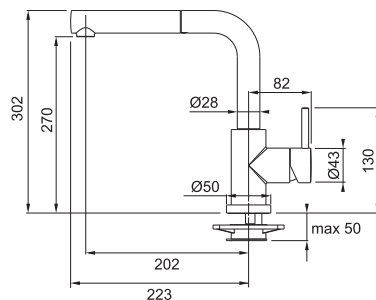

FN 0143.031
Chrom

115.0154.303 4 598 Kč (vč. DPH)
3 800 Kč (bez DPH)
179 € (vr. DPH)

FN 0147

Páková směšovací
Tlaková
Otočná 360°
S vytahovací koncovkou osazenou perlátorem
Opletená sprchová hadice **150 cm**
Připojení **Hadičky 40 cm**
Průtok vody **10 l/min. (3 bar)**