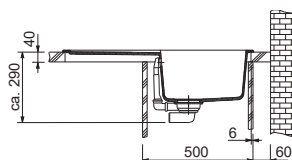

Rozměry **780 × 435 mm**

Výřez **760 × 415 mm (Rádus 20 mm)**

Dřez **333 × 360 × 165 mm**

Cena zahrnuje:

Sítkový ventil 3 1/2" s přepadem

Sifon pro úsporu místa 6/4" s odbočkou na myčku nádobí

114.0369.390 114.0661.517 114.0369.423 114.0369.389 114.0494.706