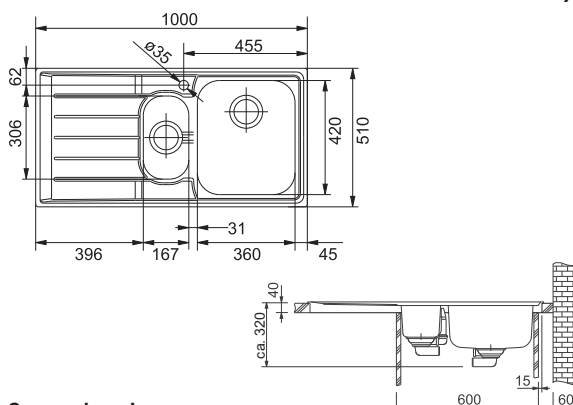

NEX 651/7

Rozměry **1 000 × 510 mm**

Výřez **980 × 490 mm**

Dřezy **360 × 420 × 200 mm**

167 × 306 × 150 mm

Nerez

Spodní skříňka od 600 mm

Model **2**
7