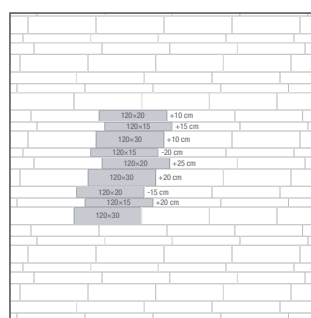

Nepřavidelný vzor

Spotřeba dlažby při této realizaci:
dlaždice 120x30cm 46,15 % plochy
dlaždice 120x20cm 30,77 % plochy
dlaždice 120x15cm 23,08 % plochy