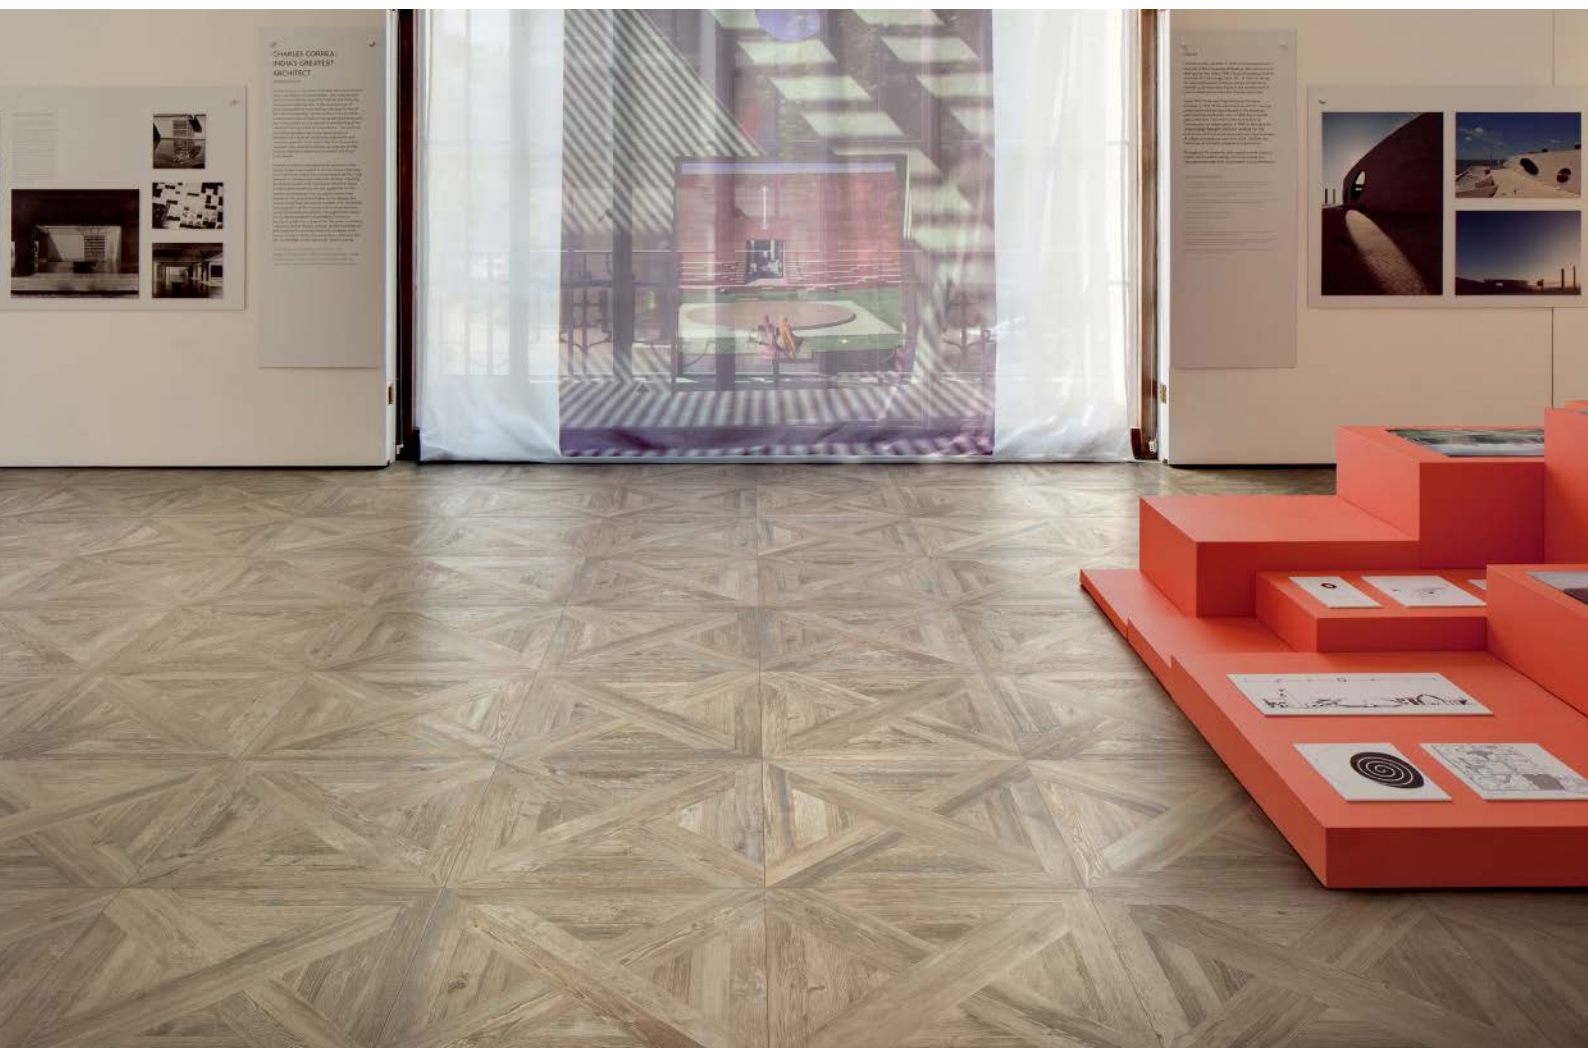

Aktuální akční cenu poptejte na našich pobočkách nebo studiích koupelen.

Bois biege MD66

Bois brown MD67

Baita

Baita se zrodila jako imitace dřevěné podlahy, která se vyskytuje v celodřevěných interiérech alpských srubů. Zvláštností série Baita je mimo jiné to, že každý z odstínů, ve kterém se vyrábí, připomíná jeden z životních cyklů tohoto vzácného dřeva.