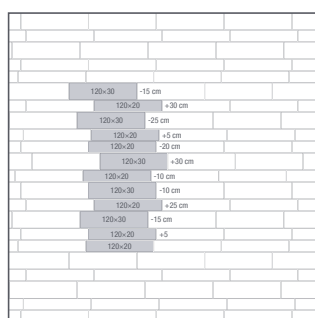

Nepřavidelný vzor

Spotřeba dlažby při této realizaci:
dlaždice 120x30cm 48,28 % plochy
dlaždice 120x20cm 51,82 % plochy