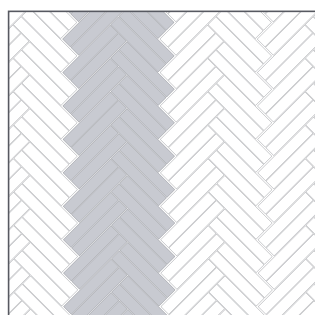

Dvojitá rybí kost