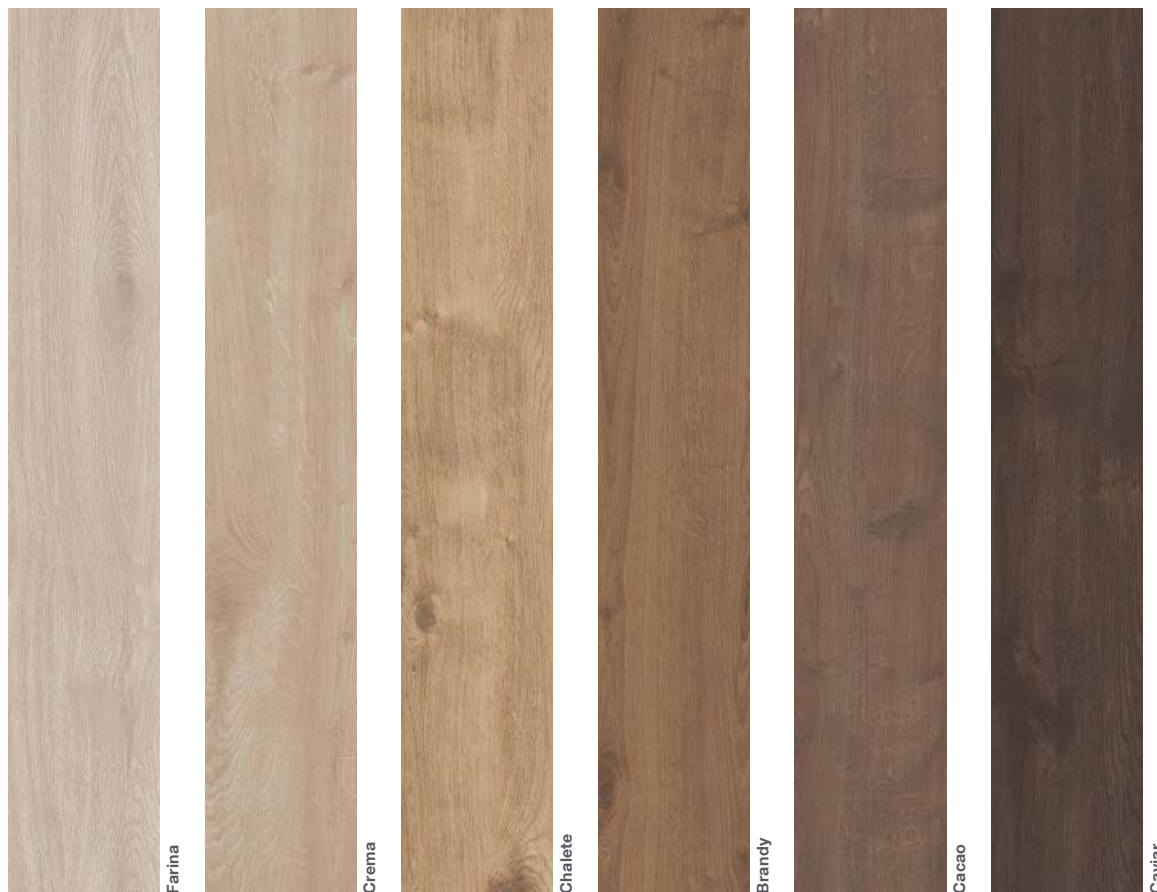

Oak Park

Design OAK PARK se vyznačuje klidným vzhledem dřeva inspirovaným jemně zrnitým dubem. Na výběr je šest barev dřeva vyznačujících se jemným stínováním bez náhlých změn barev - od světlých krémovitě jemných odstínů přes hnědé až po výrazně tmavé barvy.

Jednobarevné obklady vytvářejí harmonickou podlahu, zatímco různé barvy lze kombinovat pro živější podlahu. Tímto způsobem lze navrhnout místnosti po celém domě v moderním venkovském stylu, nebo v puristickém městském vzhledu s nádechem přírody.

Dlažba

Rozměr (cm)	m² v balení	Tloušťka (mm)	Rektifikováno	Katalogová cena s DPH
30×120	1,44	11	ANO	1.299 Kč/m²
20×120	0,96	11	ANO	1.299 Kč/m²

Aktuální akční cenu poptejte na našich pobočkách nebo studiích koupelen.