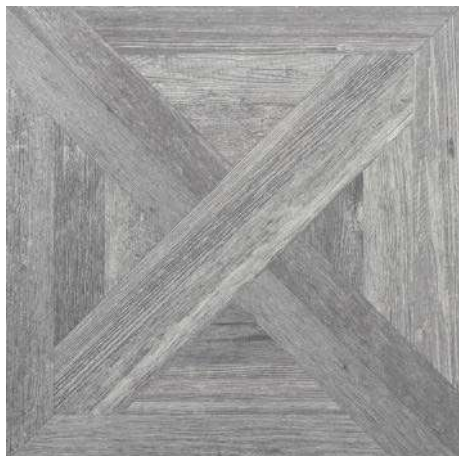

Baita

Baita se zrodila jako imitace dřevěné podlahy, která se vyskytuje v celodřevěných interiérech alpských srubů. Zvláštností série Baita je mimo jiné to, že každý z odstínů, ve kterém se vyrábí, připomíná jeden z životních cyklů tohoto vzácného dřeva.

Barva Fresh připomíná strukturu kmene, který byl čerstvě uříznutý v lese. Natural je dřevo, které bylo použito v interiéru, Sun v sobě obsahuje odlesky dřeva, na které působí přímé sluneční světlo. Barva Shade připomíná strukturu dřeva, které bylo použito v zastíněných prostorech. To vše ještě více akcentuje čtvercový rozměr dlažby a historický kazetový vzor.

Dlažba

Rozměr (cm)	m² v balení	Tloušťka (mm)	Rektifikováno	Katalogová cena s DPH
60x60	1,08	9	ANO	999 Kč/m²

Aktuální akční cenu poptejte na našich pobočkách nebo studiích koupelen.

Shade LQ27