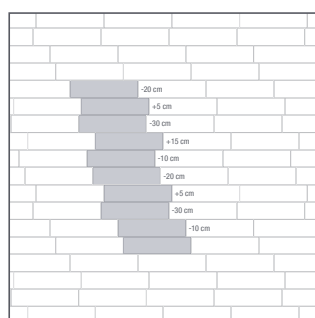

Přehled ikon:

	Mrazuvzdornost – ikona značí, že daná série je i pro venkovní použití v našich klimatických podmínkách, tzn. že vlivem mrazu nedojde k jejímu poškození.
	Univerzální použití – prvek s univerzálním použitím určený na podlahu i na stěnu.

	Rektifikovaná dlažba – ikona značí, že hrany dlažby byly při finálním procesu výroby zaříznuvny na přesný rozměr. Tato úprava dlažeb umožňuje pokládku s minimální spárou (2–3 mm).

Odstínové odchylky – záměrné nebo možné kolísání odstínů barev, struktury povrchu, kresby nebo barevnosti.

	V2 – malé odchylky.
	V3 – velké odchylky.
	V4 – velké a zcela nahodilé odchylky.

Protiskluznost dlažby
ikona značí, zda lze použít pro pracovní podlahy dle předpisu BGR 181 (DIN 51130).

	R9 – pro vnitřní a odpočinkové plochy, chodby, ...
	R10 – pro sklady, malé kuchyně, sanitární prostory, ...
	R11 – pro venkovní prostory, venkovní schody, kuchyně škol, mycí linky, bazény, ... s protiskluzovou úpravou.

Všechny kolekce uvedené v tomto katalogu máme skladem, k okamžitému odběru na centrálních skladech.

Příklady pokládek:

Vzhledem k platné normě, která u větších formátů dlažby připouští odchylku v rovinnosti, rozhodně nedoporučujeme pokládku provádět tak, že sousedící dlaždice na sebe navazují přesně v polovině jejich délký. U každé série vám proto doporučíme vhodnou realizaci pokládky.

Nepřavidelný vzor

U této realizace se jedná o nepřavidelné osazení jednotlivých dlaždic stejného formátu.