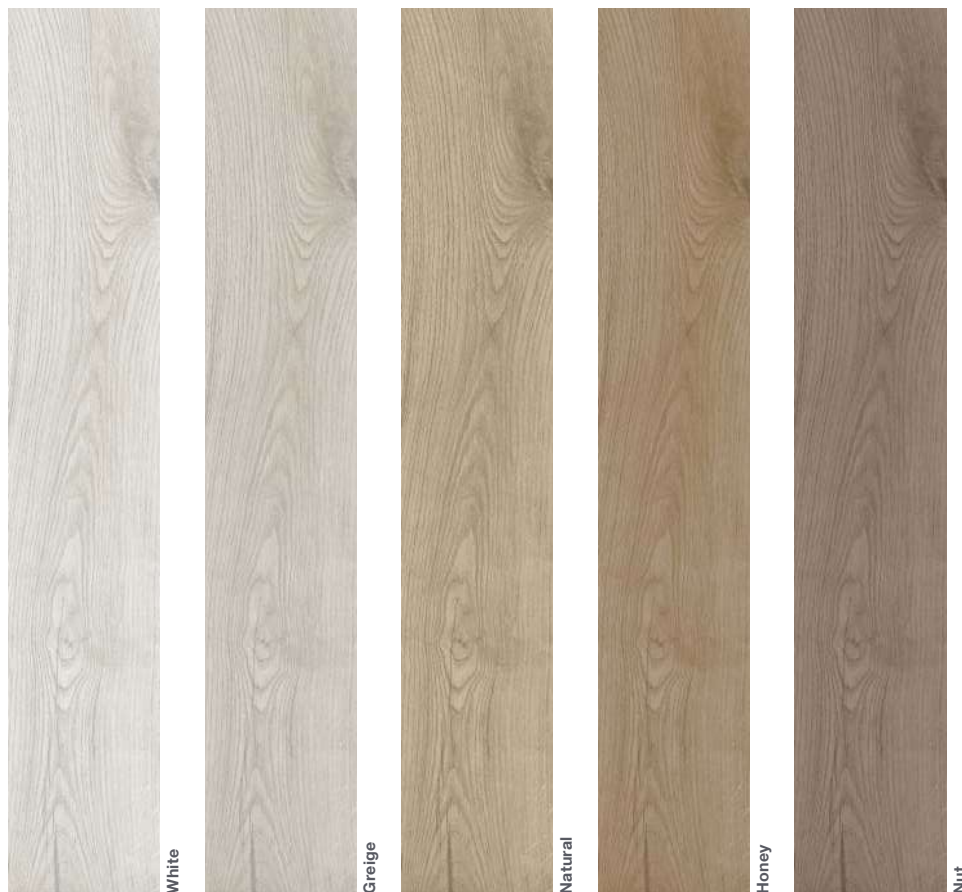

Oland

Sofistikovanost, všestrannost a velké dekorativní schopnosti jsou hlavními součástmi řady Oland. V této sérii lze ocenit úroveň vývoje ve výrobních procesech, které komunikují přirozený pocit, který je schopen znovu vytvořit jemnou strukturu dřeva pomocí důsledné práce v odstínech. Umožňují velkoplošným dlaždicím zvýraznit vlastnosti a realismus materiálu a proměnit jej ve velmi atraktivní a funkční sérii.

Dlažba

Rozměr (cm)	m² v balení	Tloušťka (mm)	Rektifikováno	Katalogová cena s DPH
23x120	1,38	8,5	NE	799 Kč/m²

Aktuální akční cenu poptejte na našich pobočkách nebo studiích koupelen.