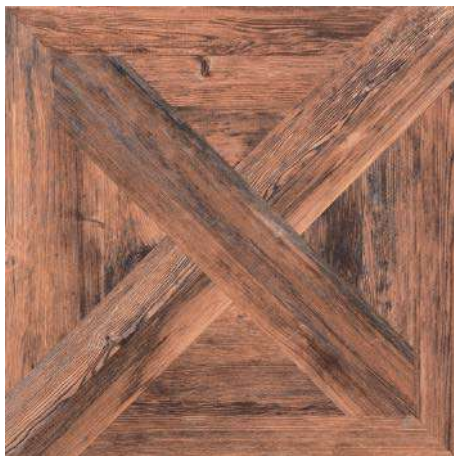

Baita

Baita se zrodila jako imitace dřevěné podlahy, která se vyskytuje v celodřevěných interiérech alpských srubů. Zvláštností série Baita je mimo jiné to, že každý z odstínů, ve kterém se vyrábí, připomíná jeden z životních cyklů tohoto vzácného dřeva.

Barva Fresh připomíná strukturu kmene, který byl čerstvě uříznutý v lese. Natural je dřevo, které bylo použito v interiéru, Sun v sobě obsahuje odlesky dřeva, na které působí přímé sluneční světlo. Barva Shade připomíná strukturu dřeva, které bylo použito v zastíněných prostorech. To vše ještě více akcentuje čtvercový rozměr dlažby a historický kazetový vzor.

Dlažba

Rozměr (cm)	m² v balení	Tloušťka (mm)	Rektifikováno	Katalogová cena s DPH
60x60	1,08	9	ANO	999 Kč/m²

Aktuální akční cenu poptejte na našich pobočkách nebo studiích koupelen.

Sun LQ28