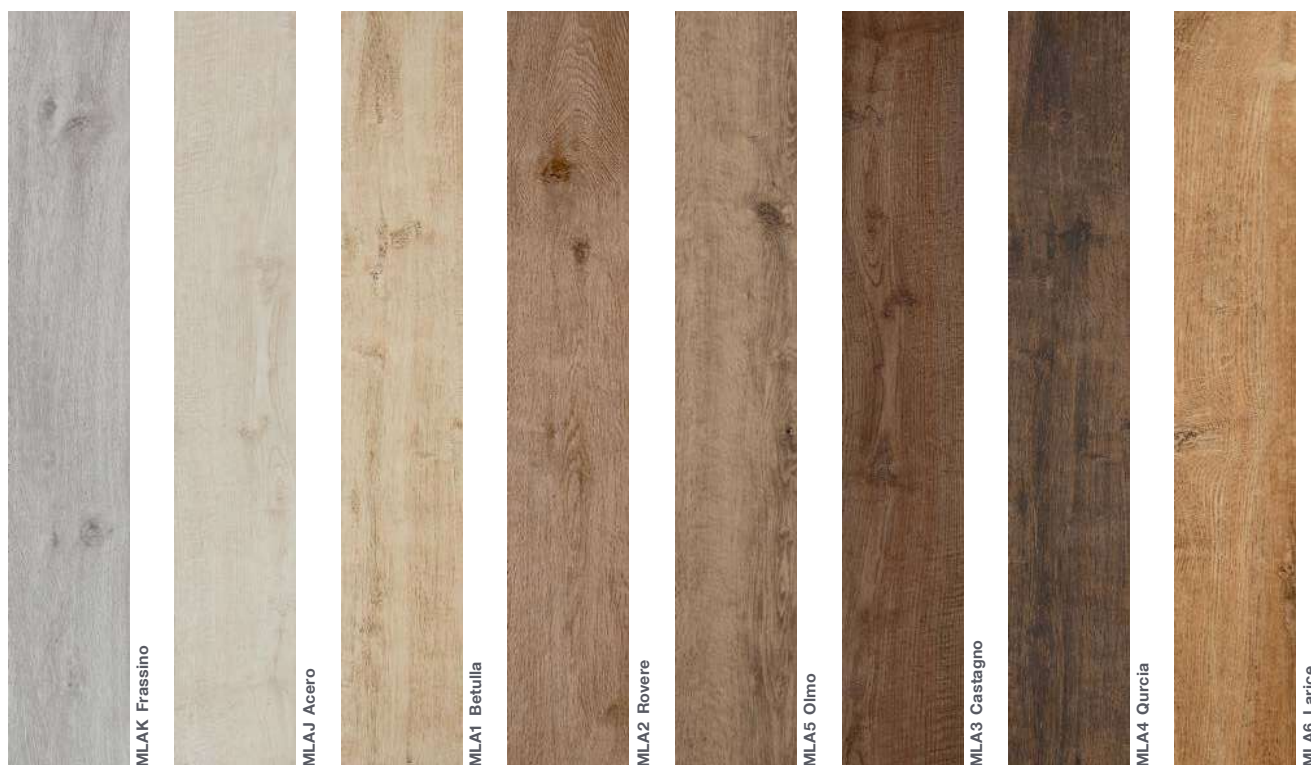

Treverk Way

Poezie v každém prostředí. Komfort a opravdový klid vychází z kolekce Treverkway, moderní imitace klasické dřevěné podlahy. Vytváří atraktivní interiéry pro lidi, kteří upřednostňují design v souladu s přírodou. Výrobky z této série utváří tón každého prostoru a ve všech prostředích působí výjimečně.

Dlažba

Rozměr (cm)	m² v balení	Tloušťka (mm)	Rektifikováno	Katalogová cena s DPH
15x90	1,08	9	NE	799 Kč/m²

Aktuální akční cenu poptejte na našich pobočkách nebo studiích koupelen.