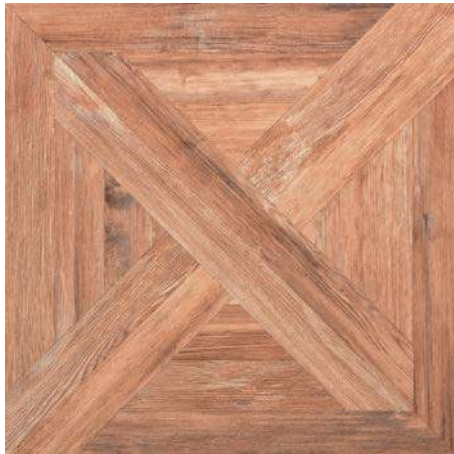

Baita

Baita se zrodila jako imitace dřevěné podlahy, která se vyskytuje v celodřevěných interiérech alpských srubů. Zvláštností série Baita je mimo jiné to, že každý z odstínů, ve kterém se vyrábí, připomíná jeden z životních cyklů tohoto vzácného dřeva.

Barva Fresh připomíná strukturu kmene, který byl čerstvě uříznutý v lese. Natural je dřevo, které bylo použito v interiéru, Sun v sobě obsahuje odlesky dřeva, na které působí přímé sluneční světlo. Barva Shade připomíná strukturu dřeva, které bylo použito v zastíněných prostorech. To vše ještě více akcentuje čtvercový rozměr dlažby a historický kazetový vzor.

Dlažba

Rozměr (cm)	m² v balení	Tloušťka (mm)	Rektifikováno	Katalogová cena s DPH
60x60	1,08	9	ANO	999 Kč/m²

Aktuální akční cenu poptejte na našich pobočkách nebo studiích koupelen.

Fresh LQ26