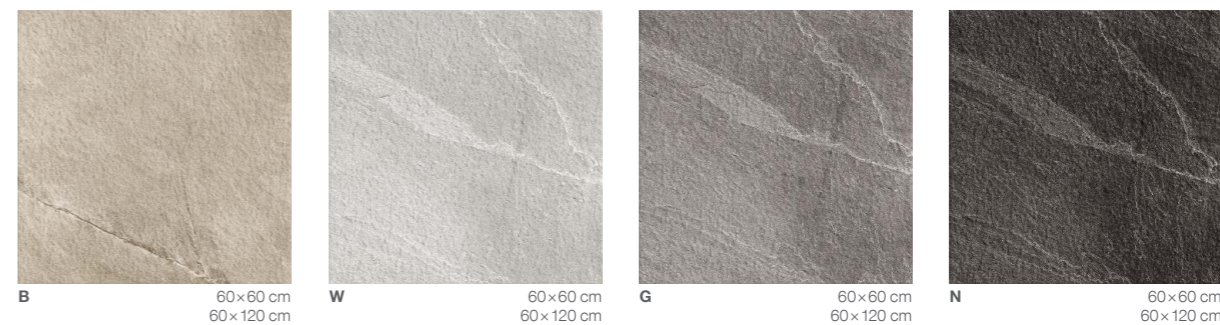

X-Rock

B 60×60 cm
60×120 cm   **W** 60×60 cm
60×120 cm   **G** 60×60 cm
60×120 cm   **N** 60×60 cm
60×120 cm

Rozměr	V balení	Tloušťka	Rektifikováno	Katalogová cena s DPH
60×60 cm	0,72 m²	20 mm	ano	1.599 Kč
60×120 cm	0,72 m²	20 mm	ano	1.999 Kč

Aktuální akční cenu poptejte na našich pobočkách nebo studiích koupelen.
K dispozici i ve standardní tloušťce materiálu pro interiéry, cena na vyžádání.