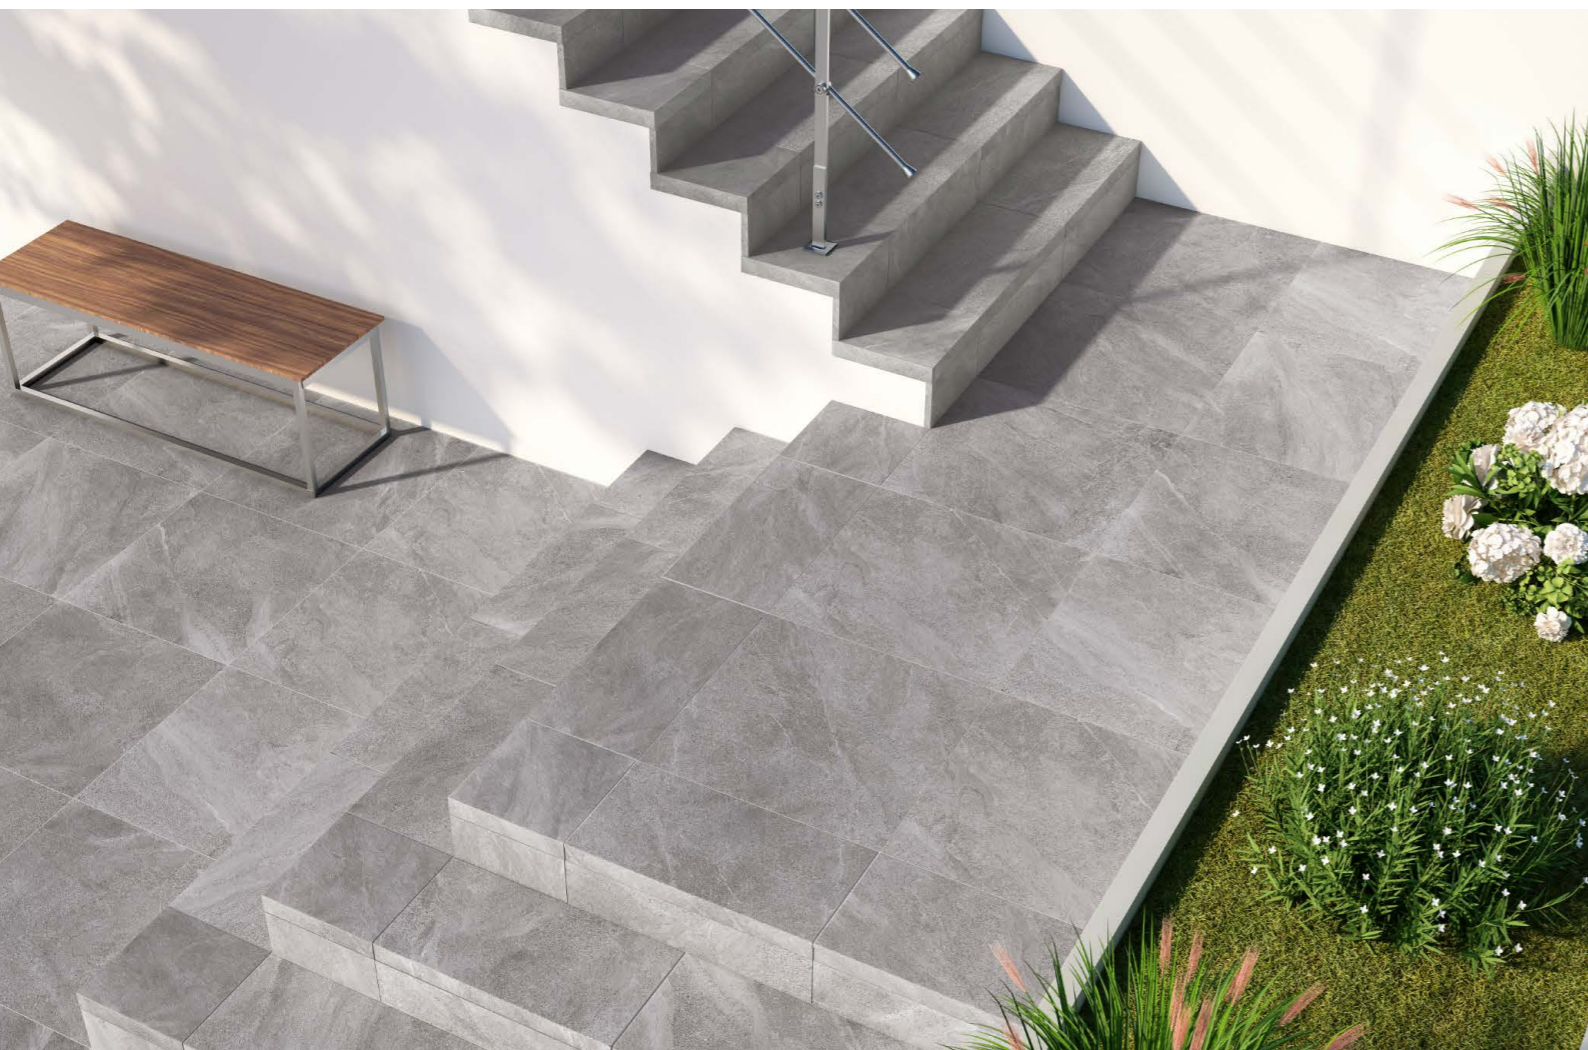

Feel

Rozměr	V balení	Tloušťka	Rektifikováno	Katalogová cena s DPH
60x60 cm	0,72 m²	20 mm	ano	1.499 Kč

Aktuální akční cenu poptejte na našich pobočkách nebo studiích koupelen.
K dispozici i ve standardní tloušťce materiálu pro interiéry, cena na vyžádání.

Tune

Rozměr	V balení	Tloušťka	Rektifikováno	Katalogová cena s DPH
60x60 cm	0,72 m²	20 mm	ano	1.499 Kč
90x90 cm	0,81 m²	20 mm	ano	1.799 Kč
120x120 cm	1,44 m²	20 mm	ano	2.399 Kč

Aktuální akční cenu poptejte na našich pobočkách nebo studiích koupelen.
K dispozici i ve standardní tloušťce materiálu pro interiéry, cena na vyžádání.