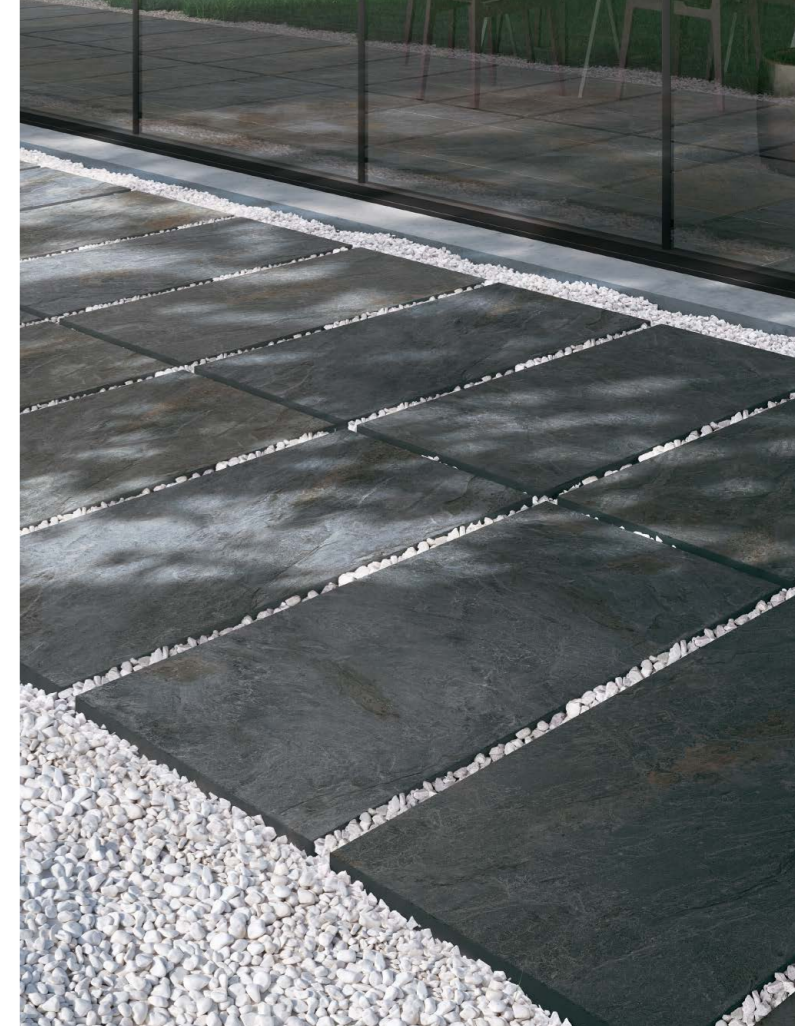

Přehled ikon:

Použití – prvek s univerzálním použitím určený jako dlažba na podlahu i na stěnu.

Mrazuvzdornost – ikona značí, že daná série je i pro venkovní použití v našich klimatických podmínkách, tzn. že vlivem mrazu nedojde k jejímu poškození.

Rektifikovaná dlažba – ikona značí, že hrany dlažby byly při finálním procesu výroby zařízeny na přesný rozměr. Tato úprava dlažeb umožňuje pokládku s minimální spárou (2–3 mm).

R11

Protiskluznost dlažby – ikona značí, zda lze použít pro pracovní podlahy dle předpisu BGR 181 (DIN 51130).

R11

R11 – venkovní prostory, venkovní schody, kuchyně škol, mycí linky, ...

B

B – sprchy, schody mimo bazény, dno bazénu hl. do 80 cm

C

C – schody do vody, šikmé okraje bazénů, průchozí bazény

Odstínové odchytky – záměrné nebo možné kolísání odstínů barev, struktury povrchu, kresby nebo barevnosti dekorace.

V2 – malé odchytky

V3 – velké odchytky

V4 – velké a zcela nahodilé odchytky