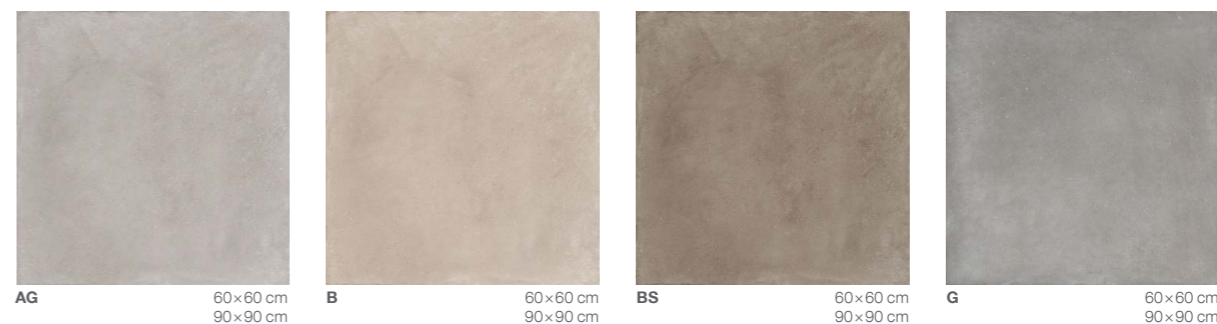

Blox

Rozměr	V balení	Tloušťka	Rektifikováno	Katalogová cena s DPH
60x60 cm	0,72 m²	20 mm	ano	1.599 Kč
90x90 cm	0,81 m²	20 mm	ano	1.999 Kč

Aktuální akční cenu poptejte na našich pobočkách nebo studiích koupelen.
K dispozici i ve standardní tloušťce materiálu pro interiéry, cena na vyžádání.