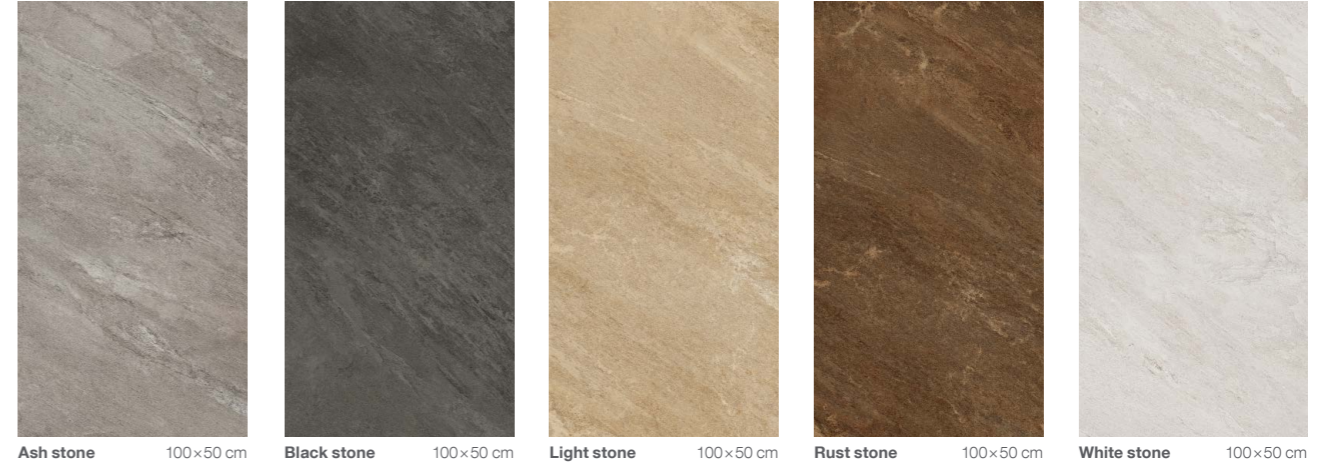

Aktuální akční cenu poptejte na našich pobočkách nebo studiích koupelen.
K dispozici i ve standardní tloušťce materiálu pro interiéru, cena na vyžádání.

Stonerock

Ash stone 100×50 cm Black stone 100×50 cm Light stone 100×50 cm Rust stone 100×50 cm White stone 100×50 cm