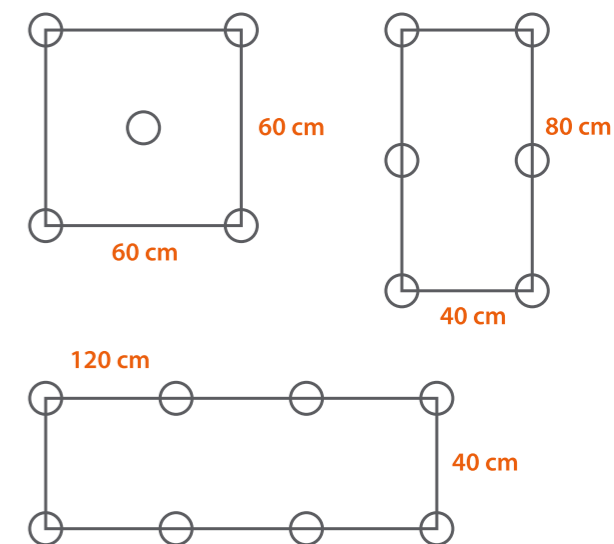

Schéma pokládky terčů dle rozměru dlažby

Skladbu terčů nutno konzultovat s obchodem.

Schéma pokládky tel. terčů v rozích

Vlastní pokládku keramické dlažby do terčů lze provádět několika možnými způsoby – viz přiložená schémata.

Schéma A představuje pokládku s velkým počtem zařízení základen terčů a částečným odlomením distančních zářezek.

Schéma B představuje pokládku s menším počtem zařízení základen terčů a částečným odlomením distančních zářezek.