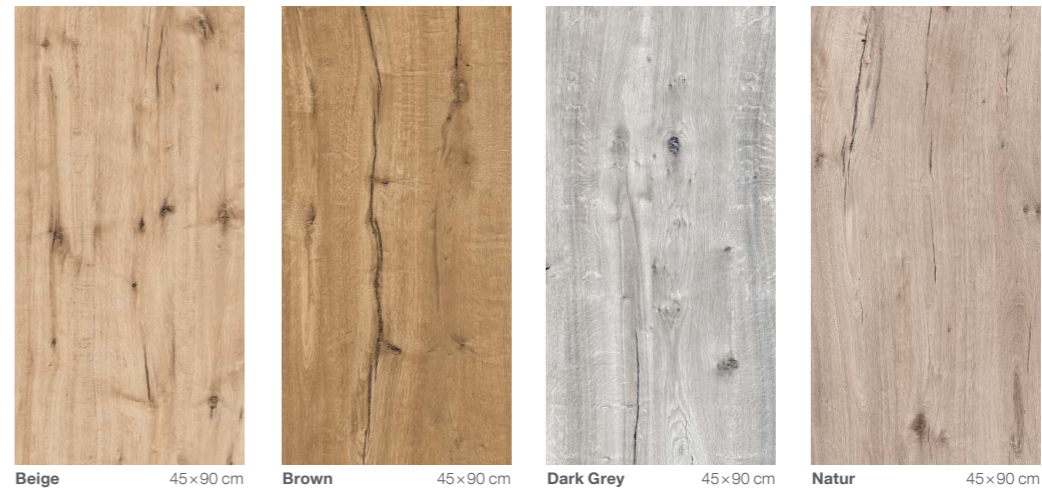

Foresta

Beige 45x90 cm Brown 45x90 cm Dark Grey 45x90 cm Natur 45x90 cm

Rozměr	V balení	Tloušťka	Rektifikováno	Katalogová cena s DPH
45x90 cm	0,81 m²	20 mm	ano	1.299 Kč

Aktuální akční cenu poptejte na našich pobočkách nebo studiích koupelen. K dispozici i ve standardní tloušťce materiálu pro interiéry, cena na vyžádání.