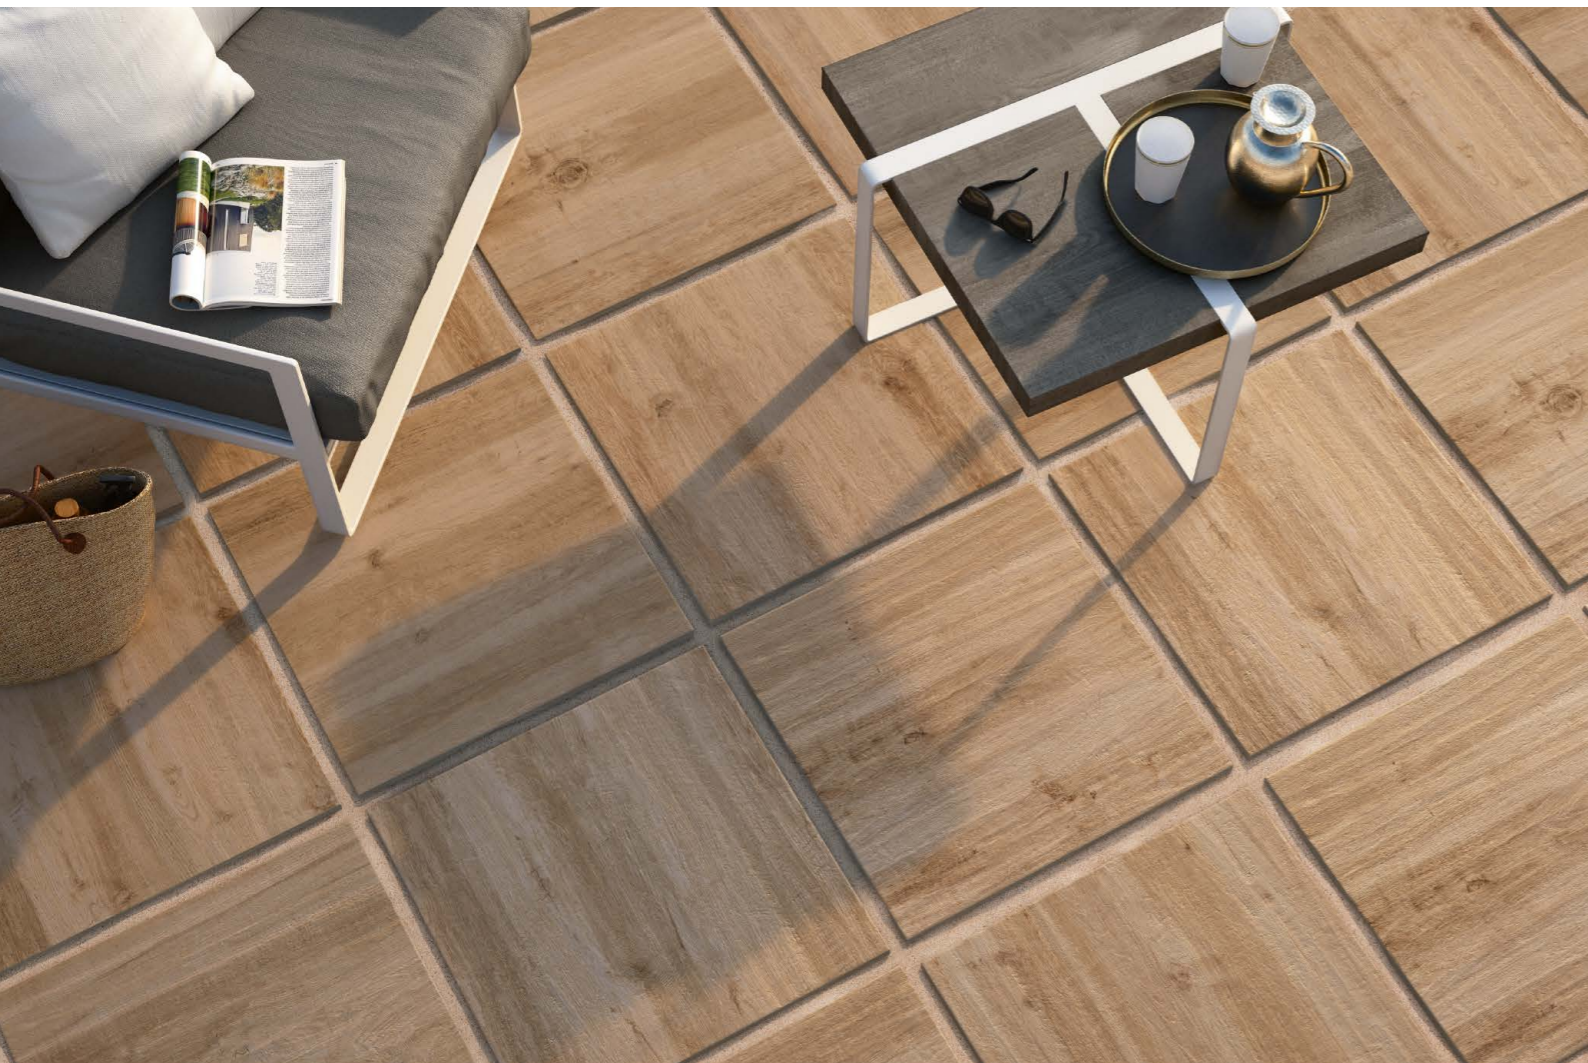

Treverk Home