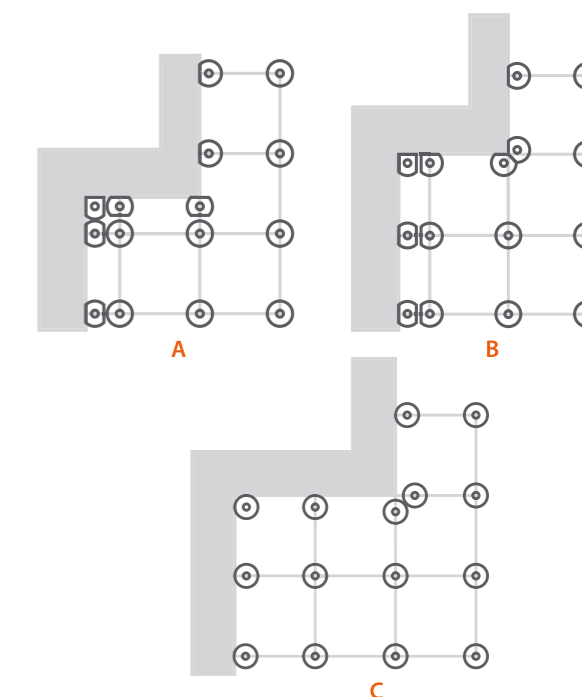

Schéma pokládky tel. terčů v rozích

Vlastní pokládku keramické dlažby do terčů lze provádět několika možnými způsoby – viz přiložená schémata.

Schéma A představuje pokládku s velkým počtem zařízení základen terčů a částečným odlomením distančních zářezek.

Schéma B představuje pokládku s menším počtem zařízení základen terčů a částečným odlomením distančních zářezek.

Schéma C představuje pokládku bez zařízení základen terčů a s částečným odlomením distančních zářezek.