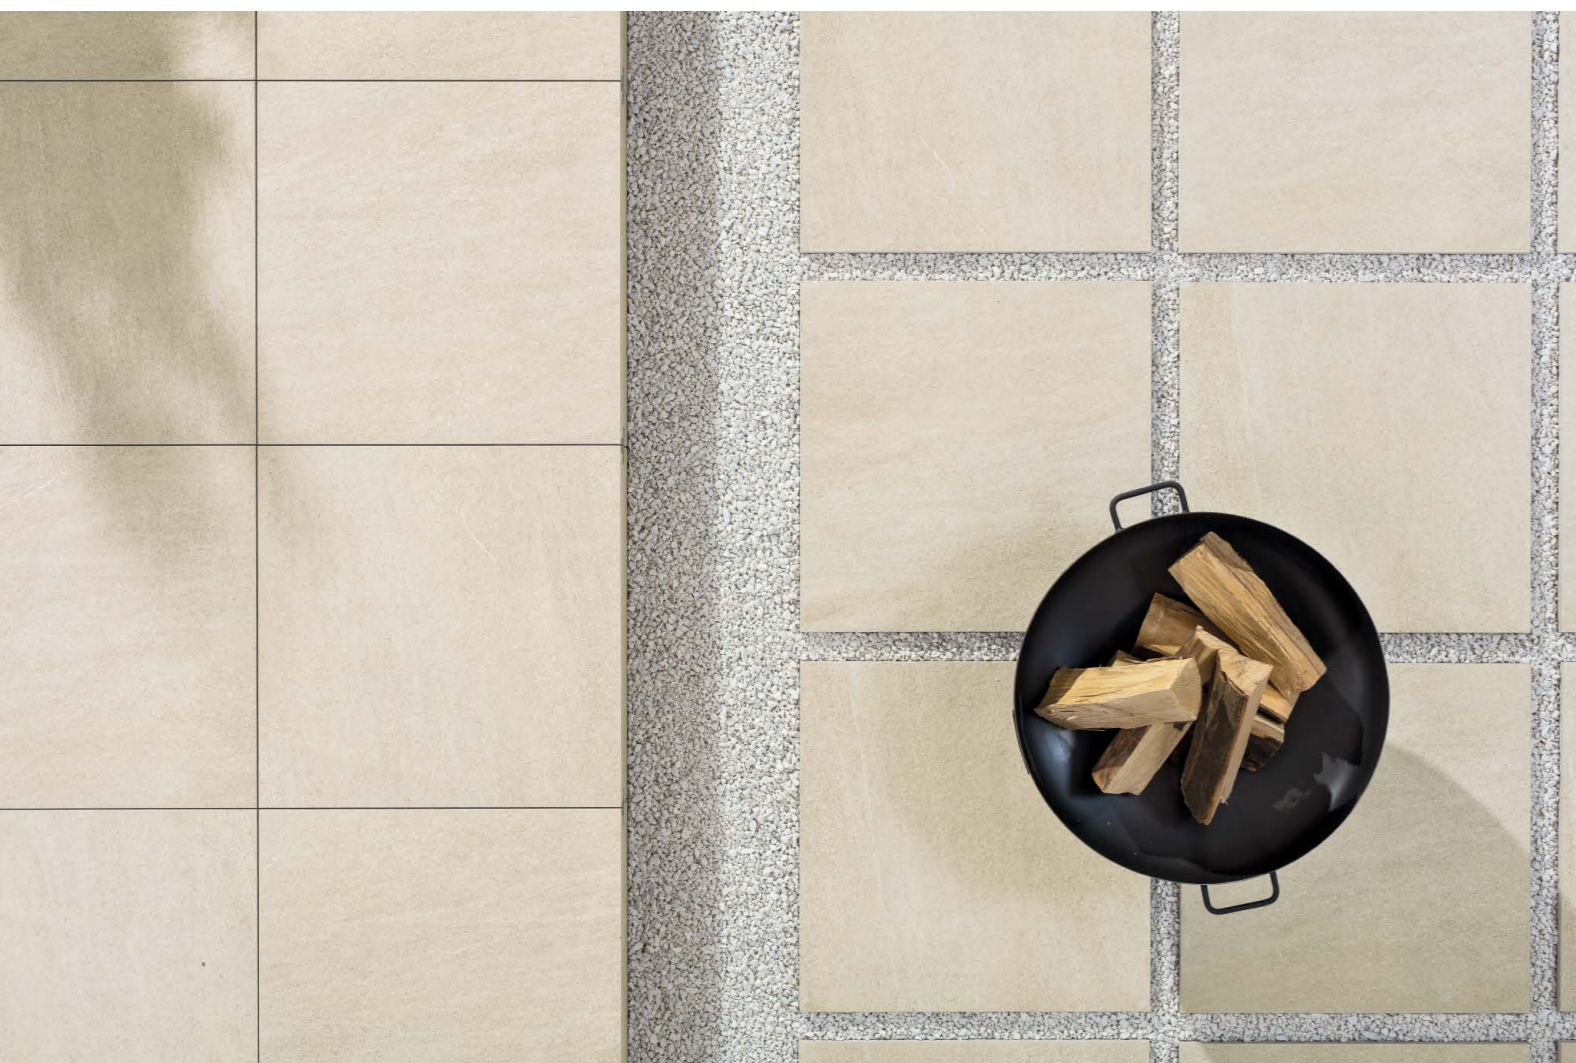

Piazzetta

Běžová 60×60 cm

Šedá 60×60 cm

Černá 60×60 cm

Rozměr	V balení	Tloušťka	Rektifikováno	Katalogová cena s DPH
60×60 cm	0,72 m ²	20 mm	ano	1.632 Kč

Aktuální akční cenu poptejte na našich pobočkách nebo studiích koupelen.
K dispozici i ve standardní tloušťce materiálu pro interiéru, cena na vyžádání.