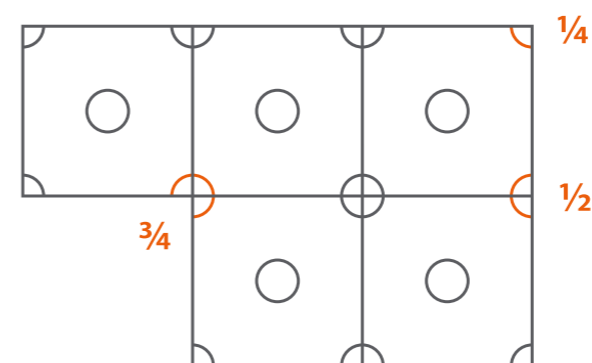

Schéma pokládky a použití pevných terčů

flon 14, 17, 19