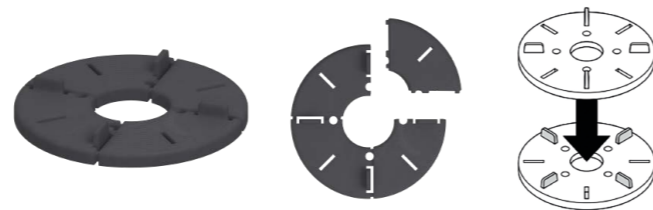

Gumový terč PEDall GUMIQ 8

Gumový terč pod dlažby s výškou 8 mm a možností skládat do 5ks na sebe. Pro přesnější vyrovnání využíváme podložky od 1,5 mm do 5 mm.