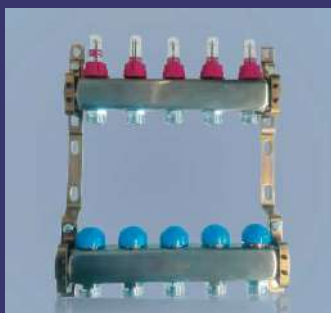

Technický ceník

Vydání: 05/2026

Podlahové vytápění