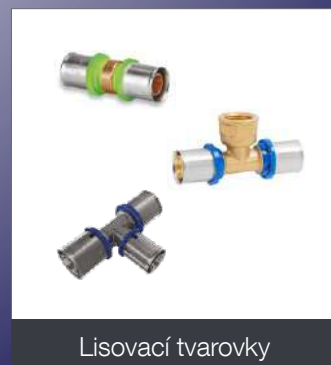

Sprchové vaničky

Lisovací tvarovky

Vážení zákazníci,

dostává se vám do rukou technický ceník Easy, který vám poskytne orientaci v produktech a technické informace o produktech Easy. Výrobky pod značkou Easy jsou základní řadou výrobků TZB představující ekonomické vybavení koupelen, rozvodů vody a vytápění.