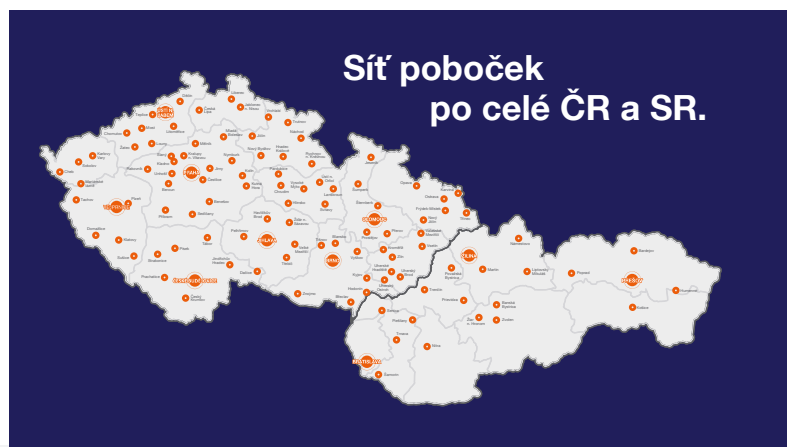

Sídlo společnosti

ČR: Mostecká 2, 118 00 Praha . e-mail: info@ptacek.cz . www.ptacek.cz

SR: Vajnorská 140 . 831 04 Bratislava . e-mail: info@ptacek.sk . www.ptacek.sk

Infolinka

Velkoobchod: +420 220 800 100

Koupelny: +420 220 800 000