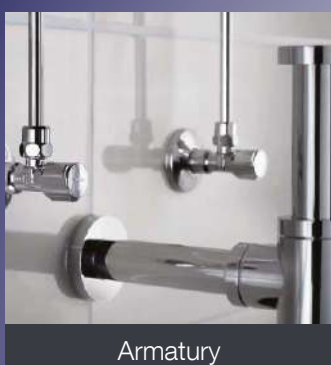

Technický ceník

Vydání: 05/2026