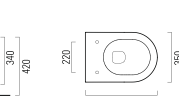

WC závěsné

vodorovný odpad, rimless, 35 × 52 cm, bílá
(kód VSRECO200EXCB)

WC závěsné

vodorovný odpad, rimless, skryté upevnění, 35 × 52 cm, bílá
(kód VSRCO200EXCB)