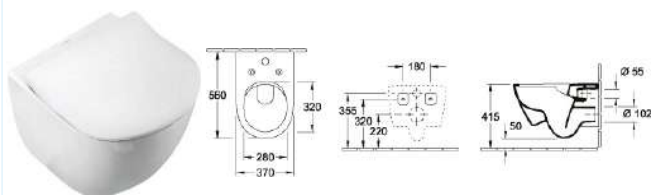

WC závěsné Verity Design 2.0

Combi-Pack celokapotanované 37 × 56 cm (kód 5C98HR01), CeramicPlus (kód 5C98HRR1)