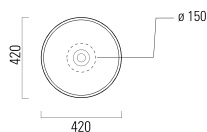

### Umyvadlová mísa

na desku, bílá 50 × 38 cm (kód 50ACO200EXCB)

na desku, bílá 60 × 38 cm (kód 60ACO200EXCB)