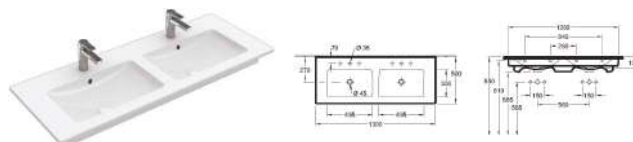

Dvojumyvadlo klasické Verity Line s otvorem pro baterii

130 × 50 cm (kód 4A11DL01), CeramicPlus (kód 4A11DLR1)