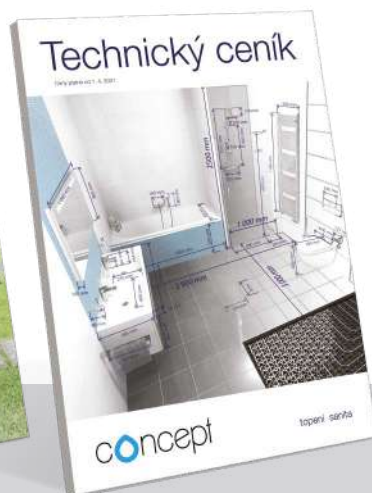

Kompletní nabídku sanitárního a topenářského vybavení naleznete v našich produktových katalozích.