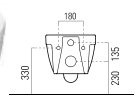

WC závěsné

vodorovný odpad, rimless, 35 × 52 cm, bílá
(kód VSRECO200EXCB)

WC závěsné

vodorovný odpad, rimless, skryté upevnění, 35 × 52 cm, bílá
(kód VSRCO200EXCB)