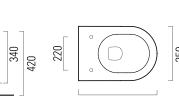

WC závěsné

vodorovný odpad, rimless, 35 × 52 cm, bílá
(kód VSRECO200EXCB)

WC závěsné

vodorovný odpad, rimless, skryté upevnění, 35 × 52 cm, bílá
(kód VSRCO200EXCB)