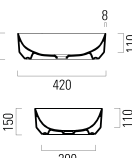

Dvojumyvadlo

s otvorem a přepadem, 125 × 50 cm (kód 125CO200EXCB)

Držák ručníku

chrom
125 cm (kód P125CO)

Umyvadlová mísa

na desku, bílá 50 × 38 cm (kód 50ACO200EXCB)

na desku, bílá 60 × 38 cm (kód 60ACO200EXCB)

Bidet závěsný

37 × 52 cm, viditelné upevnění (kód BSECO200CB)

37 × 52 cm, skryté upevnění (kód BSCO200EXCB)

WC závěsné

vodorovný odpad, rimless, 35 × 52 cm, bílá
(kód VSRECO200EXCB)

WC závěsné

vodorovný odpad, rimless, skryté upevnění, 35 × 52 cm, bílá
(kód VSRCO200EXCB)

WC sedátko

38 × 46 × 5 cm (kód SCRSCO200)

38 × 46 × 5 cm, se SoftClose (kód SCRSCO200)

Pisoár

závěsný, 31 × 34,5 × 57 cm, bez poklopu (kód ORCO200EXCB)

závěsný, 31 × 34,5 × 57 cm, s poklopem (kód ORSCO200EXCB)