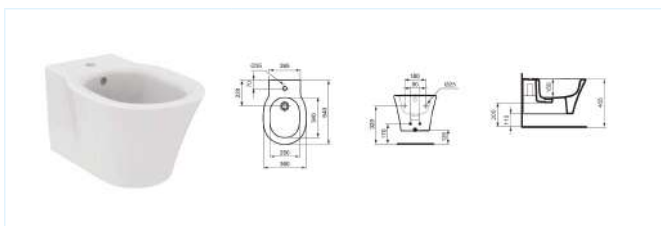

Bidet

jednotvorový, s úpravou (kód E080201)