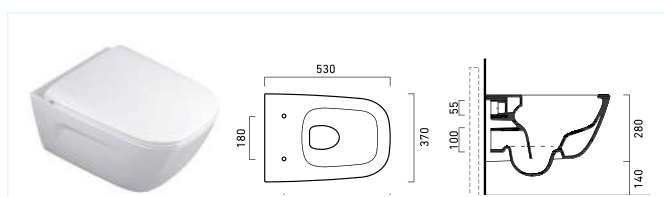

WC závěsné s úpravou Cataglaze
hluboké splachování, 37 × 53 cm, bílá (kód VSRCO300)
WC sedátko duraplastové
s kov. panty (kód LICO300) SoftClose (kód LIPCO300)