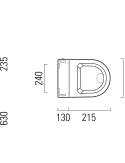

Pisoár

závěsný, 31 × 34,5 × 57 cm, bez poklopu (kód ORCO200EXCB)

závěsný, 31 × 34,5 × 57 cm, s poklopem (kód ORSCO200EXCB)