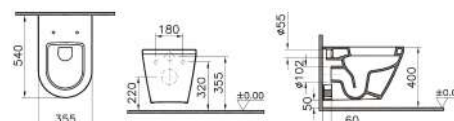

WC závěsné Integra

skryté upevnění, 355 × 350 × 540 mm,

bílá (kód 7060B003-0075)

sedátko 108-003-001