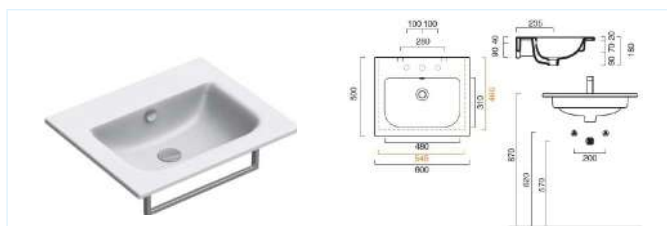

Sanitární keramika Concept S

„Moderní a nadčasová.“

Concept S je série nadčasová a moderní. Vyznačuje se svými základními oblymi tvary. Široká nabídka velikostí umyvadel obtojí v každé koupelně. Série Concept S je obohacena o polo zápustná umyvadla do nábytku a to hned v několika velikostech.

K série Concept S naleznete v naší nabídce odpovídající nábytek. Nejen skříňky pod umyvadla, ale také vysokou skříňku nebo boční skříňku. Vše v kvalitním provedení v bílé barvě.

Jako v předešlých sériích i série Concept S disponuje odpovídající toaletou, která je prodávána v setu se sedátkem.

Veškerá keramika Concept S je vybavena speciální povrchovou úpravou cataglaze, která umožňuje snadnější čištění a snížení bakterií ve vaší koupelně.

Umyvadlo nábytkové bez otvoru pro baterii, hranaté

šířka	hloubka	výška	barva	obj. kód
600 mm	500 mm	180 mm	bílá	60SFN
800 mm	500 mm	180 mm	bílá	80SFN
1000 mm	500 mm	180 mm	bílá	100SFN