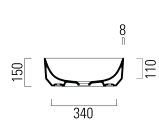

### Umyvadlová mísa

na desku, bílá 50 × 38 cm (kód 50ACO200EXCB)

na desku, bílá 60 × 38 cm (kód 60ACO200EXCB)