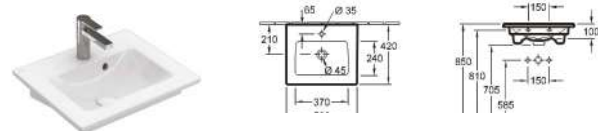

Umývatko Verity Line

se středovým otvorem pro armaturu a přepadem.
Upevnění - šrouby M10 nejsou součástí dodávky.
Ke kombinaci s polosloupem Verity Design (52070001).
50 × 42 cm (kód 4A165001), CeramicPlus (kód 4A1650R1)