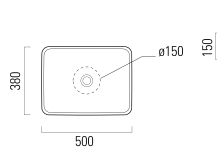

Dvojumyvadlo

s otvorem a přepadem, 125 × 50 cm (kód 125CO200EXCB)

Držák ručníku

chrom
125 cm (kód P125CO)

Umyvadlová mísa

na desku, bílá 50 × 38 cm (kód 50ACO200EXCB)

na desku, bílá 60 × 38 cm (kód 60ACO200EXCB)

Bidet závěsný

37 × 52 cm, viditelné upevnění (kód BSECO200CB)

37 × 52 cm, skryté upevnění (kód BSCO200EXCB)

WC závěsné

vodorovný odpad, rimless, 35 × 52 cm, bílá
(kód VSRECO200EXCB)

WC závěsné

vodorovný odpad, rimless, skryté upevnění, 35 × 52 cm, bílá
(kód VSRCO200EXCB)

WC sedátko

38 × 46 × 5 cm (kód SCRSCO200)

38 × 46 × 5 cm, se SoftClose (kód SCRSCO200)

Pisoár

závěsný, 31 × 34,5 × 57 cm, bez poklopu (kód ORCO200EXCB)

závěsný, 31 × 34,5 × 57 cm, s poklopem (kód ORSCO200EXCB)