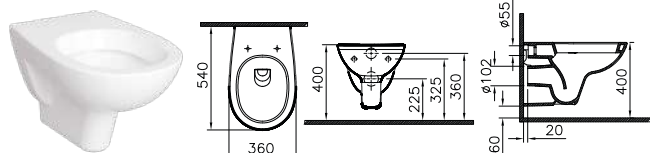

### Police keramická

500 × 155 mm (kód 5287N003-7201)  
600 × 155 mm (kód 5288N003-7201)

### WC závěsné

odpad vodorovný Rimless hybrid, 360 × 545 mm  
(kód 7274L003-1428) compact  
sedátka CONCEPT 300PU a CONCEPT 350B