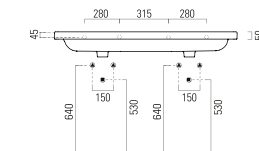

Dvojumyvadlo

s otvorem a přepadem, 125 × 50 cm (kód 125CO200EXCB)

Držák ručníku

chrom
125 cm (kód P125CO)