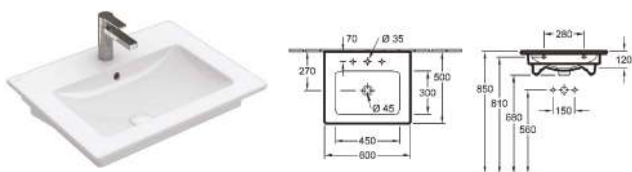

### Pisoár Verity Design

upevňovací sada pro skryté upevnění 28 × 53 × 31,5 cm (kód 75000101), CeramicPlus (kód 750001R1)  
Poklop pro pisoár - soft-close (kód 8M49S101)