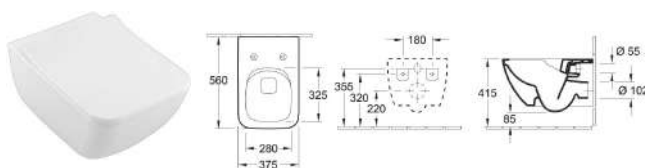

WC závěsné Verity Line

hluboké splach., bez vnitřního okraje 37,5 × 56 cm (kód 4615R001),
CeramicPlus (kód 4615R0R1)