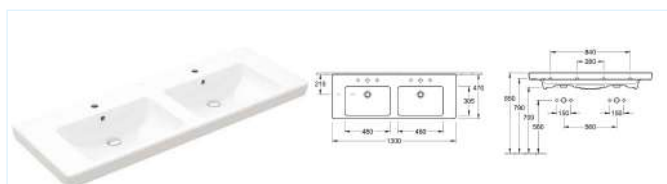

Dvojumyvadlo Verity Design 2.0

s otvorem a přepadem

130 × 47 cm (kód 4A94D001), CeramicPlus (kód 4A94D0R1)