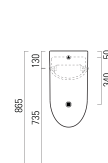

### WC závěsné

vodorovný odpad, rimless, skryté upevnění, 35 × 52 cm, bílá  
(kód VSRCO200EXCB)

### WC sedátko

38 × 46 × 5 cm (kód SCRSCO200)

38 × 46 × 5 cm, se SoftClose (kód SCRSCO200)