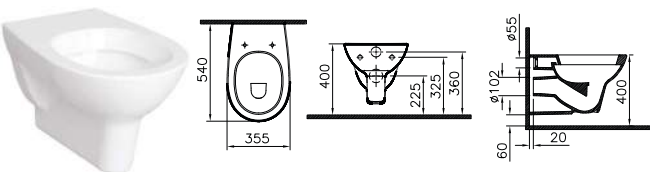

WC závěsné

odpad vodorovný, mělké splachování, 355 × 540 mm
(kód 7271L003-1428)
sedátko CONCEPT 100 N, Concept 200 U, Concept 300 PU
a Concept 350 B