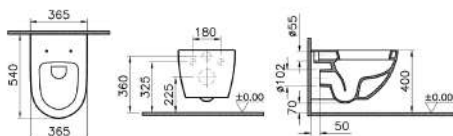

### WC závěsné Sento Rim-ex

bezokrajové, odpad vodorovný, 365 × 340 × 540 mm

alpská bílá (kód 7748N003-0282) | bílá mat (kód 7748B001-0101) | černá mat (kód 7748N083-0282)

sedátko 120-003-009, 86-003-001, 86-003-301