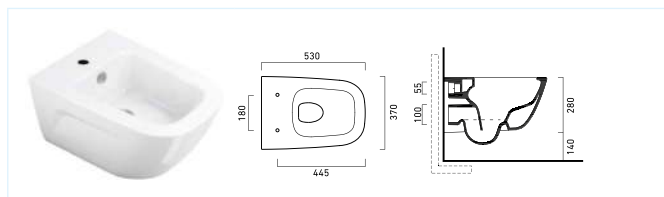

Bidet s úpravou Cataglaze
jednotvorový, 37 × 53 cm, bílá (kód BSRCO300)