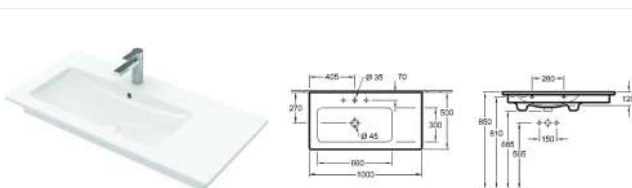

Umyvadlo klasické Verity Line odkládací plocha vpravo

100 × 50 cm (kód 4A14L101), CeramicPlus (kód 4A14L1R1)