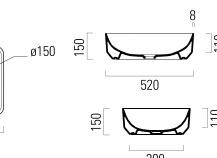

Dvojumyvadlo

s otvorem a přepadem, 125 × 50 cm (kód 125CO200EXCB)

Držák ručníku

chrom
125 cm (kód P125CO)

Umyvadlová mísa

na desku, bílá 50 × 38 cm (kód 50ACO200EXCB)

na desku, bílá 60 × 38 cm (kód 60ACO200EXCB)

Bidet závěsný

37 × 52 cm, viditelné upevnění (kód BSECO200CB)

37 × 52 cm, skryté upevnění (kód BSCO200EXCB)

WC závěsné

vodorovný odpad, rimless, 35 × 52 cm, bílá
(kód VSRECO200EXCB)

WC závěsné

vodorovný odpad, rimless, skryté upevnění, 35 × 52 cm, bílá
(kód VSRCO200EXCB)

WC sedátko

38 × 46 × 5 cm (kód SCRSCO200)

38 × 46 × 5 cm, se SoftClose (kód SCRSCO200)

Pisoár

závěsný, 31 × 34,5 × 57 cm, bez poklopu (kód ORCO200EXCB)

závěsný, 31 × 34,5 × 57 cm, s poklopem (kód ORSCO200EXCB)