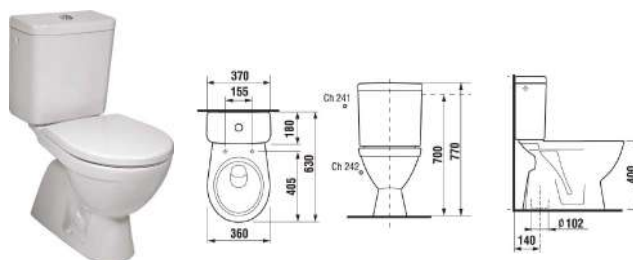

WC kombi

odpad svislý, 360 × 770 × 630 mm,
(kód H8242370007913)
sedátka Concept 350 B, Concept 100 N, Concept 300 PU

Pisoár

315 × 565 × 310 mm
přívod ze shora (kód 6202B003-0198)
přívod zezadu (kód 6201B003-0199)

Pisoár s automat. splach.

s radarovým splachovačem SLP67RS 24V
(beze zdroje), 305 × 535 × 340 mm
(kód RAD 6201)

Příslušenství pro pisoáry

tlačkové splachovače
(kód 024770601)
(kód 022500601)