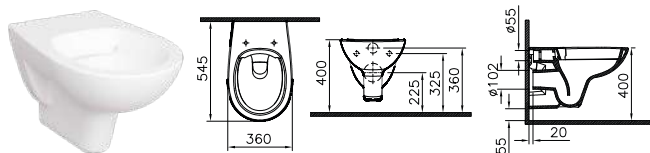

### Police keramická

500 × 155 mm (kód 5287N003-7201)  
600 × 155 mm (kód 5288N003-7201)