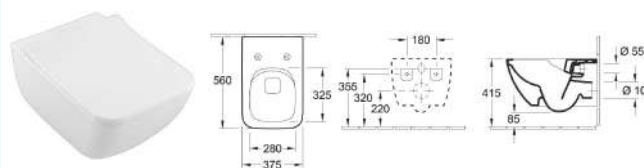

WC sedátko Verity Line

pro závěsné WC 4615R001, 4615R0R1
s poklopem SlimSeat (kód 8M20S101),
s poklopem SlimSeat Line (kód 8M19S101)