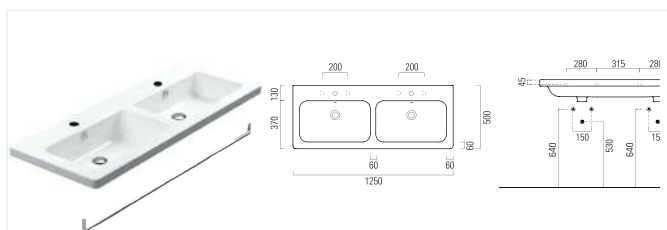

Dvojumyvadlo s úpravou Cataglaze, s otvorem,
125 × 48 cm (kód 125CO300)

Držák ručníku chrom, 125 cm (kód P125CO)