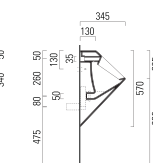

Pisoár

závěsný, 31 × 34,5 × 57 cm, bez poklopu (kód ORCO200EXCB)

závěsný, 31 × 34,5 × 57 cm, s poklopem (kód ORSCO200EXCB)