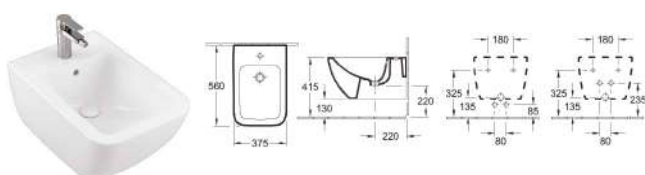

Bidet závěsný 1-otvorový Verity Line

S přepadem pro jednootvorovou armaturu.
37 × 56 cm (kód 44150001), CeramicPlus (kód 441500R1)