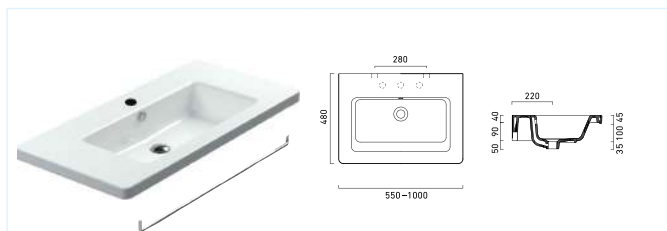

Umyvadlo s úpravou Cataglaze, s otvorem,
55 × 48 cm (kód 55CO300), 62 × 48 cm (kód 62CO300)
67 × 48 cm (kód 67CO300), 80 × 48 cm (kód 80CO300)
100 × 48 cm (kód 100CO300)

Držák ručníku chrom

55 cm (kód P55CO300), 62 cm (kód P62CO)
67 cm (kód P67CO), 80 cm (kód P80CO)
100 cm (kód P100CO)