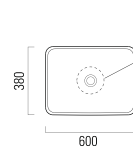

Dvojumyvadlo

s otvorem a přepadem, 125 × 50 cm (kód 125CO200EXCB)

Držák ručníku

chrom
125 cm (kód P125CO)

Umyvadlová mísa

na desku, bílá 50 × 38 cm (kód 50ACO200EXCB)

na desku, bílá 60 × 38 cm (kód 60ACO200EXCB)

Bidet závěsný

37 × 52 cm, viditelné upevnění (kód BSECO200CB)

37 × 52 cm, skryté upevnění (kód BSCO200EXCB)

WC závěsné

vodorovný odpad, rimless, 35 × 52 cm, bílá
(kód VSRECO200EXCB)

WC závěsné

vodorovný odpad, rimless, skryté upevnění, 35 × 52 cm, bílá
(kód VSRCO200EXCB)

WC sedátko

38 × 46 × 5 cm (kód SCRSCO200)

38 × 46 × 5 cm, se SoftClose (kód SCRSCO200)

Pisoár

závěsný, 31 × 34,5 × 57 cm, bez poklopu (kód ORCO200EXCB)

závěsný, 31 × 34,5 × 57 cm, s poklopem (kód ORSCO200EXCB)