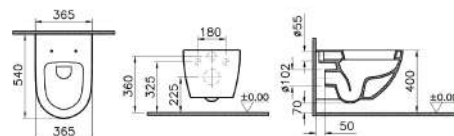

WC závěsné Sento Rim-ex

bezokrajové, odpad vodorovný, 365 × 365 × 540 mm

bílá alpin (kód 7748B003-0075)

sedátko 120-001-009, 120-001R009, 120-003-009