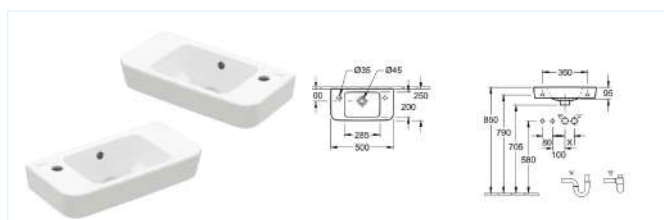

Umývatko Verity Design 2.0 s otvorem

vpravo, 50 × 25 cm (kód 7311R501), CeramicPlus (kód 7311R5R1)

vlevo, 50 × 25 cm (kód 7311L501), CeramicPlus (kód 7311L5R1)

Polosloup Verity Design 2.0

k umyvadlu (kód 52030001), CeramicPlus (kód 520300R1)

k umývatku (kód 72000001), CeramicPlus (kód 720000R1)