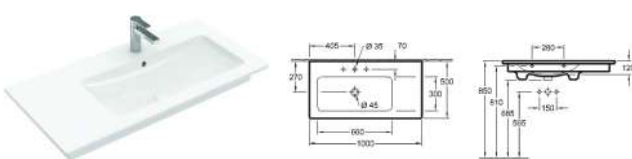

Umyvadlo klasické Verity Line odkládací plocha vlevo

100 × 50 cm (kód 4A14R101), CeramicPlus (kód 4A14R1R1)