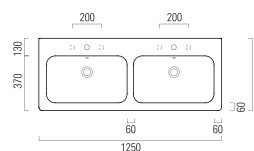

Dvojumyvadlo

s otvorem a přepadem, 125 × 50 cm (kód 125CO200EXCB)

Držák ručníku

chrom
125 cm (kód P125CO)