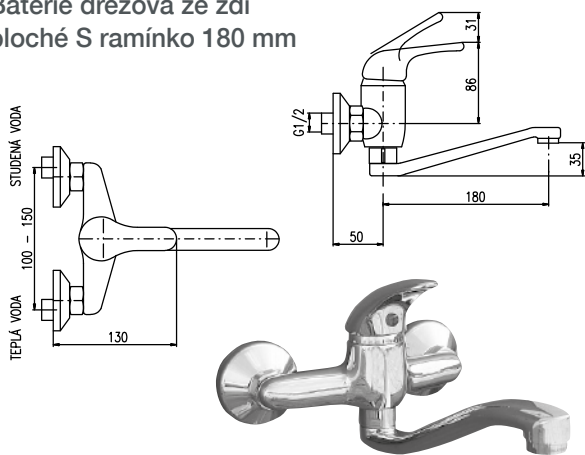

EA506.0 – 100 mm | EA506.5 – 150 mm

Baterie dřezová ze zdi
ploché S ramínko 180 mm

EA505.0

Baterie dřezová stojánková
s otočným ústím 225 mm

EA503.0 – 100 mm | EA503.5 – 150 mm

Baterie dřezová ze zdi
ploché ramínko 200 mm

EA504.0 – 100 mm
EA504.5 – 150 mm

Baterie dřezová ze zdi
ploché ramínko 300 mm

EA515.0

Baterie dřezová stojánková
s otočným ústím 150 mm

EA501.0 – 100 mm | EA501.5 – 150 mm

Baterie dřezová ze zdi
kulaté ramínko 180 mm

25879715

Lékařská páka

Lékařskou páku je možno objednat ke všem
vyobrazeným typům baterií série EASY.