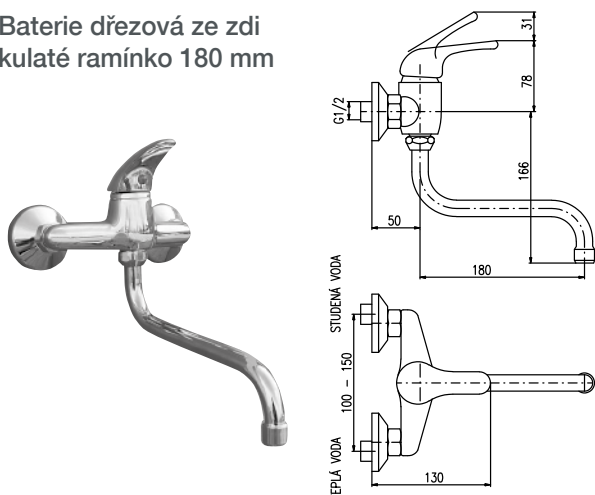

EA506.0 – 100 mm | EA506.5 – 150 mm

Baterie dřezová ze zdi
ploché S ramínko 180 mm

EA505.0

Baterie dřezová stojánková
s otočným ústím 225 mm

EA503.0 – 100 mm | EA503.5 – 150 mm

Baterie dřezová ze zdi
ploché ramínko 200 mm

EA504.0 – 100 mm
EA504.5 – 150 mm

Baterie dřezová ze zdi
ploché ramínko 300 mm

EA515.0

Baterie dřezová stojánková
s otočným ústím 150 mm

EA501.0 – 100 mm | EA501.5 – 150 mm

Baterie dřezová ze zdi
kulaté ramínko 180 mm

25879715

Lékařská páka

Lékařskou páku je možno objednat ke všem
vyobrazeným typům baterií série EASY.