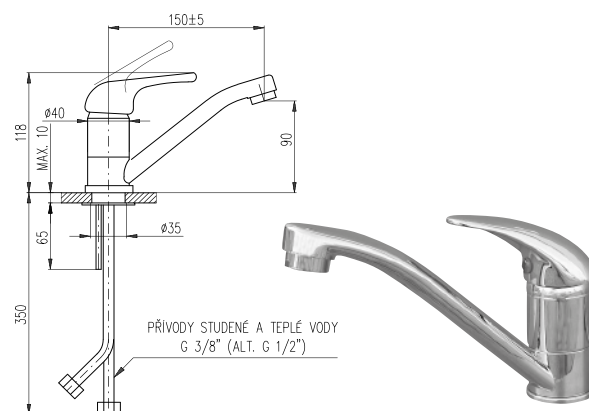

EA506.0 – 100 mm | EA506.5 – 150 mm

Baterie dřezová ze zdi
ploché S ramínko 180 mm

EA505.0

Baterie dřezová stojánková
s otočným ústím 225 mm

EA503.0 – 100 mm | EA503.5 – 150 mm

Baterie dřezová ze zdi
ploché ramínko 200 mm

EA504.0 – 100 mm
EA504.5 – 150 mm

Baterie dřezová ze zdi
ploché ramínko 300 mm

EA515.0

Baterie dřezová stojánková
s otočným ústím 150 mm

EA501.0 – 100 mm | EA501.5 – 150 mm

Baterie dřezová ze zdi
kulaté ramínko 180 mm

25879715

Lékařská páka

Lékařskou páku je možno objednat ke všem
vyobrazeným typům baterií série EASY.