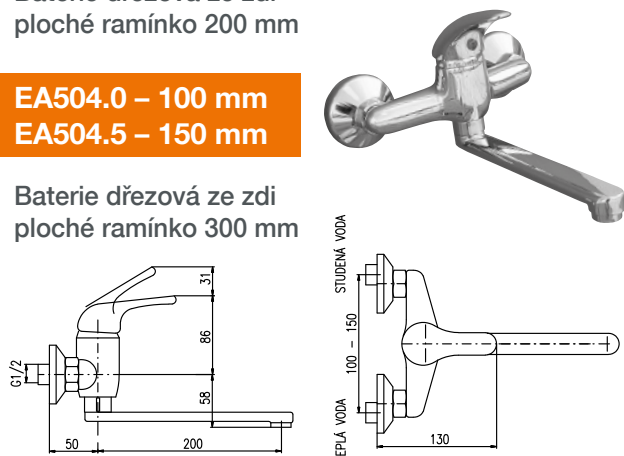

EA506.0 – 100 mm | EA506.5 – 150 mm

Baterie dřezová ze zdi
ploché S ramínko 180 mm

EA505.0

Baterie dřezová stojánková
s otočným ústím 225 mm

EA503.0 – 100 mm | EA503.5 – 150 mm

Baterie dřezová ze zdi
ploché ramínko 200 mm

EA504.0 – 100 mm
EA504.5 – 150 mm

Baterie dřezová ze zdi
ploché ramínko 300 mm

EA515.0

Baterie dřezová stojánková
s otočným ústím 150 mm

EA501.0 – 100 mm | EA501.5 – 150 mm

Baterie dřezová ze zdi
kulaté ramínko 180 mm