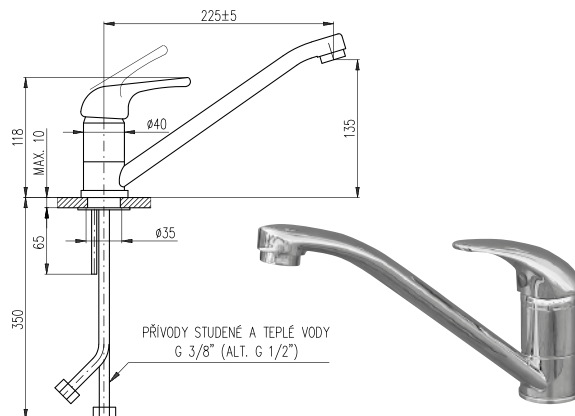

EA506.0 – 100 mm | EA506.5 – 150 mm

Baterie dřezová ze zdi
ploché S ramínko 180 mm

EA505.0

Baterie dřezová stojánková
s otočným ústím 225 mm

EA503.0 – 100 mm | EA503.5 – 150 mm

Baterie dřezová ze zdi
ploché ramínko 200 mm

EA504.0 – 100 mm
EA504.5 – 150 mm

Baterie dřezová ze zdi
ploché ramínko 300 mm

EA515.0

Baterie dřezová stojánková
s otočným ústím 150 mm

EA501.0 – 100 mm | EA501.5 – 150 mm

Baterie dřezová ze zdi
kulaté ramínko 180 mm

25879715

Lékařská páka

Lékařskou páku je možno objednat ke všem
vyobrazeným typům baterií série EASY.