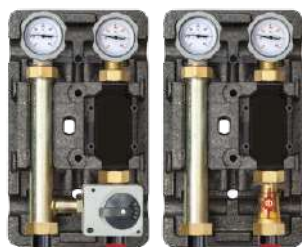

Podlahové vytápění

concept

Čerpadlová skupina MK:
se směšovačem, bez čerpadla
3 771 Kč (Kód PTC66831EA)
bez směšovače, bez čerpadla
2 625 Kč (Kód PTC66811EA)

Rozdělovač bez mísení s průtokoměry, nerez

6 okruhů	3 364 Kč	Nadílka	(Kód RPT04-06 INOX)
7 okruhů	3 808 Kč	Nadílka	(Kód RPT04-07 INOX)
8 okruhů	4 257 Kč	Nadílka	(Kód RPT04-08 INOX)
9 okruhů	4 687 Kč	Nadílka	(Kód RPT04-09 INOX)
10 okruhů	5 119 Kč	Nadílka	(Kód RPT04-10 INOX)
11 okruhů	5 568 Kč	Nadílka	(Kód RPT04-11 INOX)
12 okruhů	6 008 Kč	Nadílka	(Kód RPT04-12 INOX)