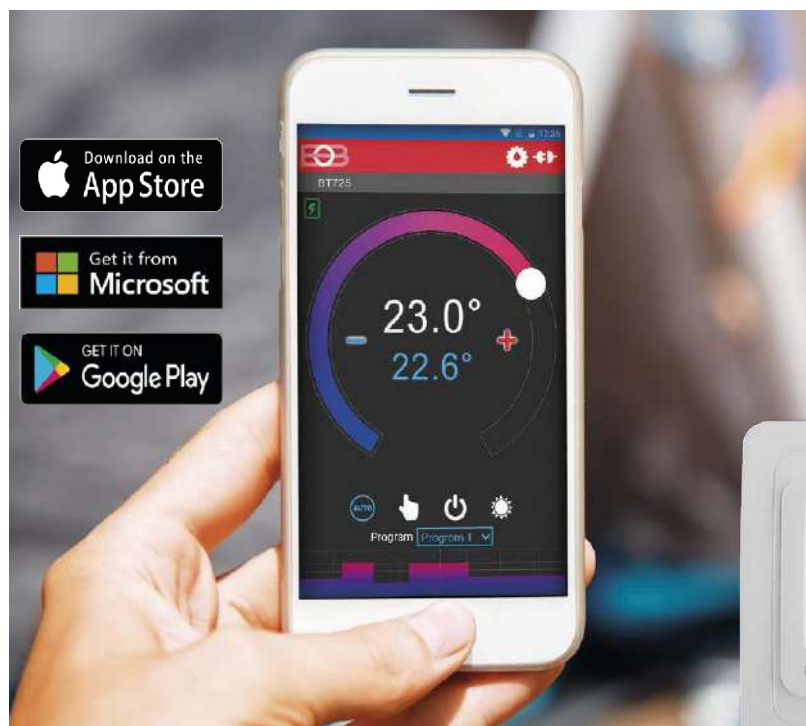

BT725 WiFi

Bezdrátový termostat s WiFi

S aplikací EOB PT-WiFi pro chytré telefony je možné plně ovládat Váš topný systém nejen přes internet.