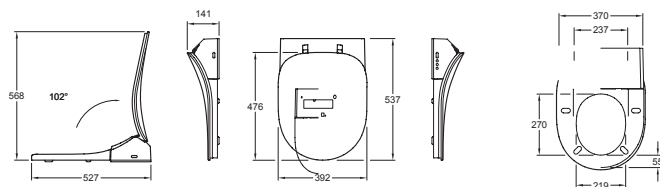

Subway 2.0

ARTIKLOVÉ ČÍSLO

ViClean L bidetové sedátko VOZE L4 01

VHODNÉ PRO KOMBINACI S KERAMICKÝM KLOZETEM*

Subway 2.0 Závěsný klozet 5600 50 R1
Subway 2.0 DirectFlush Závěsný klozet 5614 R5 R1

FUNKCE SPRŠKY

Zadní sprška	✓
Dámská sprška	✓
Houpavá komfortní sprška	✓
Pulzující sprška	✓
Panoramatická sprška	✓
Nastavení teploty vody	3 úrovně
Nastavení tlaku vody	3 úrovně
Nastavení směru trysky	3 úrovně

OBEČNÉ INFORMACE

Model	L4
Barva	Bílá
Přípojka	220 ~ 240 V AC, 50 Hz
Maximální okamžitá spotřeba	1 000 W
Tlak přívodu vody	0.11 MPa ~ 0.68 MPa
Rozměry (š x h x v)	392 mm x 537 mm x 141 mm
Hmotnost (netto)	4.2 kg
Materiál sedátka a poklopu	ABS
Materiál hlavní jednotky	ABS

OHŘÍVAČ VODY

Teplota vstupní vody	5 °C ~ 35 °C
Spotřeba vody	350 ml/min ~ 500 ml/min
Nastavitelná teplota vody	31.5 °C ~ 37.5 °C
Spotřeba energie	750 W + 450 W

VYHŘÍVANÉ SEDÁTKO

Povrchová teplota	Off, 31 °C ~ 37 °C

KOMFORT

Vyhřívání sedátka	✓
Nastavení teploty sedátka	stupně
Dálkové ovládání	✓
Soft close pomalé a tiché zavírání sedátka	✓
Noční podsvětlení	✓
Individuální nastavení	3 uživatelé

HYGIENA

Antibakteriální povrch	✓
Provedení keramického WC bez vnitřního splachovacího kruhu (DirectFlushverze)	✓
Samočisticí trysky	✓

EKOLOGIE

Automatické přepnutí do úsporného stavu	✓
Okamžitě ohřátí vody	✓

DESIGN

Skrutý přívod vody a elektřiny	✓

DALŠÍ INFORMACE

Povolená teplota v místnosti	5 °C ~ 35 °C
Přípojka vody	1/2"
Krytí el. zařízení	IPX4
Spotřeba energie	50 W

* Upozornění: tyto klozety jsou vyvinuty speciálně pro ViClean L bidetové sedátko s extra prostory pro přívod vody a elektřiny.