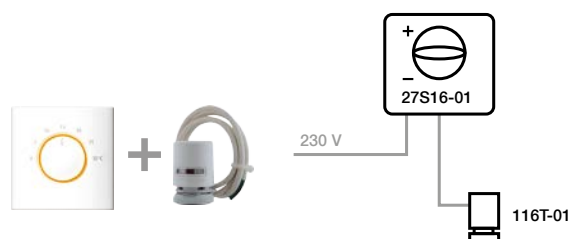

ZAPOJENÍ PRO REGULACI JEDNÉ MÍSTNOSTI: