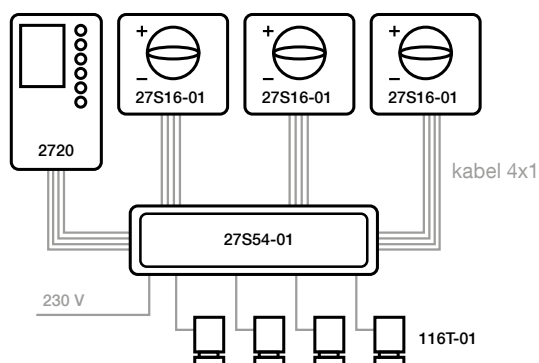

ZAPOJENÍ PRO REGULACI VÍCE MÍSTNOSTÍ S NADŘAZENOU REGULACÍ:

Pokojevý termostat 27S10-01 lze zaměnit za digitální pokojový termostat 27S16-01.