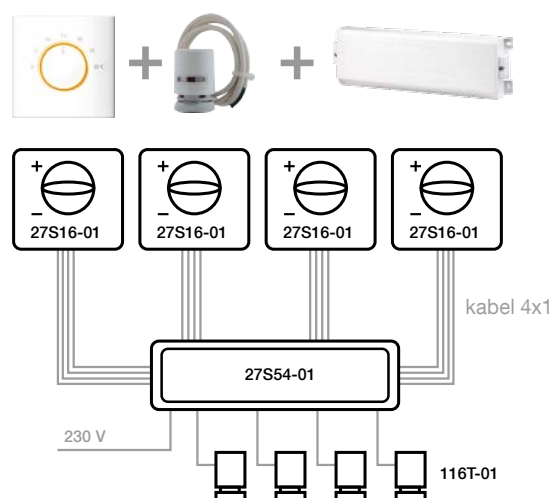

ZAPOJENÍ PRO REGULACI VÍCE MÍSTNOSTÍ BEZ NADŘAZENÉ REGULACE: