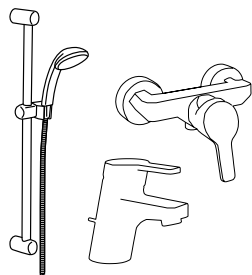

BATERIE A SPRCHOVÝ PROGRAM

Vodovodní baterie CONCEPT 50 NEW, 100, 200, CRISTINA	55
Sprchový program CONCEPT 100, 200, 300	64