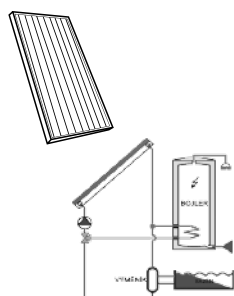

SOLÁRNÍ SYSTÉMY

Akumulační nádoby CONCEPT	110
Solární systémy CONCEPT	112
Komponenty solárních systémů CONCEPT	114
Regulace	119
Příslušenství k solárním systémům	121