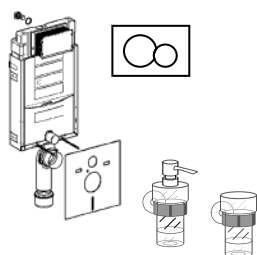

SPRCHOVÉ KOUTY

Sprchové zástěny CONCEPT 50, 100, 300	42
Vaničky CONCEPT 50, 100, 300	49
Sprchové žlaby CONCEPT 50, 100, 200	51

BATERIE A SPRCHOVÝ PROGRAM

Vodovodní baterie CONCEPT 50 NEW, 100, 200, CRISTINA	55
Sprchový program CONCEPT 100, 200, 300	64