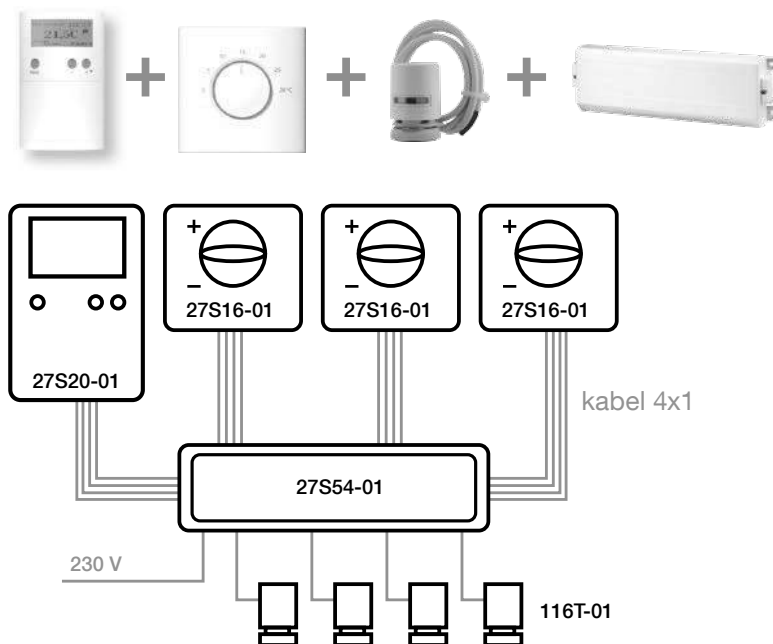

Zapojení pro regulaci více místností s nadřazenou regulací:

Pokojev termostat 27S16-01 lze zaměnit za digitální pokojev termostat 27S10-01.