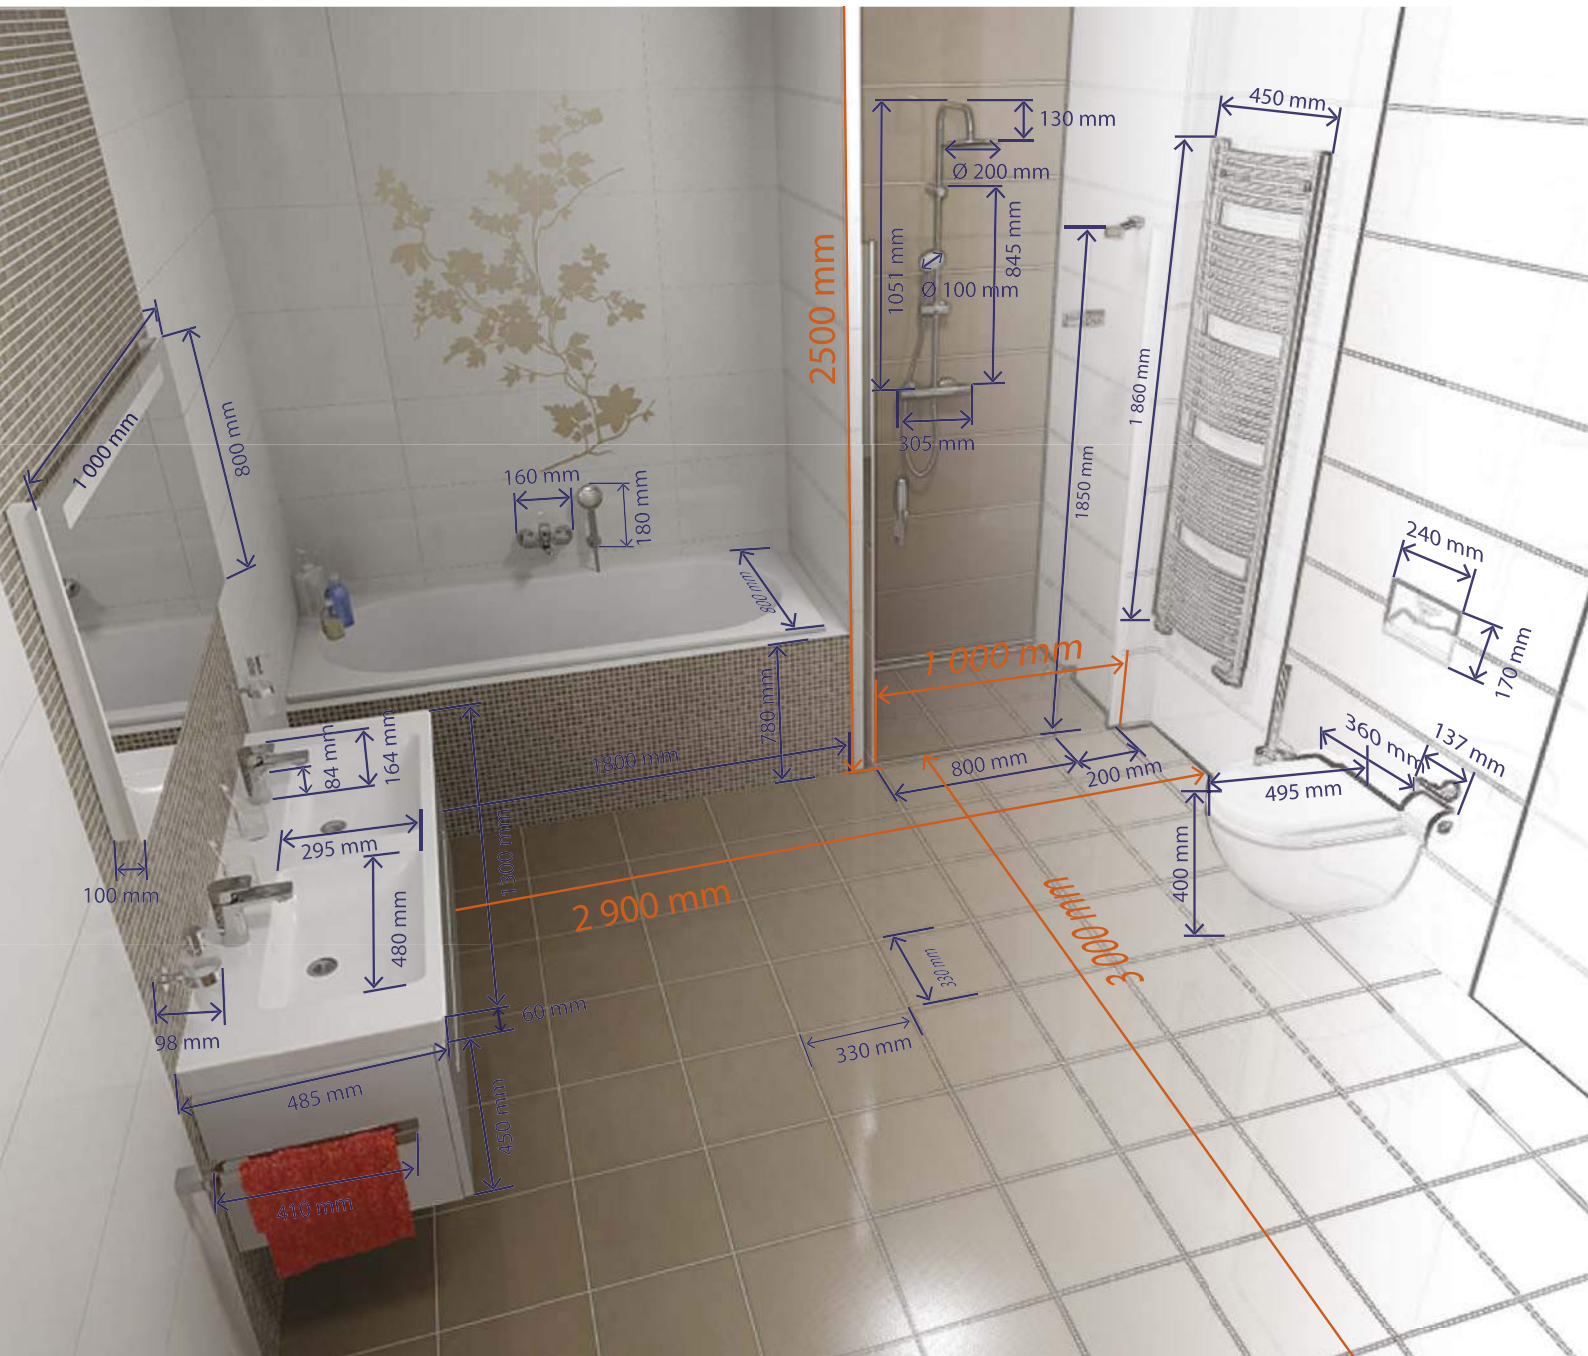

Technický ceník

124
stran