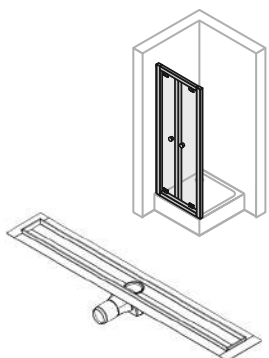

SPRCHOVÉ KOUTY

Sprchové zástěny CONCEPT 50, 100, 300	42
Vaničky CONCEPT 50, 100, 300	49
Sprchové žlaby CONCEPT 50, 100, 200	51