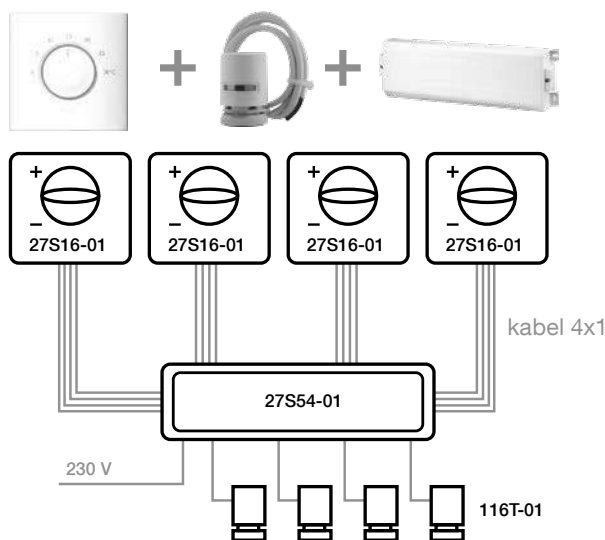

Zapojení pro regulaci více místností bez nadřazené regulace: