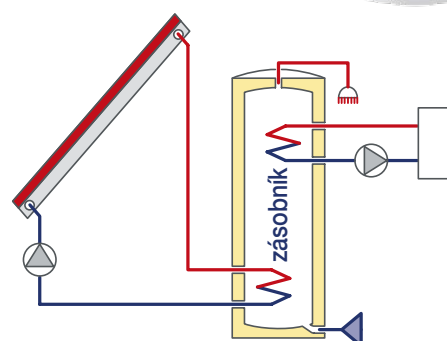

## Kolektor T4 Alu

Plocha kolektoru	2,2 m <sup>2</sup>
Absorpční plocha	2,1 m <sup>2</sup>
Rozměr	1091 x 2015 x 82 mm
Váha kolektoru	36 Kg
Vysoká účinnost ETA	0 - 0,81
Doporučený průtok	80 l/hod.

CERTIFICATED  
QUALITY

## Solární set Concept 50 standard - pro 2 - 3 osoby

kód	popis	ks
S20032	Kolektor plochý T4 Alu 21m <sup>2</sup> SVT (7507)	2
S40017	Odvzdušňovací ventil s jímkou pro ALU, pravý	1
S40018	Přípojka kolektoru L3/4" 3/4"	1
16509	Hnací sada 1 trubková	1
199907100	Klapka s kovovou vložkou	1
CS-401N PWM	Regulátor Tech Pro solární systémy -40 - 180°C	1
16516	Nádoba expanzní 18 l	1
16519	Držák expanzní nád. na zeď a přípoj. ventil 3/4"	1
3941000	Nemrznoucí kapalina 10 l	2
110991301	Ohřivač výměňkový vertikální 250 l	1
12659	Ventil směšovací LK 55°, 38 - 65°C	1