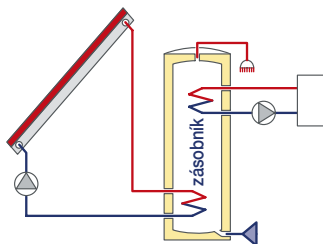

### Kolektor T4 Alu

Plocha kolektoru	2,2 m <sup>2</sup>	Váha kolektoru	36 Kg
Absorbční plocha	2,1 m <sup>2</sup>	Vysoká účinnost ETA	0 - 0,81
Rozměr	1091 x 2015 x 82 mm	Doporučený průtok	80 l/hod.

CERTIFICATED  
QUALITY