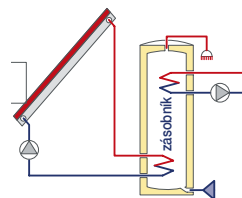

Objednací kód: Concept 100_1_200

DC vč. dopravy:	35 455 Kč
Dotace Ptáček:	- 10 000 Kč
DPC mínus DP:	25 455 Kč
Cena vč. DPH:	30 800 Kč

Solární set - Standard - pro 3 - 4 osoby

kód	popis	ks
S20034	Kolektor plochý 2,2 m ² , T4 Cu, SVT (7508)	2
S40017	Odvzdušňovací ventil s jímku pro ALU, pravý	1
S40018	Přípojka kolektoru L3/4" 3/4	1
16509	Hnací sada 1 trubková	1
199907100	Klapka s kovovou vložkou	1
CS-401N PWM	Regulátor Tech Pro solární sys. -40 - 180°C	1
16516	Nádoba expanzní 18 l	1
16519	Držák expanzní nádoby a přípoj. ventil 3/4"	1
3941000	Nemrzoucí kapalina 10 l	2
121091301	Ohřívač výměňkový vertikální 300 l	1
12659	Ventil směšovací LK 55°, 38 - 65°C	1