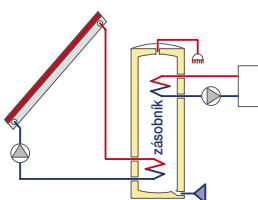

Objednací kód: Concept 100_1_200

DC vč. dopravy:	35 455 Kč
Dotace Ptáček:	- 10 000 Kč
DPC mínus DP:	25 455 Kč
Cena vč. DPH:	30 800 Kč

Solární set - Standard - pro 3 - 4 osoby

kód	popis	ks
S20034	Kolektor plochý 2,2 m ² , T4 Cu, SVT (7508)	2
S40017	Odvzdušňovací ventil s jímku pro ALU, pravý	1
S40018	Přípojka kolektoru L3/4" 3/4	1
16509	Hnací sada 1 trubková	1
199907100	Klapka s kovovou vložkou	1
CS-401N PWM	Regulátor Tech Pro solární sys. -40 - 180°C	1
16516	Nádoba expanzní 18 l	1
16519	Držák expanzní nádoby a přípoj. ventil 3/4"	1
3941000	Nemrzoucí kapalina 10 l	2
121091301	Ohřívač výměňkový vertikální 300 l	1
12659	Ventil směšovací LK 55°, 38 - 65°C	1