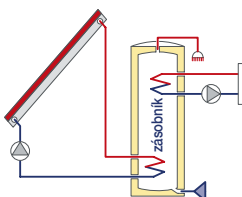

Objednací kód: Concept 200_2_300

DC vč. dopravy:	55 289 Kč
Dotace Ptáček:	- 10 000 Kč
DPC mínus DP:	45 289 Kč
Cena vč. DPH:	54 800 Kč

Cena nezahrnuje instalaci a montáž, propojovací potrubí a uchycení pro panely.

Legenda: DC - doporučená cena bez DPH; DPC - doporučená prodejní cena bez DPH; DP - dotace Ptáček