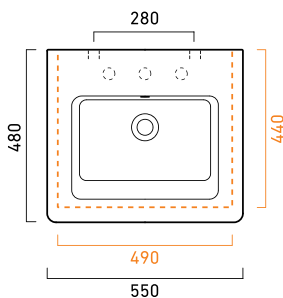

# Sanitární keramika CONCEPT 300 - přehled rozměrů

## UVYVADLA

Umyvadlo klasické  
100 x 48 cm  
100CO300

Umyvadlo klasické  
80 x 48 cm  
80CO300

Umyvadlo klasické  
67 x 48 cm  
67CO300

Umyvadlo klasické  
62 x 48 cm  
62CO300

## UMYVADLA

Umyvadlo klasické  
55 x 48 cm  
55CO300

Dvojumyvadlo klasické  
125 x 48 cm  
125CO300

Umyvadlo klasické  
45 x 34 cm  
45CO300