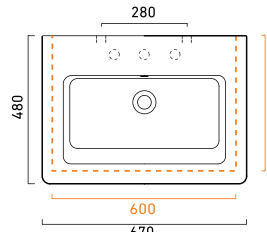

# Sanitární keramika CONCEPT 300 - přehled rozměrů

## UVYVADLA

Umyvadlo klasické  
100 x 48 cm  
100CO300

Umyvadlo klasické  
80 x 48 cm  
80CO300

Umyvadlo klasické  
67 x 48 cm  
67CO300

Umyvadlo klasické  
62 x 48 cm  
62CO300