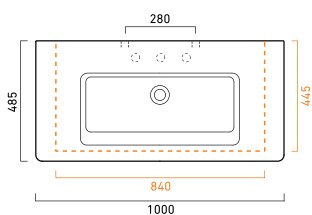

## Sanitární keramika CONCEPT 300

Dvojumyvadlo nábytkové  
klasické 125 x 48 cm  
125CO300

Umyvadlo nábytkové klasické  
100 x 48 cm, 80 x 48 cm  
100CO300, 80CO300

Umyvadlo nábytkové klasické  
67 x 48 cm, 62 x 48 cm, 55 x 48 cm  
67CO300, 62CO300, 55CO300

# Sanitární keramika CONCEPT 300 - přehled rozměrů

## UVYVADLA

Umyvadlo klasické  
100 x 48 cm  
100CO300

Umyvadlo klasické  
80 x 48 cm  
80CO300

Umyvadlo klasické  
67 x 48 cm  
67CO300

Umyvadlo klasické  
62 x 48 cm  
62CO300