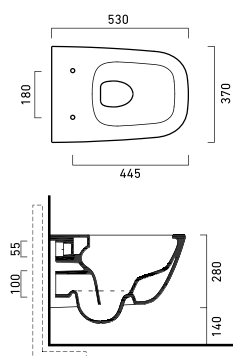

WC ZÁVĚSNÉ

WC závěsné
hluboké splachování
VSRCO300