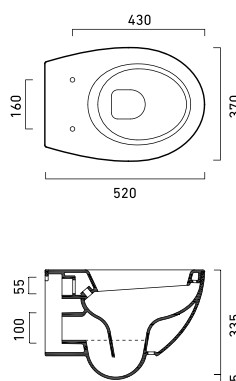

WC závěsné
hluboké splachování
VSCO300