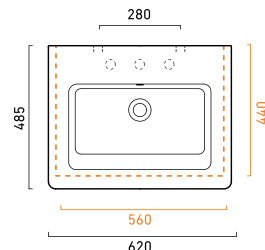

# Sanitární keramika CONCEPT 300 - přehled rozměrů

## UVYVADLA

Umyvadlo klasické  
100 x 48 cm  
100CO300

Umyvadlo klasické  
80 x 48 cm  
80CO300

Umyvadlo klasické  
67 x 48 cm  
67CO300

Umyvadlo klasické  
62 x 48 cm  
62CO300

## UMYVADLA

Umyvadlo klasické  
55 x 48 cm  
55CO300

Dvojumyvadlo klasické  
125 x 48 cm  
125CO300

Umyvadlo klasické  
45 x 34 cm  
45CO300