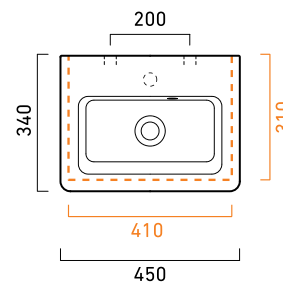

## Sanitární keramika CONCEPT 300

Dvojumyvadlo nábytkové  
klasické 125 x 48 cm  
125CO300

Umyvadlo nábytkové klasické  
100 x 48 cm, 80 x 48 cm  
100CO300, 80CO300

Umyvadlo nábytkové klasické  
67 x 48 cm, 62 x 48 cm, 55 x 48 cm  
67CO300, 62CO300, 55CO300

# Sanitární keramika CONCEPT 300 - přehled rozměrů

## UVYVADLA

Umyvadlo klasické  
100 x 48 cm  
100CO300

Umyvadlo klasické  
80 x 48 cm  
80CO300

Umyvadlo klasické  
67 x 48 cm  
67CO300

Umyvadlo klasické  
62 x 48 cm  
62CO300

## UMYVADLA

Umyvadlo klasické  
55 x 48 cm  
55CO300

Dvojumyvadlo klasické  
125 x 48 cm  
125CO300

Umyvadlo klasické  
45 x 34 cm  
45CO300