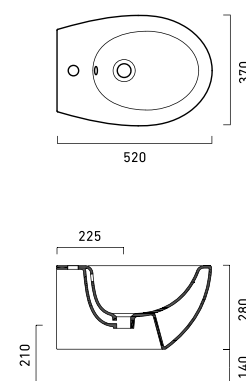

Bidet závěsný
BSCO300