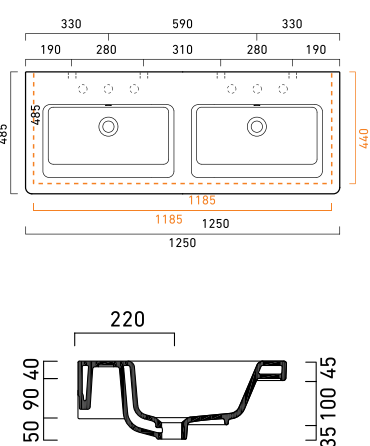

## Sanitární keramika CONCEPT 300

Dvojumyvadlo nábytkové  
klasické 125 x 48 cm  
125CO300

Umyvadlo nábytkové klasické  
100 x 48 cm, 80 x 48 cm  
100CO300, 80CO300

Umyvadlo nábytkové klasické  
67 x 48 cm, 62 x 48 cm, 55 x 48 cm  
67CO300, 62CO300, 55CO300

# Sanitární keramika CONCEPT 300 - přehled rozměrů

## UVYVADLA

Umyvadlo klasické  
100 x 48 cm  
100CO300

Umyvadlo klasické  
80 x 48 cm  
80CO300

Umyvadlo klasické  
67 x 48 cm  
67CO300

Umyvadlo klasické  
62 x 48 cm  
62CO300

## UMYVADLA

Umyvadlo klasické  
55 x 48 cm  
55CO300

Dvojumyvadlo klasické  
125 x 48 cm  
125CO300

Umyvadlo klasické  
45 x 34 cm  
45CO300