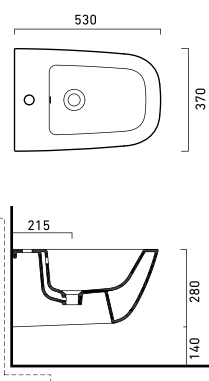

BIDET ZÁVĚSNÝ

Bidet závěsný
BSRCO300