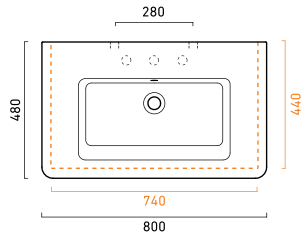

## Sanitární keramika CONCEPT 300

Dvojumyvadlo nábytkové  
klasické 125 x 48 cm  
125CO300

Umyvadlo nábytkové klasické  
100 x 48 cm, 80 x 48 cm  
100CO300, 80CO300

Umyvadlo nábytkové klasické  
67 x 48 cm, 62 x 48 cm, 55 x 48 cm  
67CO300, 62CO300, 55CO300

# Sanitární keramika CONCEPT 300 - přehled rozměrů

## UVYVADLA

Umyvadlo klasické  
100 x 48 cm  
100CO300

Umyvadlo klasické  
80 x 48 cm  
80CO300

Umyvadlo klasické  
67 x 48 cm  
67CO300

Umyvadlo klasické  
62 x 48 cm  
62CO300