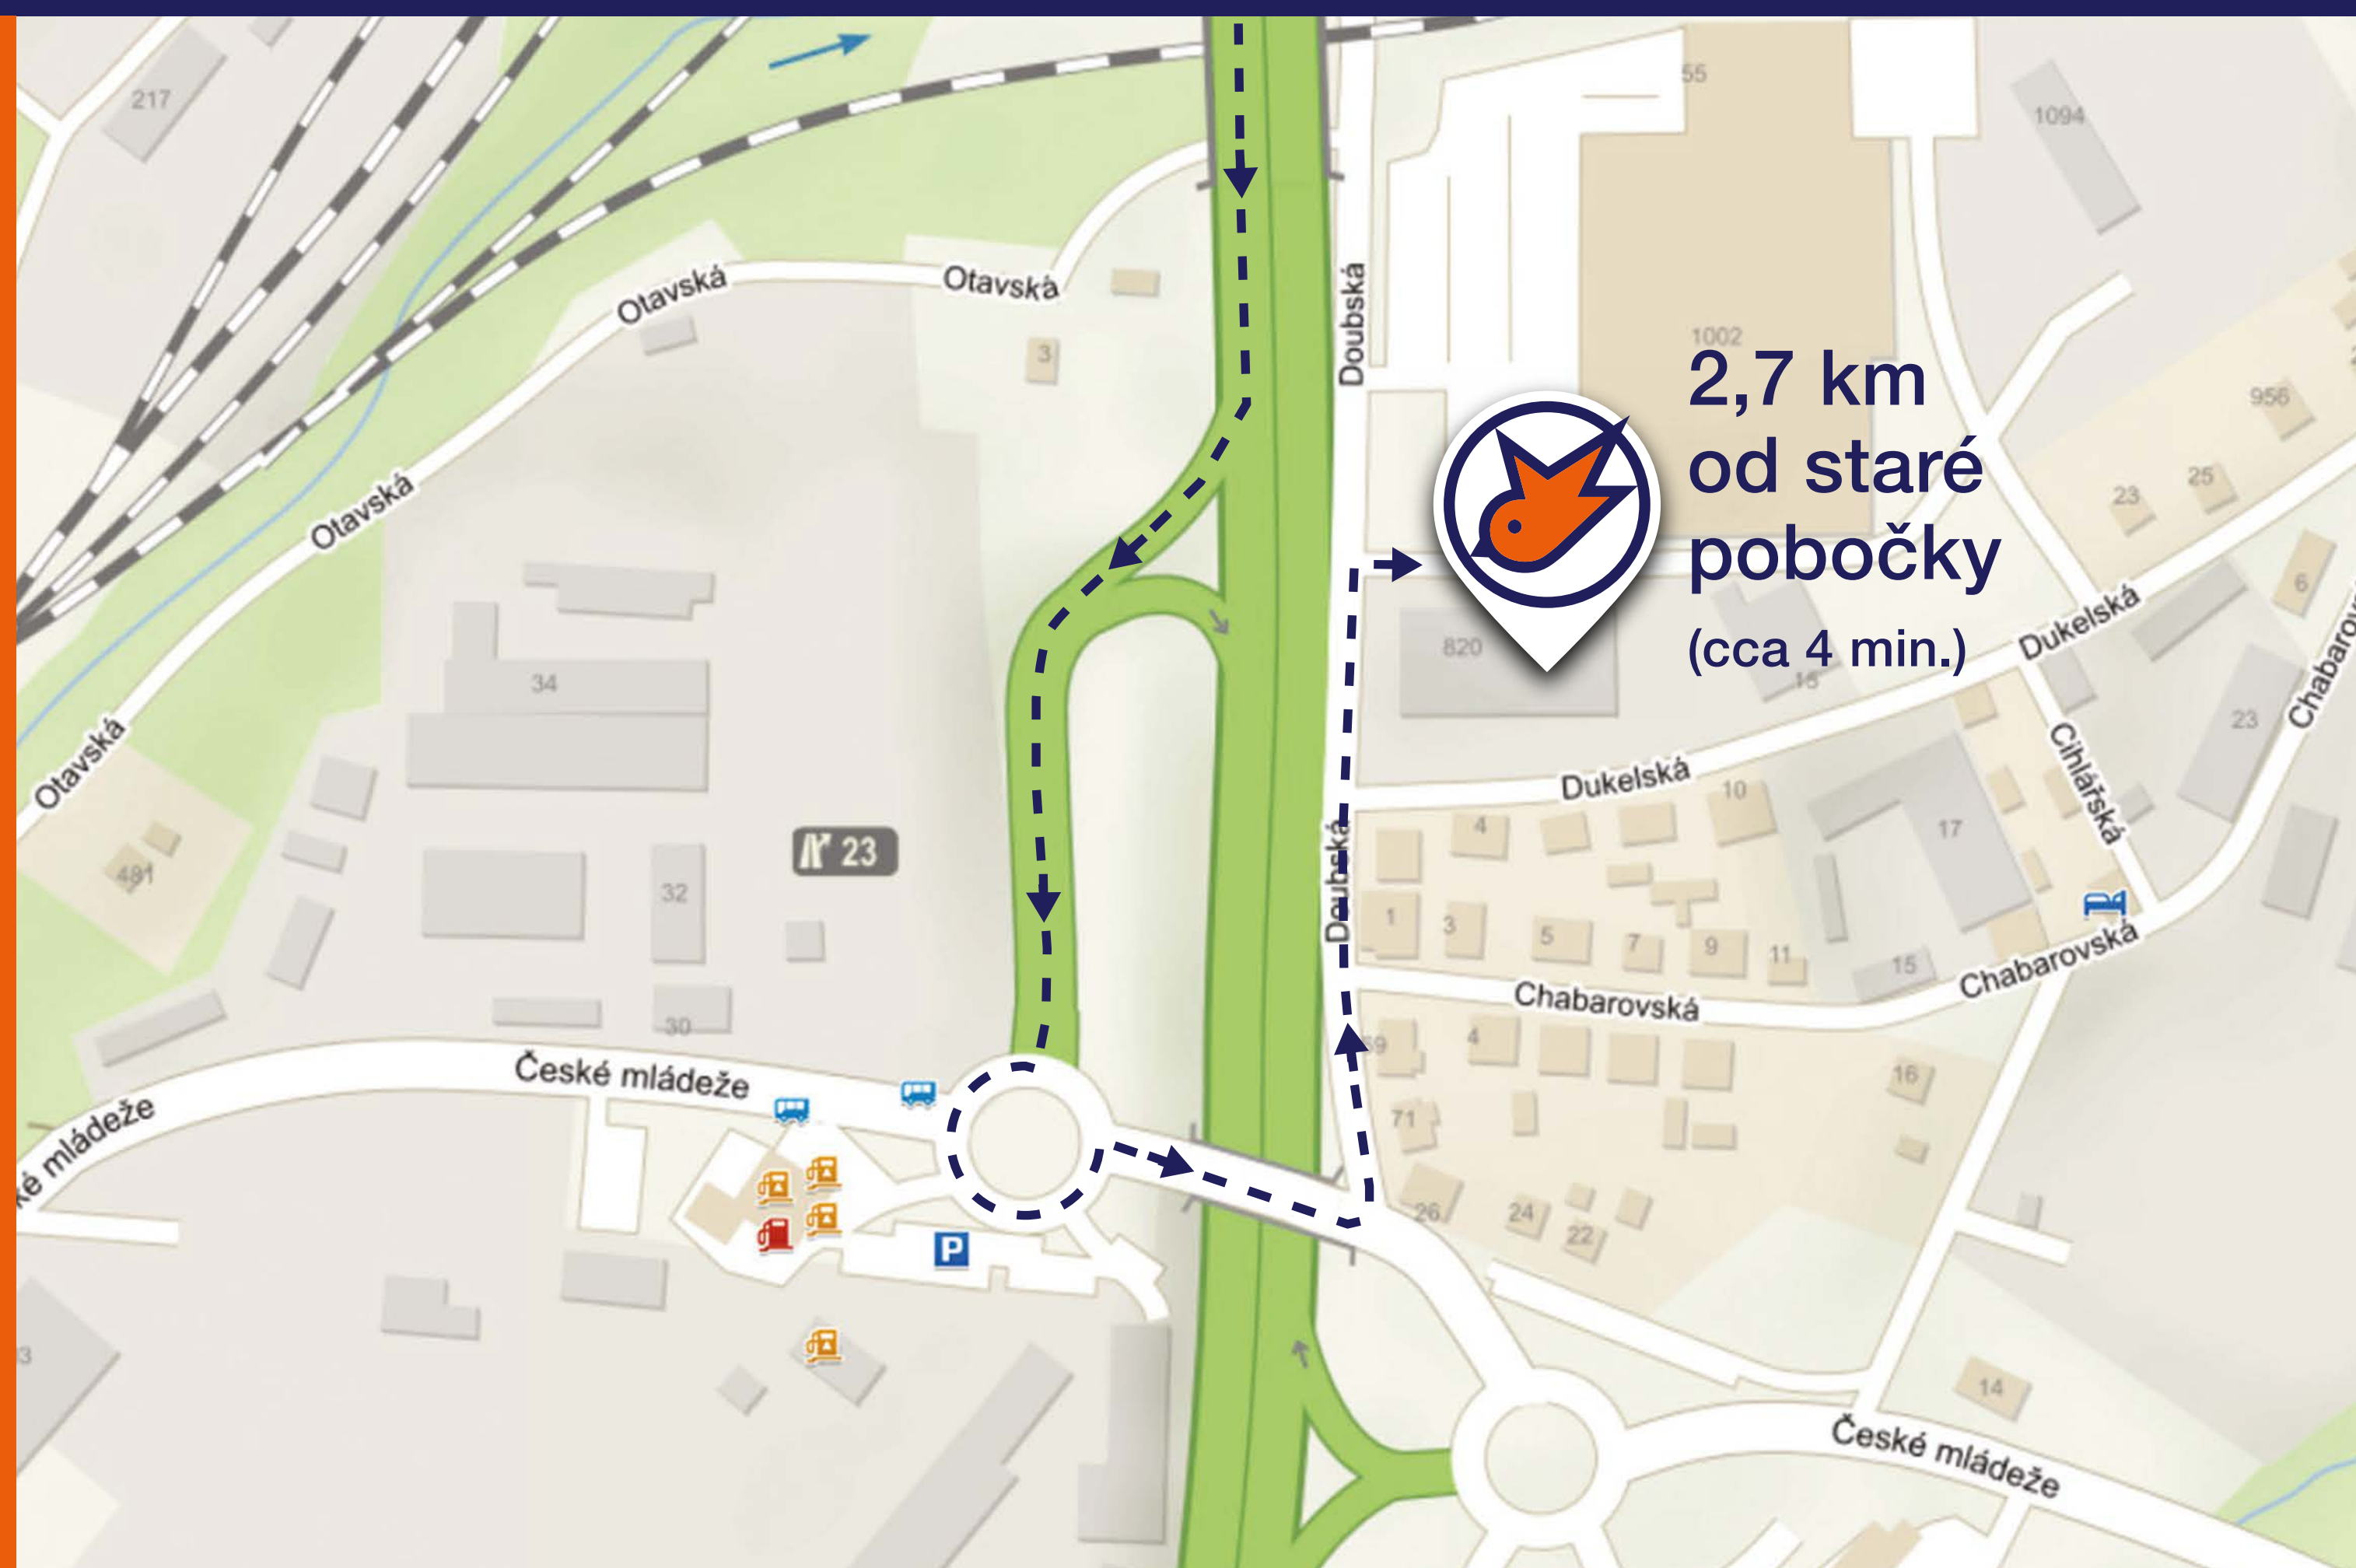

Vážení zákazníci,  
z důvodu stěhování pobočky  
bude studio koupelen  
na ul. Mrštíkova uzavřeno.

Od 1. 3. budeme na nové adrese:  
ul. Doubská 820, Liberec

Po - Pa 8.<sup>00</sup> - 18.<sup>00</sup> hod. | So 7.<sup>30</sup> - 11.<sup>30</sup> hod.