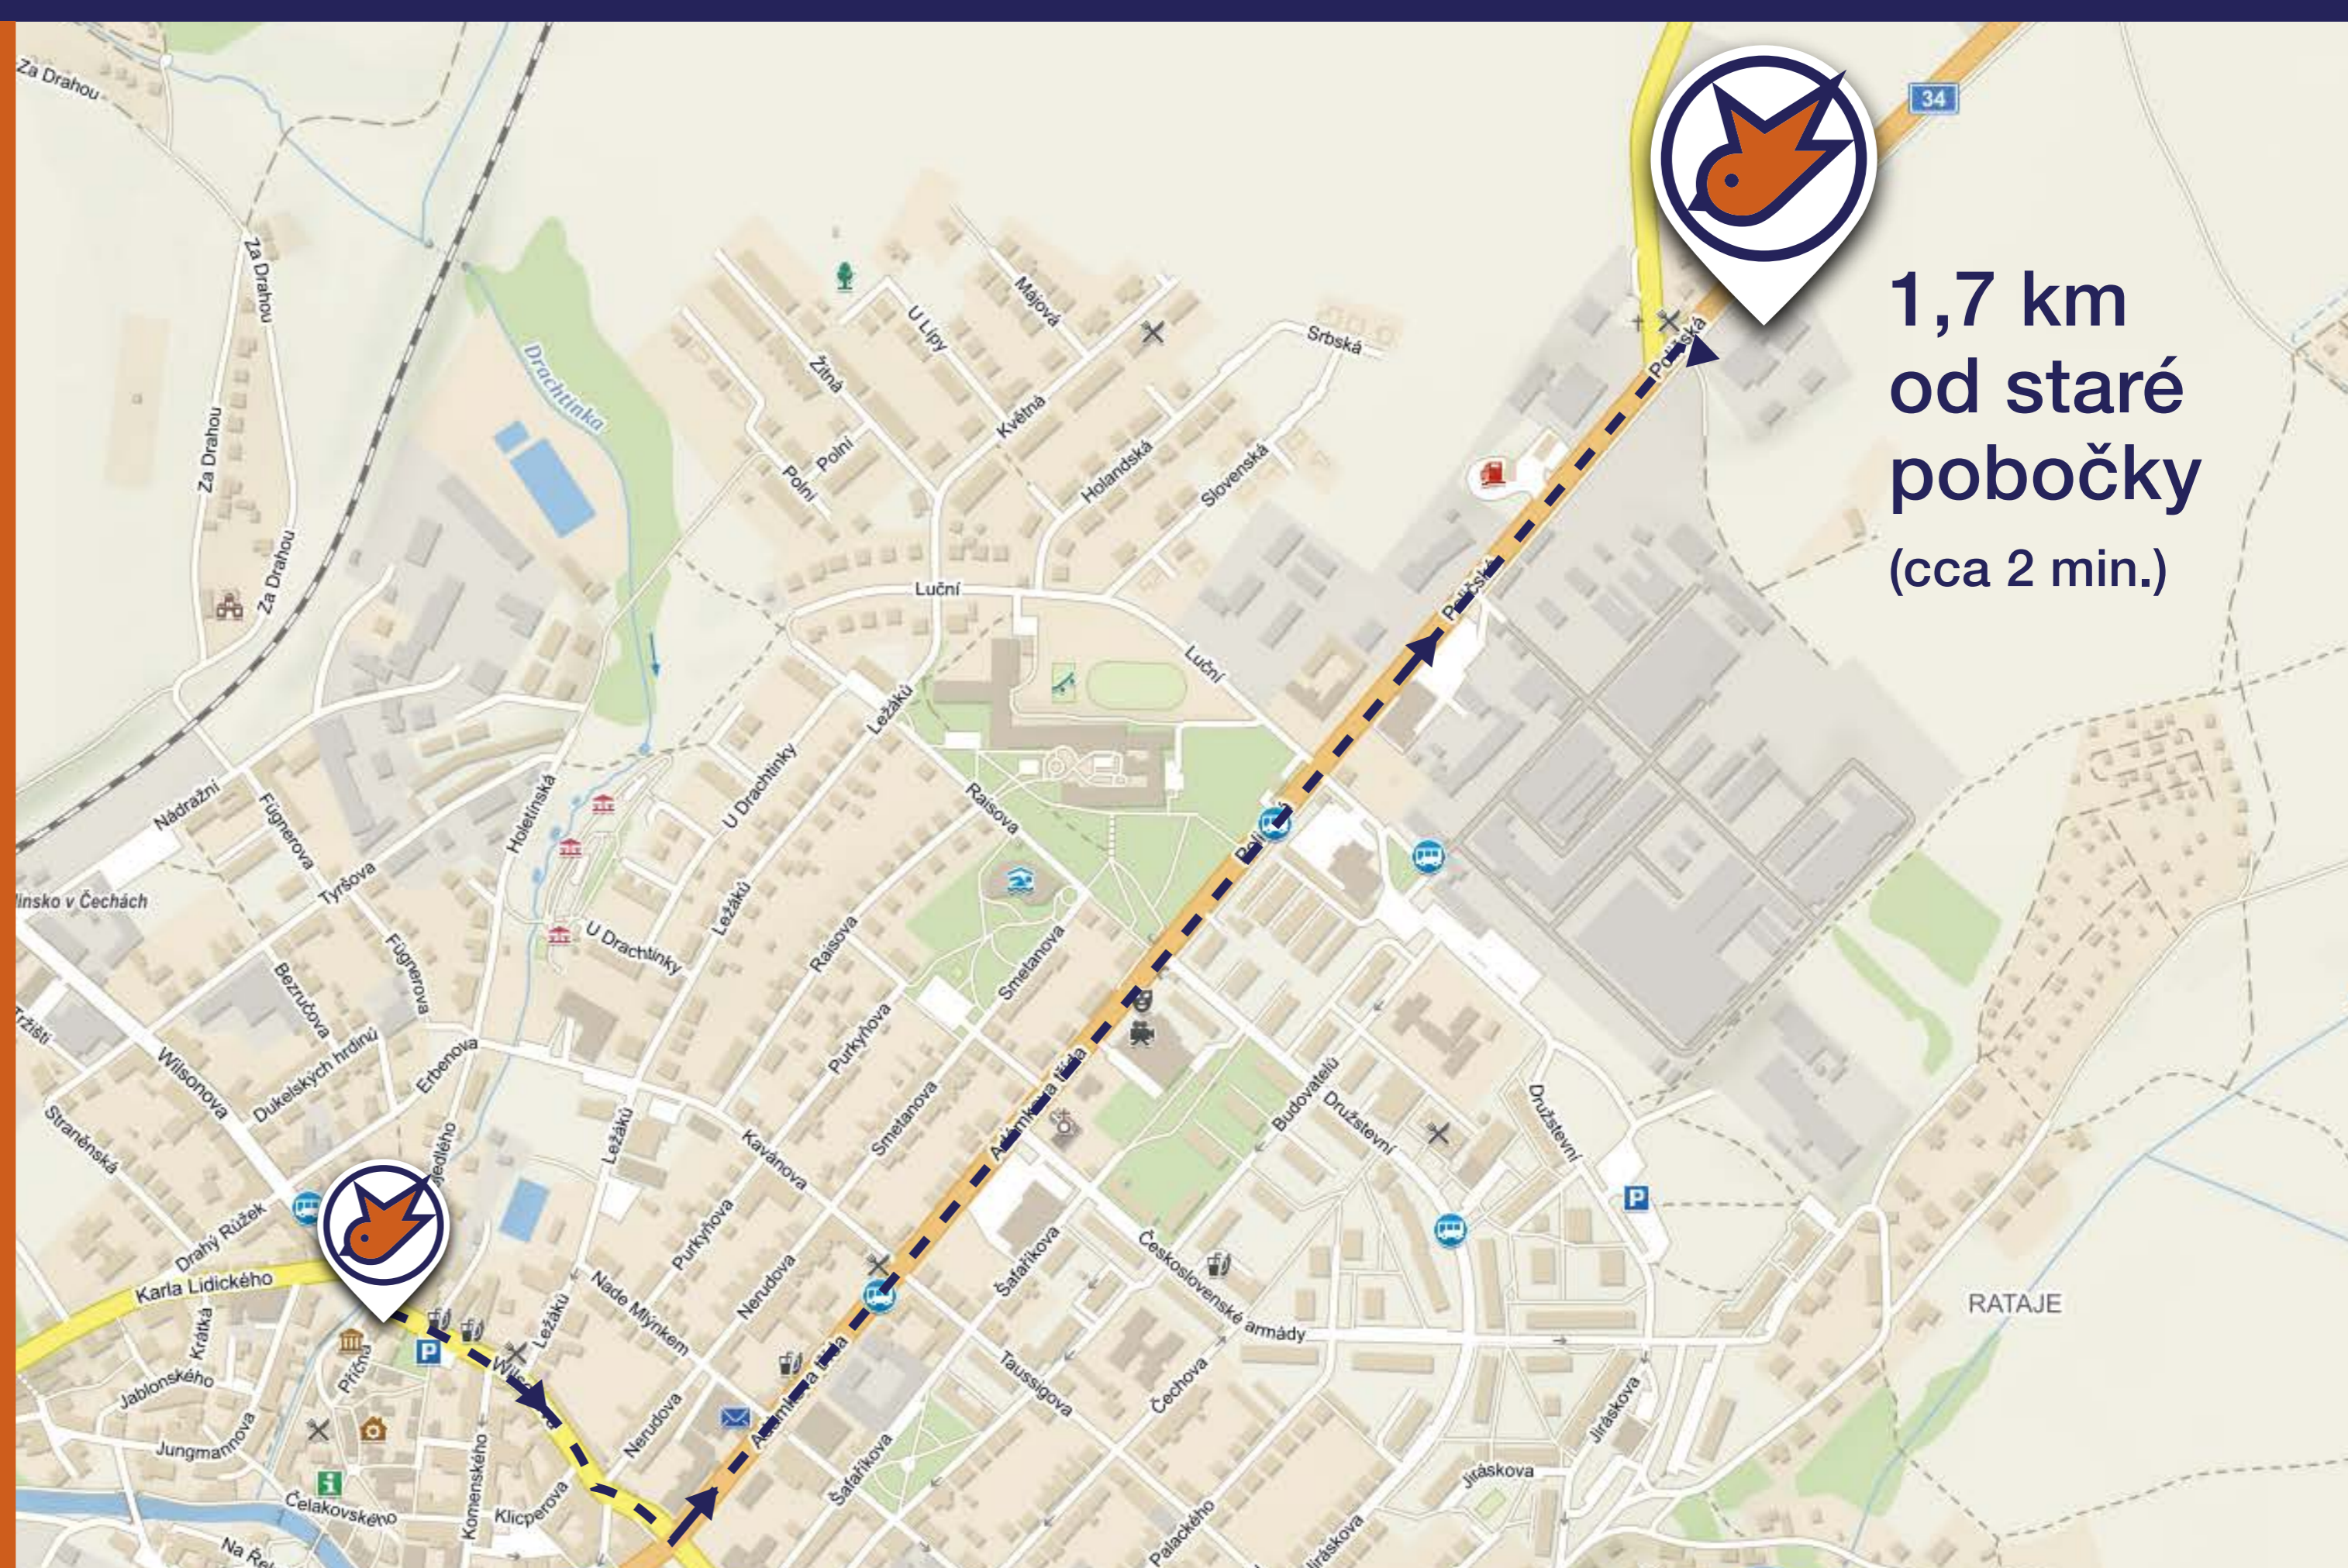

Vážení zákazníci,
od 22. 7. 2019 naleznete
instalátércentrum na nové
adrese ...

Poličská 342 (areál Texeva), Hlinsko

Po - Pa 7.⁰⁰ - 16.³⁰ hod. | So 7.³⁰ - 11.³⁰ hod.

ptáček