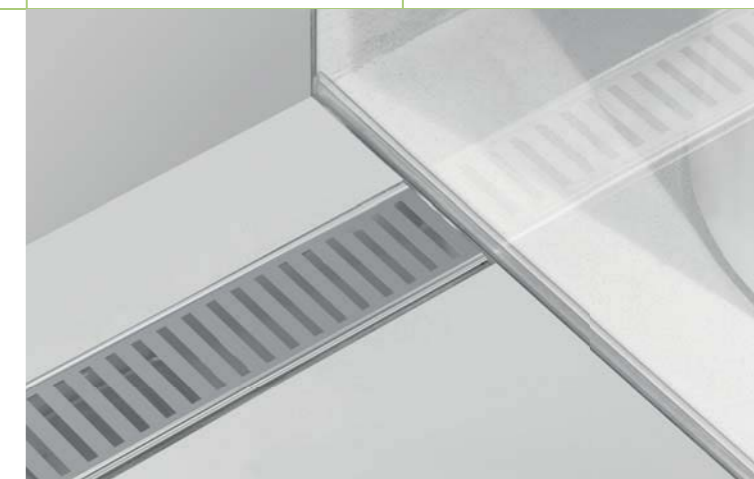

**PT100PV2**  
VPUST PODLAHOVÁ; nerezová  
přímá, mřížka nerez, vodní zápachová  
uzávěra DN50 (105x105)

**A3550**  
SEDÁTKO PLASTOVÉ  
bílé

**A3551**  
SEDÁTKO PLASTOVÉ  
bílé

**ZPC1-750**  
**ZPC1-850**  
**ZPC1-950**  
Nerezový podlahový žlab do prostoru s okrajem (100-158 mm)

**ZPC101-750**  
**ZPC101-850**  
**ZPC101-950**  
Sprchový žlab do prostoru s okrajem  
a sníženou stavební výškou na (70-96 mm)

**ZPC4-750 Flexible**  
**ZPC4-850 Flexible**  
**ZPC4-950 Flexible**  
Sprchový žlab s okrajem  
a nastavitelným límcem ke stěně