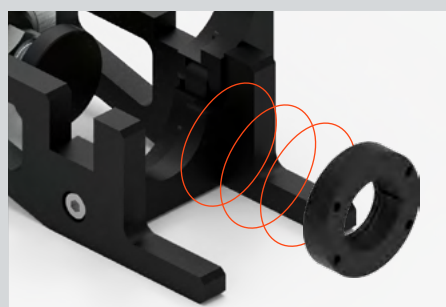

MÁME PÁKU NA PRECIZNÍ SPOJE

CENA 9 999 Kč MOC

Zapomeňte na nedokonalé natloukání. Každý profík ví, že perfektní pertl je základem pro bezpečný spoj. S magnetickým pákovým lisem MERABELL vytvoříte dokonalou dosedací plochu. Vyfoťte QR kód a přesvědčte se na videu.

► PŘEHRÁT

→ Magnetické čelisti a zámek zajišťují snadnou a rychlou výměnu bez použití dalších nástrojů.

→ Součástí lisu je kompletní sada čelistí rozměrů DN8, DN12, DN15, DN20 a DN25.

→ Lis a čelisti jsou uschovány v robustním systémovém kufru L-BOXX s patentovaným systémem spojování více kufrů.