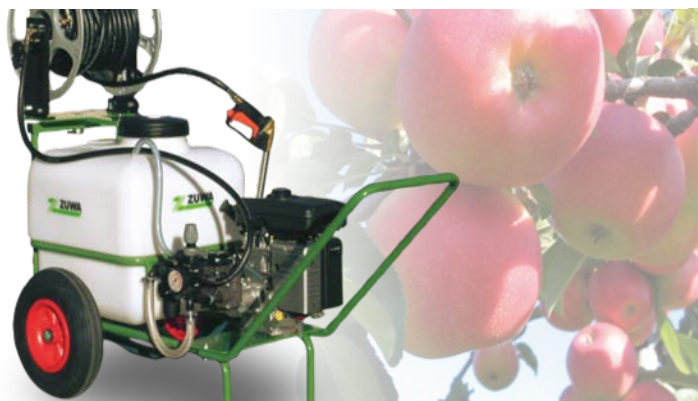

NAFTA - OLEJ lamelová a zubová čerpadla s motory 230 V, 24 V, 12 V, široký sortiment příslušenství nádrže, hadice, navijáky, vydávací pistole, trysky, transportní vozy

MEMBRÁNOVÁ dvoupístová robustní čerpadla pohon el. motorem, spalovacím motorem, od hřídele vozidla (traktoru) PTO, rovnoměrné dávkování tekutin, až 30 bar

- postřikování pesticidů
- distribuce tekutých hnojiv
- postřik detergentů
- vápnění a dezinfekce stájí
- dezinfekce chemikáliemi
- čištění průmyslových zařízení
- stříkání v zahradách, sklenících
- stříkání malířských barev
- pro kyseliny membrány Vitonu

BENZIN - KEROSIN - PETROLEJ lamelová čerpadla s motory 230 V, 24 V, 12 V v provedení EX ATEX/IECEx, široký sortiment příslušenství

MOBILNÍ POSTŘIKOVAČE zahradní a zemědělské se spalovacím motorem i závěsné za tažné zařízení (traktor)

TLAKOVÉ MYTÍ - mobilní nebo stacionární, čerpadlo s flexibilním lopatkovým kolem, tlaková nádoba a tlakový spínač, volitelný objem nádrže