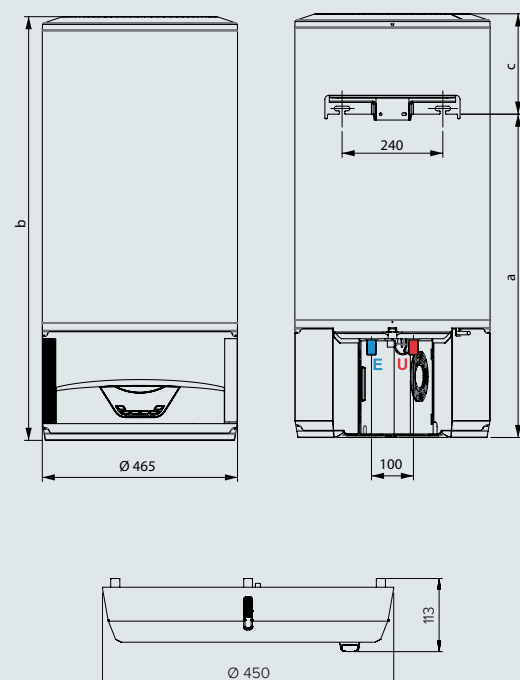

TECHNICKÁ DATA

		80	100
Objem***	l	80	100
Výkon	kW	1.2	1.2
Průměrná spotřeba elektrické energie	kW	0.19	0.19
Max. spotřeba elektrické energie	kW	1.42	1.42
Napětí	V	220-240	220-240
Doba ohřevu režim i-Memory ($\Delta T=43^{\circ}C$)	h,min	5.25	7.03
Doba ohřevu režim Boost ($\Delta T=43^{\circ}C$)	h,min	2.34	3.13
Doba ohřevu režim Green ($\Delta T=43^{\circ}C$)	h,min	9.21	12.18
Max provozní tlak	bar	8.0	8.0
Min/max teplota vzduchu	$^{\circ}C$	12/40	12/40
Hladina hluku	dB	49	49
Hmotnost	kg	37.5	44
Elektrické krytí	IP	X4	X4
Typ chladiva		R134a	R134a
Hmotnost chladiva	g	180	200
GWP		1430	1430
Ekvivalent CO2	t	0.257	0.286
COP		2.02	1.89

ROZMĚRY

	mm	770	922
a	mm	1009	1153
b	mm	239	231
c	mm		

OBJEDNACÍ KÓD

	3629052	3629053
Erp třída	A	A
Deklarovaný zátěžový profil	M	M

PŘÍSLUŠENSTVÍ

	Kód
Zásobník na kondenzát	3629055

* za podmínky provedení pravidelné kontroly ohříváče vody (viz záruční podmínky)

** volitelné příslušenství

*** Objem uváděný v tomto katalogu označuje kategorii výrobku.

Jmennový objem výrobku je specifikován v technické dokumentaci přiložené k výrobku.

LEGENDA:

E 1/2" M Vstup studené vody

U 1/2" Výstup teplé vody