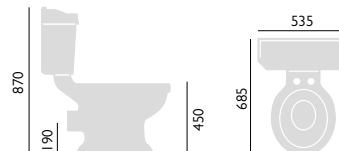

Použijte s WC sedátkem Heritage, viz str. 23. Cena nádržky včetně upevnění. Splachovací páčku objednejte zvlášť, viz str. 23. Splachovací nádržka 6/4 l.

Použijte s WC sedátkem Heritage, viz str. 23. Cena nádržky včetně upevnění. Splachovací páčku objednejte zvlášť, viz str. 23. Splachovací nádržka 6/4 l.

Samostatné WC s nádržkou (nízké)

WC PGRW0L **8 791,-**
Nádržka pro nízké kotvení PGRW01LF **7 900,-**