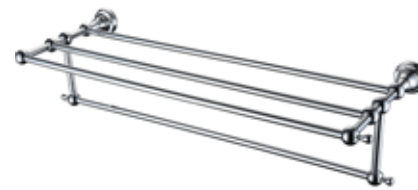

Dvojitá polička na ručníky

Výška 150 mm
Šířka 615 mm
Hloubka 230 mm

Chrom	AHODBTC	4 158,-
Zlatá vintage	AHODBTG	4 752,-