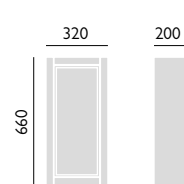

Skříňka je dodávána bez madel, která si můžete vybrat na str. 41. Dvířka je možné osadit s otvíráním vpravo či vlevo. Zrcadlo se nachází i na vnitřní straně dvířek.

Skříňka je dodávána bez madel, která si můžete vybrat na str. 41. Zrcadlo se nachází i na vnitřní straně dvířek.

Skříňka je dodávána bez madel, která si můžete vybrat na str. 41. Dvířka je možné osadit s otvíráním vpravo či vlevo.

Skříňka je dodávána bez madel, která si můžete vybrat na str. 41. Dvířka je možné osadit s otvíráním vpravo či vlevo.