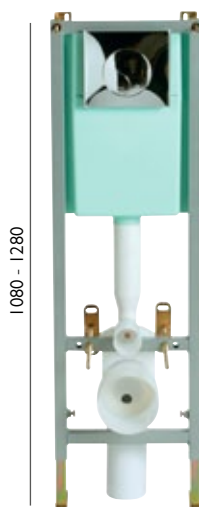

350

Podomítková nádržka s rámem

Tlačítko pro splachování z čelní strany,
barva chrom CFC33

12 860,-