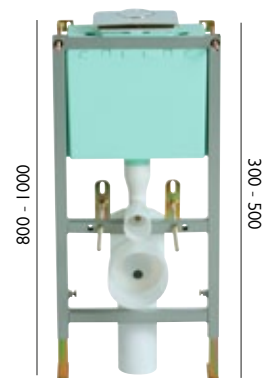

400

Podomítková nádržka s rámem

Tlačítko pro splachování z horní strany,
barva chrom CFC34

12 860,-