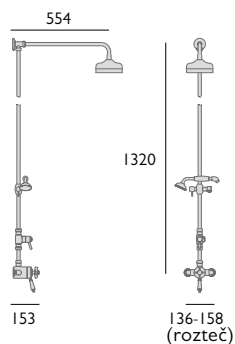

Nástěnná termostatická baterie se sprchovým setem a hlavovou sprchou

Chrom SDCDUAL07 30 561,-
Zlatá vintage SDCDUAL08 33 977,-

Hlavová sprcha 15 cm.
Prémiový sprchový set.

Min/max tlak vody: 0,1-5,0 bar