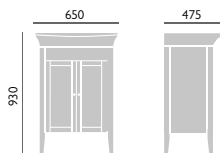

Skříňka je dodávána bez madel, která si můžete vybrat na str. 41. Uvedené rozměry včetně umyvadla.

Skříňka je dodávána bez madel, která si můžete vybrat na str. 41. Uvedené rozměry včetně umyvadla.