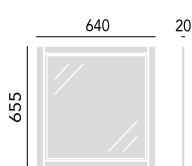

Vysoká nástěnná skříňka 320 mm

Dub	KOA39	13 246,-
Popelavě bílá	KWA39	11 197,-
Ústřicová béžová	KOY39	11 197,-
Grafitová	KGR39	11 197,-
Holubičí šedá	KDG39	11 197,-

Otevřená rohová skříňka zaoblená

Dub	KOA76	7 752,-
Popelavě bílá	KWA76	5 970,-
Ústřicová béžová	KOY76	5 970,-
Grafitová	KGR76	5 970,-
Holubičí šedá	KDG76	5 970,-