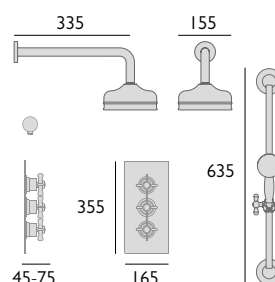

Podomítková termostatická baterie s hlavovou sprchou a sprchovým setem

Chrom SDCDUAL03 21 503,-
Zlatá vintage SDCDUAL06 26 611,-

Hlavová sprcha 15 cm.
Prémiový sprchový set.
Ventil lze umístit do 35 mm hlubokého otvoru.
Keramická kartuše.

Min/max tlak vody: 0,2 -5,0 bar