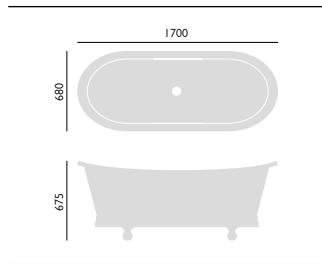

Výška max 585 mm  
 Výška vč. noh 675 mm  
 Hmotnost 129 kg  
 Výška k přepadu 390 mm  
 Objem vody 215 l

1700 x 680 mm

Bez otvorů na baterii

BRT89

Včetně noh Porto Santo

Litina +BRT92 85 922,-

Chrom +BRT93 89 367,-