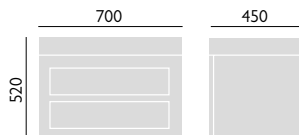

**Umyvadlo Hampstead**

1 otv. pro baterii	PHAW05 I	<b>12 029,-</b>
--------------------	----------	-----------------

Umyvadla Hampstead jsou vyráběna z litého mramoru. Skříňka je dodávána bez madel, která si můžete vybrat na str. 41. Uvedené rozměry včetně umyvadla.