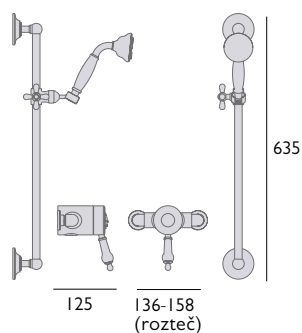

Min/max tlak vody: 0,1–5,0 bar