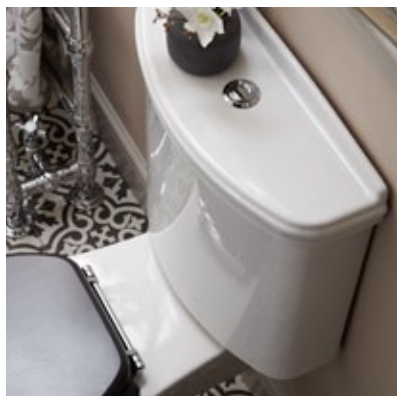

CLAVERTON™

Nová série Claverton je inspirována jemnou ženskostí, která vytváří elegantní koupelnu. Užijte si jemné měkké tvary a široký výběr této série.

THE LOOK Na základě nádherných křivek a lineárních detailů panství postavených blízko Bath v roce 1820 série Claverton mísí měkkost tohoto období s architekturou konce období Regency.