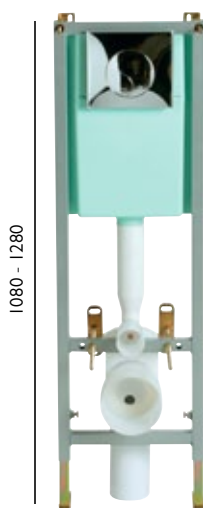

Podomítková nádržka s rámem

Tlačítko pro splachování z čelní strany, barva chrom CFC33

12 860,-