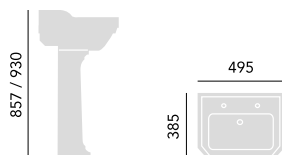

Lze použít se sloupem nebo zavěsit na konzole, které nejsou součástí dodávky.

Pouze montáž na zeď (uchycení do stěny součástí dodávky). Použijte s umyvadlovými sifony ze str. 55.