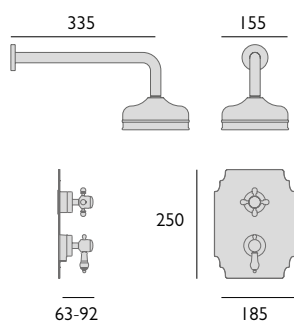

SPRCHY GLASTONBURY

Podomítková termostatická baterie s hlavovou sprchou

Chrom SGDUAL01 19 127,-
Zlatá vintage SGDUAL02 22 542,-

Hlavová sprcha 15 cm.
Ventil lze umístit do 35 mm hlubokého otvoru.
Keramická kartuše.

Min/max tlak vody: 0,2–5,0 bar