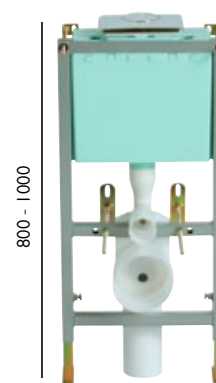

Podomítková nádržka s rámem

Tlačítko pro splachování z horní strany, barva chrom CFC34

12 860,-