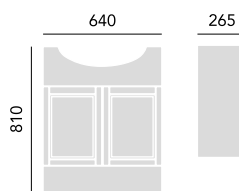

Skříňka 640 mm

Dub	KOA42	16 543,-
Popelavě bílá	KWA42	13 632,-
Ústřicová béžová	KOY42	13 632,-
Grafitová	KGR42	13 632,-
Holubičí šedá	KDG42	13 632,-

Skříňka je dodávána bez madel, která si můžete vybrat na str. 41. Vrchní desky a podstavcové lišty se prodávají zvlášť, viz str. 40. Dvířka je možné osadit s otvíráním vpravo či vlevo. Skříňka má vyřezaný otvor pro usazení umyvadla odpovídajících rozměrů.

Skříňka je dodávána bez madel, která si můžete vybrat na str. 41. Vrchní desky a podstavcové lišty se prodávají zvlášť, viz str. 40. Skříňka má vyřezaný otvor pro usazení středního polozápusného umyvadla odpovídajících rozměrů.

UKAŽTE SVŮJ STYL...

Náš nábytek Caversham je dostupný v pěti odstínech, včetně delikátní nové barvy Holubičí šed'.

Který odstín si vyberete?