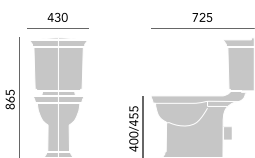

Cena nádržky zahrnuje armatury a nabízí jedno spláchnutí 6 litrů. Splachovací páčku objednejte zvlášť, viz str. 23.