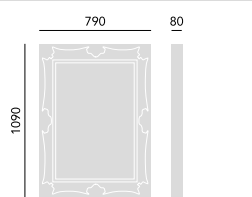

Zrcadlo Chesham

Height 1300 mm
Width 990 mm
Depth 110 mm

Leštěné zlato	MCHBG01	13 632,-
Stříbrná vintage	MCHVS01	13 632,-
Černá stone	MCHSB01	13 632,-