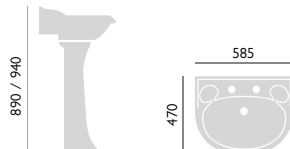

Závěsné umyvadlo a polosloup

1 otv. pro baterii PDW061 **7 900,-**
Polosloup PDWW09 **3 950,-**