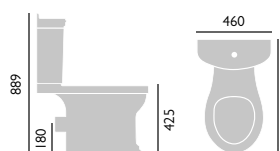

Použijte s WC sedátkem Heritage. Cena nádržky zahrnuje chromové splachovací tlačítko a dopojení. Splachovací nádržka 6/4 l.