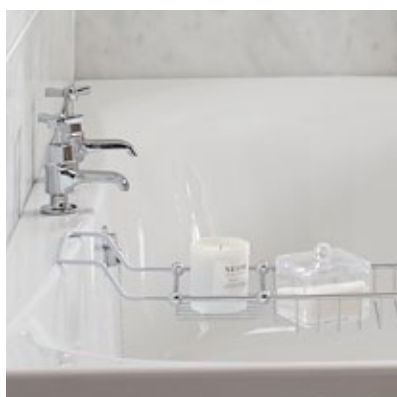

CLAVERTON™

Nová série Claverton je inspirována jemnou ženskostí, která vytváří elegantní koupelnu. Užijte si jemné měkké tvary a široký výběr této série.

THE LOOK Na základě nádherných křivek a lineárních detailů panství postavených blízko Bath v roce 1820 série Claverton mísí měkkost tohoto období s architekturou konce období Regency.