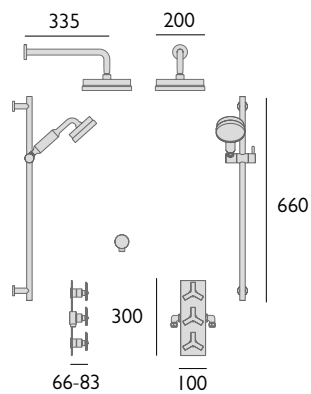

Limitovaná edice SPRCHY HEMSBY ROSE GOLD

Podomítková termostatická baterie s hlavovou sprchou a sprchovým setem v barvě Rose Gold

Hlavová sprcha 20 cm.

Ruční sprcha 10 cm.

Keramická kartuše.

Ventil lze umístit do 35 mm hlubokého otvoru.

Rose Gold SHPRGDUAL01 40 808,-

Min/max tlak vody: 0,2 - 5,0 bar