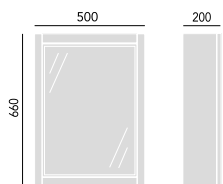

Skříňka je dodávána bez madel, která si můžete vybrat na str. 41. Dvířka je možné osadit s otvíráním vpravo či vlevo. Zrcadlo se nachází i na vnitřní straně dvířek.

Skříňka je dodávána bez madel, která si můžete vybrat na str. 41. Zrcadlo se nachází i na vnitřní straně dvířek.

Skříňka je dodávána bez madel, která si můžete vybrat na str. 41. Dvířka je možné osadit s otvíráním vpravo či vlevo.

Skříňka je dodávána bez madel, která si můžete vybrat na str. 41. Dvířka je možné osadit s otvíráním vpravo či vlevo.