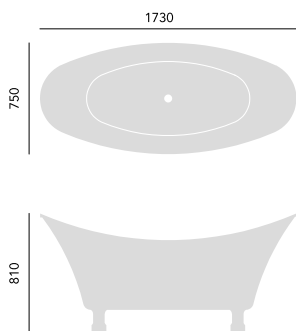

Vzhled zlata