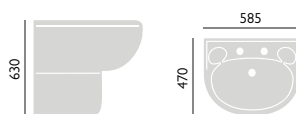

Nutné použít baterii s krátkým výtokem.
Použijte s umyvadlovými sifony ze str. 55.

Nutné použít konzole ze str. 55 v barvě
chrom CPC30 nebo zlatá vintage CPA30.
Použijte s umyvadlovými sifony ze str. 55.

Použijte s umyvadlovými sifony ze str. 55.