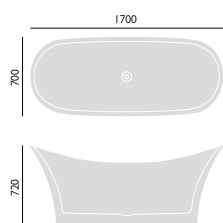

Chromová odtoková a přepadová soustava click-clack je součástí dodávky. Nutno použít volně stojící vanovou baterii.