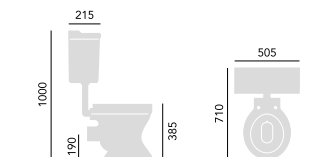

Hloubka rámu 145–245 mm. Splachovací nádržka 6/4 l.

Hloubka rámu 145–245 mm. Splachovací nádržka 6/4 l.

**Bidet**1 otv. pro baterii PDW03 **9 920,-****Samostatné WC s nádržkou (nízké)**WC PVEW00 **9 801,-**  
Nádržka pro nízké kotvení PVEW01F **6 237,-****Sada pro splachování nízké kotvení**Chrom CC00 **5 227,-**  
Zlatá vintage CA00 **5 970,-****Samostatné WC s nádržkou (vysoké)**WC PVEW00 **9 801,-**  
Nádržka pro vysoké kotvení PVEW02F **10 306,-****Sada pro splachování vysoké kotvení**Chrom CC01 **12 088,-**  
Zlatá vintage CA01 **13 632,-**