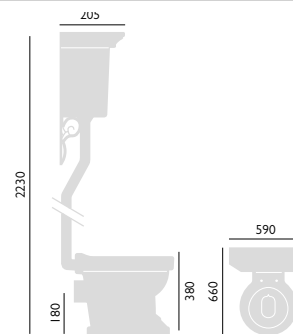

Cena nádržky včetně upevnění. Použijte s WC sedátkem Heritage, viz str. 23. Sada pro splachování obsahuje konzole. Splachovací nádržka 6/4 l.