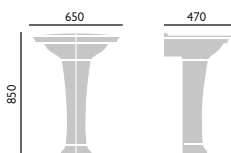

Skříňka je dodávána bez madel, která si můžete vybrat na str. 41. Uvedené rozměry včetně umyvadla.

Skříňka je dodávána bez madel, která si můžete vybrat na str. 41. Uvedené rozměry včetně umyvadla.