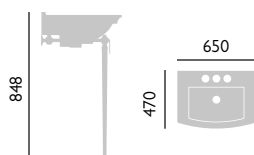

Použijte s umyvadlovými sifony ze str. 55.

Použijte s umyvadlovými sifony ze str. 55.