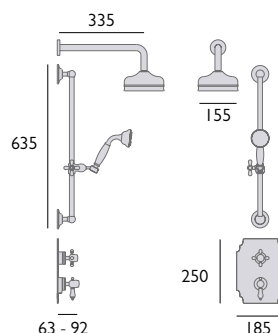

Podomítková termostatická baterie s hlavovou sprchou a sprchovým setem

Chrom SGDUAL03 22 899,-
Zlatá vintage SGDUAL04 26 314,-

Hlavová sprcha 15 cm.
Prémiový sprchový set.
Ventil lze umístit do 35 mm hlubokého otvoru.
Keramická kartuše.

Min/max tlak vody: 0,2–5,0 bar