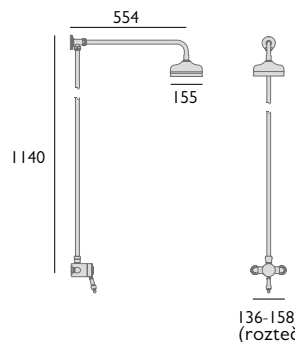

Min/max tlak vody: 0,1–5,0 bar