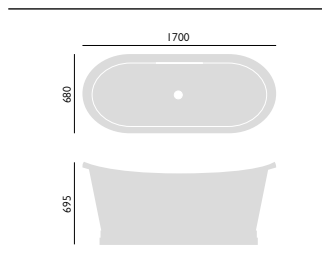

Nutno použít volně stojící vanovou baterii.