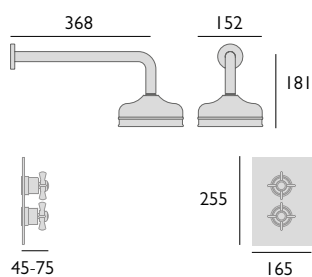

SPRCHY DAWLISH

Podomítková termostatická baterie s hlavovou sprchou

Chrom SDCDUAL02 18 087,-
Zlatá vintage SDCDUAL05 23 166,-

Hlavová sprcha 15 cm.
Ventil lze umístit do 35 mm hlubokého otvoru.
Keramická kartuše.

Min/max tlak vody: 0,2 -5,0 bar