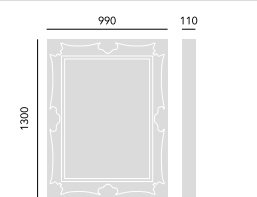

## Zrcadlo Chesham

Height 1300 mm  
Width 990 mm  
Depth 110 mm

Leštěné zlato	MCHBG01	13 632,-
Stříbrná vintage	MCHVS01	13 632,-
Černá stone	MCHSB01	13 632,-

Ručně postříbřený/pozlacený dřevěný rám nebo s povrchovou úpravou v barvě slonová kost.  
Zrcadlo je možné zavěsit na výšku i na šířku.