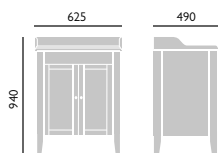

Skříňka je dodávána bez madel, která si můžete vybrat na str. 41. Uvedené rozměry včetně umyvadla.