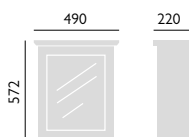

Skříňka je dodávána bez madel, která si můžete vybrat na str. 41. Zrcadlo má zabroušené hrany.

Skříňka je dodávána bez madel, která si můžete vybrat na str. 41. Zrcadlo má zabroušené hrany.