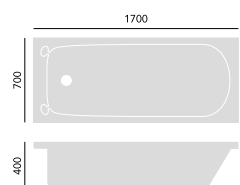

Vana má dvě odkládací plochy na mýdlo a plochy vnitřní okraj. K vaně je možné použít vanovou zástěnu Sherborne SBSHE05, viz str. 54.