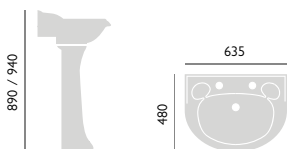

Závěsné umyvadlo a polosloup

1 otv. pro baterii PDW061 **7 900,-**
Polosloup PDWW09 **3 950,-**