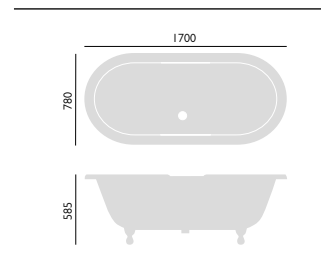

1700 x 770 mm

2 otv. pro baterii

Bez otvorů na baterii

BRT80

BRT79

Včetně noh Imperial

Litina +BRT82 65 310,-

Chrom +BRT84 68 755,-