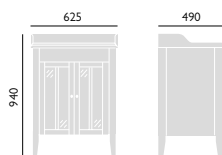

Skříňka je dodávána bez madel, která si můžete vybrat na str. 41. Uvedené rozměry včetně umyvadla.