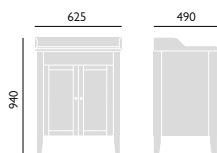

Skříňka je dodávána bez madel, která si můžete vybrat na str. 41. Uvedené rozměry včetně umyvadla.

Skříňka je dodávána bez madel, která si můžete vybrat na str. 41. Uvedené rozměry včetně umyvadla.