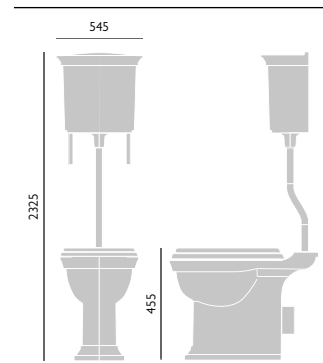

Cena nádržky včetně upevnění. Splachovací nádržka 6/4 l.