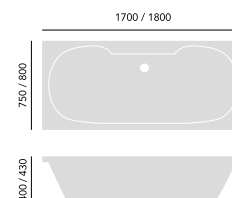

K vaně je možné použít vanovou zástěnu Sherborne SBSHE05, viz str. 54.

Vnitřní délka 1646 mm
Vnitřní šířka 573 mm
Výška 410 mm
Výška k přepadu 320 mm
Objem vody 225 l

1800 x 800 mm

2 otv. pro baterii BRW00SS **20 616,-**