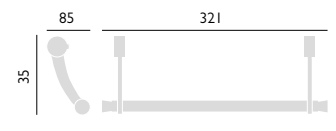

Držák ručníku na podstavec

Výška 35 mm
Šířka 321 mm
Hloubka 85 mm

Chrom WTABUNI 3 594,-
Rose Gold WTABUNIRG 4 574,-