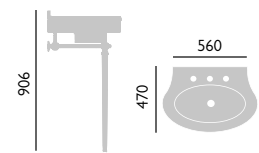

### Skleněná police

Výška 8 mm  
Šířka 405 mm  
Hloubka 395 mm

Chrom WGABCLA 3 594,-

Skleněná police

Použijte s umyvadlovými sifony ze str. 55.  
Držák ručníků WTABUNI není pro tento podstavec Claverton vhodný.