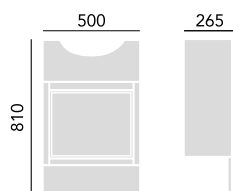

Skříňka 640 mm

Dub	KOA42	16 543,-
Popelavě bílá	KWA42	13 632,-
Ústřicová béžová	KOY42	13 632,-
Grafitová	KGR42	13 632,-
Holubičí šedá	KDG42	13 632,-

Skříňka je dodávána bez madel, která si můžete vybrat na str. 41. Vrchní desky a podstavcové lišty se prodávají zvlášť, viz str. 40. Dvířka je možné osadit s otvíráním vpravo či vlevo. Skříňka má vyřezaný otvor pro usazení umyvadla odpovídajících rozměrů.

Skříňka je dodávána bez madel, která si můžete vybrat na str. 41. Vrchní desky a podstavcové lišty se prodávají zvlášť, viz str. 40. Skříňka má vyřezaný otvor pro usazení středního polozápusného umyvadla odpovídajících rozměrů.

UKAŽTE SVŮJ STYL...

Náš nábytek Caversham je dostupný v pěti odstínech, včetně delikátní nové barvy Holubičí šed'.

Který odstín si vyberete?