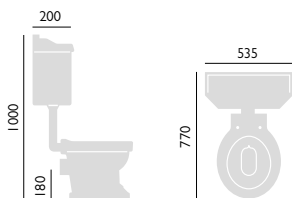

Sada pro splachování nízké kotvení

Chrom CC00 **5 227,-**
Zlatá vintage CA00 **5 970,-**

Použijte s WC sedátkem Heritage, viz str. 23. Cena nádržky včetně upevnění. Splachovací páčku objednejte zvlášť, viz str. 23. Splachovací nádržka 6/4 l.