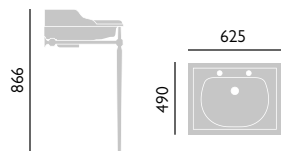

### Skleněná police

Výška 8 mm  
Šířka 620 mm  
Hloubka 424 mm

Chrom WGABDOR 3 594,-

Skleněná police

Použijte s umyvadlovými sifony ze str. 55.