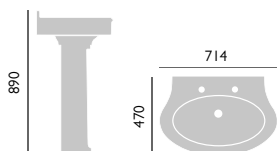

Použijte s umyvadlovou skříňkou Caversham 640 mm, viz str. 36.