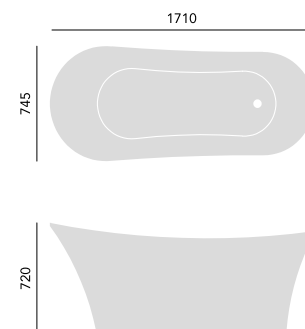

Chromová odtoková a přepadová soustava click-clack je součástí dodávky. Nutno použít volně stojící vanovou baterii.