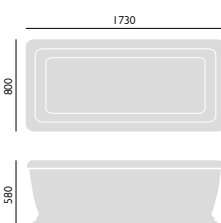

**Hadleigh**  
**Volně stojící akrylátová vana se středovým odtokem**

Výška max 580 mm  
 Hmotnost 65 kg  
 Výška k přepadu 370 mm  
 Objem vody 190 l

**1730 x 800 mm**

Bez otvorů na baterii

BHAFSW00 **56 757,-**