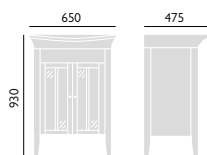

Skříňka je dodávána bez madel, která si můžete vybrat na str. 41. Uvedené rozměry včetně umyvadla.