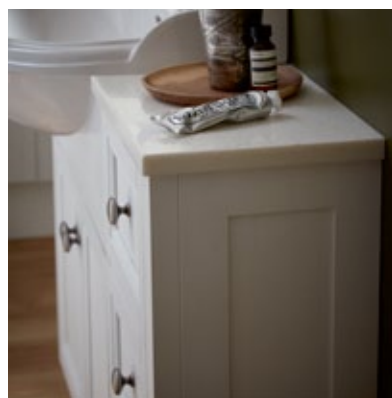

## KOUPELNOVÝ NÁBYTEK

Náš exkluzivní koupelnový nábytek je skvělý jak pro použití do prostorných koupelen, tak i elegantně řeší menší stísněnější prostory.

**THE LOOK** Přizpůsobte si koupelnu stejně jako další interiér. Mix barevných úprav s výrazným vzhledem a velkým úložným prostorem.