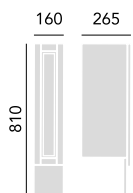

Skříňka je dodávána bez madel, která si můžete vybrat na str. 41. Vrchní desky a podstavcové lišty se prodávají zvlášť, viz str. 40.

Skříňka je dodávána bez madel, která si můžete vybrat na str. 41. Vrchní desky a podstavcové lišty se prodávají zvlášť, viz str. 40. Dvířka je možné osadit s otvíráním vpravo či vlevo.

Skříňka je dodávána bez madel, která si můžete vybrat na str. 41. Vrchní desky a podstavcové lišty se prodávají zvlášť, viz str. 40. Dvířka je možné osadit s otvíráním vpravo či vlevo.

Skříňka je dodávána bez madel, která si můžete vybrat na str. 41. Vrchní desky a podstavcové lišty se prodávají zvlášť, viz str. 40. Dvířka je možné osadit s otvíráním vpravo či vlevo.