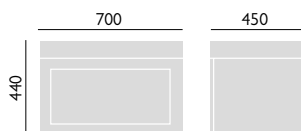

**Umyvadlo Hampstead**

1 otv. pro baterii	PHAW05 I	<b>12 029,-</b>
--------------------	----------	-----------------

Umyvadla Hampstead jsou vyráběna z litého mramoru. Skříňka je dodávána bez madel, která si můžete vybrat na str. 41. Uvedené rozměry včetně umyvadla.