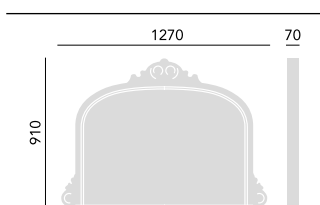

Zrcadlo Archway

Výška 910 mm
Šířka 1270 mm
Hloubka 70 mm

Stříbrná champagne

MAWCS01 | 11 850,-

Zrcadlo Balham

Výška 910 mm
Šířka 660 mm
Hloubka 50 mm

Pozl. stříbrná	MBHGS01	5 970,-
Klasická bílá	MBHWH01	5 970,-
Černá onyx	MBHOB01	5 970,-
Krémová	MBHCR01	5 970,-
Zlatá antik	MBHQG01	5 970,-