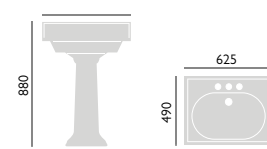

Závěsné umyvadlo a polosloup

1 otv. pro baterii PDW061 **7 900,-**
Polosloup PDWW09 **3 950,-**