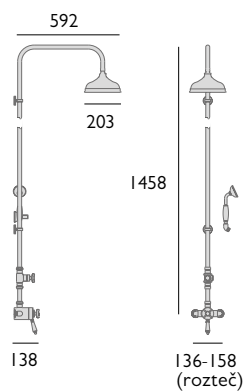

## SPRCHA AVENBURY

Nástěnná termostatická baterie se sprchovým setem a hlavovou sprchou

Hlavová sprcha 20 cm.

Luxusní držák na mýdlo.

Chrom

AVEDUAL01 40 095,-

Min/max tlak vody: 0,1–5,0 bar

Doporučené maloobchodní ceny včetně DPH.