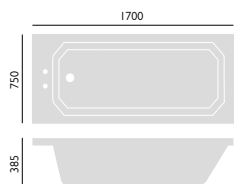

K vaně je možné použít vanovou zástěnu Sherborne SBSHE05, viz str. 54.