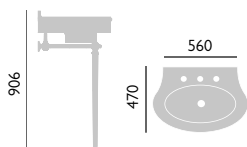

Použijte s umyvadlovými sifony ze str. 55.