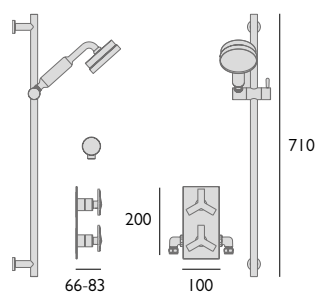

Podomítkková termostatická baterie
se sprchovým setem s posuvným
a nastavitelným držákem sprchy

Chrom SHPDUAL01 18 563,-

Ruční sprcha 10 cm.
Ventil lze umístit do 35 mm hluboké-
ho otvoru.
Keramická kartuše.

Min/max tlak vody: 0,2 -5,0 bar