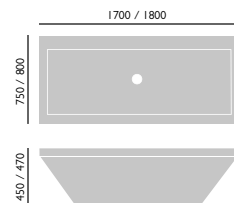

### Akrylátová vana

Vnitřní délka 1543 mm  
Vnitřní šířka 585 mm  
Výška min 425 mm  
Výška k přepadu 310 mm  
Objem vody 202 l

1700 x 700 mm

Bez otvorů na baterii

BVEW01SS 13 751,-

K vaně je možné použít vanovou zástěnu Sherborne SBSHE05, viz str. 54.

### Akrylátová vana se středovým odtokem

Vnitřní délka 1600 mm  
Vnitřní šířka 600 mm  
Výška min 450 mm  
Výška k přepadu 370 mm  
Objem vody 200 l

1700 x 750 mm

Bez otvorů na baterii

BVEDW00SS 18 978,-

K vaně je možné použít vanovou zástěnu Sherborne SBSHE05, viz str. 54.