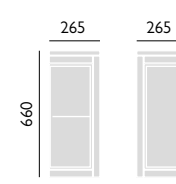

Skříňka je dodávána bez madel, která si můžete vybrat na str. 41. Dvířka je možné osadit s otvíráním vpravo či vlevo.