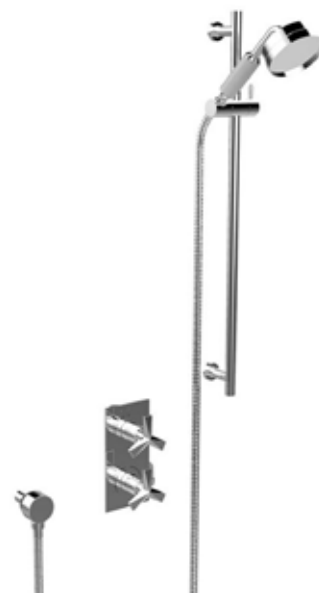

Podomítkková termostatická baterie
se sprchovým setem s posuvným
a nastavitelným držákem sprchy

Chrom SHPDUAL01 18 563,-

Ruční sprcha 10 cm.
Ventil lze umístit do 35 mm hluboké-
ho otvoru.
Keramická kartuše.

Min/max tlak vody: 0,2 -5,0 bar