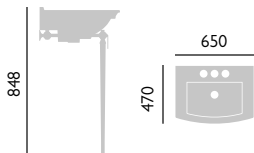

### Skleněná police

Výška 8 mm  
Šířka 550 mm  
Hloubka 380 mm

Chrom WGABBLE 3 594,-  
Rose Gold WGABBLERG 4 574,-

Skleněná police

Použijte s umyvadlovými sifony ze str. 55.