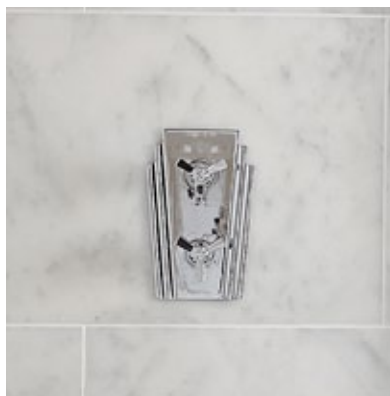

CLAVERTON™

Nová série Claverton je inspirována jemnou ženskostí, která vytváří elegantní koupelnu. Užijte si jemné měkké tvary a široký výběr této série.

THE LOOK Na základě nádherných křivek a lineárních detailů panství postavených blízko Bath v roce 1820 série Claverton mísí měkkost tohoto období s architekturou konce období Regency.