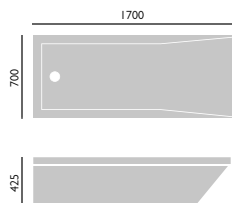

### Akrylátová vana

Vnitřní délka 1543 mm  
Vnitřní šířka 585 mm  
Výška min 425 mm  
Výška k přepadu 310 mm  
Objem vody 202 l

1700 x 700 mm

Bez otvorů na baterii

BVEW01SS 13 751,-

K vaně je možné použít vanovou zástěnu Sherborne SBSHE05, viz str. 54.