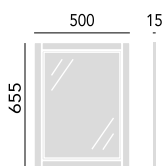

Skříňka je dodávána bez madel, která si můžete vybrat na str. 41. Dvířka je možné osadit s otvíráním vpravo či vlevo.