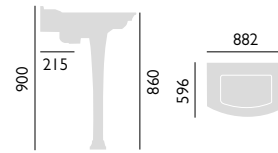

Skříňka je dodávána bez madel, která si můžete vybrat na str. 41. Uvedené rozměry včetně umyvadla.

Skříňka je dodávána bez madel, která si můžete vybrat na str. 41. Uvedené rozměry včetně umyvadla.