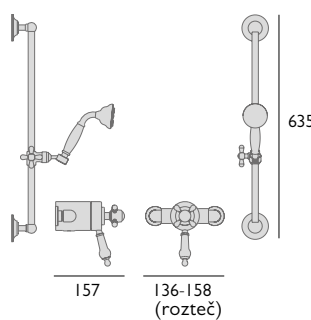

Nástěnná termostatická baterie se sprchovým setem s posuvným a nastavitelným držákem sprchy

Chrom SDCDUAL09 16 751,-
Zlatá vintage SDCDUAL10 19 127,-

Prémiový sprchový set.

Min/max tlak vody: 0,1-5,0 bar