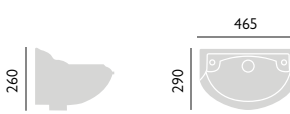

Nutné použít baterii s krátkým výtokem.
Použijte s umyvadlovými sifony ze str. 55.

Nutné použít konzole ze str. 55 v barvě
chrom CPC30 nebo zlatá vintage CPA30.
Použijte s umyvadlovými sifony ze str. 55.

Použijte s umyvadlovými sifony ze str. 55.