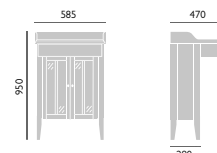

Skříňka je dodávána bez madel, která si můžete vybrat na str. 41. Uvedené rozměry včetně umyvadla.