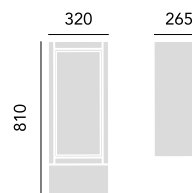

Skříňka je dodávána bez madel, která si můžete vybrat na str. 41. Vrchní desky a podstavcové lišty se prodávají zvlášť, viz str. 40.

Skříňka je dodávána bez madel, která si můžete vybrat na str. 41. Vrchní desky a podstavcové lišty se prodávají zvlášť, viz str. 40. Dvířka je možné osadit s otvíráním vpravo či vlevo.

Skříňka je dodávána bez madel, která si můžete vybrat na str. 41. Vrchní desky a podstavcové lišty se prodávají zvlášť, viz str. 40. Dvířka je možné osadit s otvíráním vpravo či vlevo.

Skříňka je dodávána bez madel, která si můžete vybrat na str. 41. Vrchní desky a podstavcové lišty se prodávají zvlášť, viz str. 40. Dvířka je možné osadit s otvíráním vpravo či vlevo.