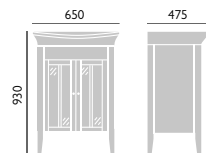

Skříňka je dodávána bez madel, která si můžete vybrat na str. 41. Uvedené rozměry včetně umyvadla.

Skříňka je dodávána bez madel, která si můžete vybrat na str. 41. Uvedené rozměry včetně umyvadla.