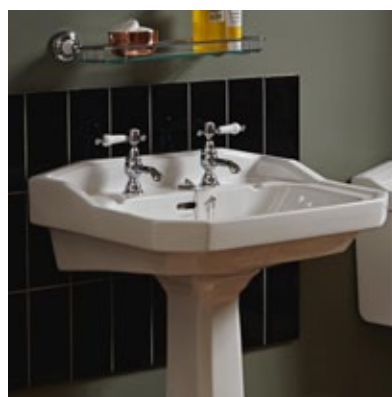

GRANLEY®

Milujete bohatství a opulentnost dávných dob?
Máte prostornou koupelnu pro celou rodinu,
či jen menší pro své soukromé využití?
Do obou můžete použít jednu z našich top sérií Granley.

THE LOOK Ikonické odvážné linie, inspirované známým britským architektem Edwardem Luytensem. Klasické pozoruhodné tvary poskytují nadčasovost a dávají monumentálnost každému prostoru.