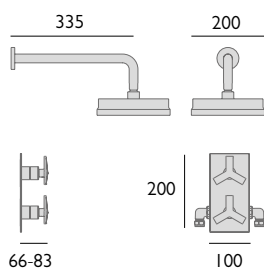

SPRCHY HEMSBY

Podomítková termostatická baterie
s hlavovou sprchou

Chrom SHPDUAL02 19 216,-

Hlavová sprcha 20 cm.
Ventil lze umístit do 35 mm hluboké-
ho otvoru.
Keramická kartuše.

Min/max tlak vody: 0,2 -5,0 bar