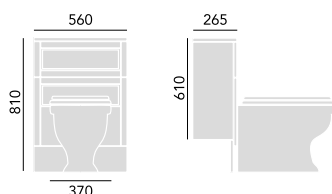

Skříňka pro WC 640 mm

Dub	KOA43	15 533,-
Popelavě bílá	KWA43	12 593,-
Ústřicová béžová	KOY43	12 593,-
Grafitová	KGR43	12 593,-
Holubičí šedá	KDG43	12 593,-

Skrytá nádržka a tlačítko splachování
CFC32 **3 564,-**

Skrytá nádržka a tlačítko splachování
CFC32 **3 564,-**

Vrchní desky a podstavcové lišty se prodávají zvlášť, viz str. 40. Nutné použít se skrytou nádržkou CFC32. Splachovací nádržka 6/4 l.

Vrchní desky a podstavcové lišty se prodávají zvlášť, viz str. 40. Nutné použít se skrytou nádržkou CFC32. Splachovací nádržka 6/4 l.