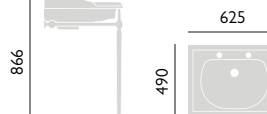

Nutné použít baterii s krátkým výtokem.
Použijte s umyvadlovými sifony ze str. 55.

Nutné použít konzole ze str. 55 v barvě
chrom CPC30 nebo zlatá vintage CPA30.
Použijte s umyvadlovými sifony ze str. 55.

Použijte s umyvadlovými sifony ze str. 55.