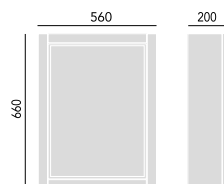

Skříňka je dodávána bez madel, která si můžete vybrat na str. 41. Dvířka je možné osadit s otvíráním vpravo či vlevo. Zrcadlo se nachází i na vnitřní straně dvířek.

Skříňka je dodávána bez madel, která si můžete vybrat na str. 41. Zrcadlo se nachází i na vnitřní straně dvířek.

Skříňka je dodávána bez madel, která si můžete vybrat na str. 41. Dvířka je možné osadit s otvíráním vpravo či vlevo.

Skříňka je dodávána bez madel, která si můžete vybrat na str. 41. Dvířka je možné osadit s otvíráním vpravo či vlevo.