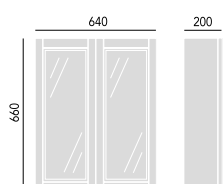

Skříňka je dodávána bez madel, která si můžete vybrat na str. 41. Dvířka je možné osadit s otvíráním vpravo či vlevo. Zrcadlo se nachází i na vnitřní straně dvířek.

Skříňka je dodávána bez madel, která si můžete vybrat na str. 41. Zrcadlo se nachází i na vnitřní straně dvířek.

Skříňka je dodávána bez madel, která si můžete vybrat na str. 41. Dvířka je možné osadit s otvíráním vpravo či vlevo.

Skříňka je dodávána bez madel, která si můžete vybrat na str. 41. Dvířka je možné osadit s otvíráním vpravo či vlevo.