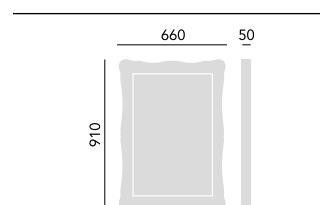

## Zrcadlo Balham

Výška 910 mm  
Šířka 660 mm  
Hloubka 50 mm

Pozl. stříbrná	MBHGS01	5 970,-
Klasická bílá	MBHWH01	5 970,-
Černá onyx	MBHOB01	5 970,-
Krémová	MBHCR01	5 970,-
Zlatá antik	MBHQG01	5 970,-

Ručně postříbřený dřevěný rám.