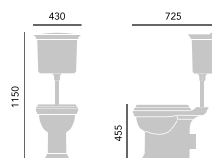

Cena nádržky zahrnuje armatury a nabízí jedno spláchnutí 6 litrů. Splachovací páčku objednejte zvlášť, viz str. 23.