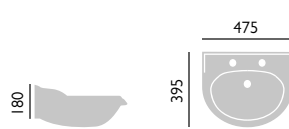

Použijte s umyvadlovou skříňkou Caversham 500 mm, viz str. 36.