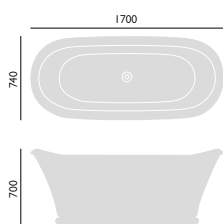

Chromová odtoková a přepadová soustava click-clack je součástí dodávky. Nutno použít volně stojící vanovou baterii.