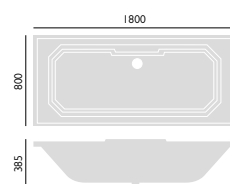

K vaně je možné použít vanovou zástěnu Sherborne SBSHE05, viz str. 54.