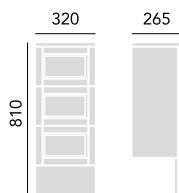

Skříňka je dodávána bez madel, která si můžete vybrat na str. 41. Vrchní desky a podstavcové lišty se prodávají zvlášť, viz str. 40.

Skříňka je dodávána bez madel, která si můžete vybrat na str. 41. Vrchní desky a podstavcové lišty se prodávají zvlášť, viz str. 40. Dvířka je možné osadit s otvíráním vpravo či vlevo.

Skříňka je dodávána bez madel, která si můžete vybrat na str. 41. Vrchní desky a podstavcové lišty se prodávají zvlášť, viz str. 40. Dvířka je možné osadit s otvíráním vpravo či vlevo.

Skříňka je dodávána bez madel, která si můžete vybrat na str. 41. Vrchní desky a podstavcové lišty se prodávají zvlášť, viz str. 40. Dvířka je možné osadit s otvíráním vpravo či vlevo.