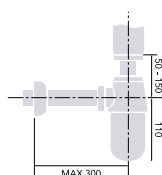

Ozdobný sifon vhodný pro všechna nástěnná umyvadla.