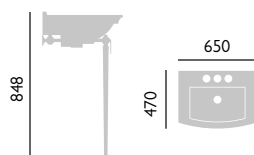

Použijte s umyvadlovými sifony ze str. 55.

Použijte s umyvadlovými sifony ze str. 55.