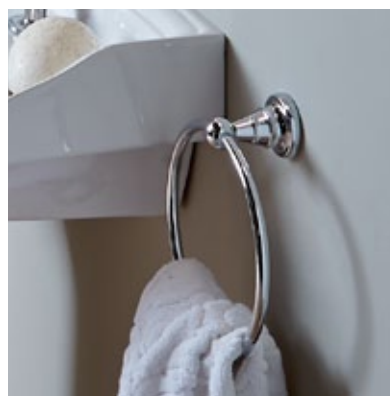

KOUPELNOVÉ DOPLŇKY

Mějte vždy po ruce své relaxační a zkrášlovací produkty s naší širokou škálou doplňků, jako jsou například skleněné poličky či vyhřívané držáky na ručníky.

THE LOOK Krásná mýdelka nebo zářící věšák pomohou proměnit Vaši koupelnu v relaxační útočiště.

THE BUILD Doplnky Heritage jsou navrženy tak, aby Vám poskytly maximální luxus a praktičnost. Dodatečný odkládací prostor vyrobený z kvalitních materiálů.

THE TECH Kvalitní design s možností vybrat si povrchovou úpravu v barvě chrom nebo zlatá vintage.

WHY? Naše výrobky zůstanou stejně krásné a funkční po dlouhou dobu díky naší 5leté záruce.