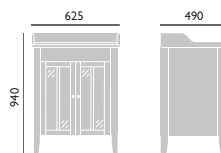

Skříňka je dodávána bez madel, která si můžete vybrat na str. 41. Uvedené rozměry včetně umyvadla.