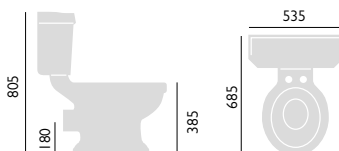

Použijte s WC sedátkem Heritage, viz str. 23. Cena nádržky včetně upevnění. Splachovací páčku objednejte zvlášť, viz str. 23. Splachovací nádržka 6/4 l.

Použijte s WC sedátkem Heritage, viz str. 23. Cena nádržky včetně upevnění. Splachovací páčku objednejte zvlášť, viz str. 23. Splachovací nádržka 6/4 l.

Samostatné WC s nádržkou (nízké)

WC PGRW0L **8 791,-**
Nádržka pro nízké kotvení PGRW01LF **7 900,-**