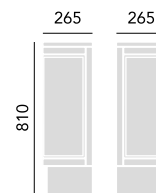

Skříňka je dodávána bez madel, která si můžete vybrat na str. 41. Vrchní desky a podstavcové lišty se prodávají zvlášť, viz str. 40.

Skříňka je dodávána bez madel, která si můžete vybrat na str. 41. Vrchní desky a podstavcové lišty se prodávají zvlášť, viz str. 40. Dvířka je možné osadit s otvíráním vpravo či vlevo.

Skříňka je dodávána bez madel, která si můžete vybrat na str. 41. Vrchní desky a podstavcové lišty se prodávají zvlášť, viz str. 40. Dvířka je možné osadit s otvíráním vpravo či vlevo.

Skříňka je dodávána bez madel, která si můžete vybrat na str. 41. Vrchní desky a podstavcové lišty se prodávají zvlášť, viz str. 40. Dvířka je možné osadit s otvíráním vpravo či vlevo.