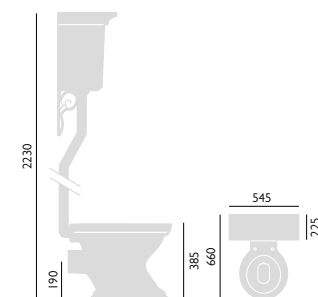

Cena nádržky včetně upevnění. Použijte s WC sedátkem Heritage, viz str. 23. Sada pro splachování obsahuje konzole a řetízkové splachovátko. Splachovací nádržka 6/4 l.