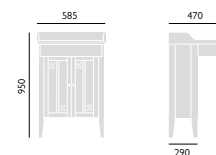

HIDCOTE – VOLNĚ STOJÍCÍ NÁBYTEK

Dub FHOAHP34 24 057,-
Ořech FHWHP34 24 057,-

Umyvadlo

1 otv. pro baterii PHPW061 10 692,-
3 otv. pro baterii PHPW063 10 692,-

Dub FHOA34 24 057,-
Ořech FHW34 24 057,-

Umyvadlo

3 otv. pro baterii PVEW053F 10 959,-

Dub FHOA20 24 057,-
Ořech FHW20 24 057,-

Umyvadlo

1 otv. pro baterii PDW061 7 900,-
3 otv. pro baterii PDW063 7 900,-

Skříňka je dodávána bez madel, která si můžete vybrat na str. 41. Uvedené rozměry včetně umyvadla.

Skříňka je dodávána bez madel, která si můžete vybrat na str. 41. Uvedené rozměry včetně umyvadla.

Skříňka je dodávána bez madel, která si můžete vybrat na str. 41. Uvedené rozměry včetně umyvadla.

UKAŽTE SVŮJ STYL...

Náš elegantní nábytek Hidcote je dostupný
v odstínech dub a tmavý ořech.