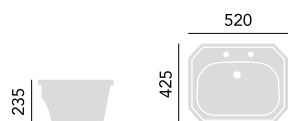

Použijte vlastní umyvadlovou desku.

Použijte s umyvadlovou skříňkou Caversham 640 mm, viz str. 36.

Použijte s WC sedátkem Heritage, viz str. 23. Použijte skříňku pro WC Caversham 640 nebo 560 mm, viz str. 37. Nutné použít se skrytou nádržkou CFC32. Splachovací páčku objednejte zvlášť, viz str. 23.