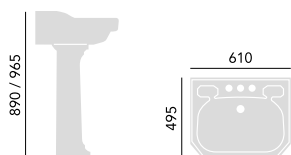

Lze použít se sloupem nebo zavěsit na konzole, které nejsou součástí dodávky.

Pouze montáž na zeď (uchycení do stěny součástí dodávky). Použijte s umyvadlovými sifony ze str. 55.