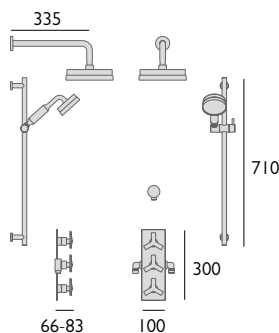

Podomítkková termostatická baterie
s hlavovou sprchou a sprchovým
setem

Chrom SHPDUAL03 23 047,-

Hlavová sprcha 20 cm.
Ruční sprcha 10 cm.
Ventil lze umístit do 35 mm hluboké-
ho otvoru.
Keramická kartuše.

Min/max tlak vody: 0,2 -5,0 bar