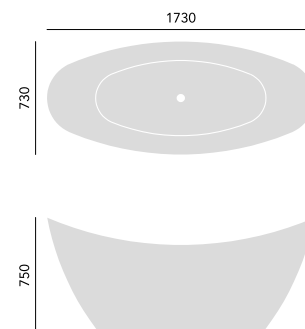

Chromová odtoková a přepadová soustava click-clack je součástí dodávky. Nutno použít volně stojící vanovou baterii.