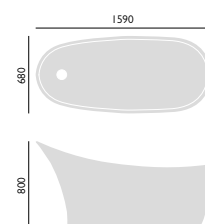

Chromová odtoková a přepadová soustava click-clack je součástí dodávky. Nutno použít volně stojící vanovou baterii.