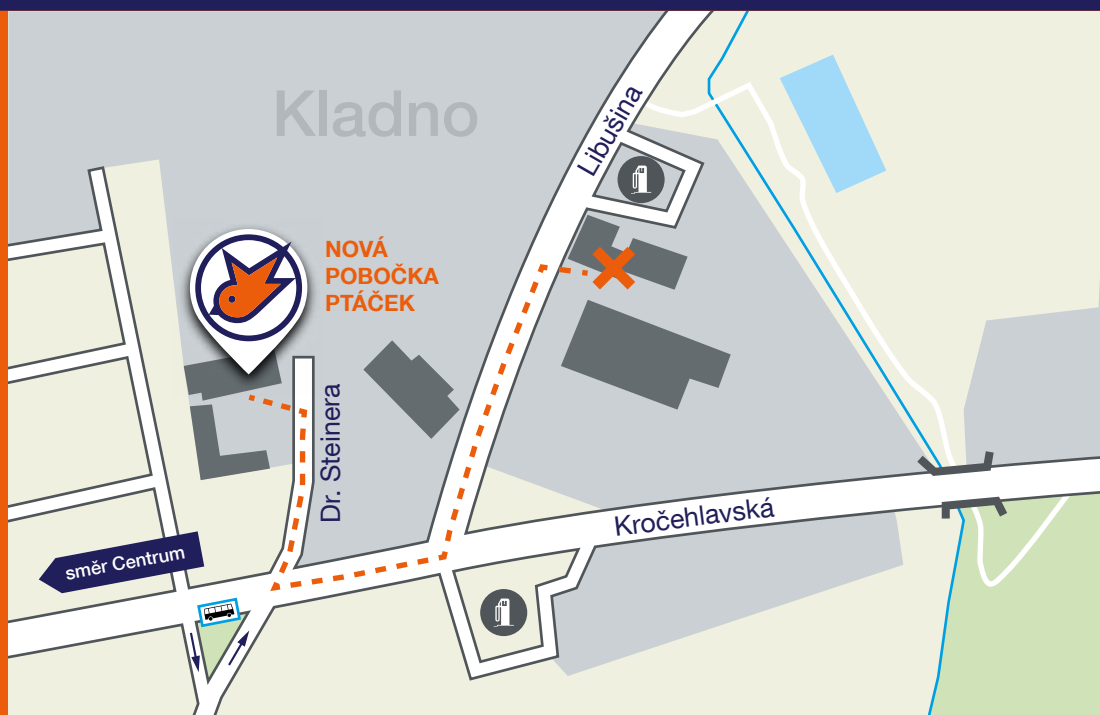

Vážení zákazníci,
přestěhovali jsme se
o 350m na novou adresu
**ul. Dr. Steinerja 2741,
Kladno - Kročehlavy**

Po - Pa 7.⁰⁰ - 16.³⁰ hod. | So 7.³⁰ - 11.³⁰ hod.

www.ptacek.cz