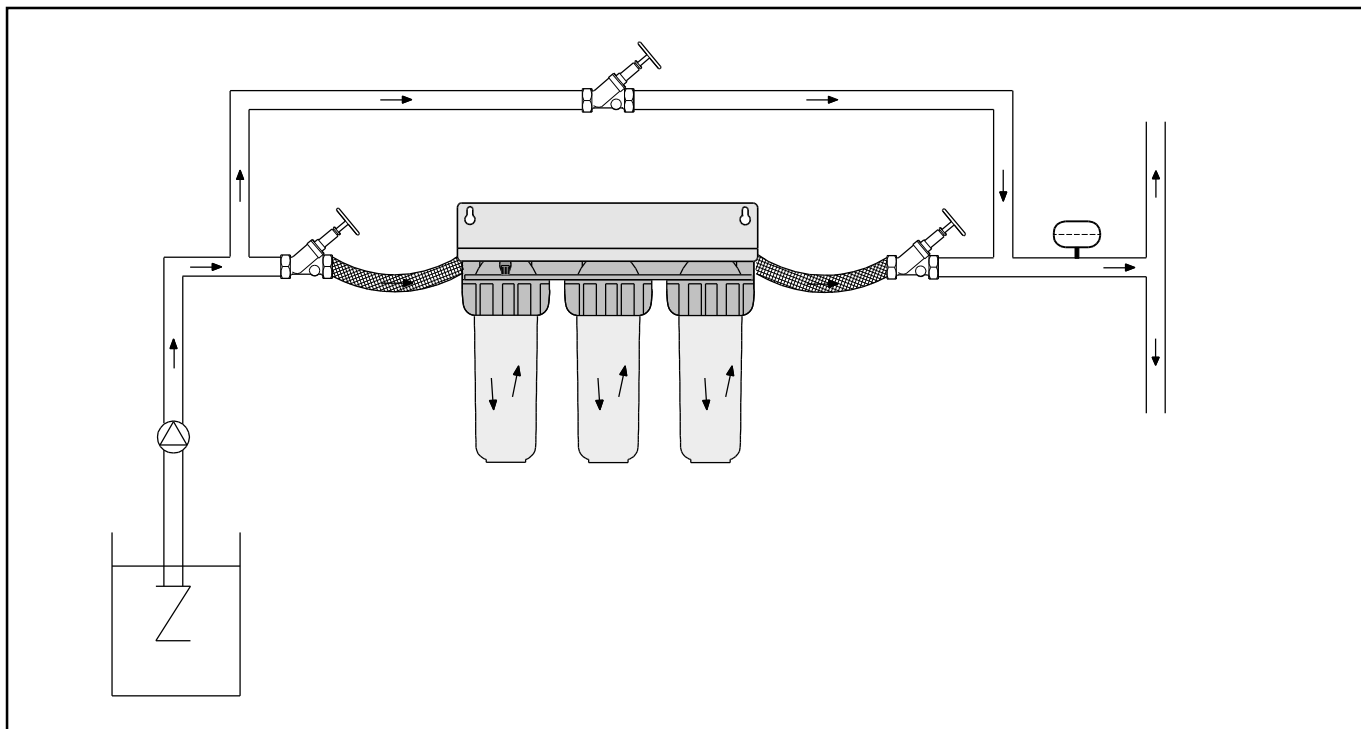

Popis funkce

Voda proudí z vnější strany síta do vnitřku síta, a částice nečistot se zachycují na vnější straně síta. Z hygienických důvodů musí být filtrační vložka měněna pravidelně, v intervalech kratších než 6 měsíců. Omyvatelný předfiltr by měl být vyměněn do dvou let provozu, nebo po třetím omytí. Vložka s aktivním uhlím filtruje jemné částice, eliminuje nepříjemný zápach a chuť způsobené chlorem nebo jinými organickými látkami, a odstraňuje pesticidy, insekticidy a chlorová rozpouštědla. Životnost vložky s aktivním uhlím je 6 měsíců.

Objednací číslo

FF60

Triplex filtr : předfiltr se sítím 100 µm, jemný filtr se sítím 25 µm a vložka s aktivním uhlím

Připojovací rozměry		vnitřní závit 3/4", připojovací kus s vnějším závitem 1" a 3/4"
Hmotnost	kg	3,9
Rozměry	mm	
	A	320
	B	420
Průtok při tlakové ztrátě 0,2 bar	m ³ /h	0,4
kvs-hodnota		0,8

Příklad instalace**Montážní pokyny**

- Před instalací zkontrolujte celou hydraulickou soustavu a ujistěte se, že odpovídá současným normám a předpisům :
Pokud vstupní tlak převyšuje hodnotu 6 bar, ochraňte filtr předsazením redukčního ventilu tlaku
Pokud se na výstupní straně vyskytuje nebezpečí vzniku tlakových rázů, doporučujeme vybavit potrubí odpovídající ochranou
- Instalujte do vodorovného potrubí, jímku směrem dolů
 - tato poloha zaručuje optimální účinnost filtrace
- Před filtr a za filtr instalujte uzavírací ventily (pro údržbu, opravu, případně vyjmutí z potrubí)
- Umožněte dobrý přístup
 - pro snadné rozpoznání stupně znečištění vložky
 - pro usnadnění kontroly a údržby filtru
- Místo instalace by mělo být chráněno před mrazem
- Neinstalujte na místě, vystaveném silnému slunečnímu svitu