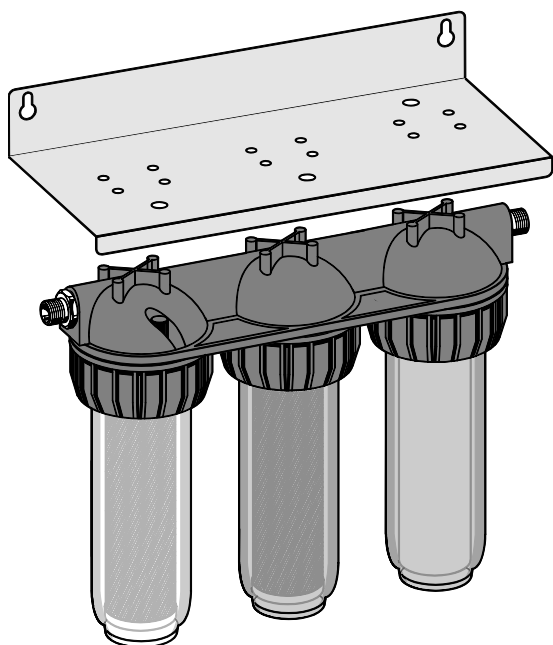

FF60

TRIPLEX - filtr na dešťovou vodu s omyvatelným předfiltrem, jemným filtrem a vložkou s aktivním uhlím

Katalogový list

Konstrukce

Složení filtru :

- TRIPLEX tělo filtru pro síto 100 μm , síto 25 μm a vložku s aktivním uhlím
- úchytka na zeď se šrouby
- průhledné jímky filtru
- předfiltrační síto 100 μm (omyvatelné)
- jemné síto 25 μm
- vložka s aktivním uhlím
- vnitřní závitové připojení 3/4"
- připojovací kus 3/4" vnitřní / 1" vnější závit
- připojovací kus 3/4" vnitřní / 3/4" vnější závit
- klíč pro montáž / demontáž jímky

Použité materiály

- hlava a kroužek matice z vyztuženého polypropylenu
- předfiltr z polyesteru
- jemný filtr z polypropylenu
- granulované aktivní uhlí
- průhledné jímky ze syntetického materiálu
- úchytka na zeď z pozinkovaného kovu
- O-kroužky EPDM

Použití

Provedení TRIPLEX spojuje v jednom těle tři filtrační vložky. Omyvatelný předfiltr zadržuje nerozpuštěné látky. Jemný filtr zabraňuje pronikání částic, jako jsou úlomky rzi, konopná vlákna nebo zrnka písku. Vložka s aktivním uhlím odstraňuje jemné částice, eliminuje nepříjemný zápach a chuť, způsobené obsahem chlóru a jiných organických látek, a odstraňuje pesticidy, insekticidy a chlorová rozpouštědla. Filtr zajišťuje nepřetržitou dodávku filtrované vody. Filtry jsou určeny pro čištění dešťové vody v rozsahu jejich technických parametrů.

Objednací číslo

FF60

Triplex filtr : předfiltr se sítím 100 µm, jemný filtr se sítím 25 µm a vložka s aktivním uhlím

Připojovací rozměry		vnitřní závit 3/4", připojovací kus s vnějším závitem 1" a 3/4"
Hmotnost	kg	3,9
Rozměry	mm	
	A	320
	B	420
Průtok při tlakové ztrátě 0,2 bar	m ³ /h	0,4
kvs-hodnota		0,8