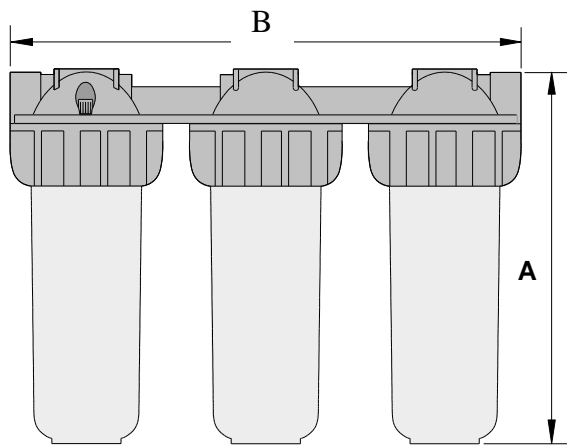

FF60

TRIPLEX - filtr na dešťovou vodu s omyvatelným předfiltrem, jemným filtrem a vložkou s aktivním uhlím

Katalogový list

Konstrukce

Složení filtru :

- TRIPLEX tělo filtru pro síto 100 μm , síto 25 μm a vložku s aktivním uhlím
- úchytka na zeď se šrouby
- průhledné jímky filtru
- předfiltrační síto 100 μm (omyvatelné)
- jemné síto 25 μm
- vložka s aktivním uhlím
- vnitřní závitové připojení 3/4"
- připojovací kus 3/4" vnitřní / 1" vnější závit
- připojovací kus 3/4" vnitřní / 3/4" vnější závit
- klíč pro montáž / demontáž jímky

Hlavní rysy

- velká plocha síta
- vyměnitelné filtrační vložky
- náhradní O-kroužky pro první údržbu součástí dodávky
- velmi jednoduchá obsluha
- spolehlivé a osvědčené zařízení

Rozsah aplikací

Médium voda

Technické údaje

Montážní poloha	vodorovně, jímky směřující dolů
Pracovní tlak	maximálně 6 bar
Teplota média	maximum 45°C
Velikost připojení	vnitřní závit 3/4" připojovací kus s vnějším závitem 1" připojovací kus s vnějším závitem 3/4"

Objednací číslo

FF60

Triplex filtr : předfiltr se sítím 100 µm, jemný filtr se sítím 25 µm a vložka s aktivním uhlím

Připojovací rozměry		vnitřní závit 3/4", připojovací kus s vnějším závitem 1" a 3/4"
Hmotnost	kg	3,9
Rozměry	mm	
	A	320
	B	420
Průtok při tlakové ztrátě 0,2 bar	m ³ /h	0,4
kvs-hodnota		0,8