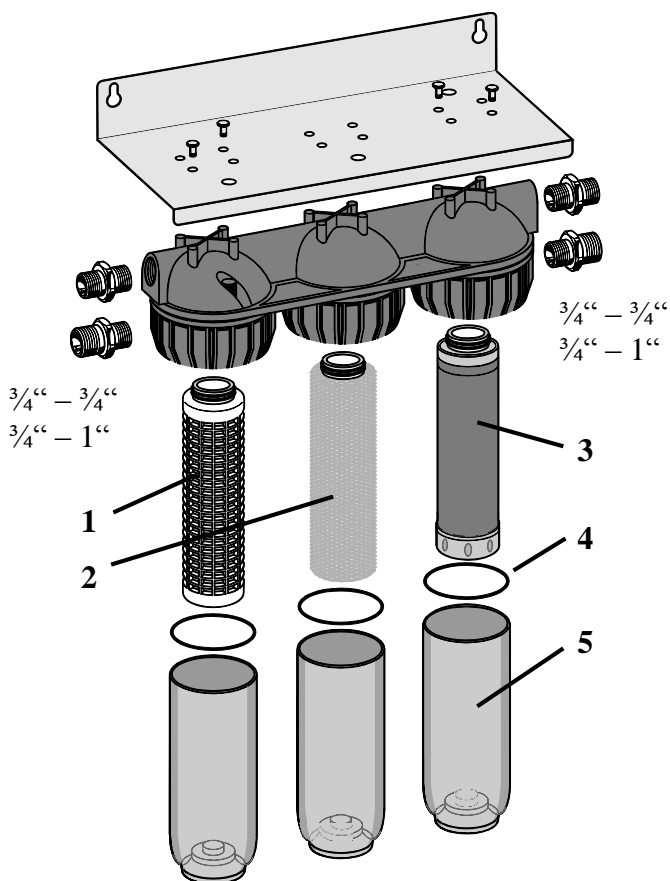

Náhradní díly pro TRIPLEX filtry FF60

č.	popis	obj. č.
1	Výměnná filtrační vložka se sítím 100 µm (minimální objednatelné množství je 12 kusů)	FF60-WMF
2	Výměnná filtrační vložka se sítím 25 µm (minimální objednatelné množství je 12 kusů)	FF20-DMF
3	Výměnná vložka s aktivním uhlím (minimální objednatelné množství je 12 kusů)	FF20-GAC
4	Sada O-kroužků (3 kusy)	OR60
5	Jímka včetně O-kroužku	KF60