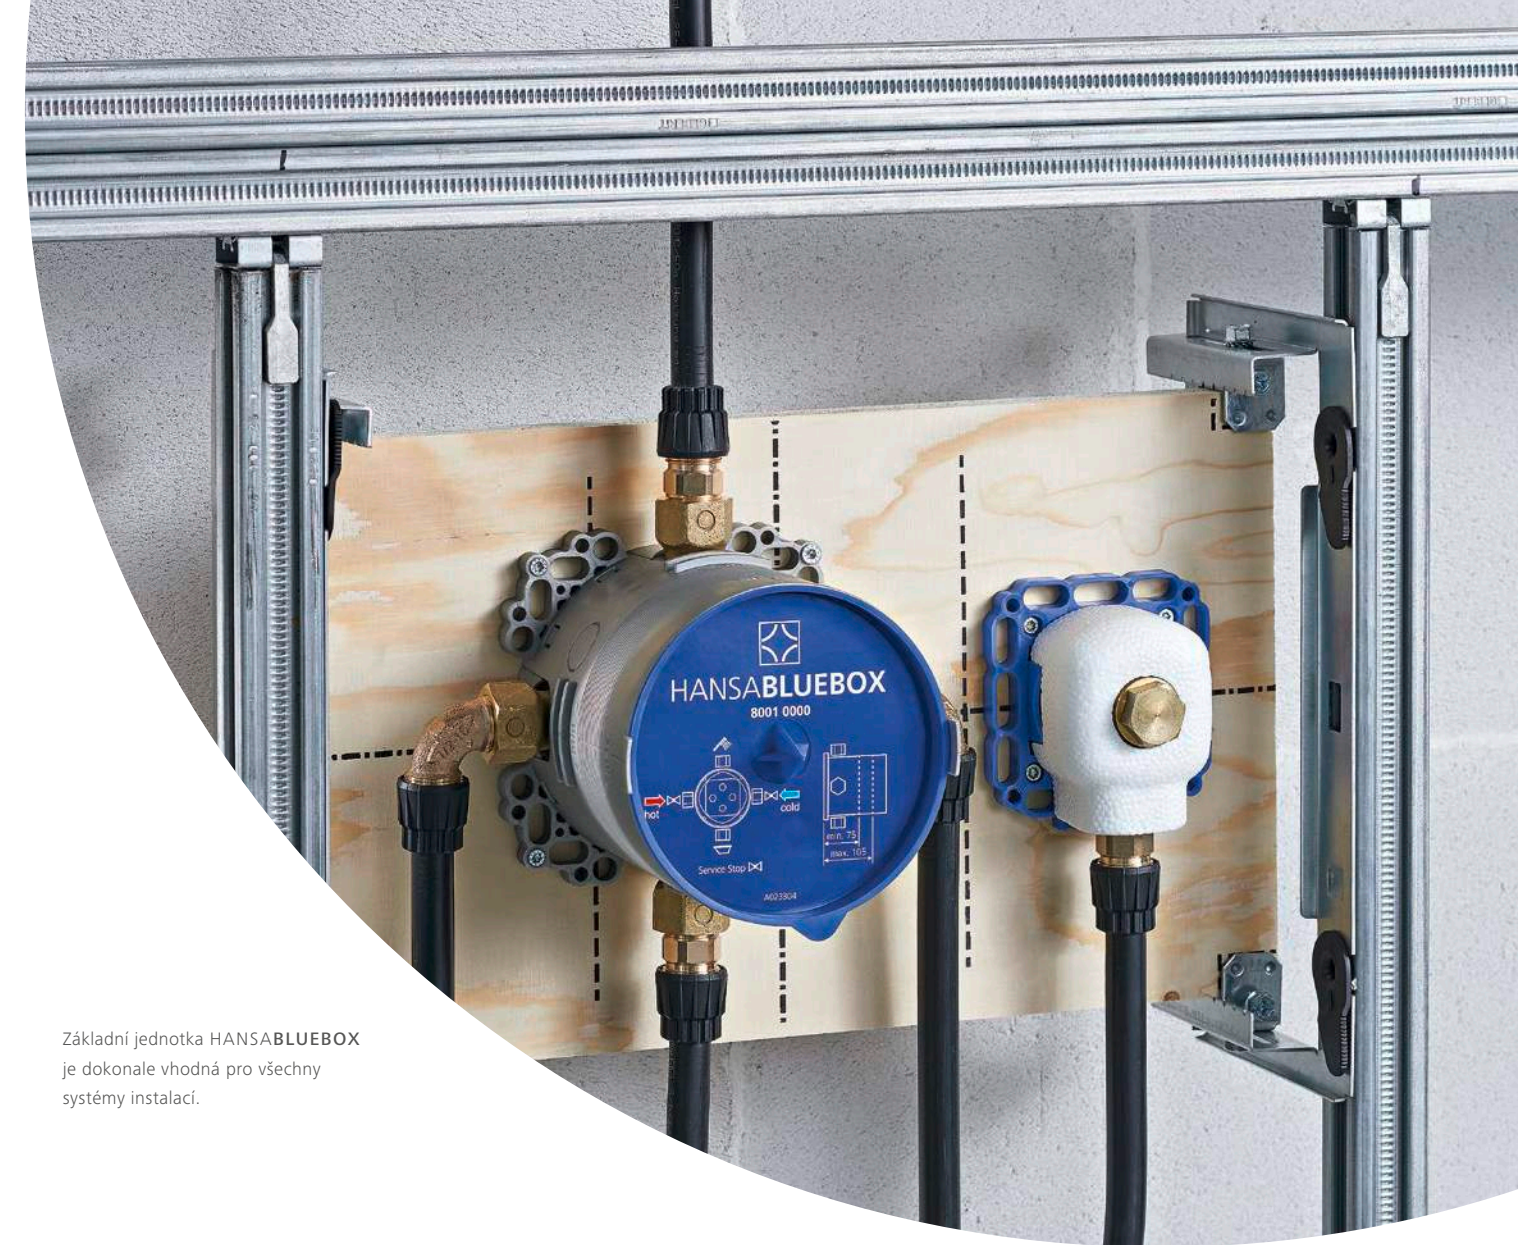

Ideální pracovní podmínky:
Dosedací body pro vodováhu, centrální trn k nabodování desky k rychlé montáži, řezná ramena

Zaručeně podle normy ČSN EN 1717:
bezpečnostní zařízení typu HD s minimalizovaným minimálním odstupem pouhých 240 mm. Pro vyšší pružnost.

KOMPLEXNĚ PROFESIONÁLNÍ.

Jednotka HANSABLUEBOX je ze 100 % koncipována pro profesionály – to je patrné podle detailů, jako jsou teleskopické změny připojení. Přechody kompletizační soupravy spojujte s funkční jednotkou snadno a se zaručenou funkčností. Přímě a bez náročného zkracování.

VESKRZE PROFESIONÁLNÍ: VY ROZHODUJETE, CO VÁM PŘIJDĚ DO STĚNY.

Centrálním prvkem podomítkových systémů je základní jednotka. Ta tvoří rozhraní k tělesu budovy a musí fungovat bezpečně po celou dobu životnosti armatur. Proto je základní jednotka HANSABLUEBOX konstruována zvláště stabilní, s trvalou hodnotou a snadnou montáží. Je koncipována na principu „zásuvky“, a proto je otevřená všem budoucím rozhodnutím týkajícím se funkce a designu. Díky oddělení funkce a vestavného tělesa nepředstavují žádný problém ani dlouhé fáze hrubých staveb.

Nejvyšší umění techniku: Univerzální základní jednotka HANSABLUEBOX nabízí komfortní vzdálenost 31 mm připojení od stěny a širokou variabilitu hloubek při vestavbě – 75-105 mm.

Základní jednotka HANSABLUEBOX je dokonale vhodná pro všechny systémy instalací.