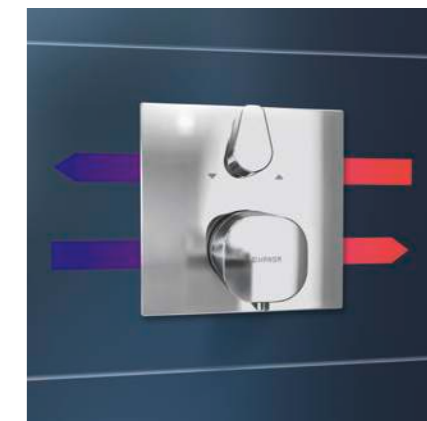

Více informací k jedinečné funkci produktu **BLUETUNE**.