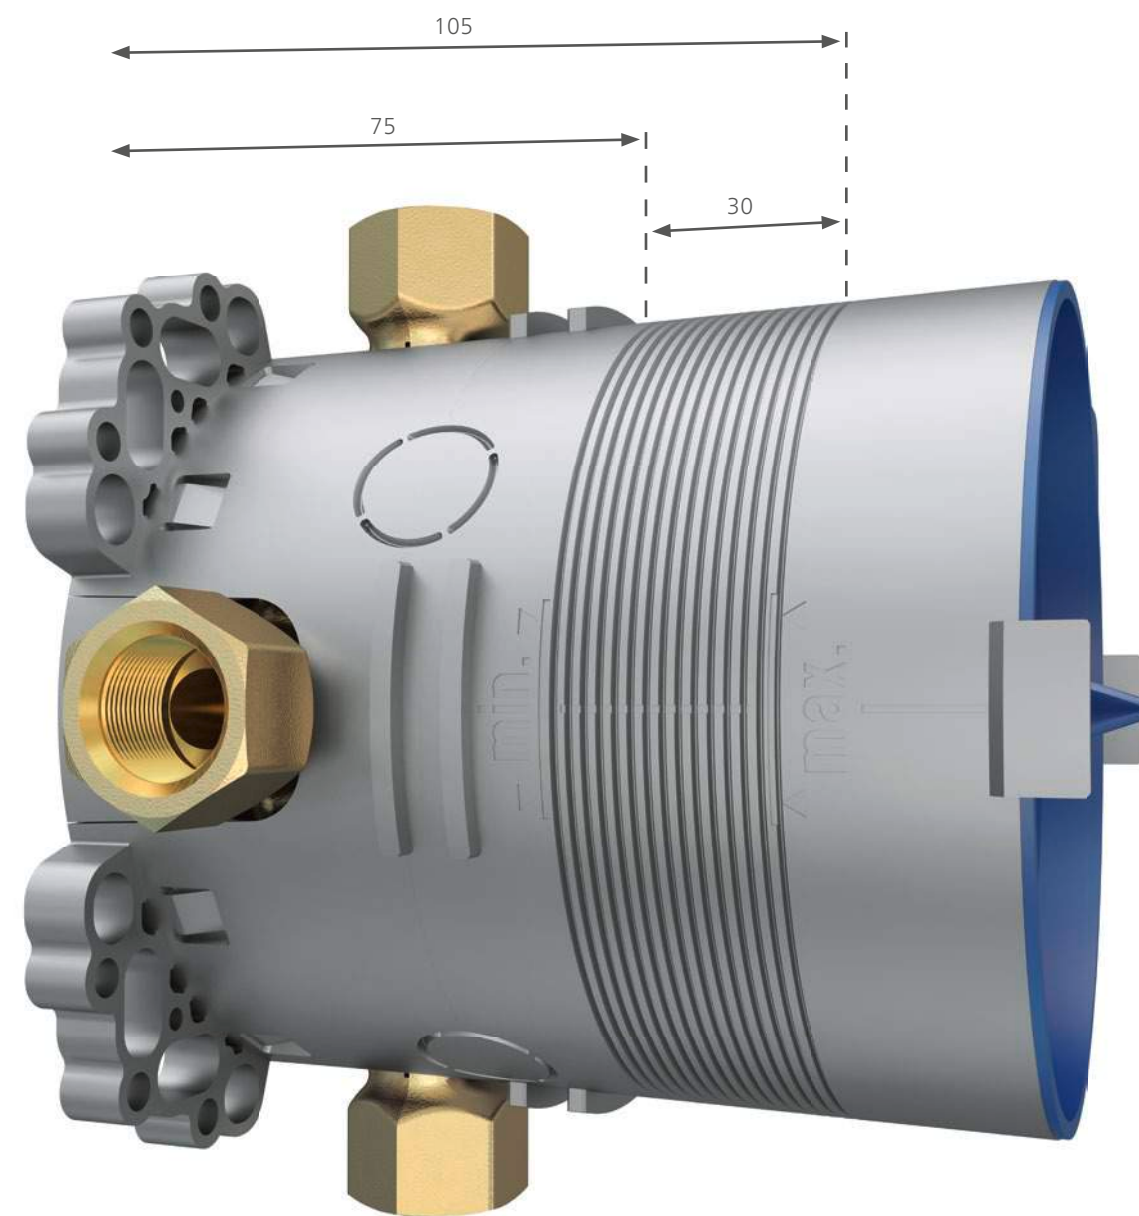

Velící centrála:
Pákové směšovací baterie a termostaty s minimalizovaným vyložení

Pro všechny případy:
– Jedinečná a sériově vyráběná možnost vyrovnání **BLUETUNE** po vestavbě o +/- 3,5°
– Rozetové prodloužení 15 mm
– Adaptér k záměně studené/teplé vody a přípojky

VESKRZE PROFESIONÁLNÍ: VY ROZHODUJETE, CO VÁM PŘIJDĚ DO STĚNY.

Centrálním prvkem podomítkových systémů je základní jednotka. Ta tvoří rozhraní k tělesu budovy a musí fungovat bezpečně po celou dobu životnosti armatur. Proto je základní jednotka HANSABLUEBOX konstruována zvláště stabilní, s trvalou hodnotou a snadnou montáží. Je koncipována na principu „zásuvky“, a proto je otevřená všem budoucím rozhodnutím týkajícím se funkce a designu. Díky oddělení funkce a vestavného tělesa nepředstavují žádný problém ani dlouhé fáze hrubých staveb.