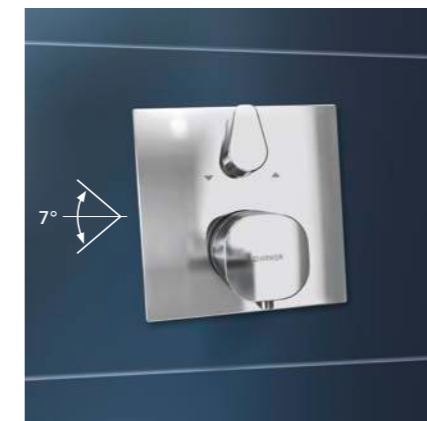

Více informací k jedinečné funkci produktu **BLUETUNE**.