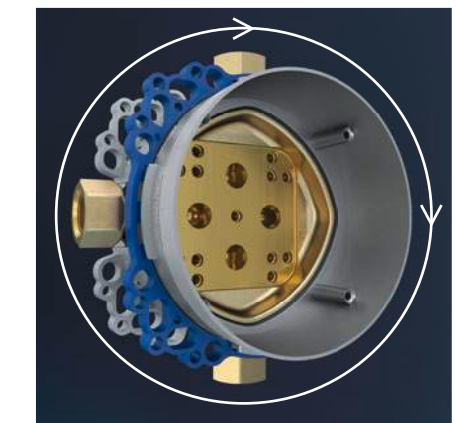

VESKRZE PROFESIONÁLNÍ: VY ROZHODUJETE, CO VÁM PŘIJDĚ DO STĚNY.

Centrálním prvkem podomítkových systémů je základní jednotka. Ta tvoří rozhraní k tělesu budovy a musí fungovat bezpečně po celou dobu životnosti armatur. Proto je základní jednotka HANSABLUEBOX konstruována zvláště stabilní, s trvalou hodnotou a snadnou montáží. Je koncipována na principu „zásuvky“, a proto je otevřená všem budoucím rozhodnutím týkajícím se funkce a designu. Díky oddělení funkce a vestavného tělesa nepředstavují žádný problém ani dlouhé fáze hrubých staveb.

Nejvyšší umění techniku: Univerzální základní jednotka HANSABLUEBOX nabízí komfortní vzdálenost 31 mm připojení od stěny a širokou variabilitu hloubek při vestavbě – 75-105 mm.

Základní jednotka HANSABLUEBOX je dokonale vhodná pro všechny systémy instalací.

Více informací k montáži sady HANSABLUEBOX.

Co umožňuje vysoce pružný systém **BLUEFIX**: Neexistuje žádný podklad, na kterém by nebylo možné dokonale namontovat HANSABLUEBOX!

Dosedací body pro vodovahu, trn k nabodování desek k rychlé montáži, fezná ramena k vedení nožů. Díky promyšleným detailům zaručuje HANSABLUEBOX při každé fázi montáže dokonale pracovní podmínky.

Vždy správná poloha při montáži: Základní jednotka HANSABLUEBOX z mosazi zvláště odolné proti uvolňování zinku je rotačně symetrická a nabízí možnosti připojení 1/2" nebo 3/4" (rotace 90° resp. 180°).