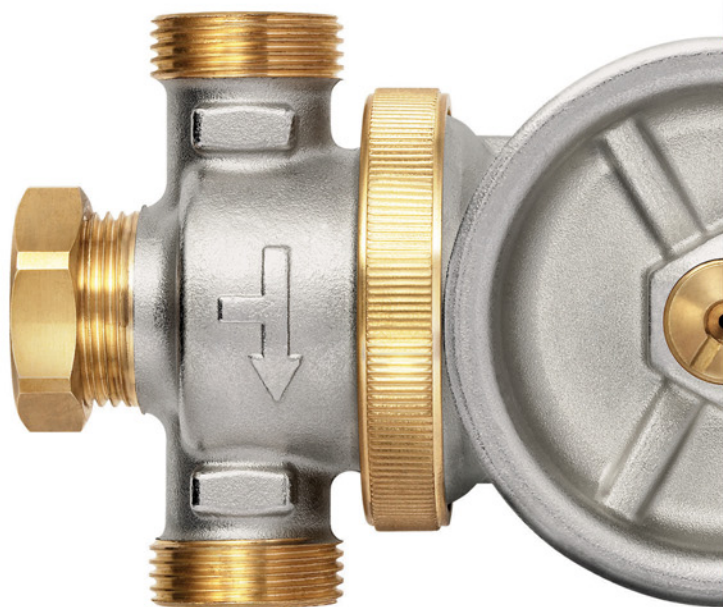

Kompaktní verze odkalovače vhodná pro kotle instalované v rodinných domech. Odkalovač zachycuje a odstraňuje pevné a magneticky přitahované nečistoty.

Použitím odkalovače se ochrání vnitřní části kotle a čerpadla, čímž se prodlouží jejich celková životnost.

Poniklovaná mosaz = použití do vyšších teplot a tlaků.

Možnost odvzdušnění při prvním napouštění vody do systému.

Montáž do svislých, vodorovných a kolmých potrubních rozvodů.

Odstraňování nečistot bez nutnosti odstavení / vypuštění systému.