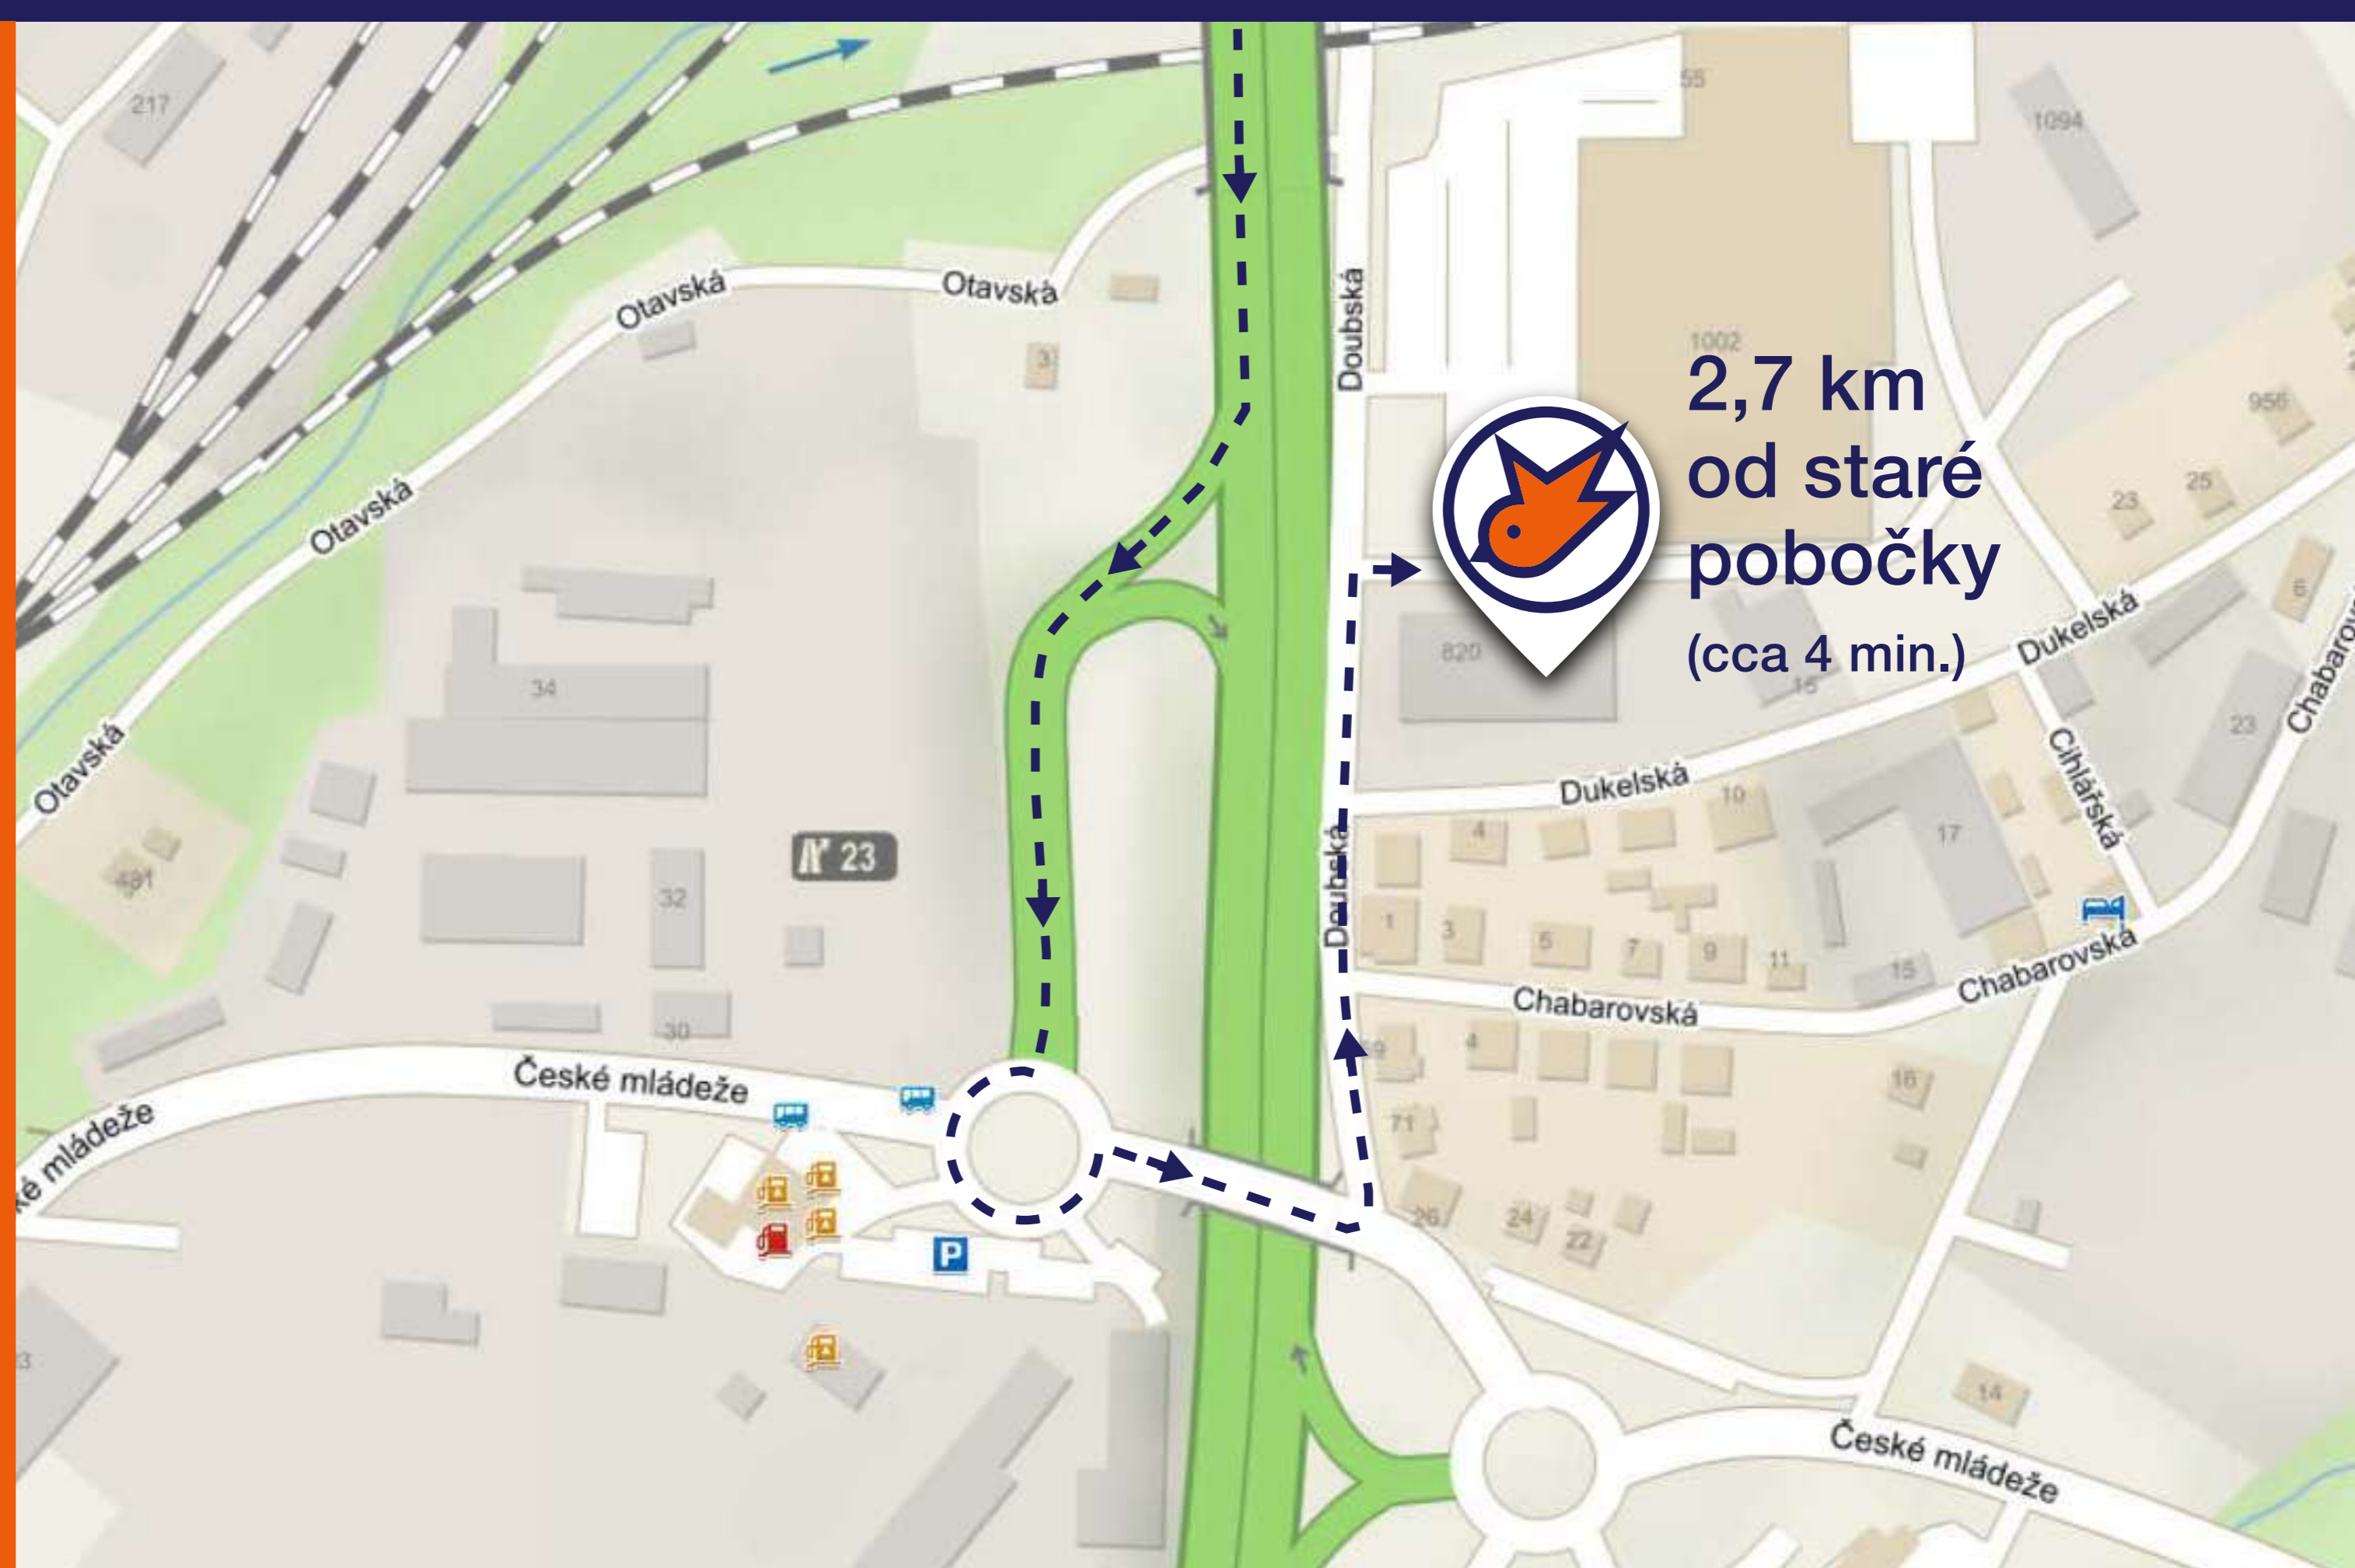

**Vážení zákazníci,
z důvodu stěhování bude pobočka na
ul. Mrštíkova od 3. 2. 2018 uzavřena.**

**V tento den můžete využít instalátércentrum:
na ul. Gen. Svobody 603/75, Liberec - Pavlovice.**

**Od 5. 2. budeme na nové adrese:
ul. Doubská 820, Liberec**

Po - Pa 7.⁰⁰ - 16.³⁰ hod. | So 7.³⁰ - 11.³⁰ hod.

ptacek.cz