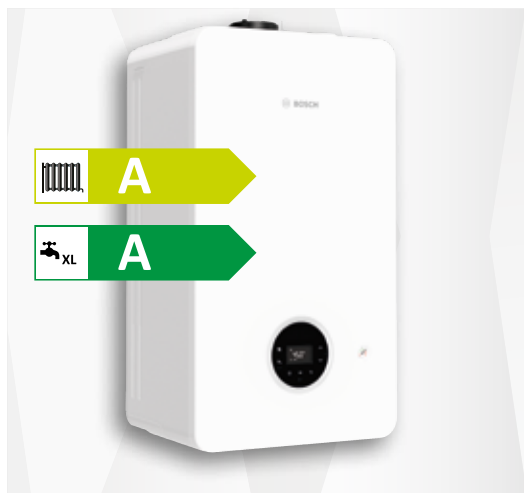

Výhody na první pohled:

- energeticky úsporný kondenzační kotel s vysokým rozsahem modulace až 1:8
- jednoduché nastavení hlavních parametrů díky intuitivnímu ovládání
- vysoká tepelná účinnost (A+ s ekvitermním regulátorem) a velmi nízká hlučnost díky inovované spalovací komoře
- snadná a rychlá montáž i údržba kotle
- stejné přípojovací rozměry jako u předchozích typů kotlů Bosch a Junkers už více než 60 let

Pohodlné a efektivní vytápění Vašeho domova: Plynový kondenzační kotel Condens 2300i W

Jednoduše si užijete: Závěsný kondenzační kotel Condens 2300i W nabízí vysoce kvalitní technické řešení a jednoduchou instalaci. Díky široké nabídce provedení (22/25 kW – vytápění s průtokovou přípravou teplé vody;

15 a 24 kW – vytápění s možností připojení nepřímo ohřívaného zásobníku), flexibilním možnostem instalace, atraktivnímu designu a jeho kompaktním rozměrům splňuje požadavky i velmi náročných zákazníků.

Condens 2300i W	Jednotky	GC 2300i W 22/25 C	GC 2300i W 15 P	GC 2300i W 24 P
Třída energetické účinnosti				
Pracovní rozsah plynulé regulace 50/30 °C	kW	3,4 – 23,2 (25,0)	2,3 – 16,1	3,4 – 25,0
Max. tepelný příkon	kW	22,5	15,3	24,5
Sezónní energetická účinnost vytápění	%	94	93	94
Elektrický příkon max.	W	90	82	88
Rozměry (š/v/h)	mm	400 / 713 / 300