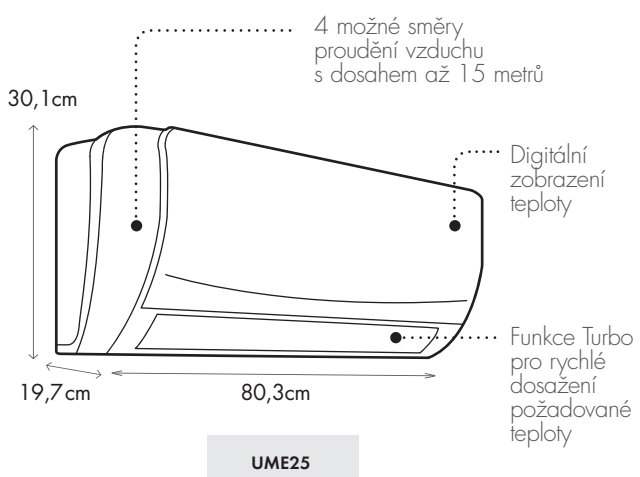

100% ŘEŠENÍ PRO KAŽDÝ PŘÍPAD

MODELÝ

Provedení monosplit

MOSE25 + UME25

Provedení multisplit

MUSE80 + 3X UME25

OVLÁDEJTE VAŠI KLIMATIZACI NA DÁLKU

APP SMART CLIM DE DIETRICH