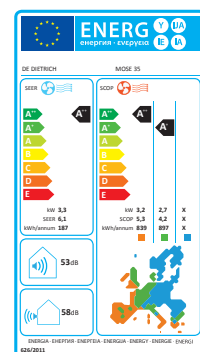

REFERENČNÍ HODNOTY ENERGETICKÝCH ŠTÍTKŮ

Aby bylo možné produkty najít s jejich energetickými vlastnostmi, které jsou uvedeny pro každý výrobek příslušným energetickým štítkem, najdete níže referenční stupnici dotčeného výrobku.