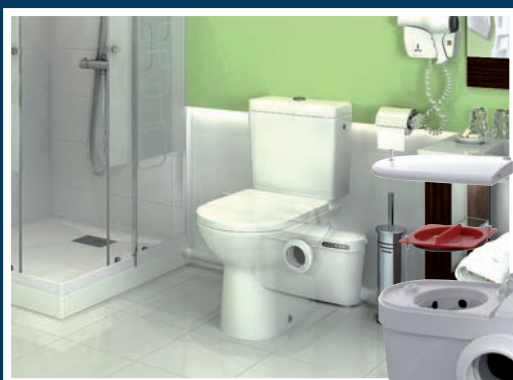

*
11 110 Kč

SANI ACCESS 2

pro: WC, umyvadlo

Kód výrobku: SA2

9 299,- Kč

bez DPH

11 252,- Kč s DPH

*
11 690 Kč

SANI ACCESS 3

pro: WC, umyvadlo, sprcha, bidet

Kód výrobku: SA3

10 499,- Kč

bez DPH

12 704,- Kč s DPH

*
13 090 Kč

SANI ACCESS PUMP