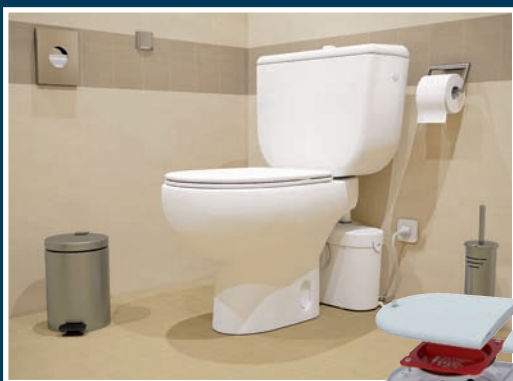

14. 1. 2019 – 23. 3. 2019

ZIMA 2019

AKCE

SANI ACCESS 1

pro: WC

Kód výrobku: SA1

8 899,- Kč

bez DPH

10 768,- Kč s DPH

*
11 110 Kč