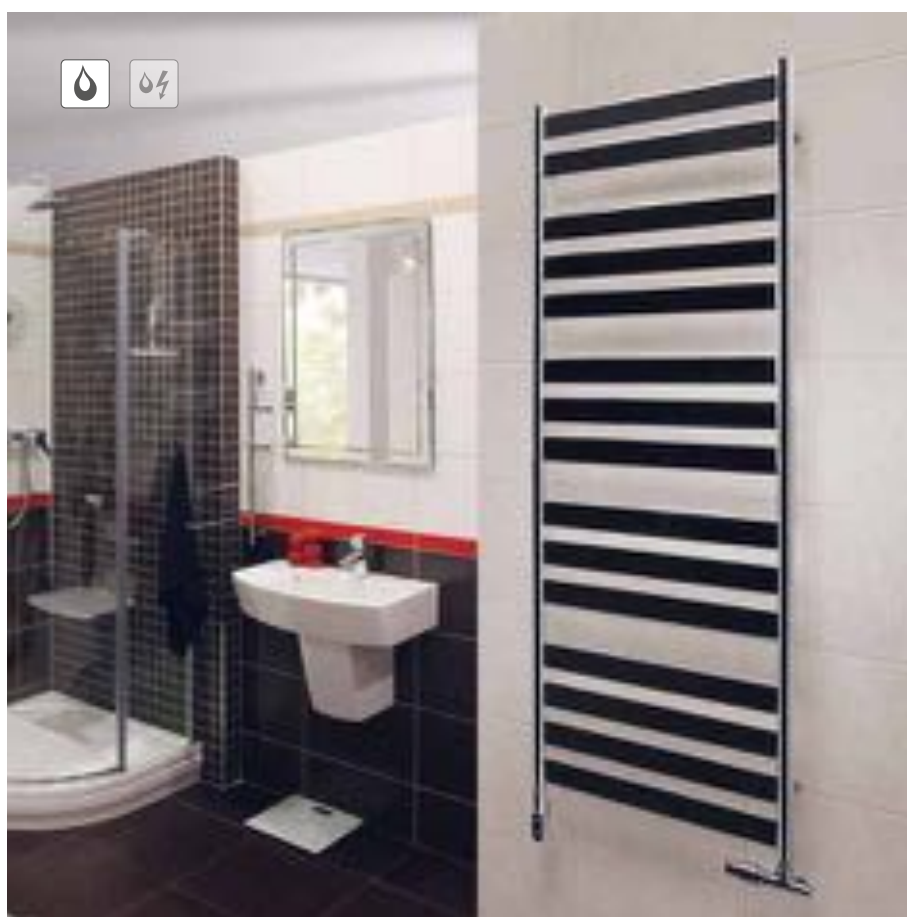

Zehnder Zeta

Střídmá elegance a jasné tvary. Plochý design vodorovných trubek Zehnder Zeta spojuje v koupelně tvar a funkci. Velkorysá vzdálenost mezi skupinami trubek umožňuje snadné zavěšení a nahřívání ručníků. Radiátor je dostupný s bílou a vysoce kvalitní chromovanou úpravou.