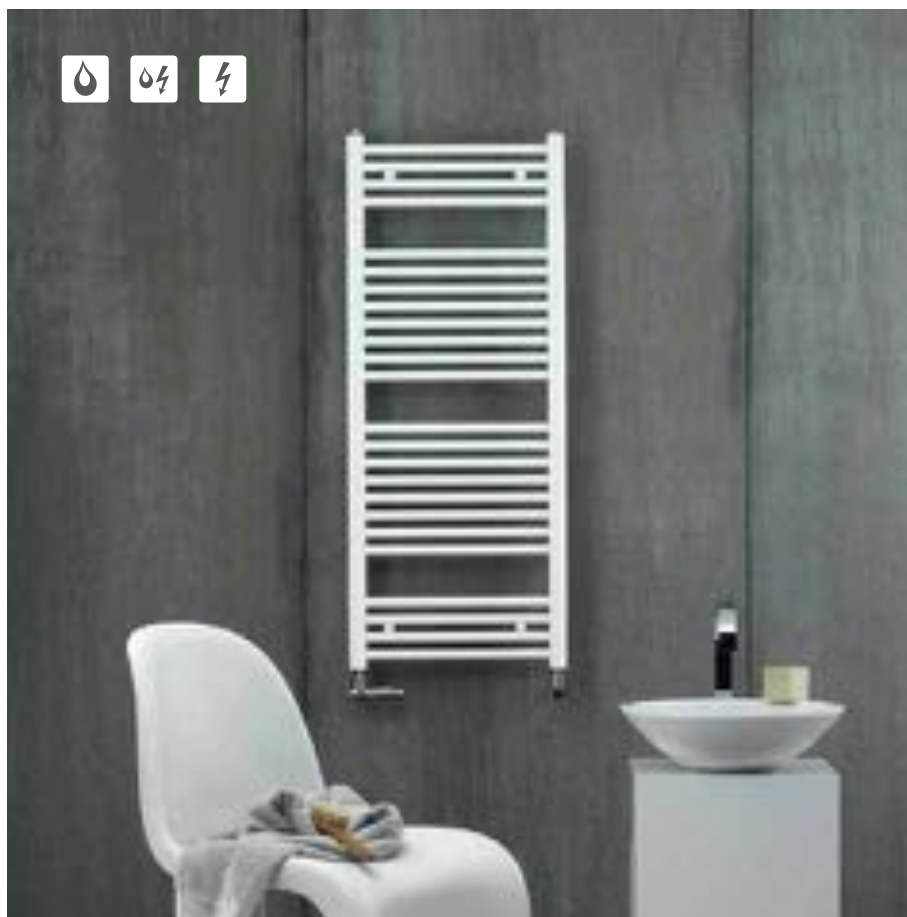

Zehnder Aura

Velké vzdálenosti mezi trubkami a přímé linie. Zehnder Aura je perfektně vymyšlen a vyroben pro moderní koupelny. Designový radiátor pro ústřední topení je dostupný s bílou a vysoce kvalitní chromovanou úpravou.