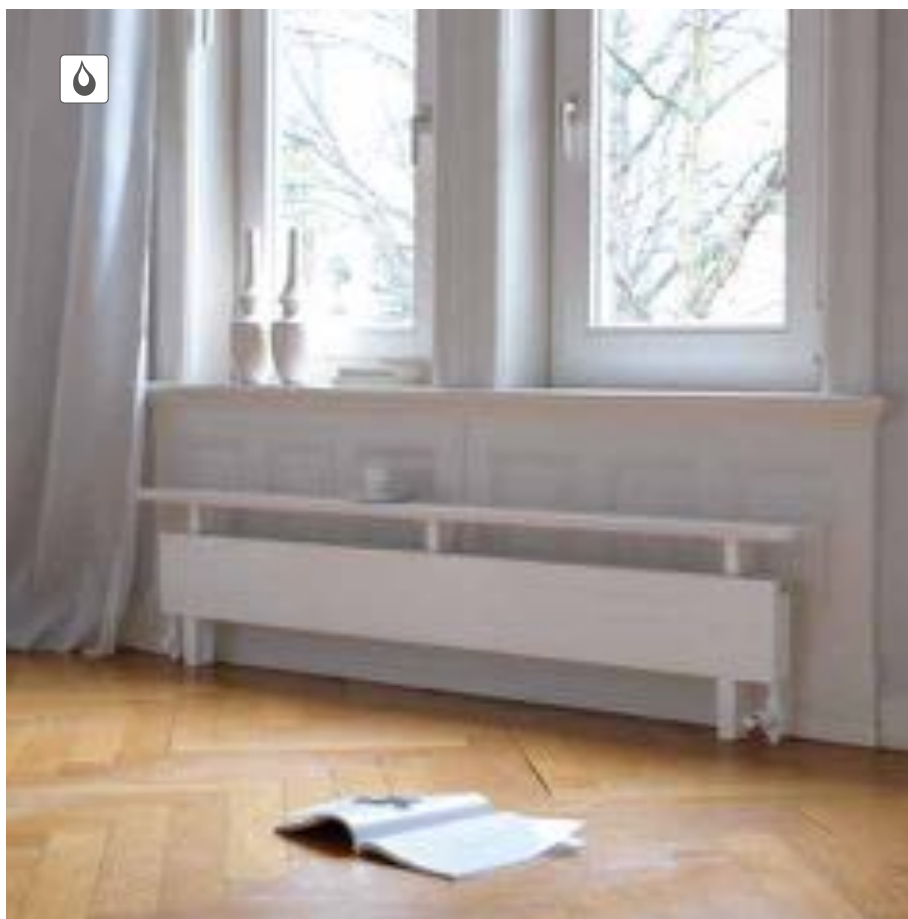

Zehnder Radiavector Pose

Zehnder Radiavector Pose. Název vyjadřuje rozmanitost a kompaktní tepelný výkon. Toto multifunkční topné těleso je radiátorem, odkládací plochou a designovým prvkem v jednom. Deska lavice je dodávána ze strany stavby v provedení dle přání zákazníka. Topné těleso je k dostání téměř ve všech barvách a povrchových úpravách dle přehledu barev Zehnder. Rohová a jiná speciální řešení se přizpůsobí různým prostorům a potřebám.