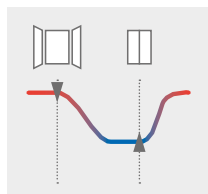

Zehnder Fare Tech

Zehnder Fare Tech je elektrické topné těleso, které spojuje estetický vzhled s inteligencí. Nadchne díky elegantně oblému čelnímu tvaru a harmonicky integrovanému ovládacímu panelu. S jeho programy vytápění se účinné vytápění stává zcela snadným. K dostání téměř ve všech barvách a povrchových úpravách dle přehledu barev Zehnder.

Čidlo otevřeného okna:
Při déle otevřeném
okně se radiátor
automaticky vypne.