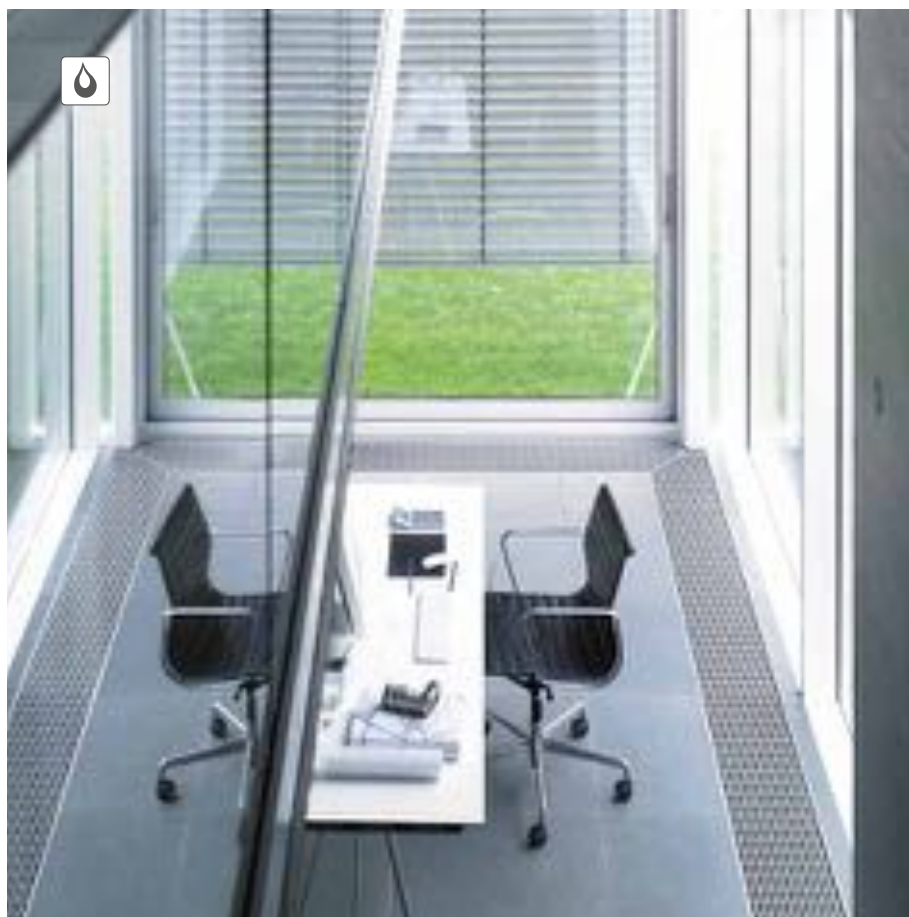

Zehnder Terraline

Tam, kde má být z optických důvodů upuštěno od volně stojících topných těles, nabízí podlahový konvektor Zehnder Terraline elegantní alternativu integrovanou v podlaze. Viditelný je pouze rám včetně vložené designové krycí mřížky. A výkonnost je citelná. Zehnder Terraline využívá stoupání teplého vzduchu pro příjemné teplo, které působí jako přirozené. Podlahový konvektor je ideální pro velká okenní průčelí.