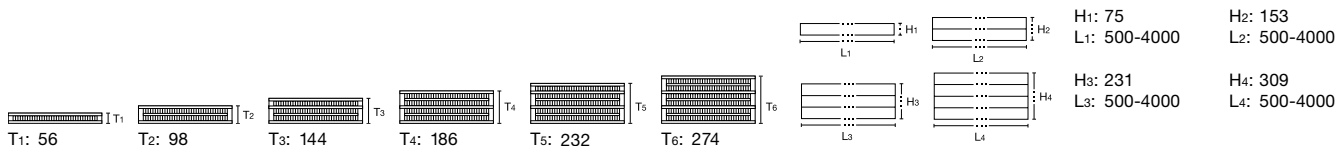

Přehled modelů designových radiátorů pro bydlení & objekty

Zehnder Stratos – strana 78

Volitelně s integrovaným ventilem (provedení Completto). Provedení s integrovanou odrazovou deskou na přání.