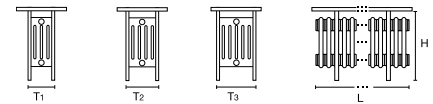

Zehnder Charleston Bench (s lavicí) – strana 74

T1: 141   T2: 178   T3: 215   H: 430
L: 1012-2300

Speciální tvary: rohový, do oblouku.