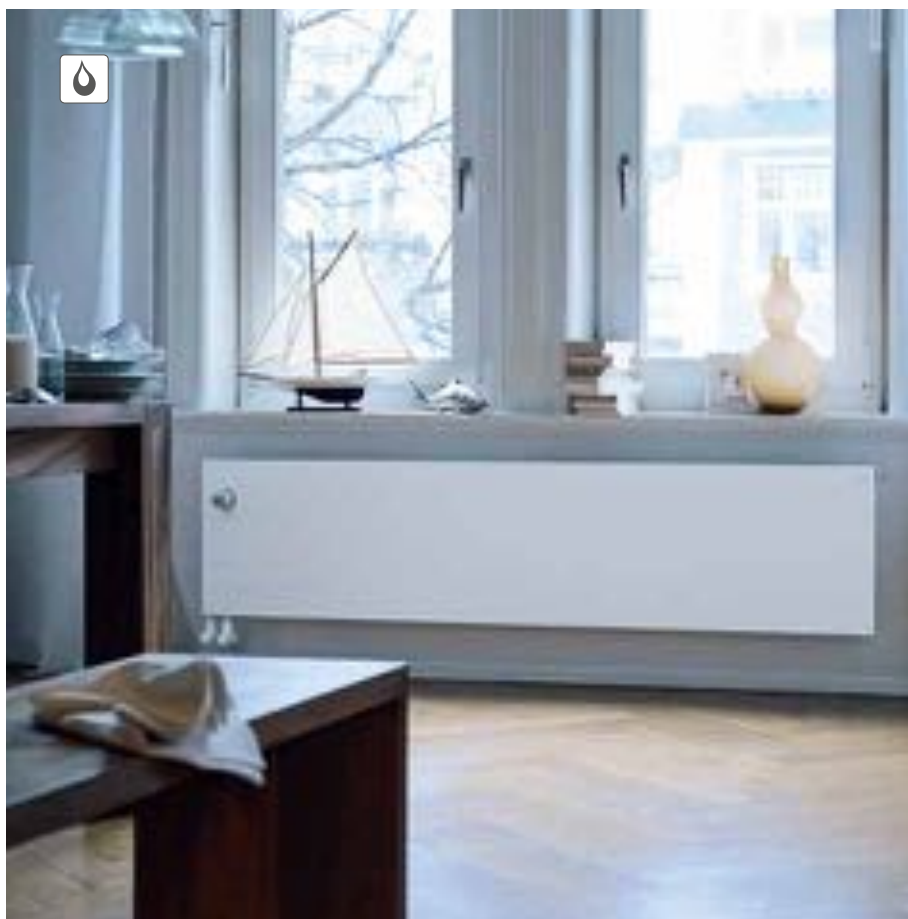

Zehnder Radiapanel

Otopná stěna Zehnder Radiapanel s uzavřeným tělesem poskytuje velkou různorodost modelů. Je dostupná v nejrůznějších tvarech a rozměrech, které vždy umožňují jedno: individuální řešení. Téměř ve všech barvách a povrchových úpravách dle přehledu barev Zehnder. Díky modelům s konvekčními lamelami lze topný výkon ještě zvýšit. Jednoduše možná jsou i speciální řešení.