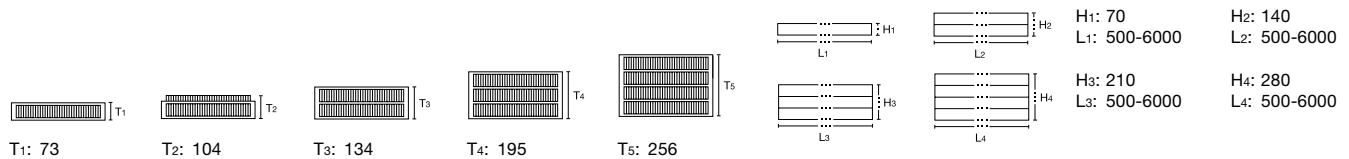

Menší a větší stavební výšky, mezivýšky, stejně jako maximální stavební délky na vyžádání.

H = stavební výška v mm
L = stavební délka v mm
 Φ_s = normovaný tepelný výkon podle EN 442 (75/65/20 °C)
E = výkon elektrické topné tyče ve watttech (kombinovaný provoz)

Zehnder Fare Tech – strana 72

H	L	Model	Φ_s	E
575	407	TAD-057-040/F	300	9
575	407	TAD-057-041/F	500	9
575	486	TAD-057-048/F	750	11
575	644	TAD-057-064/F	1000	14
575	803	TAD-057-080/F	1250	17
575	882	TAD-057-088/F	1500	18
575	1200	TAD-057-120/F	1750	24
575	1280	TAD-057-128/F	2000	26

Zehnder Radiator Bench (s lavicí) – strana 74

T1: 136   T2: 173   T3: 210   H: 454-638
L: 1200-3000

Provedení s integrovanou odrazovou deskou na přání.

Zehnder Charleston Bench (s lavicí) – strana 74

T1: 141   T2: 178   T3: 215   H: 430
L: 1012-2300

Speciální tvary: rohový, do oblouku.

Zehnder Radiavector Pose (s odkládací deskou) – strana 75

T1: 73   T2: 134   H: 270-480
L: 1000-3000

Provedení s integrovanou odrazovou deskou na přání.

Zehnder Radiavector Bench (s lavicí) – strana 75

T1: 195   T2: 256   H: 423
L: 1000-3000

Provedení s integrovanou odrazovou deskou na přání.

Zehnder Radiavector – strana 76

Speciální tvary: rohový a volitelně s integrovaným ventilem (provedení Completo). Provedení s integrovanou odrazovou deskou na přání.