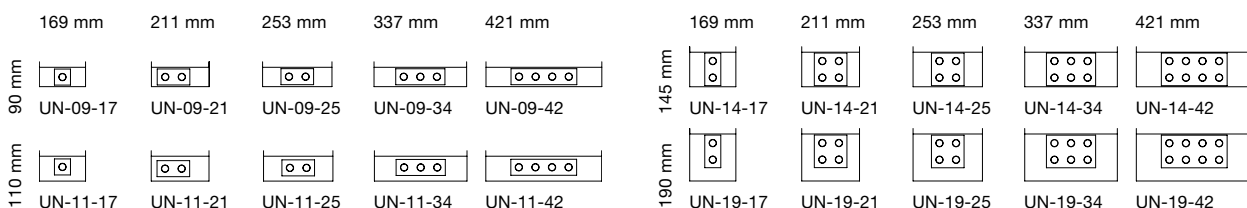

Zehnder Terraline – strana 81

Stavební délky u jednotlivých kusů: 800-4000 mm pro všechny modely.

Zehnder Nova Neo vodorovný – strana 83

H	L	Model	Φ_s	E
370	700	VRX-037-070	1042	-
370	800	VRX-037-080	1191	-
370	1000	VRX-037-100	1778	-
370	1100	VRX-037-110	1956	-
370	1200	VRX-037-120	2134	-
370	1400	VRX-037-140	2611	-
370	1500	VRX-037-150	2797	-
444	700	VRX-044-070	1087	-
444	800	VRX-044-080	1243	-
444	1000	VRX-044-100	1855	-
444	1100	VRX-044-110	2041	-
444	1200	VRX-044-120	2227	-
444	1400	VRX-044-140	2724	-
444	1500	VRX-044-150	2919	-
518	700	VRX-051-070	1135	-
518	800	VRX-051-080	1297	-
518	1000	VRX-051-100	1936	-
518	1100	VRX-051-110	2130	-
518	1200	VRX-051-120	2323	-
518	1400	VRX-051-140	2842	-
518	1500	VRX-051-150	3045	-
592	700	VRX-059-070	1184	-
592	800	VRX-059-080	1353	-
592	1000	VRX-059-100	2020	-
592	1100	VRX-059-110	2222	-
592	1200	VRX-059-120	2424	-
592	1400	VRX-059-140	2966	-
592	1500	VRX-059-150	3178	-

Zehnder Nova Neo svislý – strana 83

H	L	Model	Φ_s	E
1500	592	VRV-150-059	2305	-
1500	740	VRV-150-074	2427	-
1800	592	VRV-180-059	2955	-
1800	740	VRV-180-074	3070	-
2000	592	VRV-200-059	3314	-
2000	740	VRV-200-074	3470	-