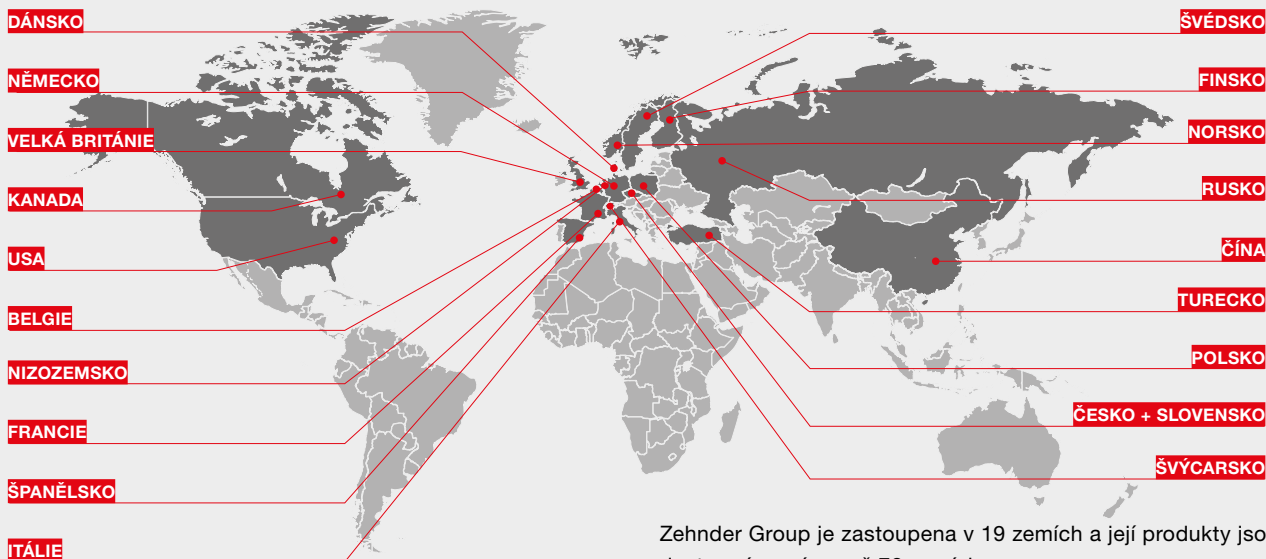

## CELOSVĚTOVĚ NEJLEPŠÍ KLIMA

Zehnder Group je zastoupena v 19 zemích a její produkty jsou dostupné ve více než 70 zemích.