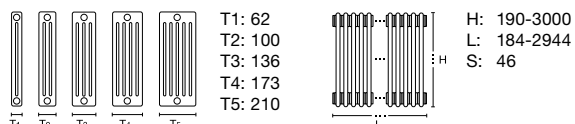

Přehled modelů designových radiátorů pro bydlení & objekty

Zehnder Charleston – strana 47