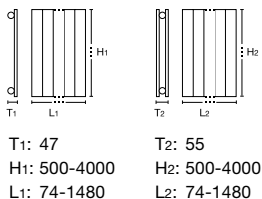

Zehnder Roda vvislý – strana 58