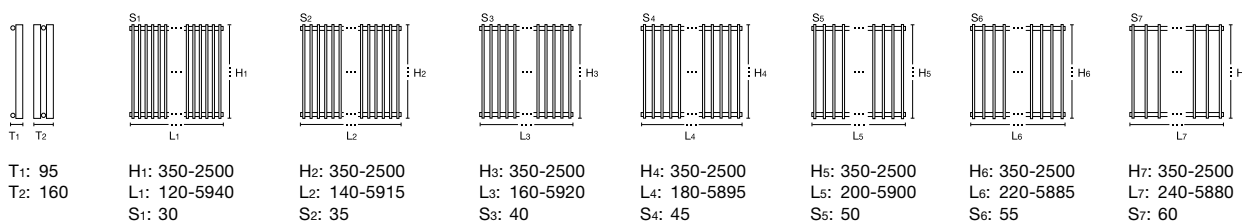

Zehnder Excelsior – strana 54