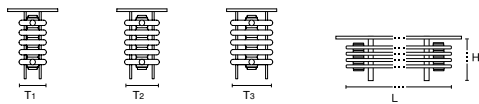

Menší a větší stavební výšky, mezivýšky, stejně jako maximální stavební délky na vyžádání.

H = stavební výška v mm
L = stavební délka v mm
 Φ_s = normovaný tepelný výkon podle EN 442 (75/65/20 °C)
E = výkon elektrické topné tyče ve watttech (kombinovaný provoz)

Zehnder Fare Tech – strana 72

H	L	Model	Φ_s	E
575	407	TAD-057-040/F	300	9
575	407	TAD-057-041/F	500	9
575	486	TAD-057-048/F	750	11
575	644	TAD-057-064/F	1000	14
575	803	TAD-057-080/F	1250	17
575	882	TAD-057-088/F	1500	18
575	1200	TAD-057-120/F	1750	24
575	1280	TAD-057-128/F	2000	26

Zehnder Radiator Bench (s lavicí) – strana 74

T1: 136   T2: 173   T3: 210   H: 454-638
L: 1200-3000

Provedení s integrovanou odrazovou deskou na přání.