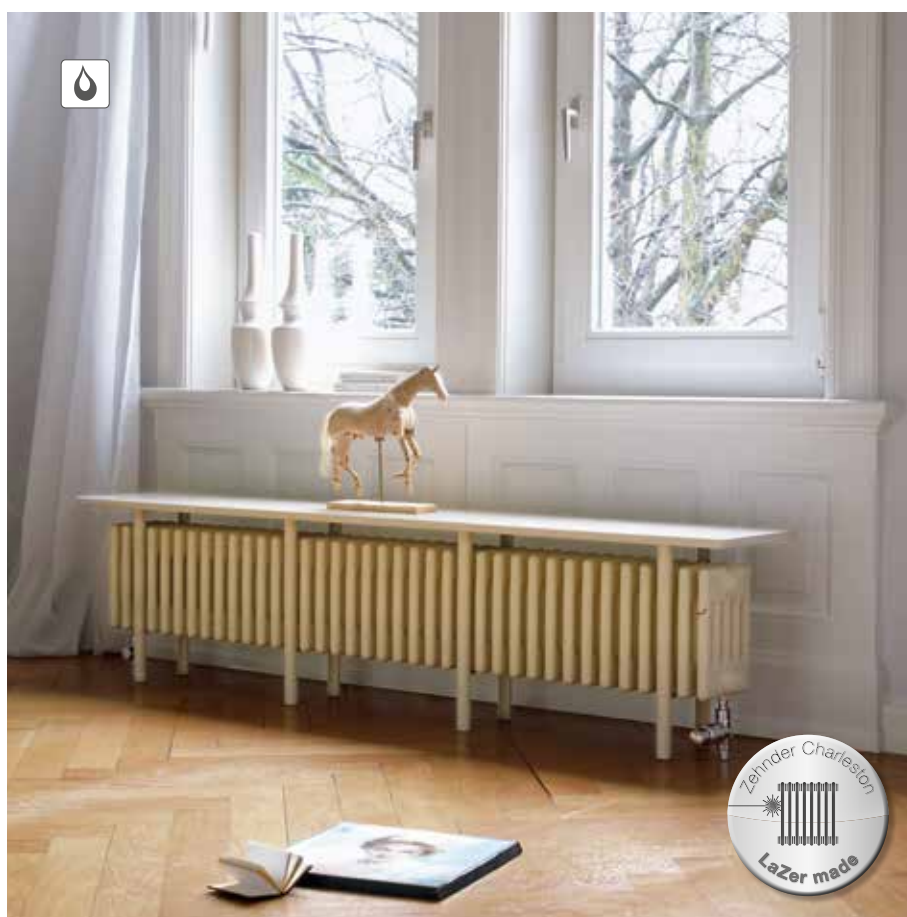

Zehnder Charleston Bench

Zehnder Charleston Bench dokazuje, že lze radiátor využít také jako místo k sezení. Nebo jako odkládací plochu. V soukromých a veřejných prostorách. Protože je každé místo a každý požadavek jiný, jsou rozmanité a různé také možnosti kombinace lavice, odkládací plochy a radiátoru. Která varianta je tou nejlepší, to si může určit sám stavebník. K dostání téměř ve všech barvách a povrchových úpravách dle přehledu barev Zehnder.