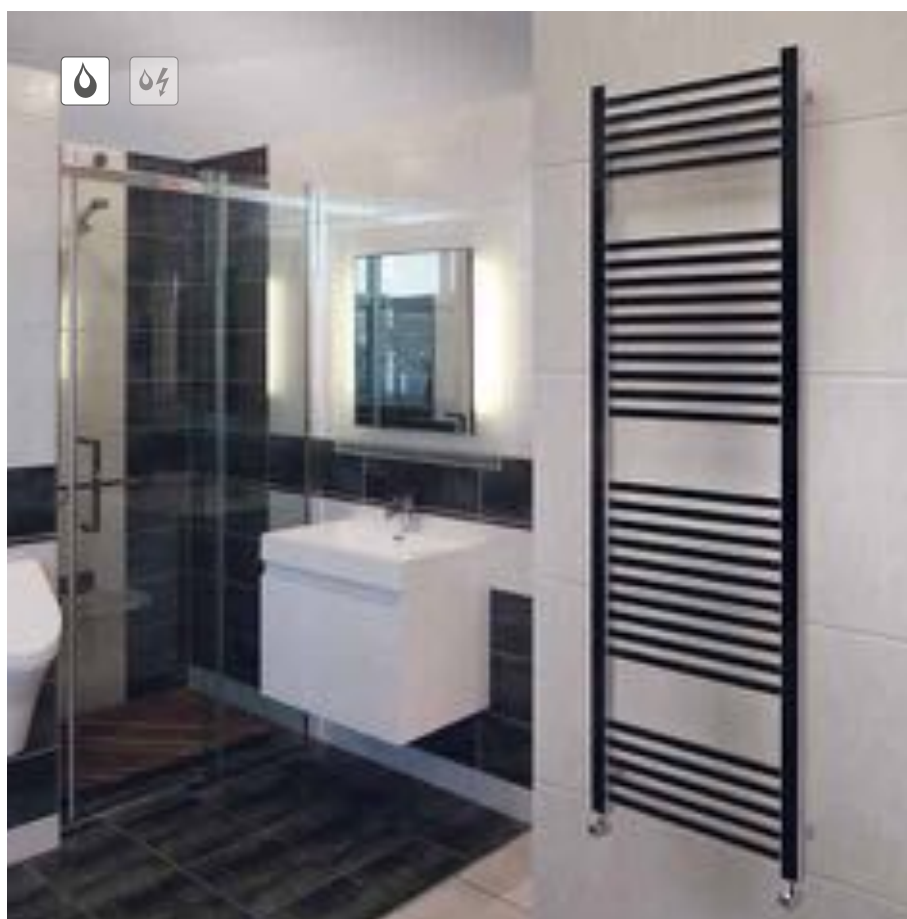

Zehnder Impa

Zehnder Impa zaujme střídmou elegancí a praktickou funkčností. Geometrický design se čtvercovými trubkami se perfektně hodí do každé koupelny. Velkorysá vzdálenost mezi skupinami trubek umožňuje snadné zavěšení a nahřívání ručníků. Radiátor je dostupný s bílou a vysoce kvalitní chromovanou úpravou.