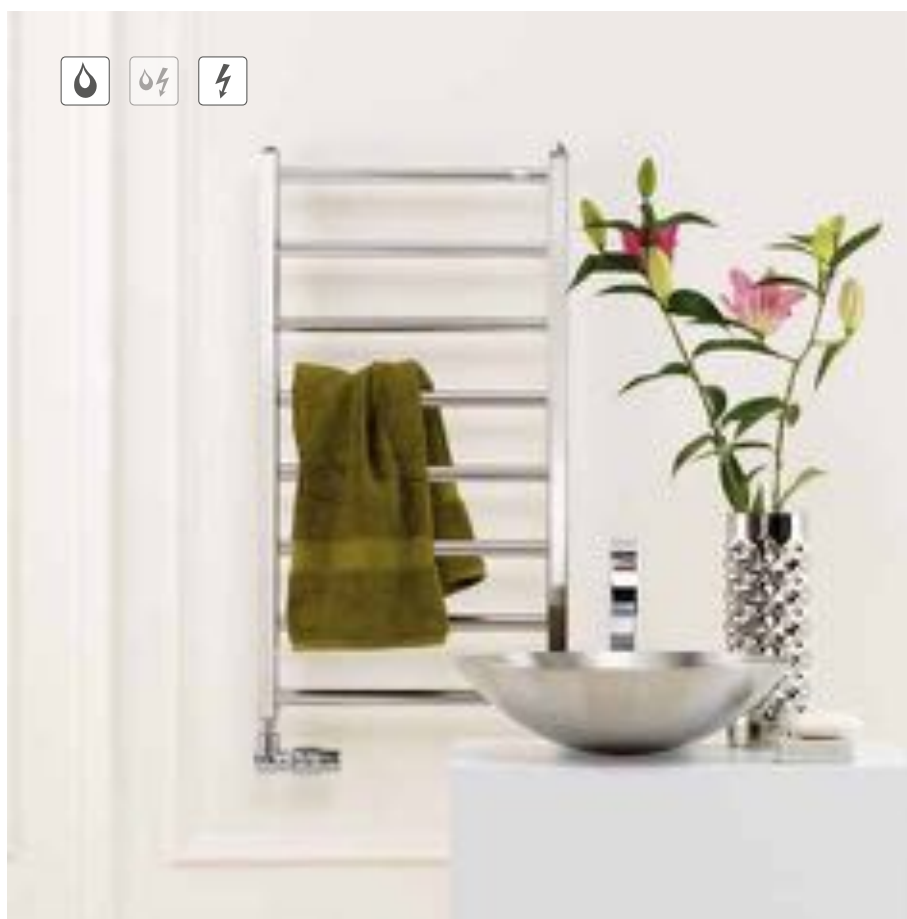

## Zehnder Stalox

Jednoduchý a praktický. Klasický a velkorysý. Zehnder Stalox je z vysoce kvalitní, leštěné nerezové oceli nebo v bílém provedení. Vodorovné trubky s kruhovým průřezem poskytují spoustu místa pro pohodlné zavěšení ručníků.