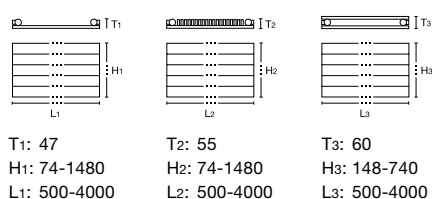

Zehnder Roda vodorovný – strana 60