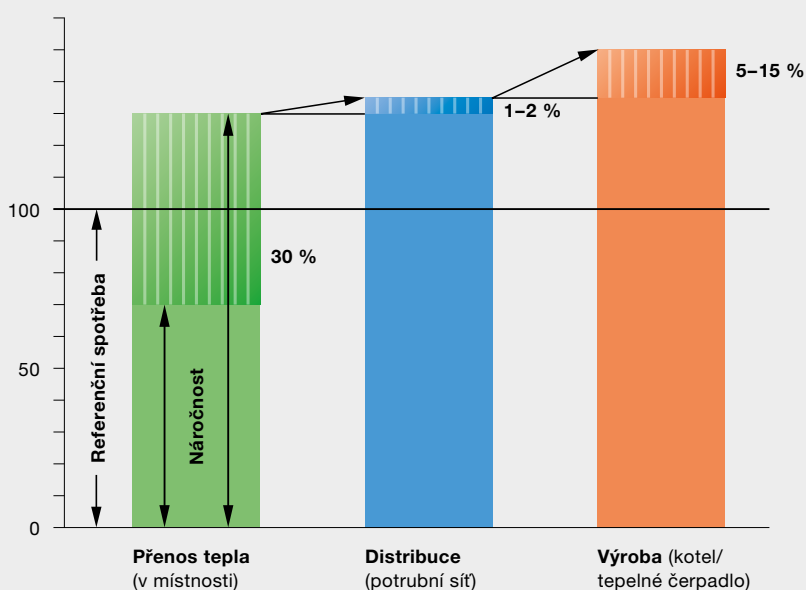

Potenciální vliv na úspory energie

Faktory přenosu tepla

- Vhodné radiátory
- Podíl sálání
- Teplota topné vody
- Termostatické ventily
- Teplota v místnosti
- Konvekční poměry
- Podmínky větrání

Referenční spotřeba zařízení a změna pásma nákladů na přenos tepla ve srovnání s náklady na distribuci a výrobu.

Zdroj: Přenos tepla podle Prof. a. D. Dr.-Ing. Heinz Bach