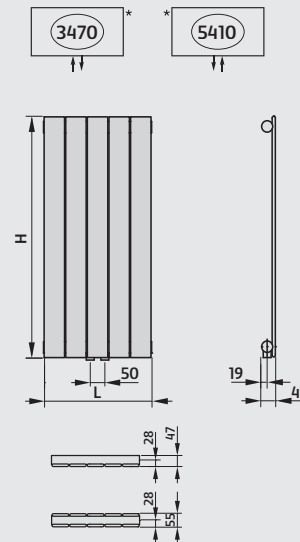

3. připojení středové 50mm

Návrh armatur pro připojení Zehnder Roda / Zehnder Roda Compact

1. boční připojení

Termostatická hlavice SH,
bílá, 819080, 713 Kč bez DPH

Rohový ventil AV9,
nikl, 835100, 605 Kč bez DPH

Šroubení pro zpátečku rohové Combi3,
nikl, 838000, 410 Kč bez DPH

2. připojení Completo

Termostatická hlavice SH,
bílá, 819080, 713 Kč bez DPH

2x Šroubení pro zpátečku rohové Combi3,
nikl, 838000, 410 Kč bez DPH

3. středové připojení

Termostatická hlavice SH,
chrom, 819088, 1.001 Kč bez DPH

Připojovací armatura rohová s roztečí
50mm, chrom, 841158,
3.185 Kč bez DPH

Další varianty armatur design bílá, chrom, viz ceník "Designové radiátory na míru - Technické údaje a ceny 2015 - CZ"