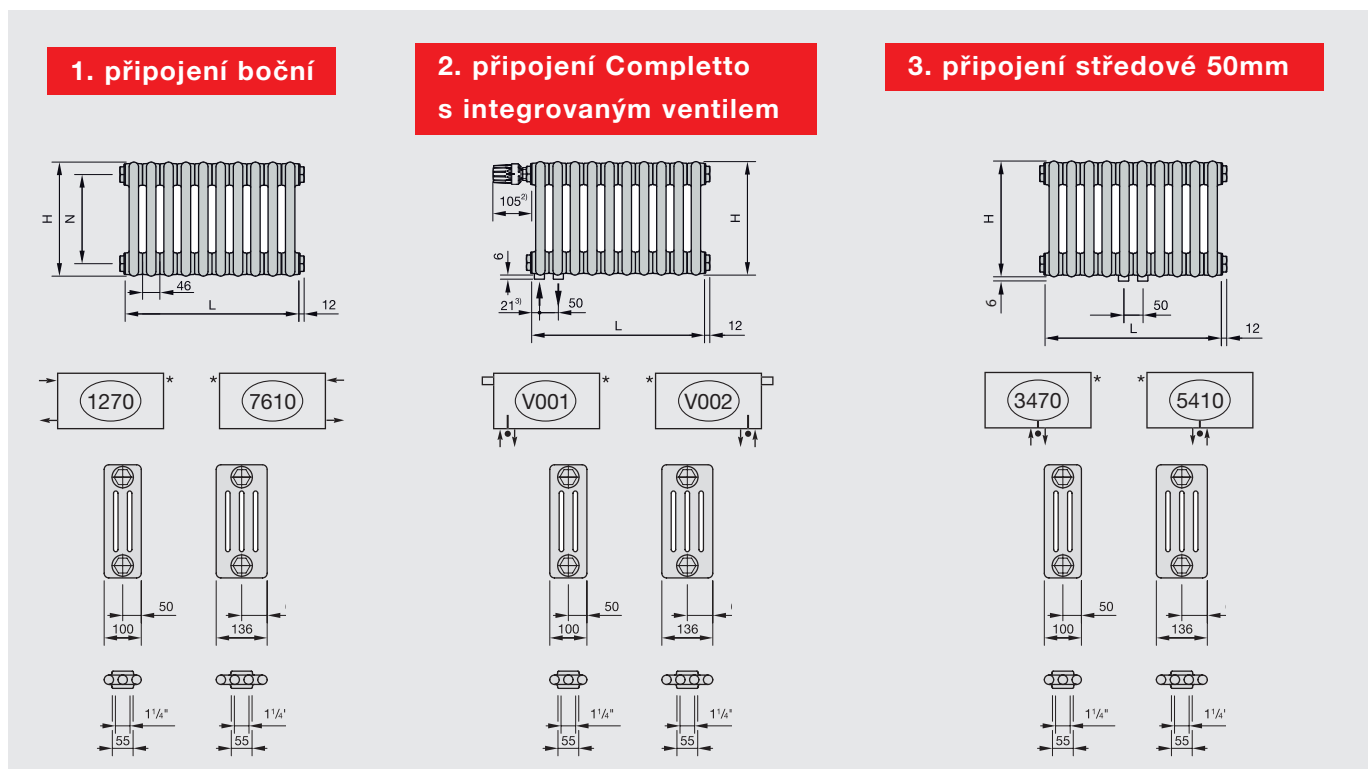

Pozn. Příplatek za variantu středového připojení je již zahrnut v ceně radiátoru.

Pozn. Montážní sada EasyFix je součástí ceny a dodávky radiátorů, uvedených v tomto katalogu a označených kódem SMB na konci modelu.

Pozn. Pro objednávku provedení s přívodem na levé straně, zaměňte kód 5410 za 3470 v označení modelu radiátoru (2180-8-3470-xxxx-SMB).

Návrh armatur pro připojení Zehnder Charleston

1. boční připojení

Termostatická hlavice SH,
bílá, 819080, 713,- Kč bez DPH

Odvzdušňovací ventil,
chrom, 816070, 132,- Kč bez DPH

Rohový ventil AV9,
nikl, 835100, 605,- Kč bez DPH

Šroubení pro zpátečku rohové Combi3,
nikl, 838000, 410,- Kč bez DPH

2. připojení Completo

Termostatická hlavice SH,
bílá, 819080, 713,- Kč bez DPH

2x Šroubení pro zpátečku rohové Combi3,
nikl, 838000, 410,- Kč bez DPH

3. středové připojení

Termostatická hlavice SH,
chrom, 819088, 1.001,- Kč bez DPH

Odvzdušňovací ventil, chrom,
816070, 132,- Kč bez DPH

Připojovací armatura rohová s roztečí
50mm, chrom, 841158,
3.185 Kč bez DPH

Další varianty armatur design bílá, chrom, viz ceník "Designové radiátory na míru - Technické údaje a ceny 2015 - CZ"