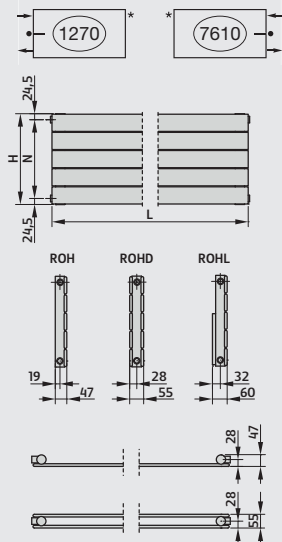

Model	H výška mm	L délka mm	B hloubka mm	Výkon dle EN 442 (W)	Cena Kč bez DPH RAL 9016	Cena Kč bez DPH kat. barev 1	Cena Kč bez DPH kat. barev 2
ROV180-5-5410-xxxx	1800	370	47	710	9.362	10.942	11.732
ROV180-6-5410-xxxx	1800	444	47	852	10.125	11.858	12.724
ROV180-8-5410-xxxx	1800	592	47	1136	11.650	13.688	14.706
ROV180-10-5410-xxxx	1800	740	47	1420	13.175	15.518	16.689
ROVD180-5-5410-xxxx	1800	370	55	1030	15.784	18.648	20.081
ROVD180-6-5410-xxxx	1800	444	55	1236	17.308	20.477	22.062
ROVD180-8-5410-xxxx	1800	592	55	1648	20.446	24.243	26.141
ROVD180-10-5410-xxxx	1800	740	55	2060	23.524	27.936	30.143
ROV200-5-5410-xxxx	2000	370	47	775	9.844	11.520	12.359
ROV200-6-5410-xxxx	2000	444	47	930	10.675	12.518	13.439
ROV200-8-5410-xxxx	2000	592	47	1240	12.337	14.512	15.600
ROV200-10-5410-xxxx	2000	740	47	1550	13.999	16.506	17.760
ROVD200-5-5410-xxxx	2000	370	55	1125	16.639	19.674	21.192
ROVD200-6-5410-xxxx	2000	444	55	1350	18.336	21.711	23.398
ROVD200-8-5410-xxxx	2000	592	55	1800	21.730	25.784	27.810
ROVD200-10-5410-xxxx	2000	740	55	2250	25.124	29.856	32.223

Pozn. Příplatek za variantu středového připojení je již zahrnut v ceně radiátoru.

Pozn. Montážní sada je součástí ceny a dodávky radiátoru.

Pozn. Pro objednávku provedení s přívodem na levé straně, zaměňte kód 5410 za 3470 v označení modelu radiátoru (ROV180-5-3470-xxxx).

1. připojení boční