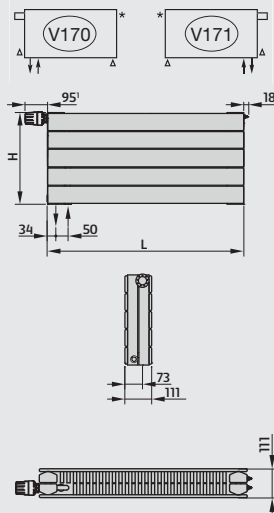

2. připojení Completo s integrovaným ventilem