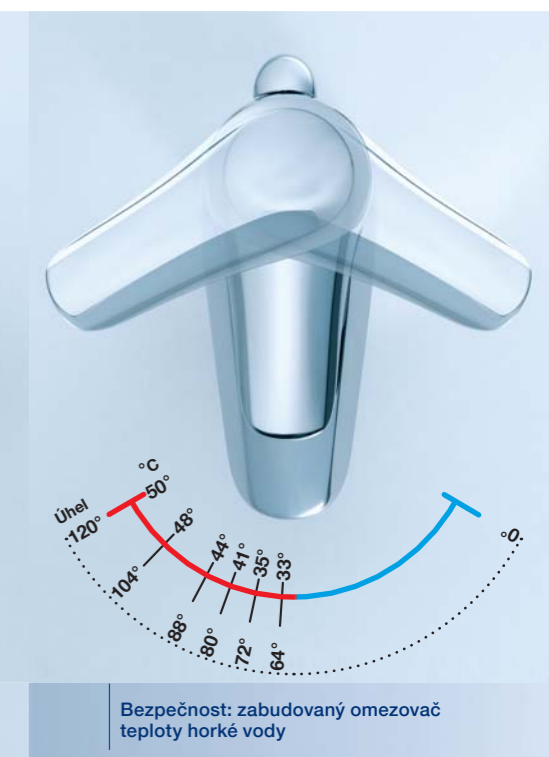

Konec kolísání teploty vody při sprchování

Dopřejte si nesrovnatelný komfort a bezpečnost s termostatickou baterií. Termostatické baterie **Concept 200** zajišťují konstantní teplotu vody a to i při kolísání a nestabilním tlaku v síti. Jsou vybaveny citlivými prvky s rychlou reakční dobou, které pracují na principu membránové technologie a díky tomu fungují absolutně bezporuchově a dlouhodobě s vysokým komfortem ovládní. Už žádné kolísání teploty vody a žádné opaření. U termostatické baterie **Concept 200** dochází ke směšování horké a studené vody již při vstupu vody do těla baterie. Výhodou je, že tělo baterie není horké, protože jím protéká pouze voda s nižší teplotou. Každá baterie je také sériově vybavena omezovačem maximální teploty.

Inteligentní: funkce pro úsporu vody – pomocí kartuše Click

Komfortní: široký rozsah pohybu pákou zajišťuje plynulou regulaci teploty vody

Bezpečnost: zabudovaný omezovač teploty horké vody

Termostatické baterie díky rychlé regulaci teploty šetří spotřebu vody a energie. S technickým řešením baterií **Concept 200** máte jednoduše vše pod kontrolou.