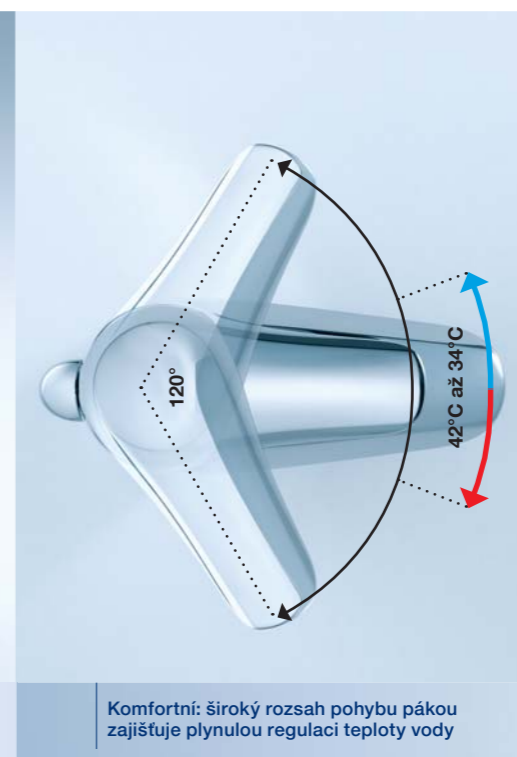

Komfortní: široký rozsah pohybu pákou zajišťuje plynulou regulaci teploty vody