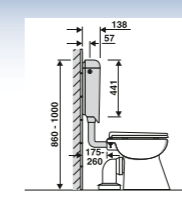

Věříme, že s WC příslušenstvím CONCEPT budete spokojeni, a že Vám bude dlouho a spolehlivě sloužit.

CONCEPT – přehled příslušenství

PŘEDSTĚNOVÉ SYSTÉMY

CONCEPT Kombifix
– pro masivní konstrukce, včetně výplňové vložky a tlumící podložky
110.353.00.5 Dodáváme i v setu s tlačítkem CONCEPT Samba obj. č. 110.314.CONCEPT

CONCEPT Duofix
– pro suché konstrukce
111.319.00.5

WC NÁDRŽKY

WC nádržka CONCEPT Verona
Systém dvojitěho splachování (6-9/3,5 litr)
605401

WC nádržka CONCEPT Standart
Systém splachování start-stop 6 litrů
602001