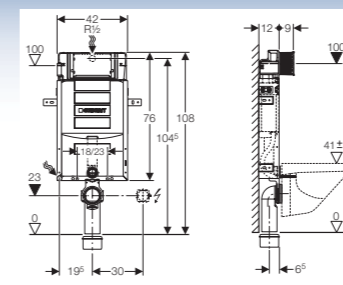

CONCEPT – přehled příslušenství

PŘEDSTĚNOVÉ SYSTÉMY

CONCEPT Kombifix
– pro masivní konstrukce, včetně výplňové vložky a tlumící podložky
110.353.00.5 Dodáváme i v setu s tlačítkem CONCEPT Samba obj. č. 110.314.CONCEPT