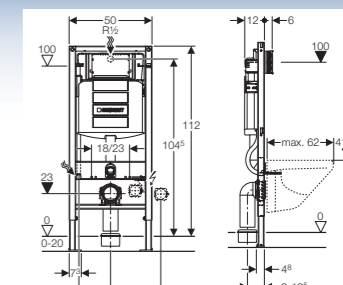

CONCEPT Duofix
– pro suché konstrukce
111.319.00.5

WC NÁDRŽKY

WC nádržka CONCEPT Verona
Systém dvojitěho splachování (6-9/3,5 litr)
605401

WC nádržka CONCEPT Standart
Systém splachování start-stop 6 litrů
602001