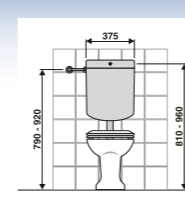

CONCEPT Duofix
– pro suché konstrukce
111.319.00.5

WC NÁDRŽKY

WC nádržka CONCEPT Verona
Systém dvojitěho splachování (6-9/3,5 litr)
605401

WC nádržka CONCEPT Standart
Systém splachování start-stop 6 litrů
602001