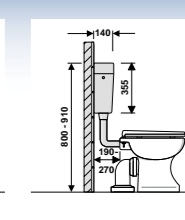

Věříme, že s WC příslušenstvím CONCEPT budete spokojeni, a že Vám bude dlouho a spolehlivě sloužit.

CONCEPT – přehled příslušenství

PŘEDSTĚNOVÉ SYSTÉMY

CONCEPT Kombifix
– pro masivní konstrukce, včetně výplňové vložky a tlumící podložky
110.353.00.5 Dodáváme i v setu s tlačítkem CONCEPT Samba obj. č. 110.314.CONCEPT

CONCEPT Duofix
– pro suché konstrukce
111.319.00.5

WC NÁDRŽKY

WC nádržka CONCEPT Verona
Systém dvojitěho splachování (6-9/3,5 litr)
605401

WC nádržka CONCEPT Standart
Systém splachování start-stop 6 litrů
602001