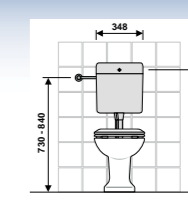

CONCEPT Duofix
– pro suché konstrukce
111.319.00.5

WC NÁDRŽKY

WC nádržka CONCEPT Verona
Systém dvojitěho splachování (6-9/3,5 litr)
605401

WC nádržka CONCEPT Standart
Systém splachování start-stop 6 litrů
602001